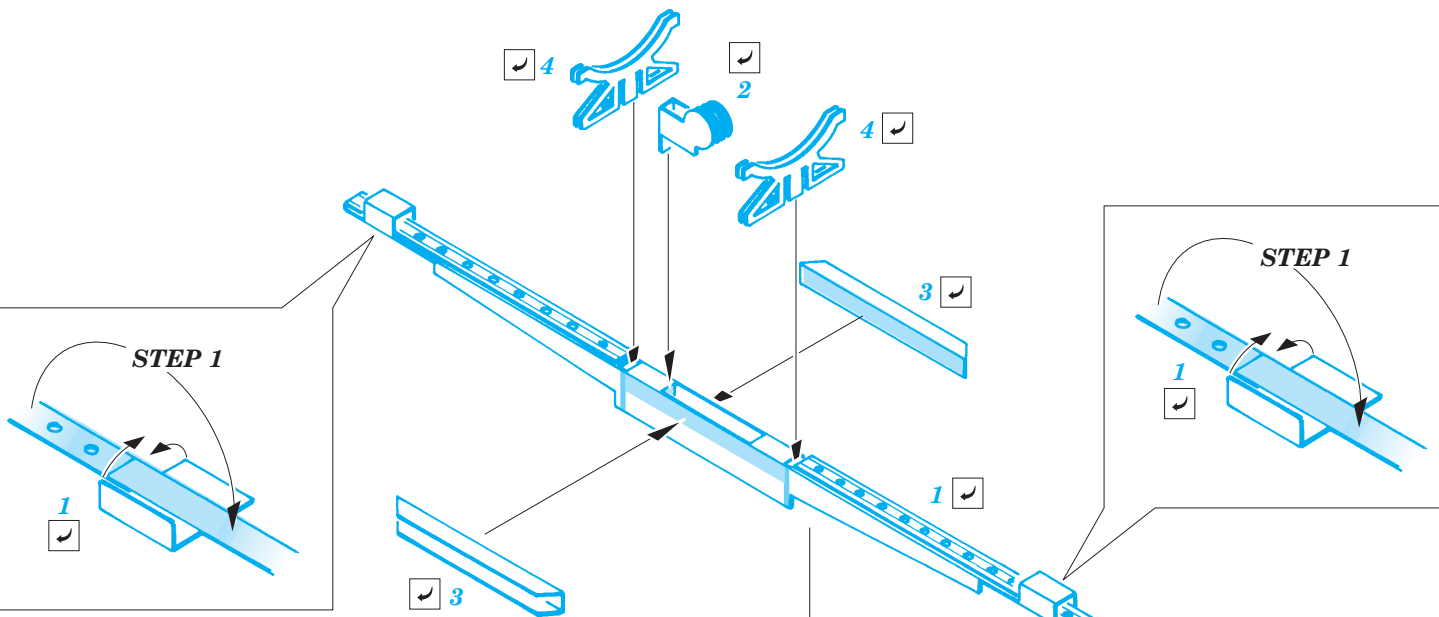

Lancaster bomb rack

eduard

48 565

1/48 scale detail set for Tamiya kit • sada detailů pro model 1/48 Tamiya

- APPLY EXPRESS MASK AND PAINT BEFORE GLUING
POUŤ EXPRESNÍ MASKU NABARVIT PŘED SLEPENÍM
- SYMMETRICAL ASSEMBLY
SYMETRICKÁ MONTÁŽ
- REMOVE
ODSTRANIT
- GRIND
OBROUSIT
- DRILL HOLE
VRTAT OTVOR
- BEND
OHNOUT
- OPTION
VOLBA
- REPLACE
NAHRADIT

ORIGINAL KIT PARTS
PŮVODNÍ DÍLY STAVEBNICE

PHOTO-ETCHED PARTS
LEPTANÉ DÍLY

PARTS TO BE REMOVED
DÍLY K ODSTRANĚNÍ

FILL
TMELIT

4 pcs.

=

FWD