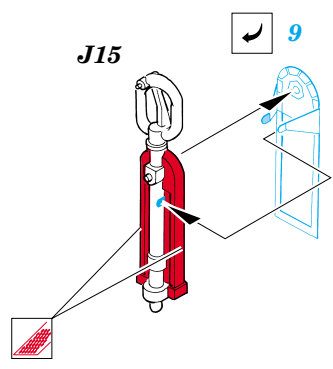

Hurricane Mk.II

1/48 scale detail set for *Hasegawa* kit • sada detailů pro model *Hasegawa* 1/48

FE253

- ★ APPLY EXPRESS MASK AND PAINT BEFORE GLUING
POUŽIT EXPRESS MASK NABARVIT PŘED SLEPENÍM
- ☯ SYMMETRICAL ASSEMBLY
SYMETRICKÁ MONTÁŽ
- REMOVE
ODSTRANIT
- ▨ GRIND
OBROUSIT
- ⚪ DRILL HOLE
VRTAT OTVOR
- ↷ BEND
OHNOUT
- ❓ OPTION
VOLBA
- Ⓜ REPLACE
NAHRADIT

■ ORIGINAL KIT PARTS
PŮVODNÍ DÍLY STAVEBNICE
 ■ PHOTO-ETCHED PARTS
LEPTANÉ DÍLY
 ■ PARTS TO BE REMOVED
DÍLY K ODSTRANĚNÍ
 ■ FILL
TMELIT

REFERENCES:

Hawker Hurricane.....Aero Detail #12
Hurricane in action.....Squadron Signal #72