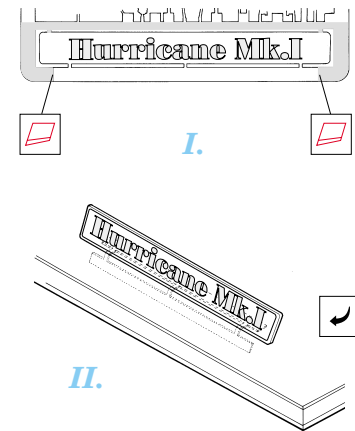

Hurricane Mk.II

1/48 scale detail set for *Hasegawa* kit • sada detailů pro model *Hasegawa* 1/48

FE253

- ★ APPLY EXPRESS MASK AND PAINT BEFORE GLUING
POUŽIT EXPRESS MASK NABARVIT PŘED SLEPENÍM
- ☯ SYMMETRICAL ASSEMBLY
SYMETRICKÁ MONTÁŽ
- REMOVE
ODSTRANIT
- ▨ GRIND
OBROUSIT
- ⚪ DRILL HOLE
VRTAT OTVOR
- ↷ BEND
OHNOUT
- ❓ OPTION
VOLBA
- Ⓜ REPLACE
NAHRADIT

■ ORIGINAL KIT PARTS
PŮVODNÍ DÍLY STAVEBNICE
 ■ PHOTO-ETCHED PARTS
LEPTANÉ DÍLY
 ■ PARTS TO BE REMOVED
DÍLY K ODSTRANĚNÍ
 ■ FILL
TMELIT

REFERENCES:

Hawker Hurricane.....Aero Detail #12
Hurricane in action.....Squadron Signal #72