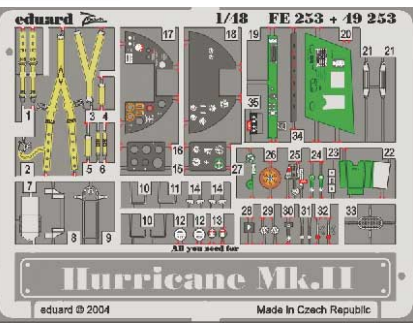

Hurricane Mk.II

1/48 scale detail set for *Hasegawa* kit • sada detailů pro model *Hasegawa* 1/48

FE253

- ★ APPLY EXPRESS MASK AND PAINT BEFORE GLUING
POUŽIT EXPRESS MASK NABARVIT PŘED SLEPENÍM
- ☯ SYMMETRICAL ASSEMBLY
SYMETRICKÁ MONTÁŽ
- REMOVE
ODSTRANIT
- ▨ GRIND
OBROUSIT
- ⚪ DRILL HOLE
VRTAT OTVOR
- ↷ BEND
OHNOUT
- ❓ OPTION
VOLBA
- Ⓜ REPLACE
NAHRADIT

■ ORIGINAL KIT PARTS
PŮVODNÍ DÍLY STAVEBNICE
 ■ PHOTO-ETCHED PARTS
LEPTANÉ DÍLY
 ■ PARTS TO BE REMOVED
DÍLY K ODSTRANĚNÍ
 ■ FILL
TMELIT

REFERENCES:

Hawker Hurricane.....Aero Detail #12
Hurricane in action.....Squadron Signal #72