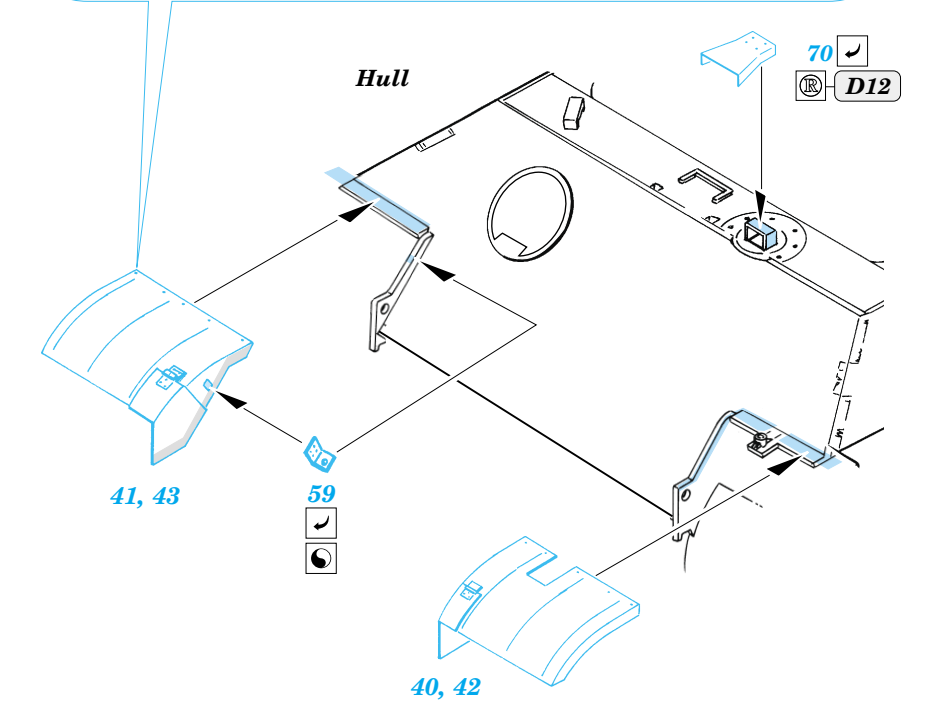

Panther Ausf. G

eduard

28 019

1/48 scale detail set for Tamiya kit No.32520 • sada detailů pro model 1/48 Tamiya 32520

- APPLY EXPRESS MASK AND PAINT BEFORE GLUING
POUŽIT EXPRESS MASK NABARVIT PŘED SLEPENÍM
- SYMMETRICAL ASSEMBLY
SYMETRICKÁ MONTÁŽ
- REMOVE
ODSTRANIT
- GRIND
OBROUSIT
- DRILL HOLE
VRTAT OTVOR
- BEND
OHNOUT
- OPTION
VOLBA
- REPLACE
NAHRADIT

 ORIGINAL KIT PARTS
PŮVODNÍ DÍLY STAVEBNICE
 PHOTO-ETCHED PARTS
LEPTANÉ DÍLY
 PARTS TO BE REMOVED
DÍLY K ODSTRANĚNÍ
 FILL
TMELIT

B

References - Achtung Panzer : Panther
 - AJ Press, TankPower : Panther vol.1-4
 - Kagero Publ. : Panther Ausf.A/G
 - Panzers in Saumur No.2