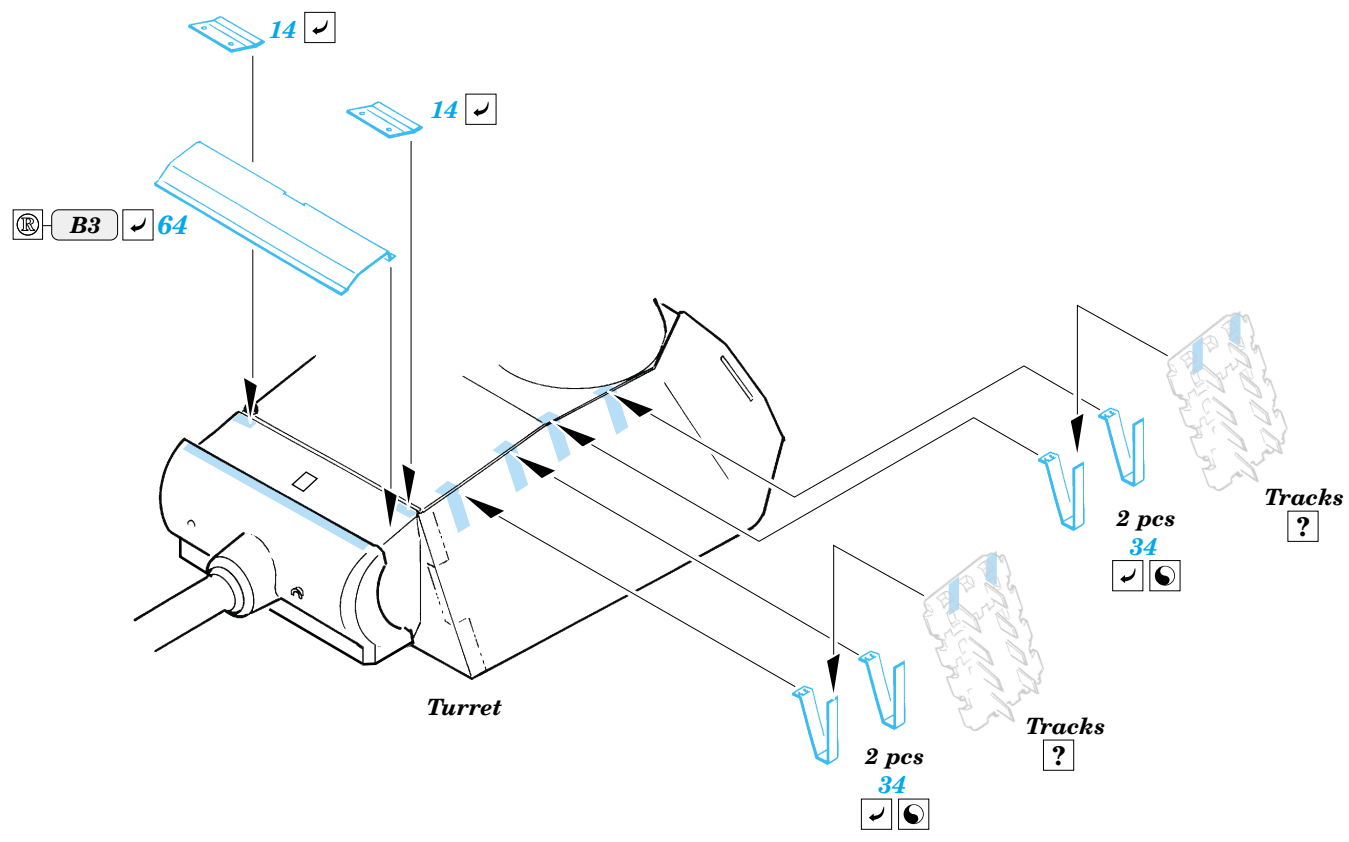

 ORIGINAL KIT PARTS
PŮVODNÍ DÍLY STAVEBNICE
 PHOTO-ETCHED PARTS
LEPTANÉ DÍLY
 PARTS TO BE REMOVED
DÍLY K ODSTRANĚNÍ
 FILL
TMELIT

B

References - Achtung Panzer : Panther
 - AJ Press, TankPower : Panther vol.1-4
 - Kagero Publ. : Panther Ausf.A/G
 - Panzers in Saumur No.2