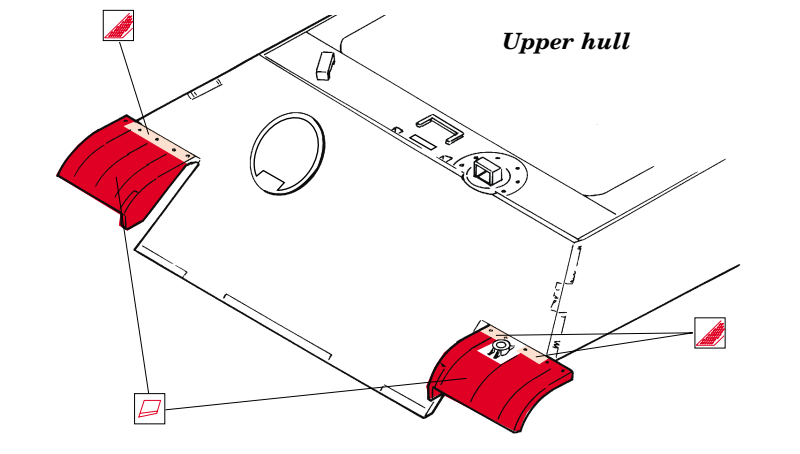

- APPLY EXPRESS MASK AND PAINT BEFORE GLUING
  POUŽIT EXPRESS MASK NABARVIT PŘED SLEPENÍM
- SYMMETRICAL ASSEMBLY
  SYMETRICKÁ MONTÁŽ
- REMOVE
  ODSTRANIT
- GRIND
  OBROUSIT
- DRILL HOLE
  VRTAT OTVOR
- BEND
  OHNOUT
- OPTION
  VOLBA
- REPLACE
  NAHRADIT

ORIGINAL KIT PARTS
PŮVODNÍ DÍLY STAVEBNICE
  PHOTO-ETCHED PARTS
LEPTANÉ DÍLY
  PARTS TO BE REMOVED
DÍLY K ODSTRANĚNÍ
  FILL
TMELIT