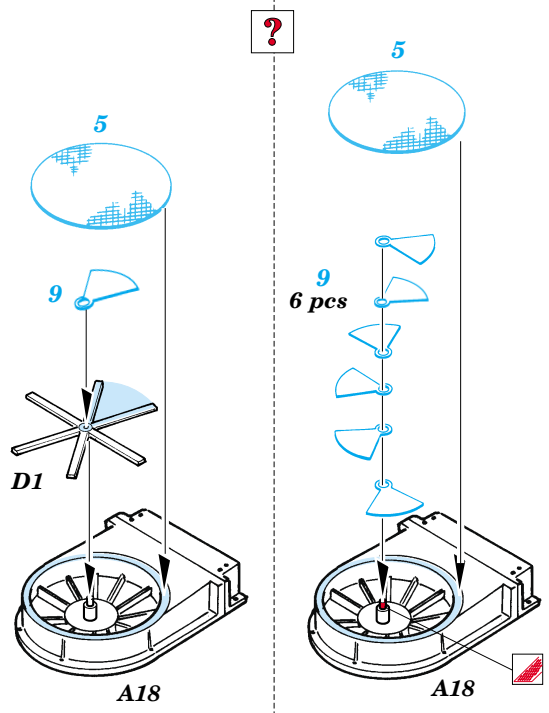

Panther Ausf. G

eduard

28 019

1/48 scale detail set for Tamiya kit No.32520 • sada detailů pro model 1/48 Tamiya 32520

- APPLY EXPRESS MASK AND PAINT BEFORE GLUING
POUŽIT EXPRESS MASK NABARVIT PŘED SLEPENÍM
- SYMMETRICAL ASSEMBLY
SYMETRICKÁ MONTÁŽ
- REMOVE
ODSTRANIT
- GRIND
OBROUSIT
- DRILL HOLE
VRTAT OTVOR
- BEND
OHNOUT
- OPTION
VOLBA
- REPLACE
NAHRADIT

 ORIGINAL KIT PARTS
PŮVODNÍ DÍLY STAVEBNICE
 PHOTO-ETCHED PARTS
LEPTANÉ DÍLY
 PARTS TO BE REMOVED
DÍLY K ODSTRANĚNÍ
 FILL
TMELIT

B

References - Achtung Panzer : Panther
 - AJ Press, TankPower : Panther vol.1-4
 - Kagero Publ. : Panther Ausf.A/G
 - Panzers in Saumur No.2