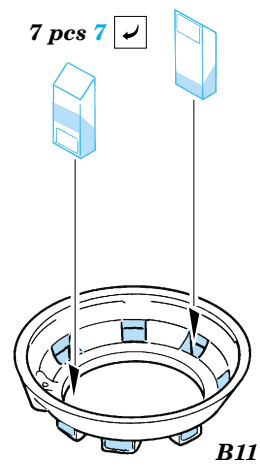

Panther Ausf. G

eduard

28 019

1/48 scale detail set for Tamiya kit No.32520 • sada detailů pro model 1/48 Tamiya 32520

- APPLY EXPRESS MASK AND PAINT BEFORE GLUING
POUŽIT EXPRESS MASK NABARVIT PŘED SLEPENÍM
- SYMMETRICAL ASSEMBLY
SYMETRICKÁ MONTÁŽ
- REMOVE
ODSTRANIT
- GRIND
OBROUSIT
- DRILL HOLE
VRTAT OTVOR
- BEND
OHNOUT
- OPTION
VOLBA
- REPLACE
NAHRADIT

 ORIGINAL KIT PARTS
PŮVODNÍ DÍLY STAVEBNICE
 PHOTO-ETCHED PARTS
LEPTANÉ DÍLY
 PARTS TO BE REMOVED
DÍLY K ODSTRANĚNÍ
 FILL
TMELIT

B

References - Achtung Panzer : Panther
 - AJ Press, TankPower : Panther vol.1-4
 - Kagero Publ. : Panther Ausf.A/G
 - Panzers in Saumur No.2