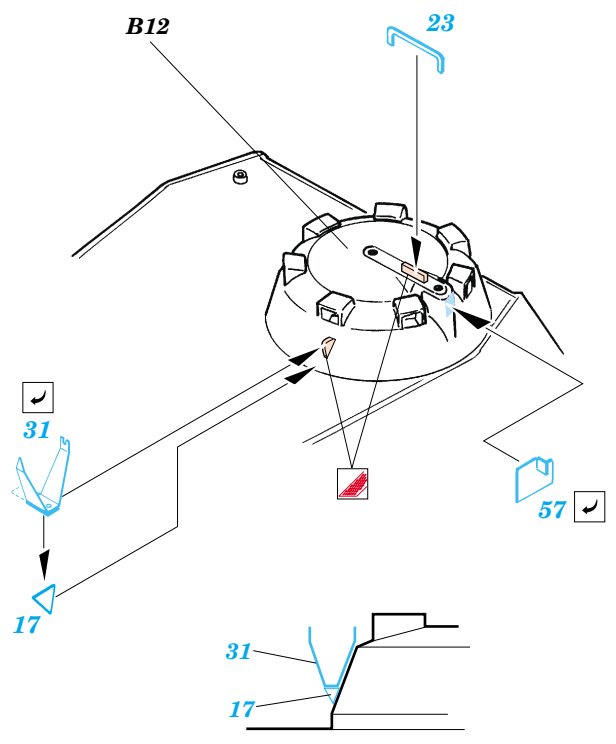

Panther Ausf. G

eduard

28 019

1/48 scale detail set for Tamiya kit No.32520 • sada detailů pro model 1/48 Tamiya 32520

- APPLY EXPRESS MASK AND PAINT BEFORE GLUING
POUŽIT EXPRESS MASK NABARVIT PŘED SLEPENÍM
- SYMMETRICAL ASSEMBLY
SYMETRICKÁ MONTÁŽ
- REMOVE
ODSTRANIT
- GRIND
OBROUSIT
- DRILL HOLE
VRTAT OTVOR
- BEND
OHNOUT
- OPTION
VOLBA
- REPLACE
NAHRADIT

 ORIGINAL KIT PARTS
PŮVODNÍ DÍLY STAVEBNICE
 PHOTO-ETCHED PARTS
LEPTANÉ DÍLY
 PARTS TO BE REMOVED
DÍLY K ODSTRANĚNÍ
 FILL
TMELIT

B

References - Achtung Panzer : Panther
 - AJ Press, TankPower : Panther vol.1-4
 - Kagero Publ. : Panther Ausf.A/G
 - Panzers in Saumur No.2