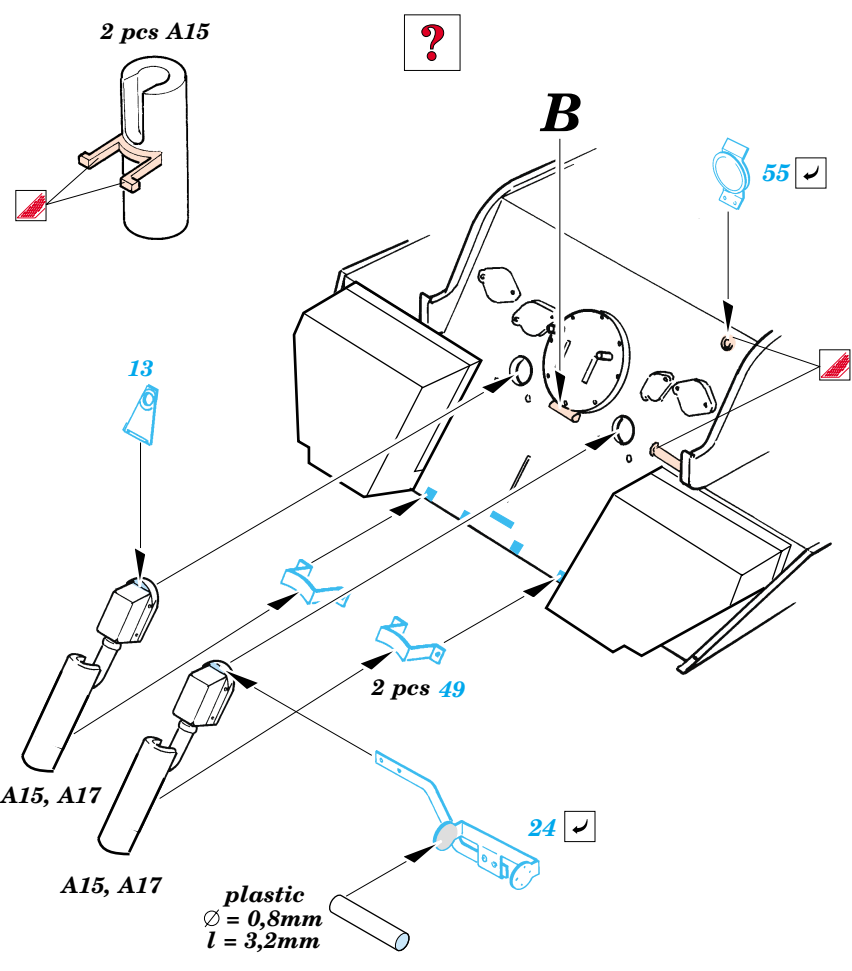

Panther Ausf. G

eduard

28 019

1/48 scale detail set for Tamiya kit No.32520 • sada detailů pro model 1/48 Tamiya 32520

- APPLY EXPRESS MASK AND PAINT BEFORE GLUING
POUŽIT EXPRESS MASK NABARVIT PŘED SLEPENÍM
- SYMMETRICAL ASSEMBLY
SYMETRICKÁ MONTÁŽ
- REMOVE
ODSTRANIT
- GRIND
OBROUSIT
- DRILL HOLE
VRTAT OTVOR
- BEND
OHNOUT
- OPTION
VOLBA
- REPLACE
NAHRADIT

 ORIGINAL KIT PARTS
PŮVODNÍ DÍLY STAVEBNICE
 PHOTO-ETCHED PARTS
LEPTANÉ DÍLY
 PARTS TO BE REMOVED
DÍLY K ODSTRANĚNÍ
 FILL
TMELIT

B

References - Achtung Panzer : Panther
 - AJ Press, TankPower : Panther vol.1-4
 - Kagero Publ. : Panther Ausf.A/G
 - Panzers in Saumur No.2