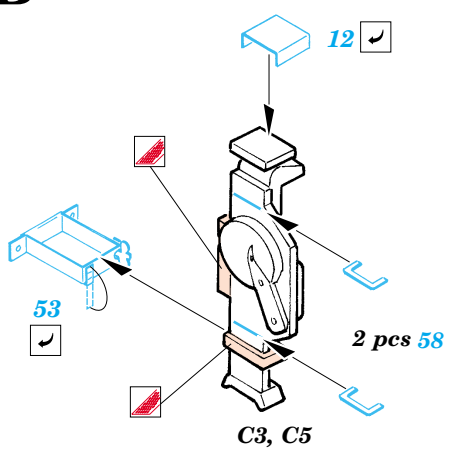

Panther Ausf. G

eduard

28 019

1/48 scale detail set for Tamiya kit No.32520 • sada detailů pro model 1/48 Tamiya 32520

- APPLY EXPRESS MASK AND PAINT BEFORE GLUING
POUŽIT EXPRESS MASK NABARVIT PŘED SLEPENÍM
- SYMMETRICAL ASSEMBLY
SYMETRICKÁ MONTÁŽ
- REMOVE
ODSTRANIT
- GRIND
OBROUSIT
- DRILL HOLE
VRTAT OTVOR
- BEND
OHNOUT
- OPTION
VOLBA
- REPLACE
NAHRADIT

 ORIGINAL KIT PARTS
PŮVODNÍ DÍLY STAVEBNICE
 PHOTO-ETCHED PARTS
LEPTANÉ DÍLY
 PARTS TO BE REMOVED
DÍLY K ODSTRANĚNÍ
 FILL
TMELIT

B

References - Achtung Panzer : Panther
 - AJ Press, TankPower : Panther vol.1-4
 - Kagero Publ. : Panther Ausf.A/G
 - Panzers in Saumur No.2