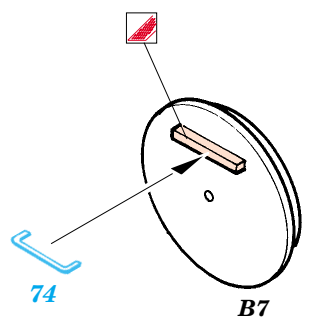

Panther Ausf. G

eduard

28 019

1/48 scale detail set for Tamiya kit No.32520 • sada detailů pro model 1/48 Tamiya 32520

- APPLY EXPRESS MASK AND PAINT BEFORE GLUING
POUŽIT EXPRESS MASK NABARVIT PŘED SLEPENÍM
- SYMMETRICAL ASSEMBLY
SYMETRICKÁ MONTÁŽ
- REMOVE
ODSTRANIT
- GRIND
OBROUSIT
- DRILL HOLE
VRTAT OTVOR
- BEND
OHNOUT
- OPTION
VOLBA
- REPLACE
NAHRADIT

 ORIGINAL KIT PARTS
PŮVODNÍ DÍLY STAVEBNICE
 PHOTO-ETCHED PARTS
LEPTANÉ DÍLY
 PARTS TO BE REMOVED
DÍLY K ODSTRANĚNÍ
 FILL
TMELIT

B

References - Achtung Panzer : Panther
 - AJ Press, TankPower : Panther vol.1-4
 - Kagero Publ. : Panther Ausf.A/G
 - Panzers in Saumur No.2