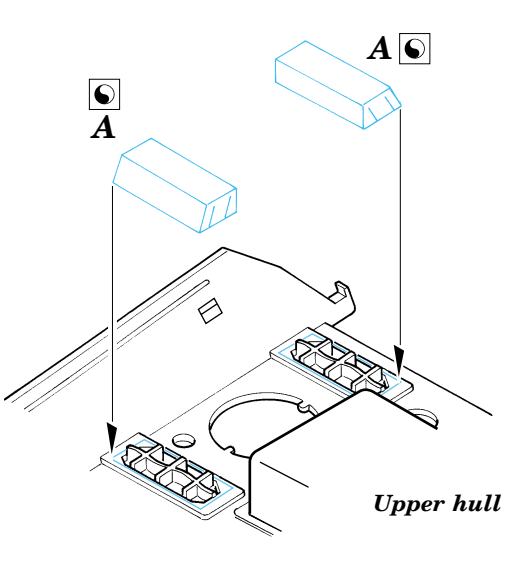

- APPLY EXPRESS MASK AND PAINT BEFORE GLUING
  POUŽIT EXPRESS MASK NABARVIT PŘED SLEPENÍM
- SYMMETRICAL ASSEMBLY
  SYMETRICKÁ MONTÁŽ
- REMOVE
  ODSTRANIT
- GRIND
  OBROUSIT
- DRILL HOLE
  VRTAT OTVOR
- BEND
  OHNOUT
- OPTION
  VOLBA
- REPLACE
  NAHRADIT

ORIGINAL KIT PARTS
PŮVODNÍ DÍLY STAVEBNICE
  PHOTO-ETCHED PARTS
LEPTANÉ DÍLY
  PARTS TO BE REMOVED
DÍLY K ODSTRANĚNÍ
  FILL
TMELIT