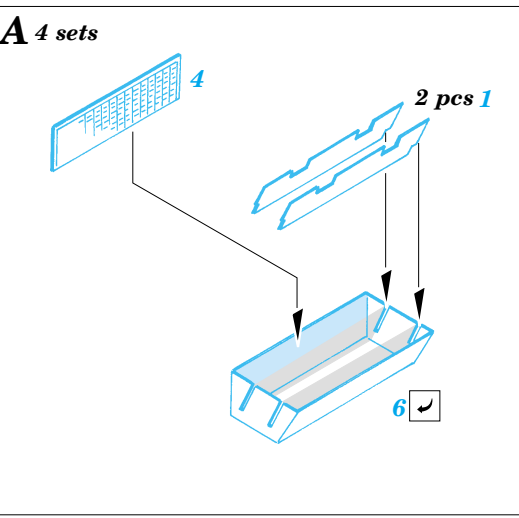

Panther Ausf. G

eduard

28 019

1/48 scale detail set for Tamiya kit No.32520 • sada detailů pro model 1/48 Tamiya 32520

- APPLY EXPRESS MASK AND PAINT BEFORE GLUING
POUŽIT EXPRESS MASK NABARVIT PŘED SLEPENÍM
- SYMMETRICAL ASSEMBLY
SYMETRICKÁ MONTÁŽ
- REMOVE
ODSTRANIT
- GRIND
OBROUSIT
- DRILL HOLE
VRTAT OTVOR
- BEND
OHNOUT
- OPTION
VOLBA
- REPLACE
NAHRADIT

 ORIGINAL KIT PARTS
PŮVODNÍ DÍLY STAVEBNICE
 PHOTO-ETCHED PARTS
LEPTANÉ DÍLY
 PARTS TO BE REMOVED
DÍLY K ODSTRANĚNÍ
 FILL
TMELIT

B

References - Achtung Panzer : Panther
 - AJ Press, TankPower : Panther vol.1-4
 - Kagero Publ. : Panther Ausf.A/G
 - Panzers in Saumur No.2