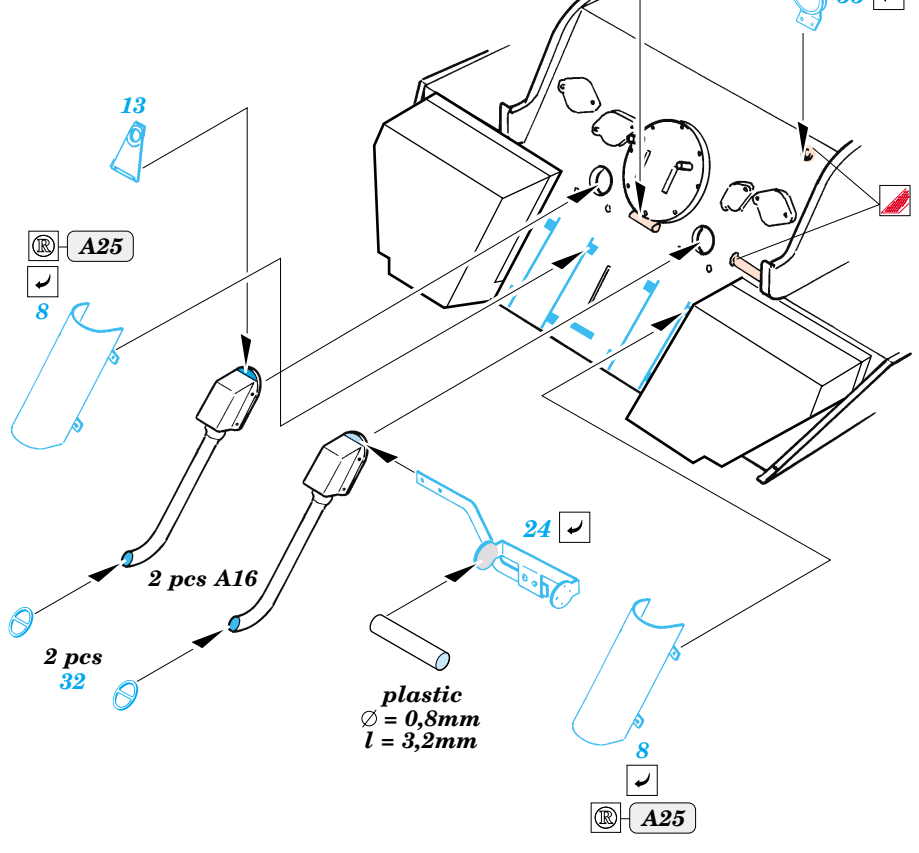

Panther Ausf. G

eduard

28 019

1/48 scale detail set for Tamiya kit No.32520 • sada detailů pro model 1/48 Tamiya 32520

- APPLY EXPRESS MASK AND PAINT BEFORE GLUING
POUŽIT EXPRESS MASK NABARVIT PŘED SLEPENÍM
- SYMMETRICAL ASSEMBLY
SYMETRICKÁ MONTÁŽ
- REMOVE
ODSTRANIT
- GRIND
OBROUSIT
- DRILL HOLE
VRTAT OTVOR
- BEND
OHNOUT
- OPTION
VOLBA
- REPLACE
NAHRADIT

 ORIGINAL KIT PARTS
PŮVODNÍ DÍLY STAVEBNICE
 PHOTO-ETCHED PARTS
LEPTANÉ DÍLY
 PARTS TO BE REMOVED
DÍLY K ODSTRANĚNÍ
 FILL
TMELIT

B

References - Achtung Panzer : Panther
 - AJ Press, TankPower : Panther vol.1-4
 - Kagero Publ. : Panther Ausf.A/G
 - Panzers in Saumur No.2