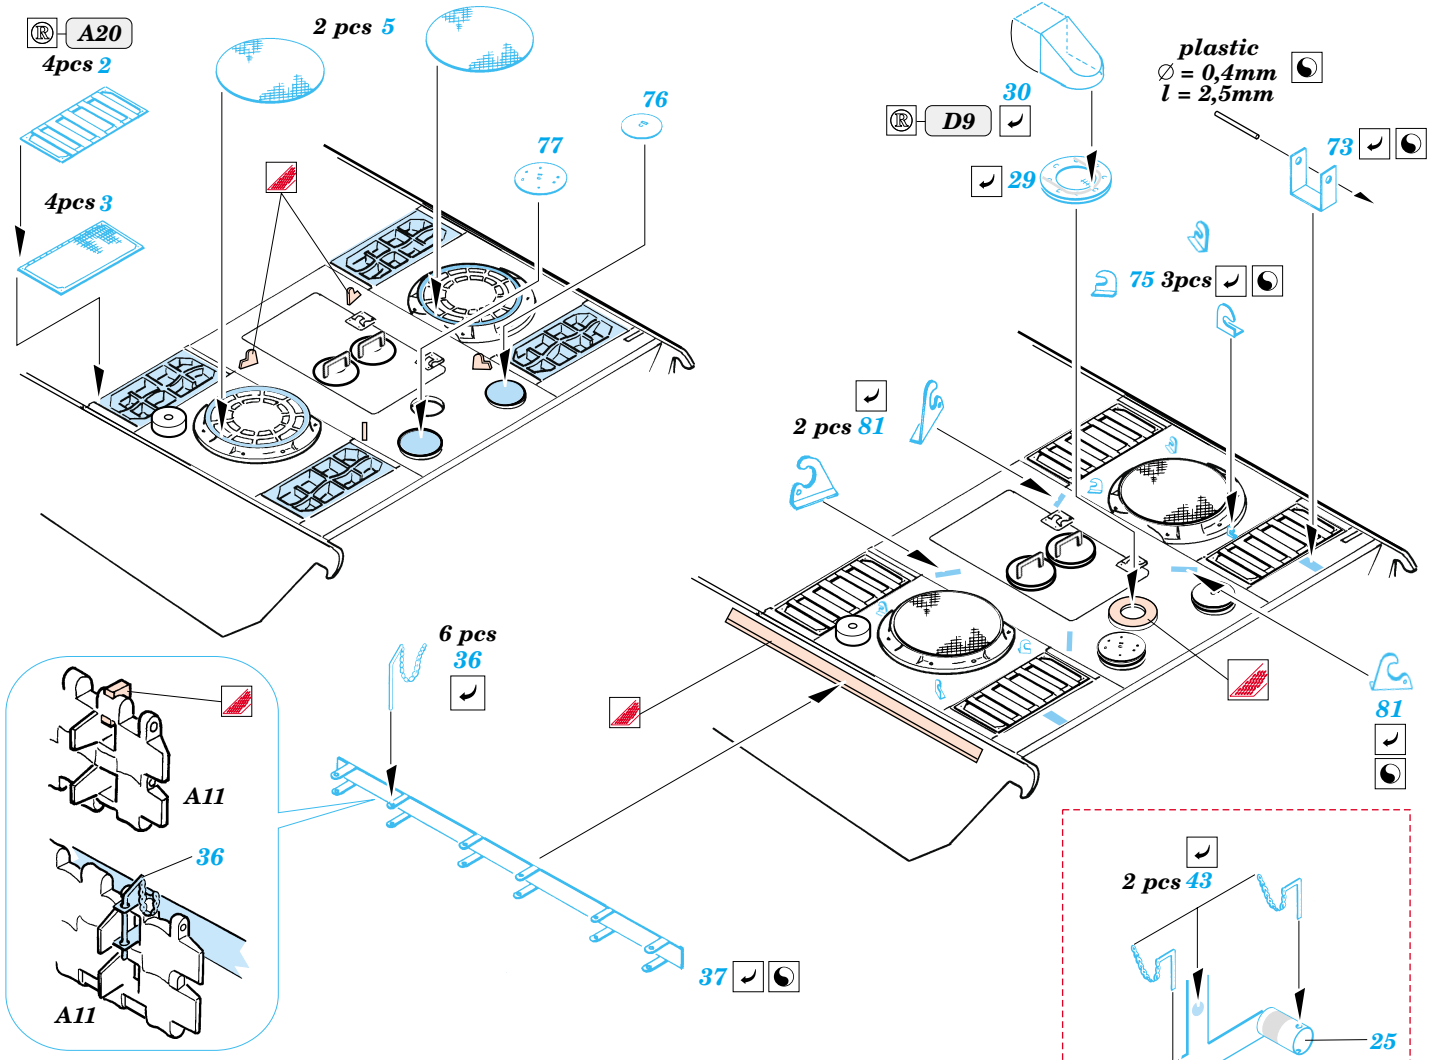

Panther Ausf. G

eduard

28 019

1/48 scale detail set for Tamiya kit No.32520 • sada detailů pro model 1/48 Tamiya 32520

- APPLY EXPRESS MASK AND PAINT BEFORE GLUING
POUŽIT EXPRESS MASK NABARVIT PŘED SLEPENÍM
- SYMMETRICAL ASSEMBLY
SYMETRICKÁ MONTÁŽ
- REMOVE
ODSTRANIT
- GRIND
OBROUSIT
- DRILL HOLE
VRTAT OTVOR
- BEND
OHNOUT
- OPTION
VOLBA
- REPLACE
NAHRADIT

 ORIGINAL KIT PARTS
PŮVODNÍ DÍLY STAVEBNICE
 PHOTO-ETCHED PARTS
LEPTANÉ DÍLY
 PARTS TO BE REMOVED
DÍLY K ODSTRANĚNÍ
 FILL
TMELIT

B

References - Achtung Panzer : Panther
 - AJ Press, TankPower : Panther vol.1-4
 - Kagero Publ. : Panther Ausf.A/G
 - Panzers in Saumur No.2