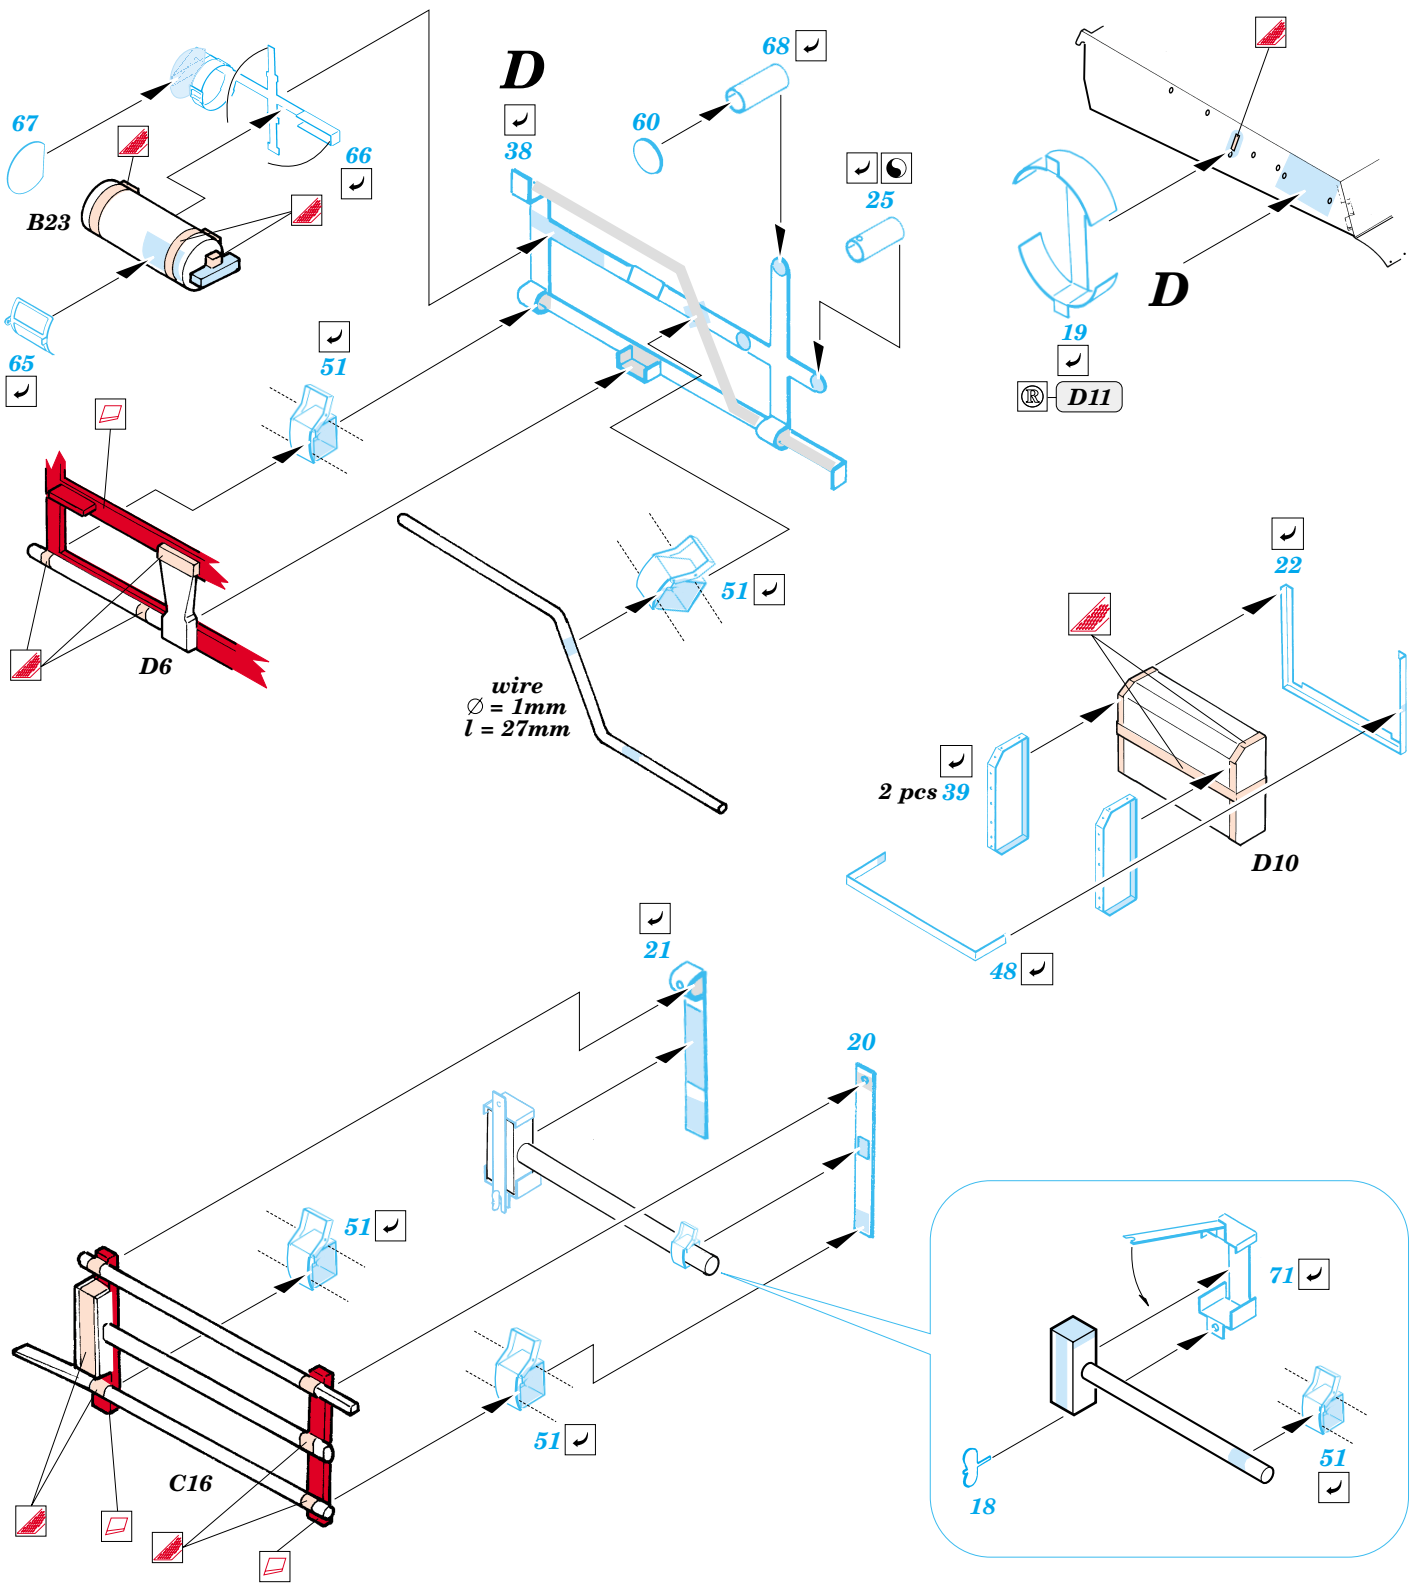

Panther Ausf. G

eduard

28 019

1/48 scale detail set for Tamiya kit No.32520 • sada detailů pro model 1/48 Tamiya 32520

- APPLY EXPRESS MASK AND PAINT BEFORE GLUING
POUŽIT EXPRESS MASK NABARVIT PŘED SLEPENÍM
- SYMMETRICAL ASSEMBLY
SYMETRICKÁ MONTÁŽ
- REMOVE
ODSTRANIT
- GRIND
OBROUSIT
- DRILL HOLE
VRTAT OTVOR
- BEND
OHNOUT
- OPTION
VOLBA
- REPLACE
NAHRADIT

 ORIGINAL KIT PARTS
PŮVODNÍ DÍLY STAVEBNICE
 PHOTO-ETCHED PARTS
LEPTANÉ DÍLY
 PARTS TO BE REMOVED
DÍLY K ODSTRANĚNÍ
 FILL
TMELIT

B

References - Achtung Panzer : Panther
 - AJ Press, TankPower : Panther vol.1-4
 - Kagero Publ. : Panther Ausf.A/G
 - Panzers in Saumur No.2