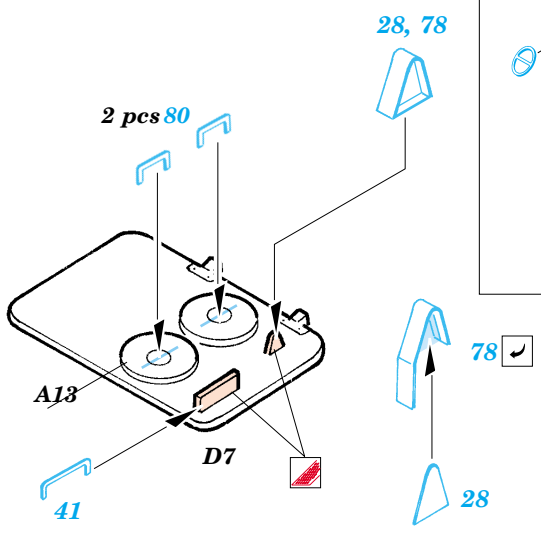

Panther Ausf. G

eduard

28 019

1/48 scale detail set for Tamiya kit No.32520 • sada detailů pro model 1/48 Tamiya 32520

- APPLY EXPRESS MASK AND PAINT BEFORE GLUING
POUŽIT EXPRESS MASK NABARVIT PŘED SLEPENÍM
- SYMMETRICAL ASSEMBLY
SYMETRICKÁ MONTÁŽ
- REMOVE
ODSTRANIT
- GRIND
OBROUSIT
- DRILL HOLE
VRTAT OTVOR
- BEND
OHNOUT
- OPTION
VOLBA
- REPLACE
NAHRADIT

 ORIGINAL KIT PARTS
PŮVODNÍ DÍLY STAVEBNICE
 PHOTO-ETCHED PARTS
LEPTANÉ DÍLY
 PARTS TO BE REMOVED
DÍLY K ODSTRANĚNÍ
 FILL
TMELIT

B

References - Achtung Panzer : Panther
 - AJ Press, TankPower : Panther vol.1-4
 - Kagero Publ. : Panther Ausf.A/G
 - Panzers in Saumur No.2