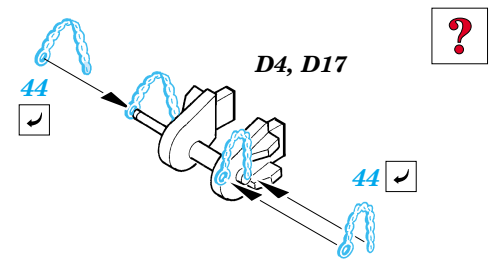

Panther Ausf. G

eduard

28 019

1/48 scale detail set for Tamiya kit No.32520 • sada detailů pro model 1/48 Tamiya 32520

- APPLY EXPRESS MASK AND PAINT BEFORE GLUING
POUŽIT EXPRESS MASK NABARVIT PŘED SLEPENÍM
- SYMMETRICAL ASSEMBLY
SYMETRICKÁ MONTÁŽ
- REMOVE
ODSTRANIT
- GRIND
OBROUSIT
- DRILL HOLE
VRTAT OTVOR
- BEND
OHNOUT
- OPTION
VOLBA
- REPLACE
NAHRADIT

 ORIGINAL KIT PARTS
PŮVODNÍ DÍLY STAVEBNICE
 PHOTO-ETCHED PARTS
LEPTANÉ DÍLY
 PARTS TO BE REMOVED
DÍLY K ODSTRANĚNÍ
 FILL
TMELIT

B

References - Achtung Panzer : Panther
 - AJ Press, TankPower : Panther vol.1-4
 - Kagero Publ. : Panther Ausf.A/G
 - Panzers in Saumur No.2