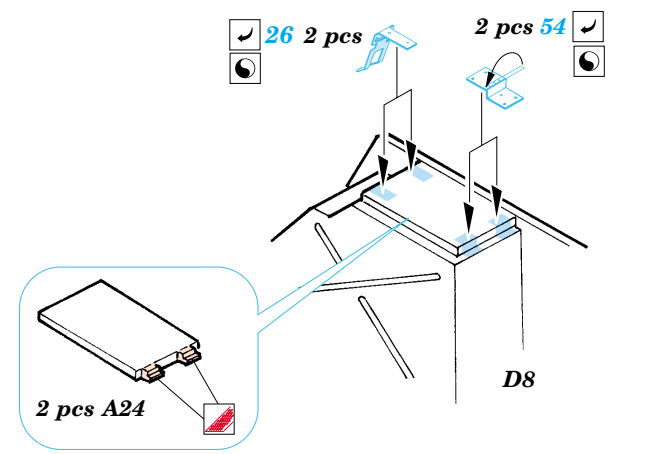

Panther Ausf. G

eduard

28 019

1/48 scale detail set for Tamiya kit No.32520 • sada detailů pro model 1/48 Tamiya 32520

- APPLY EXPRESS MASK AND PAINT BEFORE GLUING
POUŽIT EXPRESS MASK NABARVIT PŘED SLEPENÍM
- SYMMETRICAL ASSEMBLY
SYMETRICKÁ MONTÁŽ
- REMOVE
ODSTRANIT
- GRIND
OBROUSIT
- DRILL HOLE
VRTAT OTVOR
- BEND
OHNOUT
- OPTION
VOLBA
- REPLACE
NAHRADIT

 ORIGINAL KIT PARTS
PŮVODNÍ DÍLY STAVEBNICE
 PHOTO-ETCHED PARTS
LEPTANÉ DÍLY
 PARTS TO BE REMOVED
DÍLY K ODSTRANĚNÍ
 FILL
TMELIT

B

References - Achtung Panzer : Panther
 - AJ Press, TankPower : Panther vol.1-4
 - Kagero Publ. : Panther Ausf.A/G
 - Panzers in Saumur No.2