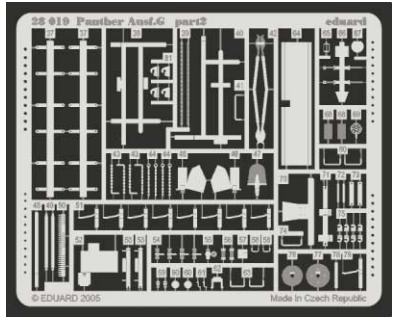

Panther Ausf. G

eduard

28 019

1/48 scale detail set for Tamiya kit No.32520 • sada detailů pro model 1/48 Tamiya 32520

- APPLY EXPRESS MASK AND PAINT BEFORE GLUING
POUŽIT EXPRESS MASK NABARVIT PŘED SLEPENÍM
- SYMMETRICAL ASSEMBLY
SYMETRICKÁ MONTÁŽ
- REMOVE
ODSTRANIT
- GRIND
OBROUSIT
- DRILL HOLE
VRTAT OTVOR
- BEND
OHNOUT
- OPTION
VOLBA
- REPLACE
NAHRADIT

 ORIGINAL KIT PARTS
PŮVODNÍ DÍLY STAVEBNICE
 PHOTO-ETCHED PARTS
LEPTANÉ DÍLY
 PARTS TO BE REMOVED
DÍLY K ODSTRANĚNÍ
 FILL
TMELIT

B

References - Achtung Panzer : Panther
 - AJ Press, TankPower : Panther vol.1-4
 - Kagero Publ. : Panther Ausf.A/G
 - Panzers in Saumur No.2