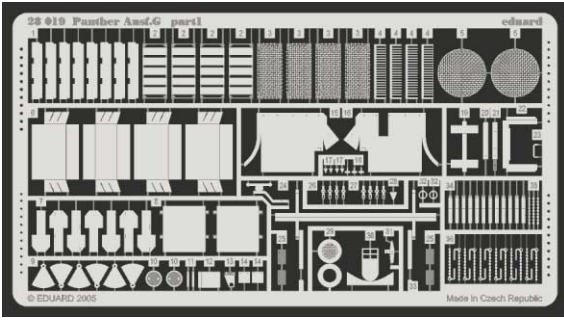

Panther Ausf. G

eduard

28 019

1/48 scale detail set for Tamiya kit No.32520 • sada detailů pro model 1/48 Tamiya 32520

- APPLY EXPRESS MASK AND PAINT BEFORE GLUING
POUŽIT EXPRESS MASK NABARVIT PŘED SLEPENÍM
- SYMMETRICAL ASSEMBLY
SYMETRICKÁ MONTÁŽ
- REMOVE
ODSTRANIT
- GRIND
OBROUSIT
- DRILL HOLE
VRTAT OTVOR
- BEND
OHNOUT
- OPTION
VOLBA
- REPLACE
NAHRADIT

 ORIGINAL KIT PARTS
PŮVODNÍ DÍLY STAVEBNICE
 PHOTO-ETCHED PARTS
LEPTANÉ DÍLY
 PARTS TO BE REMOVED
DÍLY K ODSTRANĚNÍ
 FILL
TMELIT

B

References - Achtung Panzer : Panther
 - AJ Press, TankPower : Panther vol.1-4
 - Kagero Publ. : Panther Ausf.A/G
 - Panzers in Saumur No.2