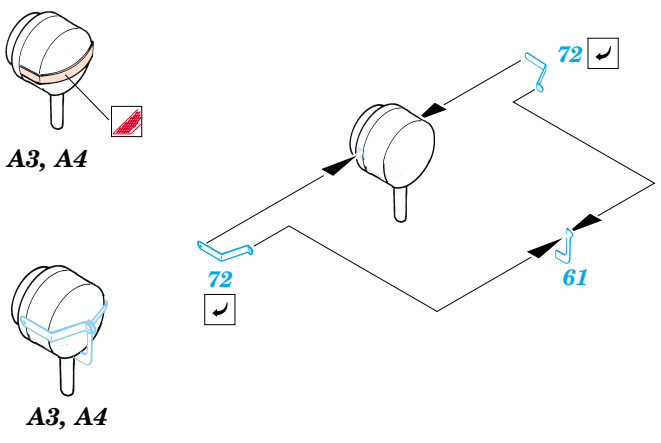

Panther Ausf. G

eduard

28 019

1/48 scale detail set for Tamiya kit No.32520 • sada detailů pro model 1/48 Tamiya 32520

- APPLY EXPRESS MASK AND PAINT BEFORE GLUING
POUŽIT EXPRESS MASK NABARVIT PŘED SLEPENÍM
- SYMMETRICAL ASSEMBLY
SYMETRICKÁ MONTÁŽ
- REMOVE
ODSTRANIT
- GRIND
OBROUSIT
- DRILL HOLE
VRTAT OTVOR
- BEND
OHNOUT
- OPTION
VOLBA
- REPLACE
NAHRADIT

 ORIGINAL KIT PARTS
PŮVODNÍ DÍLY STAVEBNICE
 PHOTO-ETCHED PARTS
LEPTANÉ DÍLY
 PARTS TO BE REMOVED
DÍLY K ODSTRANĚNÍ
 FILL
TMELIT

B

References - Achtung Panzer : Panther
 - AJ Press, TankPower : Panther vol.1-4
 - Kagero Publ. : Panther Ausf.A/G
 - Panzers in Saumur No.2