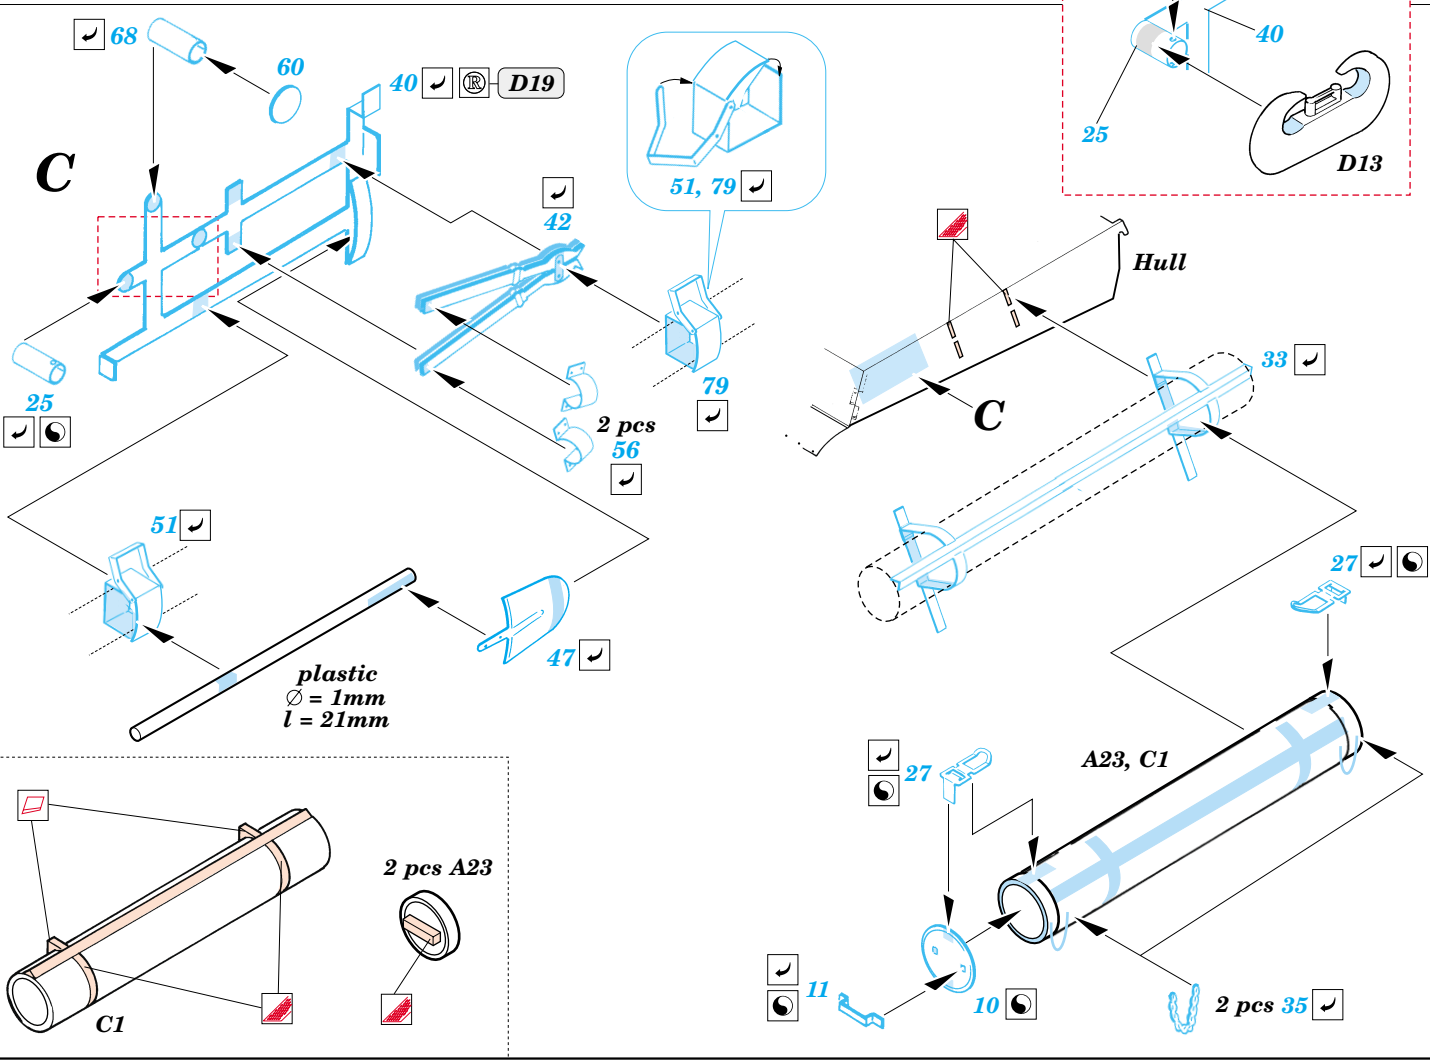

Panther Ausf. G

eduard

28 019

1/48 scale detail set for Tamiya kit No.32520 • sada detailů pro model 1/48 Tamiya 32520

- APPLY EXPRESS MASK AND PAINT BEFORE GLUING
POUŽIT EXPRESS MASK NABARVIT PŘED SLEPENÍM
- SYMMETRICAL ASSEMBLY
SYMETRICKÁ MONTÁŽ
- REMOVE
ODSTRANIT
- GRIND
OBROUSIT
- DRILL HOLE
VRTAT OTVOR
- BEND
OHNOUT
- OPTION
VOLBA
- REPLACE
NAHRADIT

 ORIGINAL KIT PARTS
PŮVODNÍ DÍLY STAVEBNICE
 PHOTO-ETCHED PARTS
LEPTANÉ DÍLY
 PARTS TO BE REMOVED
DÍLY K ODSTRANĚNÍ
 FILL
TMELIT

B

References - Achtung Panzer : Panther
 - AJ Press, TankPower : Panther vol.1-4
 - Kagero Publ. : Panther Ausf.A/G
 - Panzers in Saumur No.2