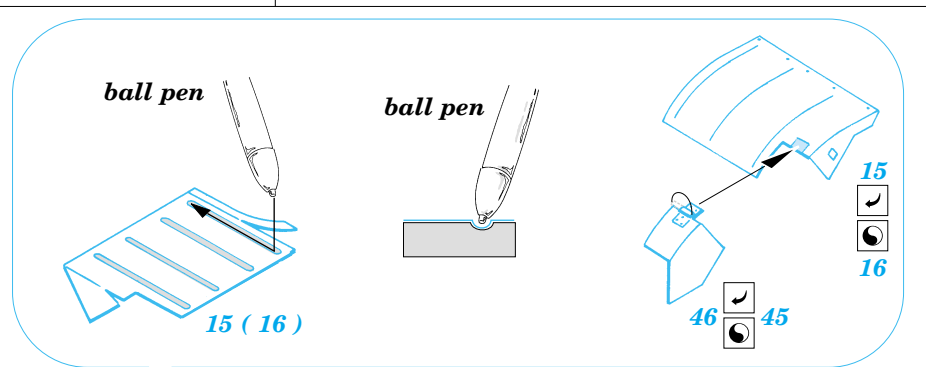

- APPLY EXPRESS MASK AND PAINT BEFORE GLUING
  POUŽIT EXPRESS MASK NABARVIT PŘED SLEPENÍM
- SYMMETRICAL ASSEMBLY
  SYMETRICKÁ MONTÁŽ
- REMOVE
  ODSTRANIT
- GRIND
  OBROUSIT
- DRILL HOLE
  VRTAT OTVOR
- BEND
  OHNOUT
- OPTION
  VOLBA
- REPLACE
  NAHRADIT

ORIGINAL KIT PARTS
PŮVODNÍ DÍLY STAVEBNICE
  PHOTO-ETCHED PARTS
LEPTANÉ DÍLY
  PARTS TO BE REMOVED
DÍLY K ODSTRANĚNÍ
  FILL
TMELIT