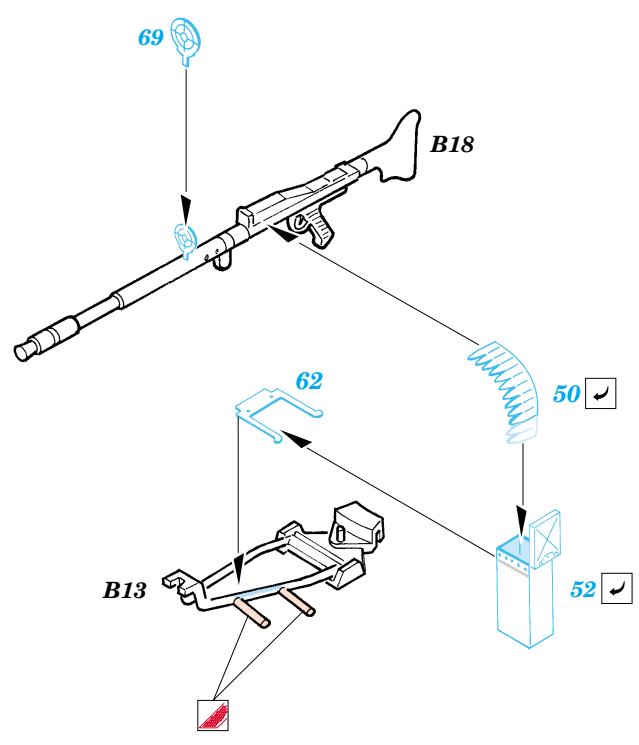

Panther Ausf. G

eduard

28 019

1/48 scale detail set for Tamiya kit No.32520 • sada detailů pro model 1/48 Tamiya 32520

- APPLY EXPRESS MASK AND PAINT BEFORE GLUING
POUŽIT EXPRESS MASK NABARVIT PŘED SLEPENÍM
- SYMMETRICAL ASSEMBLY
SYMETRICKÁ MONTÁŽ
- REMOVE
ODSTRANIT
- GRIND
OBROUSIT
- DRILL HOLE
VRTAT OTVOR
- BEND
OHNOUT
- OPTION
VOLBA
- REPLACE
NAHRADIT

 ORIGINAL KIT PARTS
PŮVODNÍ DÍLY STAVEBNICE
 PHOTO-ETCHED PARTS
LEPTANÉ DÍLY
 PARTS TO BE REMOVED
DÍLY K ODSTRANĚNÍ
 FILL
TMELIT

B

References - Achtung Panzer : Panther
 - AJ Press, TankPower : Panther vol.1-4
 - Kagero Publ. : Panther Ausf.A/G
 - Panzers in Saumur No.2