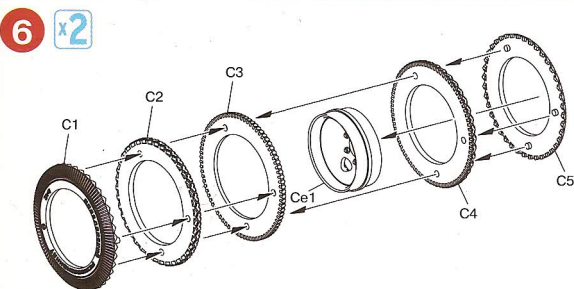

ZIS-5 FAMILY WHEELS SET

INSTRUCTIONS СХЕМА СБОРКИ

MAKE 2pcs
2 TEILE FERTIGEN
EFFECTUER 2 PIECES
FARE DUE PEZZI
TEE 2 KPL
GUR 2 ST
ПОВТОРИТЬ ДВА РАЗА
КІЛЬКІСТЬ РАЗІВ