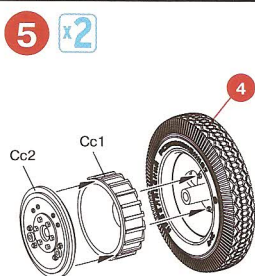

ZIS-5 FAMILY WHEELS SET

INSTRUCTIONS СХЕМА СБОРКИ

MAKE 2pcs
2 TEILE FERTIGEN
EFFECTUER 2 PIECES
FARE DUE PEZZI
TEE 2 KPL
GUR 2 ST
ПОВТОРИТЬ ДВА РАЗА
КІЛЬКІСТЬ РАЗІВ