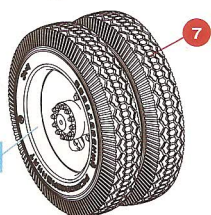

Rear wheel
Заднее колесо