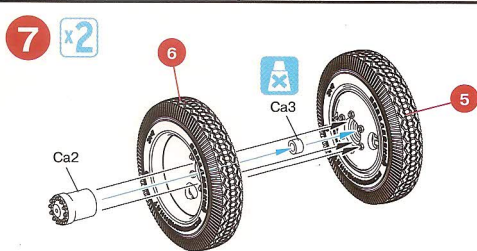

ZIS-5 FAMILY WHEELS SET

INSTRUCTIONS СХЕМА СБОРКИ

MAKE 2pcs
2 TEILE FERTIGEN
EFFECTUER 2 PIECES
FARE DUE PEZZI
TEE 2 KPL
GUR 2 ST
ПОВТОРИТЬ ДВА РАЗА
КІЛЬКІСТЬ РАЗІВ