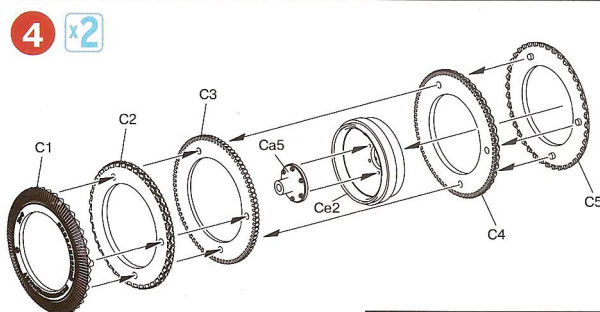

ZIS-5 FAMILY WHEELS SET

INSTRUCTIONS СХЕМА СБОРКИ

MAKE 2pcs
2 TEILE FERTIGEN
EFFECTUER 2 PIECES
FARE DUE PEZZI
TEE 2 KPL
GUR 2 ST
ПОВТОРИТЬ ДВА РАЗА
КІЛЬКІСТЬ РАЗІВ