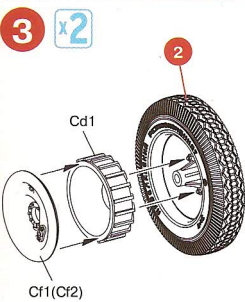

ZIS-5 FAMILY WHEELS SET

INSTRUCTIONS СХЕМА СБОРКИ

MAKE 2pcs
2 TEILE FERTIGEN
EFFECTUER 2 PIECES
FARE DUE PEZZI
TEE 2 KPL
GUR 2 ST
ПОВТОРИТЬ ДВА РАЗА
КІЛЬКІСТЬ РАЗІВ