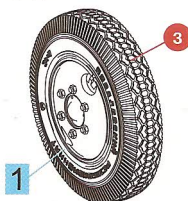

Front wheel
Переднее колесо