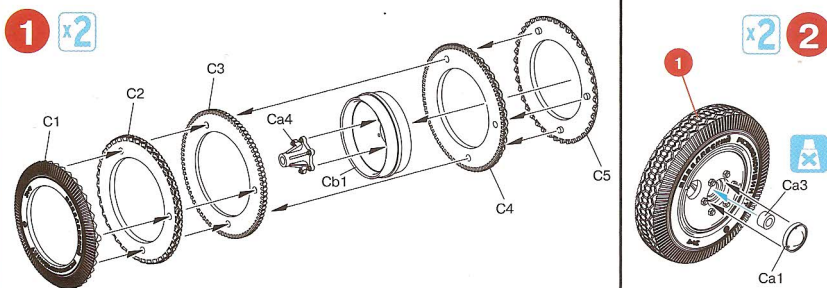

ZIS-5 FAMILY WHEELS SET

INSTRUCTIONS СХЕМА СБОРКИ

MAKE 2pcs
2 TEILE FERTIGEN
EFFECTUER 2 PIECES
FARE DUE PEZZI
TEE 2 KPL
GUR 2 ST
ПОВТОРИТЬ ДВА РАЗА
КІЛЬКІСТЬ РАЗІВ