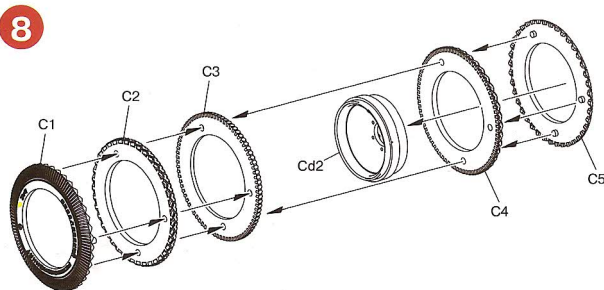

ZIS-5 FAMILY WHEELS SET

INSTRUCTIONS СХЕМА СБОРКИ

MAKE 2pcs
2 TEILE FERTIGEN
EFFECTUER 2 PIECES
FARE DUE PEZZI
TEE 2 KPL
GUR 2 ST
ПОВТОРИТЬ ДВА РАЗА
КІЛЬКІСТЬ РАЗІВ