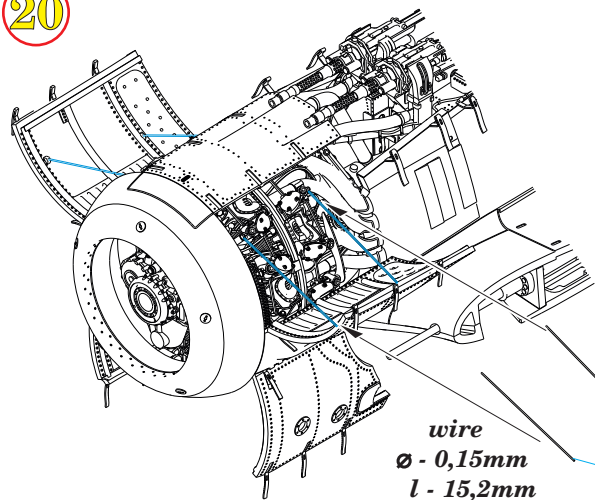

19

DESIGNED FOR OPEN POSITION ONLY

REMOVE ODSTRANIT	BEND OHNOUT	SYMMETRICAL ASSEMBLY SYMETRICKÁ MONTÁŽ
GRIND OBROUSIT	OPTION VOLBA	SCRIBE THE PANEL AND HOLES RYTI
DRILL HOLE VRTÁT OTVOR	REPLACE NAHRADIT	REVERSE SIDE OTOČIT

20

wire
 Ø - 0,15mm
 l - 15,2mm

wire
 Ø - 0,15mm
 l - 14,2mm

H8
 C8
 SILVER

21

plastic parts

H8
 C8
 SILVER

R29