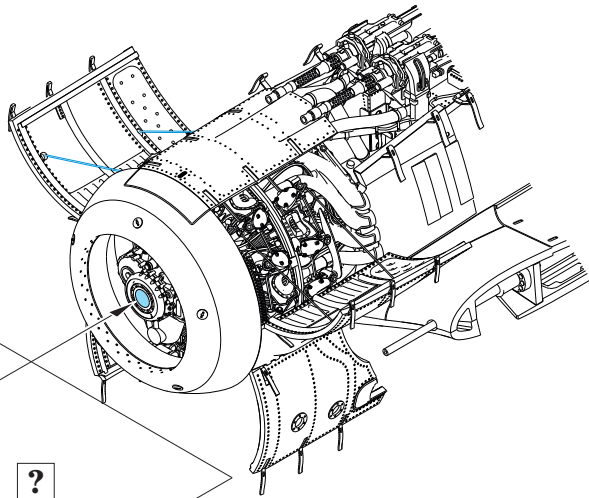

19

DESIGNED FOR OPEN POSITION ONLY

REMOVE ODSTRANIT	BEND OHNOUT	SYMMETRICAL ASSEMBLY SYMETRICKÁ MONTÁŽ
GRIND OBROUSIT	OPTION VOLBA	SCRIBE THE PANEL AND HOLES RYTI
DRILL HOLE VRTÁT OTVOR	REPLACE NAHRADIT	REVERSE SIDE OTOČIT

20

wire
 Ø - 0,15mm
 l - 15,2mm

wire
 Ø - 0,15mm
 l - 14,2mm

H8
 C8
 SILVER

21

plastic parts

H8
 C8
 SILVER

R29