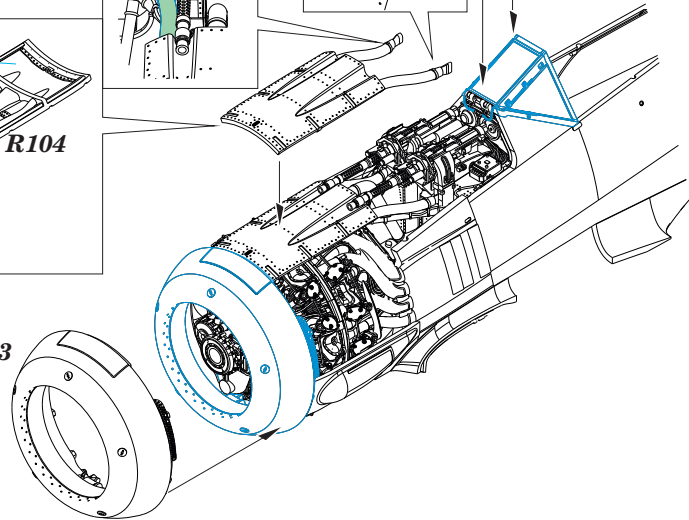

H 12
C 33
FLAT BLACK

R105

H 70
C 60
GRAY RLM02

R104

R106

H 12
C 33
FLAT BLACK

17

R23