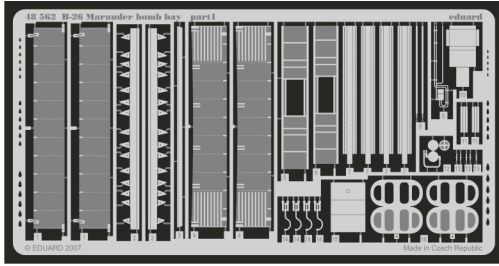

B-26 Marauder bomb bay

eduard

48 562

1/48 scale detail set for Revell/ Monogram kit • sada detailů pro model 1/48 Revell/ Monogram

- ★ APPLY EXPRESS MASK AND PAINT BEFORE GLUING
POUŽIT EXPRESS MASK NABARVIT PŘED SLEPENÍM
- ☯ SYMMETRICAL ASSEMBLY
SYMETRICKÁ MONTÁŽ
- ◻ REMOVE
ODSTRANIT
- ◻ GRIND
OBROUSIT
- ◻ DRILL HOLE
VRTAT OTVOR
- ↪ BEND
OHNOUT
- ? OPTION
VOLBA
- Ⓜ REPLACE
NAHRADIT

ORIGINAL KIT PARTS
PŮVODNÍ DÍLY STAVEBNICE

PHOTO-ETCHED PARTS
LEPTANÉ DÍLY

PARTS TO BE REMOVED
DÍLY K ODSTRANĚNÍ

FILL
TMELIT