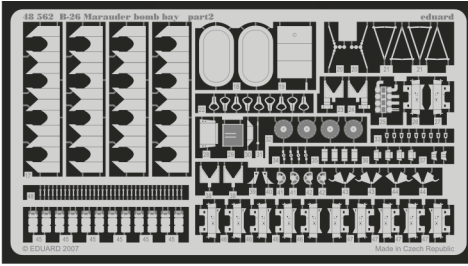

B-26 Marauder bomb bay

eduard

48 562

1/48 scale detail set for Revell/ Monogram kit • sada detailů pro model 1/48 Revell/ Monogram

- ★ APPLY EXPRESS MASK AND PAINT BEFORE GLUING
POUŽIT EXPRESS MASK NABARVIT PŘED SLEPENÍM
- ☯ SYMMETRICAL ASSEMBLY
SYMETRICKÁ MONTÁŽ
- ◻ REMOVE
ODSTRANIT
- ◻ GRIND
OBROUSIT
- ◻ DRILL HOLE
VRTAT OTVOR
- ↪ BEND
OHNOUT
- ? OPTION
VOLBA
- Ⓜ REPLACE
NAHRADIT

ORIGINAL KIT PARTS
PŮVODNÍ DÍLY STAVEBNICE

PHOTO-ETCHED PARTS
LEPTANÉ DÍLY

PARTS TO BE REMOVED
DÍLY K ODSTRANĚNÍ

FILL
TMELIT