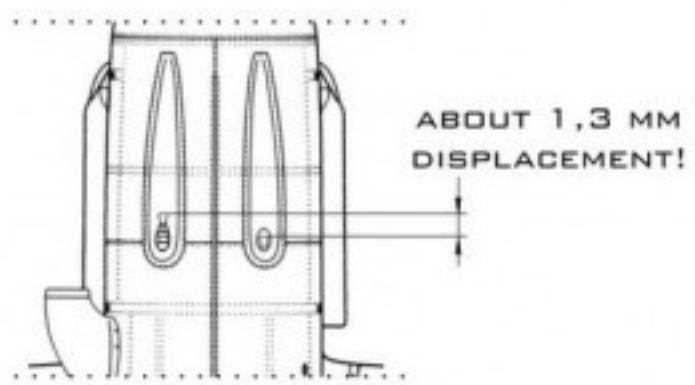

MOUNTING PLACE (1:72 SCALE)
 MIEJSCE ZAMOCOWANIA (SKALA 1:72)

PITOT TUBE

MG 17 TIPS

WWW.MASTER-MODEL.PL
 ©COPYRIGHT 2008, MASTER - PIOTR CZERKASOW
 DESIGNED AND PRODUCED IN POLAND