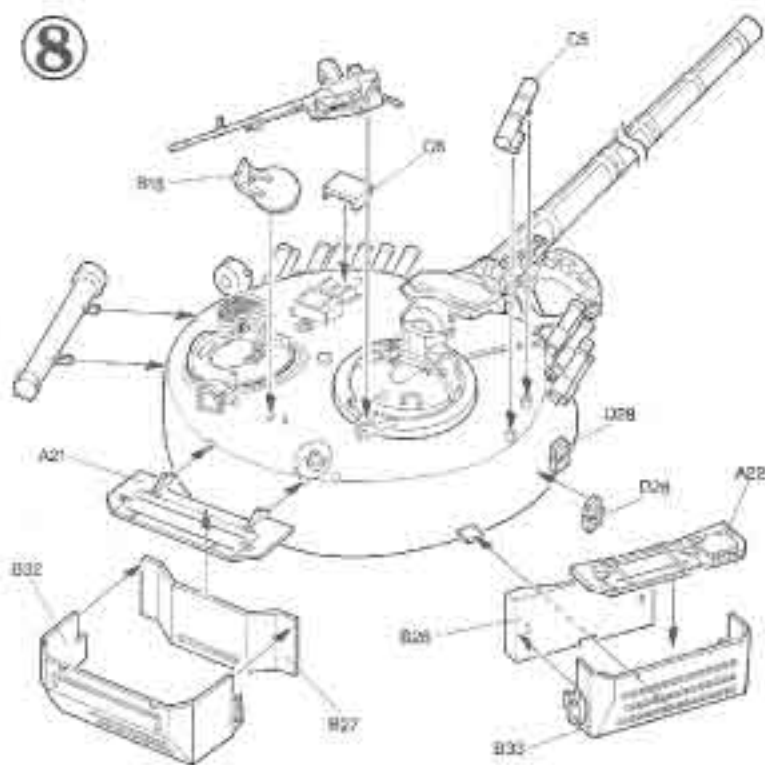

U.S.S.R

DDR (EAST GERMANY)

FINLAND

9

D21.021 FINLAND

Atention: per rimpresione delle decalcomanie. Regolare il dispositivo osservando dal foglio, l'immagine di un numero 2 rosso sulla perforazione 0,2 mm, mettere in posizione sul modello a tinta scura e così via per ogni regione ad adesione completa con una pressione forte.

Directions for applying the decals: Cut the required decal out of the sheet, do this into a glass of clean water by about 1/2 minute, position the decal on the tank, when train side over the paper. For a better adhesion, press them by means of a clean rag.

Anmerkungen zu den Klebefolien-Verfahren: Die Klebefolien-Anbringer von Matt-Klebefolien in ein Glas reines Wasser zu etwa 1/2 Minute einweichen, auf das Modell legen und dabei sehr transparent abtrocknen. Die Klebefolien haften sie am besten, die Klebefolien mit einem sauberen Tuch drücken.

6**7****8**

4

5

A**B****C****D x 2****E x 2**

- MOUNT / PLACERANTH
MOVABLE / PLAC FORTABLE
SAWOLEN / PLAC TERBES
MOVLE / PLAC TERBES
MOVLEND / PLAC TERBES
- INSTALL AND REMOVE
CLEANLY TOGETHER
ZAMBERWOLLEN
COLLER ENIGLE
FAHLEKOPFLINSE
- NEVER COLLARE
DO NOT CLEAN
NIGHT COLLAR
NEARS COLLAR
NEFT WASTI COLLAR
- PLACE IN RING
CR TOWER
POLICE BELMANN
POLICE TOWER
POLICE BELMANN
- APPLY CLEAN TISSUE STRIP
APPLY TO Ocular
NEER ACCESSIBLE
APPLIKER BELMANN
TRAFIKER ANWENDEKOH
- WIP AWAY
REMOVE
FOTONEL
REINIGER
VERWALDEN
- FORD KLEIN
OPEN HOLE
OF FISH
PART IN THIS
CAT DPOU HOLE
- USE AN APPROPRIATE
RECORDS
HIER VERBODEN
HIER AFTERSHOE
VOORRECHTIG
- USE LOW PRESS
HARD SOFT
STEAL FORTWEN
EFFECTUEN A PSEES
STAMMEN
- FORD NEW
FILE HOLD
SCHLEIFEN
DOUGLES LE TROU
GAT LETALLEN
- DOORHANGEN FORTWEN
HARD WALLANT
HILJIT ZOOMEN
FILE BI
WALJIT ABERREKODEN