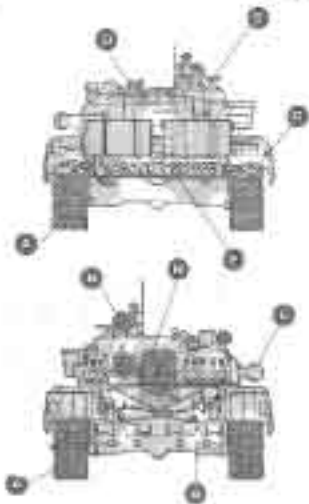

U.S.S.R

DDR (EAST GERMANY)

FINLAND

9

D21.021 FINLAND

Atention: per rimpresione delle decalcomanie. Regolare il dispositivo osservando dal foglio, l'immagine di un numero 2 rosso sulla perforazione 0,2 mm, mettere in posizione sul modello a tinta scura e così via per ogni regione ad adesione completa con una pressione forte.

Directions for applying the decals: Cut the required decal out of the sheet, do this into a glass of clean water by about 1/2 minute, position the decal on the tank, when train side over the paper. For a better adhesion, press them by means of a clean rag.