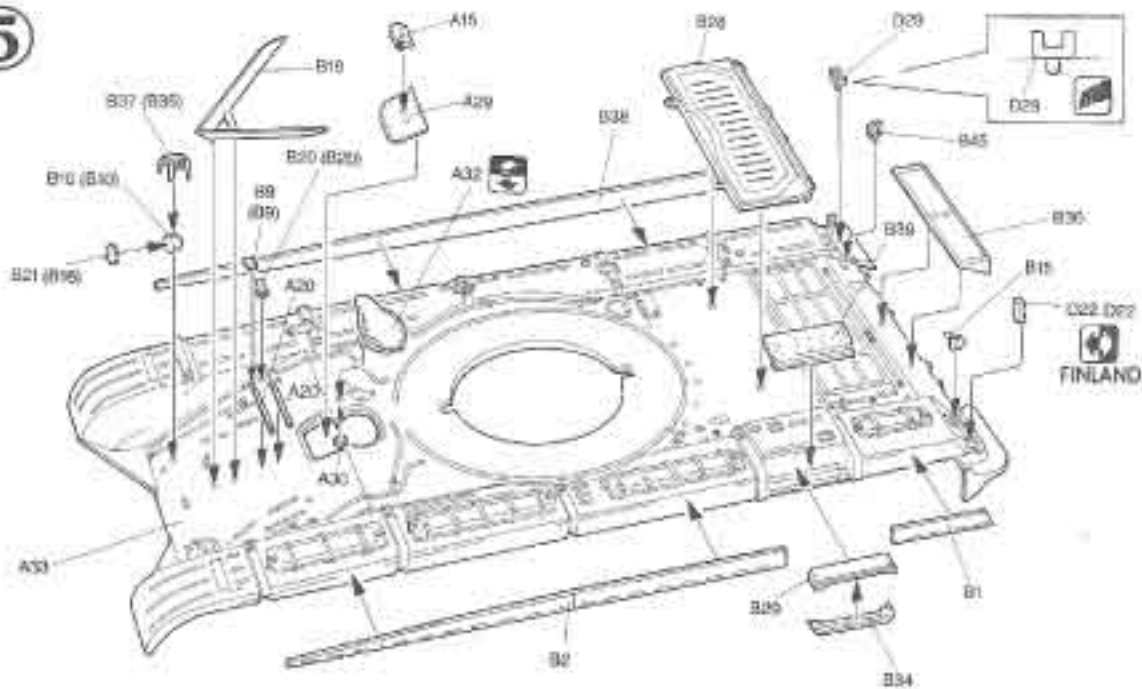

Atention: lors de l'application des decalcomanies, utiliser un verre d'eau, sans impurete, et un rectangle de papier blanc d'environ 1/2 minute, placer les decalcomanies sur le modele, l'encadrer ensuite d'un chiffon propre et sec.

6**7****8**

4

5

A**B****C****D x 2****E x 2**

- MOUNT / PLACERANTH
MOVABLE / PLAC FORTABLE
SAWOLEN / PLAC TERBES
MOVLE / PLAC TERBES
MOVLEND / PLAC TERBES
- INSTALL AND REMOVE
CLEANLY TOGETHER
ZAMBERWOLLEN
COLLER ENIGLE
FAHLEKOPFLINSE
- NEVER COLLARE
DO NOT CLEAN
NIGHT COLLAR
NEARS COLLAR
NEFT WASTI COLLAR
- PLACE IN RING
CR TOWER
POLICE BELMANN
POLICE TOWER
POLICE BELMANN
- APPLY CLEAN TISSUE STRIP
APPLY TO Ocular
NEER ACCESSIBLE
APPLIKER BELMANN
TRAFIKER ANWENDEKOH
- WIP AWAY
REMOVE
FOTONEL
REINIGER
VERWALDEN
- FORD KLEIN
OPEN HOLE
OF FISH
PART IN THIS
CAT DPOU HOLE
- USE AN APPROPRIATE
RECORDS
HIER VERBODEN
HIER AFTERSHOE
VOORRECHTIG
- USE LOW PRESS
HARD SOFT
STEAL FORTWEN
EFFECTUEN A PSEES
STAMMEN
- FORD NEW
FILE HOLD
SCHLEIFEN
DOUGLES LE TROU
GAT LETALLEN
- DOORHANGEN FORTWEN
HARD WALLANT
HILJIT ZOOMEN
FILE BI
WALJIT ABERREKODEN