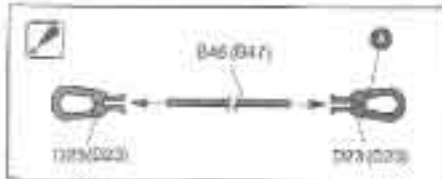

D21.021 FINLAND