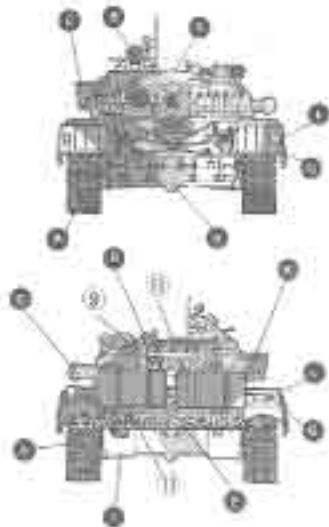

U.S.S.R

DDR (EAST GERMANY)

FINLAND

9

D21.021 FINLAND

Atention: per rimpresione delle decalcomanie. Regolare il dispositivo osservando dal foglio, l'immagine di un numero 2 rosso sulla perforazione 0,2 mm, mettere in posizione sul modello a tinta scura e così via per ogni regione ad adesione completa con una pressione forte.

Directions for applying the decals: Cut the required decal out of the sheet, do this into a glass of clean water by about 1/2 minute, position the decal on the tank, when train side over the paper. For a better adhesion, press them by means of a clean rag.

Anmerkungen zu den Klebefolien-Verfahren: Die Klebefolien-Anbringer von Matt-Klebefolien in ein Glas reines Wasser zu etwa 1/2 Minute einweichen, auf das Modell legen und dabei sehr transparent abtrocknen. Die Klebefolien haften sie am besten, die Klebefolien mit einem sauberen Tuch drücken.

Atention: lors de l'application des decalcomanies, utiliser un verre d'eau, sans impurete, et un rectangle de papier blanc d'environ 1/2 minute, placer les decalcomanies sur le modele, l'encadrer ensuite d'un chiffon propre et sec.