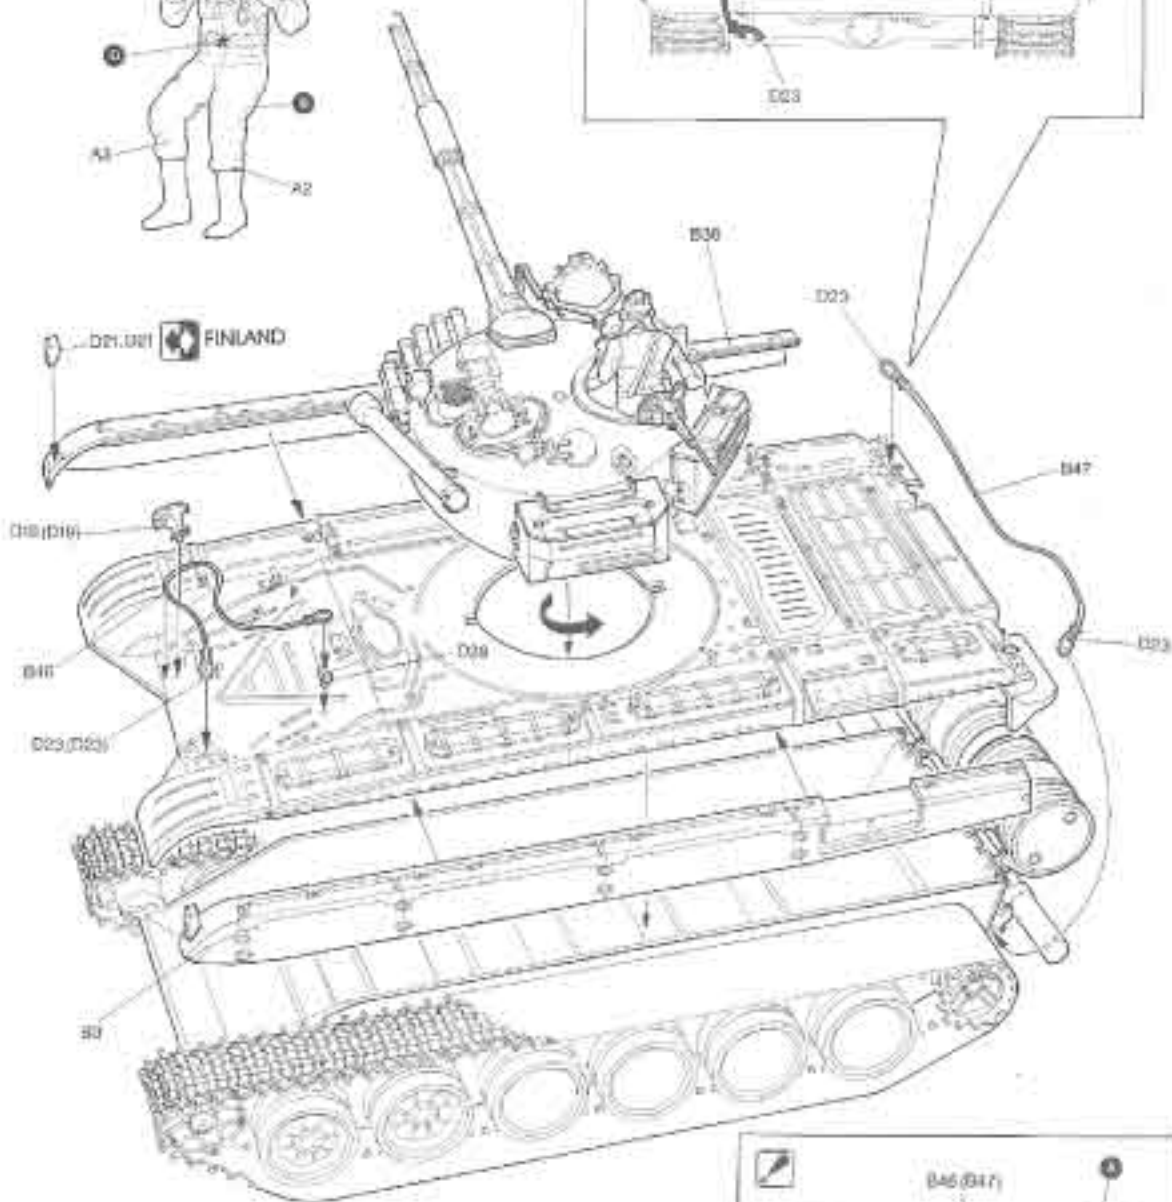

D21.021 FINLAND