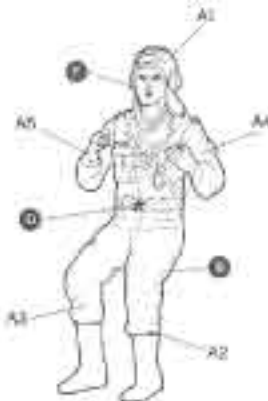

9

D21.021 FINLAND

Atention: lors de l'application des decalcomanies, utiliser un verre d'eau, sans impurete, et un rectangle de papier blanc d'environ 1/2 minute, placer les decalcomanies sur le modele, l'encadrer ensuite d'un chiffon propre et sec.

Instructions pour l'application des decalcomanies: Coupez les decalcomanies des feuilles de papier blanc dans un verre d'eau pure pendant environ 1/2 minute, placez-les sur le modele et laissez-les secher sans pression sur un chiffon propre et sec.