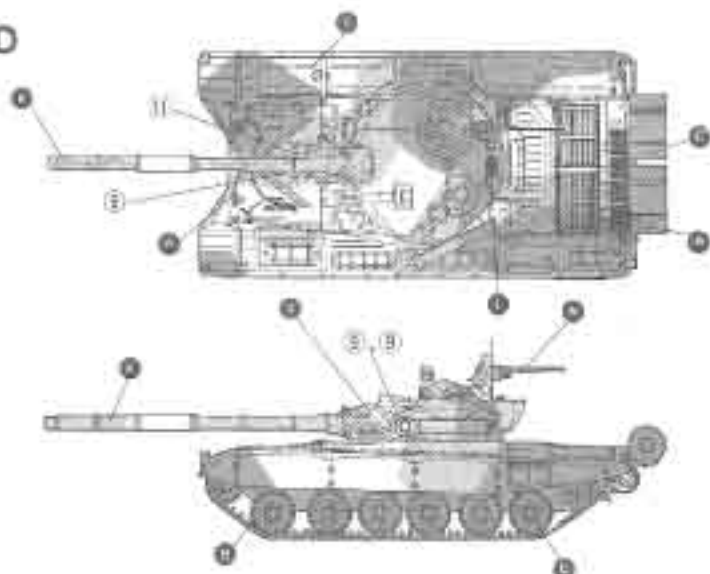

U.S.S.R

DDR (EAST GERMANY)

FINLAND

9

D21.021 FINLAND

Atention: per rimpresione delle decalcomanie. Regolare il dispositivo osservando dal foglio, l'immagine di un numero 2 rosso sulla perforazione 0,2 mm, mettere in posizione sul modello a tinta scura e così via per ogni regione ad adesione completa con una pressione forte.

Directions for applying the decals: Cut the required decal out of the sheet, do this into a glass of clean water by about 1/2 minute, position the decal on the tank, when train side over the paper. For a better adhesion, press them by means of a clean rag.