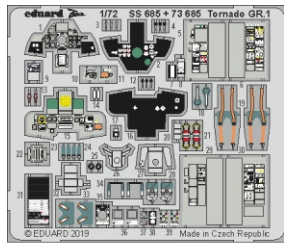

Tornado GR.1

eduard

73 685

1/72

detail set for 1/72 ITALERI kit • sada detailů pro stavebnici 1/72 ITALERI

- APPLY EXPRESS MASK AND PAINT BEFORE GLUING
POUŽIT EXPRESS MASK NABARVIT PŘED SLEPENÍM
 - SYMMETRICAL ASSEMBLY
SYMETRICKÁ MONTÁŽ
 - REMOVE
ODSTRANIT
 - GRIND
OBRUSIT
 - DRILL HOLE
VRTÁT OTVOR
 - COLORED ETCHED PARTS
LEPTANÉ BAREVNÉ DÍLY
 - ETCHED PARTS
LEPTANÉ NEBAREVNÉ DÍLY
 - ORIGINAL KIT PARTS
PŮVODNÍ DÍLY STAVEBNICE
- BEND
OHNOUT
 - OPTION
VOLBA
 - REPLACE
NAHRADIT