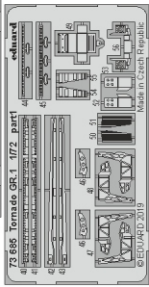

Tornado GR.1

eduard

73 685

1/72

detail set for 1/72 ITALERI kit • sada detailů pro stavebnici 1/72 ITALERI

- APPLY EXPRESS MASK AND PAINT BEFORE GLUING
POUŽIT EXPRESS MASK NABARVIT PŘED SLEPENÍM
 - SYMMETRICAL ASSEMBLY
SYMETRICKÁ MONTÁŽ
 - REMOVE
ODSTRANIT
 - GRIND
OBRUSIT
 - DRILL HOLE
VRTÁT OTVOR
 - COLORED ETCHED PARTS
LEPTANÉ BAREVNÉ DÍLY
 - ETCHED PARTS
LEPTANÉ NEBAREVNÉ DÍLY
 - ORIGINAL KIT PARTS
PŮVODNÍ DÍLY STAVEBNICE
- BEND
OHNOUT
 - OPTION
VOLBA
 - REPLACE
NAHRADIT

SS 685 + 73 685
Tornado GR.1
film

ORIGINAL KIT PARTS
PŮVODNÍ DÍLY STAVEBNICE

PHOTO-ETCHED PARTS
LEPTANÉ DÍLY

PARTS TO BE REMOVED
DÍLY K ODSTRANĚNÍ

FILL
TMELIT

2 sets