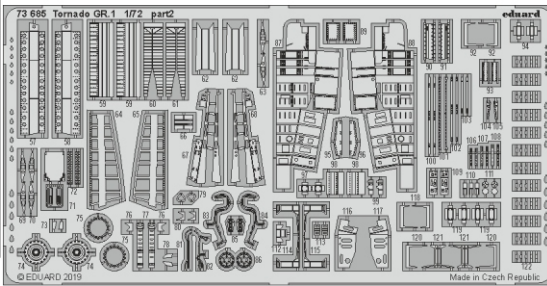

Tornado GR.1

eduard

73 685

1/72

detail set for 1/72 ITALERI kit • sada detailů pro stavebnici 1/72 ITALERI

- APPLY EXPRESS MASK AND PAINT BEFORE GLUING
POUŽIT EXPRESS MASK NABARVIT PŘED SLEPENÍM
 - SYMMETRICAL ASSEMBLY
SYMETRICKÁ MONTÁŽ
 - REMOVE
ODSTRANIT
 - GRIND
OBRUSIT
 - DRILL HOLE
VRTÁT OTVOR
 - COLORED ETCHED PARTS
LEPTANÉ BAREVNÉ DÍLY
 - ETCHED PARTS
LEPTANÉ NEBAREVNÉ DÍLY
 - ORIGINAL KIT PARTS
PŮVODNÍ DÍLY STAVEBNICE
- BEND
OHNOUT
 - OPTION
VOLBA
 - REPLACE
NAHRADIT

SS 685 + 73 685
Tornado GR.1
film

ORIGINAL KIT PARTS
PŮVODNÍ DÍLY STAVEBNICE

PHOTO-ETCHED PARTS
LEPTANÉ DÍLY

PARTS TO BE REMOVED
DÍLY K ODSTRANĚNÍ

FILL
TMELIT

2 sets