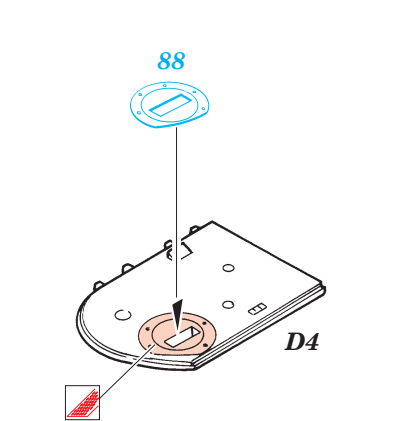

ORIGINAL KIT PARTS PŮVODNÍ DÍLY STAVEBNICE

PHOTO-ETCHED PARTS LEPTANÉ DÍLY

PARTS TO BE REMOVED DÍLY K ODSTRANĚNÍ

FILL TMELIT

B 16 sets

C

2 sets

References : Model Detail Monograph No.7 - IS-3
 WWP Spec. Museum Line No.24 - Army Tech. Museum at Leřany
 Panzer No.282 10/1996
 www.jagdtiger.de