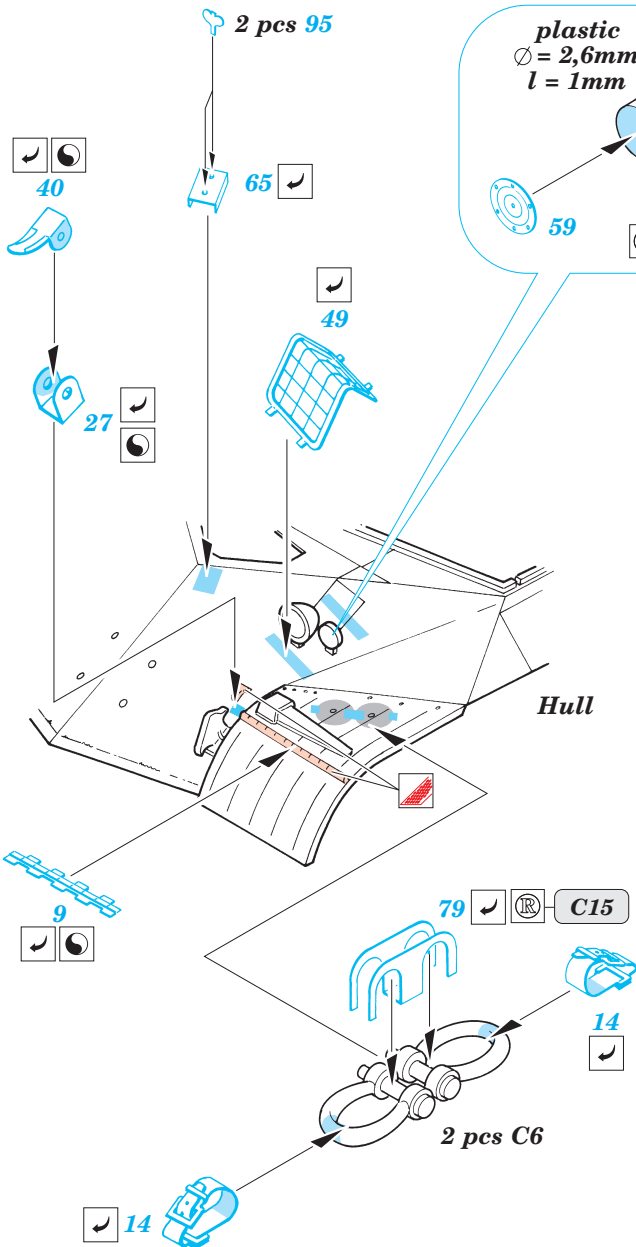

IS-3M

eduard

1/35 scale detail set for Trumpeter kit No.00316 • sada detailů pro model 1/35 Trumpeter No.00316

35 571

Print

Film

- APPLY EXPRESS MASK AND PAINT BEFORE GLUING POUŽÍTE EXPRESNÍ MASKU NABARVIT PŘED SLEPENÍM
- SYMMETRICAL ASSEMBLY SYMETRICKÁ MONTÁŽ
- REMOVE ODSTRANIT
- GRIND OBROUSIT
- DRILL HOLE VRTAT OTVOR
- BEND OHNOUT
- OPTION VOLBA
- REPLACE NAHRADIT

ORIGINAL KIT PARTS PŮVODNÍ DÍLY STAVEBNICE

PHOTO-ETCHED PARTS LEPTANÉ DÍLY

PARTS TO BE REMOVED DÍLY K ODSTRANĚNÍ

FILL TMELIT

B 16 sets

C

2 sets

References : Model Detail Monograph No.7 - IS-3
 WWP Spec. Museum Line No.24 - Army Tech. Museum at Leřany
 Panzer No.282 10/1996
 www.jagdtiger.de