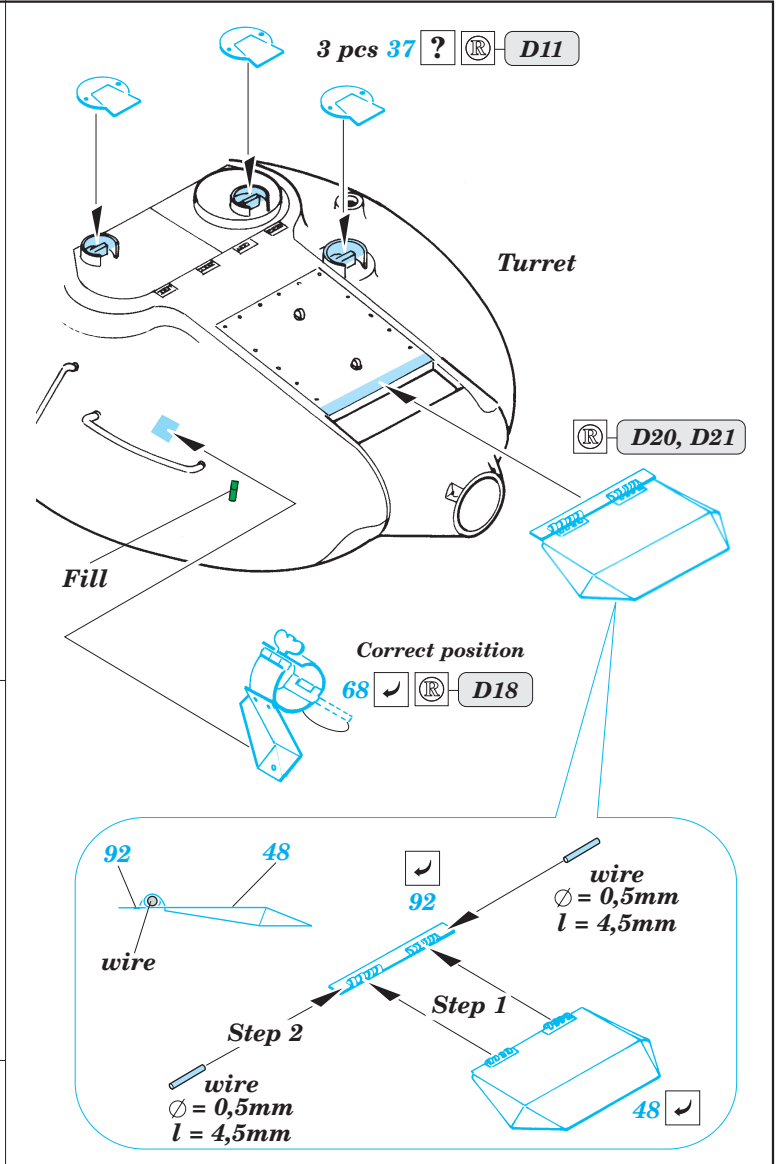

IS-3M

eduard

1/35 scale detail set for Trumpeter kit No.00316 • sada detailů pro model 1/35 Trumpeter No.00316

35 571

Print

Film

- APPLY EXPRESS MASK AND PAINT BEFORE GLUING POUŽÍTE EXPRESNÍ MASKU NABARVIT PŘED SLEPENÍM
- SYMMETRICAL ASSEMBLY SYMETRICKÁ MONTÁŽ
- REMOVE ODSTRANIT
- GRIND OBROUSIT
- DRILL HOLE VRTAT OTVOR
- BEND OHNOUT
- OPTION VOLBA
- REPLACE NAHRADIT

ORIGINAL KIT PARTS PŮVODNÍ DÍLY STAVEBNICE

PHOTO-ETCHED PARTS LEPTANÉ DÍLY

PARTS TO BE REMOVED DÍLY K ODSTRANĚNÍ

FILL TMELIT

B 16 sets

C

2 sets

References : Model Detail Monograph No.7 - IS-3
 WWP Spec. Museum Line No.24 - Army Tech. Museum at Leřany
 Panzer No.282 10/1996
 www.jagdtiger.de