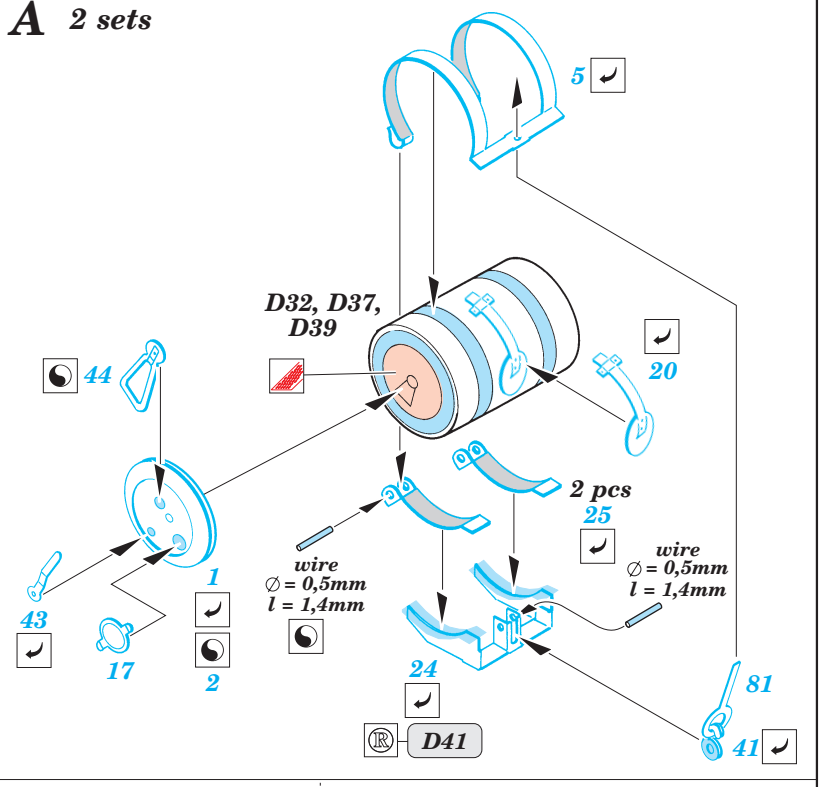

IS-3M

eduard

1/35 scale detail set for Trumpeter kit No.00316 • sada detailů pro model 1/35 Trumpeter No.00316

35 571

Print

Film

- APPLY EXPRESS MASK AND PAINT BEFORE GLUING POUŽÍTE EXPRESNÍ MASKU NABARVIT PŘED SLEPENÍM
- SYMMETRICAL ASSEMBLY SYMETRICKÁ MONTÁŽ
- REMOVE ODSTRANIT
- GRIND OBROUSIT
- DRILL HOLE VRTAT OTVOR
- BEND OHNOUT
- OPTION VOLBA
- REPLACE NAHRADIT

ORIGINAL KIT PARTS PŮVODNÍ DÍLY STAVEBNICE

PHOTO-ETCHED PARTS LEPTANÉ DÍLY

PARTS TO BE REMOVED DÍLY K ODSTRANĚNÍ

FILL TMELIT

B 16 sets

C

2 sets

References : Model Detail Monograph No.7 - IS-3
 WWP Spec. Museum Line No.24 - Army Tech. Museum at Leřany
 Panzer No.282 10/1996
 www.jagdtiger.de