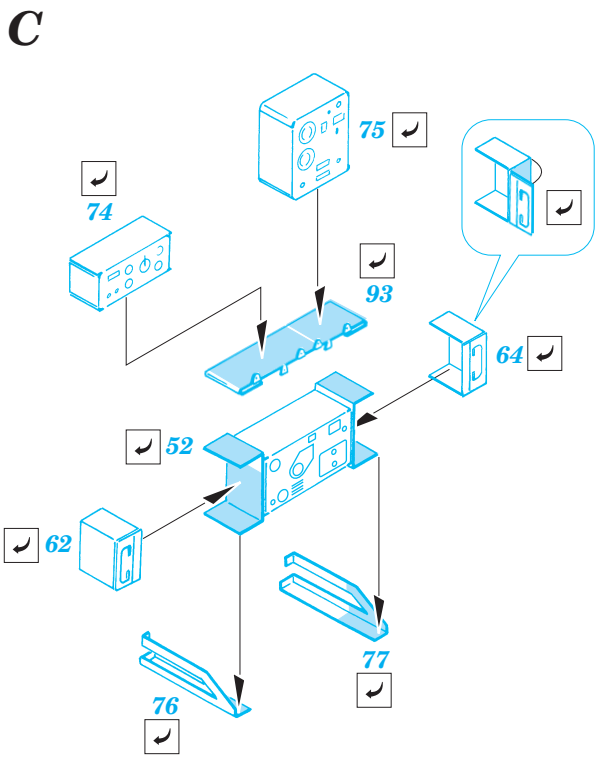

ORIGINAL KIT PARTS PŮVODNÍ DÍLY STAVEBNICE

PHOTO-ETCHED PARTS LEPTANÉ DÍLY

PARTS TO BE REMOVED DÍLY K ODSTRANĚNÍ

FILL TMELIT

B 16 sets

C

2 sets

References : Model Detail Monograph No.7 - IS-3
 WWP Spec. Museum Line No.24 - Army Tech. Museum at Leřany
 Panzer No.282 10/1996
 www.jagdtiger.de