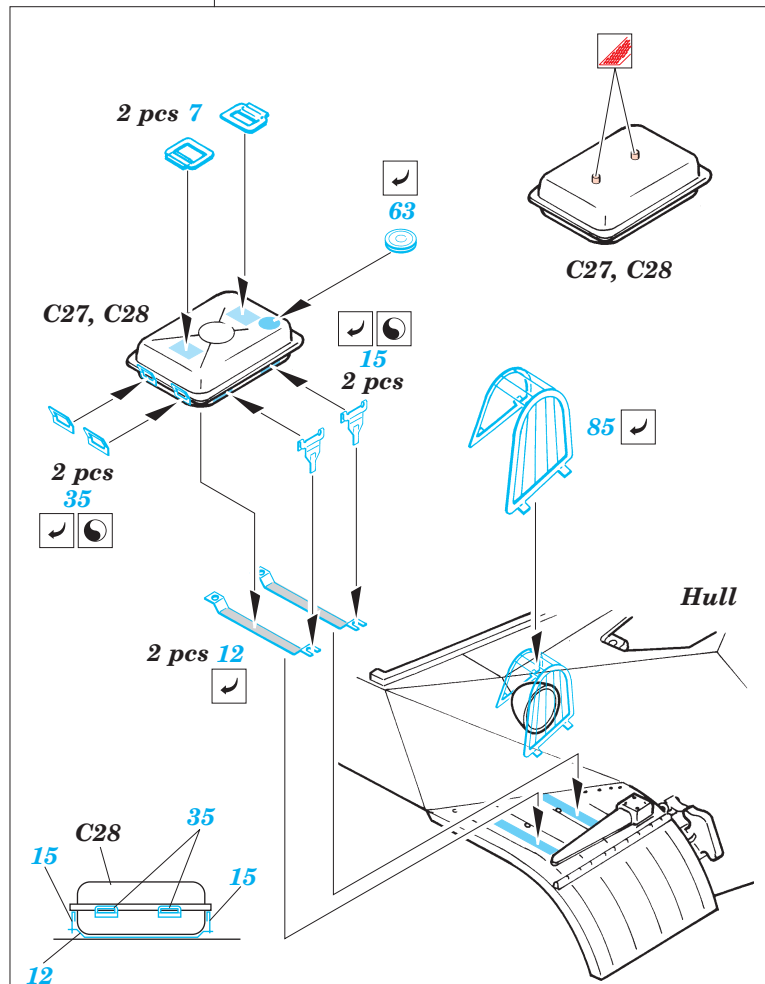

IS-3M

eduard

1/35 scale detail set for Trumpeter kit No.00316 • sada detailů pro model 1/35 Trumpeter No.00316

35 571

Print

Film

- APPLY EXPRESS MASK AND PAINT BEFORE GLUING POUŽÍTE EXPRESNÍ MASKU NABARVIT PŘED SLEPENÍM
- SYMMETRICAL ASSEMBLY SYMETRICKÁ MONTÁŽ
- REMOVE ODSTRANIT
- GRIND OBROUSIT
- DRILL HOLE VRTAT OTVOR
- BEND OHNOUT
- OPTION VOLBA
- REPLACE NAHRADIT

ORIGINAL KIT PARTS PŮVODNÍ DÍLY STAVEBNICE

PHOTO-ETCHED PARTS LEPTANÉ DÍLY

PARTS TO BE REMOVED DÍLY K ODSTRANĚNÍ

FILL TMELIT

B 16 sets

C

2 sets

References : Model Detail Monograph No.7 - IS-3
 WWP Spec. Museum Line No.24 - Army Tech. Museum at Leřany
 Panzer No.282 10/1996
 www.jagdtiger.de