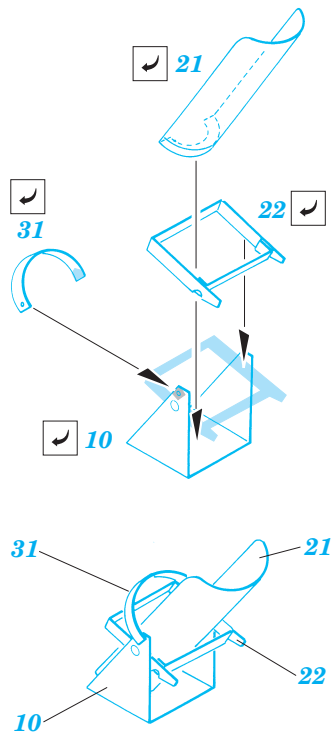

IS-3M

eduard

1/35 scale detail set for Trumpeter kit No.00316 • sada detailů pro model 1/35 Trumpeter No.00316

35 571

Print

Film

- APPLY EXPRESS MASK AND PAINT BEFORE GLUING POUŽÍTE EXPRESNÍ MASKU NABARVIT PŘED SLEPENÍM
- SYMMETRICAL ASSEMBLY SYMETRICKÁ MONTÁŽ
- REMOVE ODSTRANIT
- GRIND OBROUSIT
- DRILL HOLE VRTAT OTVOR
- BEND OHNOUT
- OPTION VOLBA
- REPLACE NAHRADIT

ORIGINAL KIT PARTS PŮVODNÍ DÍLY STAVEBNICE

PHOTO-ETCHED PARTS LEPTANÉ DÍLY

PARTS TO BE REMOVED DÍLY K ODSTRANĚNÍ

FILL TMELIT

B 16 sets

C

2 sets

References : Model Detail Monograph No.7 - IS-3
 WWP Spec. Museum Line No.24 - Army Tech. Museum at Leřany
 Panzer No.282 10/1996
 www.jagdtiger.de