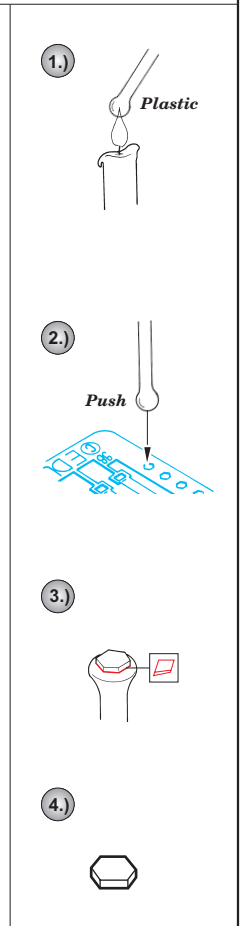

IS-3M

eduard

1/35 scale detail set for Trumpeter kit No.00316 • sada detailů pro model 1/35 Trumpeter No.00316

35 571

Print

Film

- APPLY EXPRESS MASK AND PAINT BEFORE GLUING POUŽÍTE EXPRESNÍ MASKU NABARVIT PŘED SLEPENÍM
- SYMMETRICAL ASSEMBLY SYMETRICKÁ MONTÁŽ
- REMOVE ODSTRANIT
- GRIND OBROUSIT
- DRILL HOLE VRTAT OTVOR
- BEND OHNOUT
- OPTION VOLBA
- REPLACE NAHRADIT

ORIGINAL KIT PARTS PŮVODNÍ DÍLY STAVEBNICE

PHOTO-ETCHED PARTS LEPTANÉ DÍLY

PARTS TO BE REMOVED DÍLY K ODSTRANĚNÍ

FILL TMELIT

B 16 sets

C

2 sets

References : Model Detail Monograph No.7 - IS-3
 WWP Spec. Museum Line No.24 - Army Tech. Museum at Leřany
 Panzer No.282 10/1996
 www.jagdtiger.de