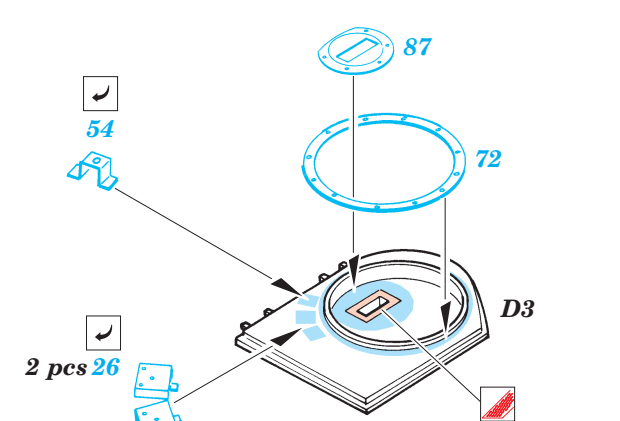

ORIGINAL KIT PARTS PŮVODNÍ DÍLY STAVEBNICE

PHOTO-ETCHED PARTS LEPTANÉ DÍLY

PARTS TO BE REMOVED DÍLY K ODSTRANĚNÍ

FILL TMELIT

B 16 sets

C

2 sets

References : Model Detail Monograph No.7 - IS-3
 WWP Spec. Museum Line No.24 - Army Tech. Museum at Leřany
 Panzer No.282 10/1996
 www.jagdtiger.de