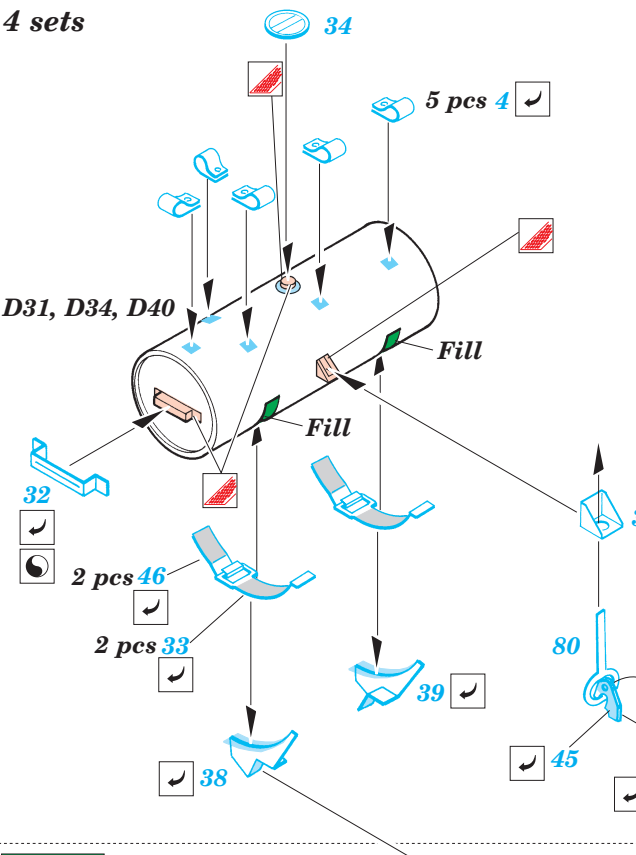

IS-3M

eduard

1/35 scale detail set for Trumpeter kit No.00316 • sada detailů pro model 1/35 Trumpeter No.00316

35 571

Print

Film

- APPLY EXPRESS MASK AND PAINT BEFORE GLUING POUŽÍTE EXPRESNÍ MASKU NABARVIT PŘED SLEPENÍM
- SYMMETRICAL ASSEMBLY SYMETRICKÁ MONTÁŽ
- REMOVE ODSTRANIT
- GRIND OBROUSIT
- DRILL HOLE VRTAT OTVOR
- BEND OHNOUT
- OPTION VOLBA
- REPLACE NAHRADIT

ORIGINAL KIT PARTS PŮVODNÍ DÍLY STAVEBNICE

PHOTO-ETCHED PARTS LEPTANÉ DÍLY

PARTS TO BE REMOVED DÍLY K ODSTRANĚNÍ

FILL TMELIT

B 16 sets

C

2 sets

References : Model Detail Monograph No.7 - IS-3
 WWP Spec. Museum Line No.24 - Army Tech. Museum at Leřany
 Panzer No.282 10/1996
 www.jagdtiger.de