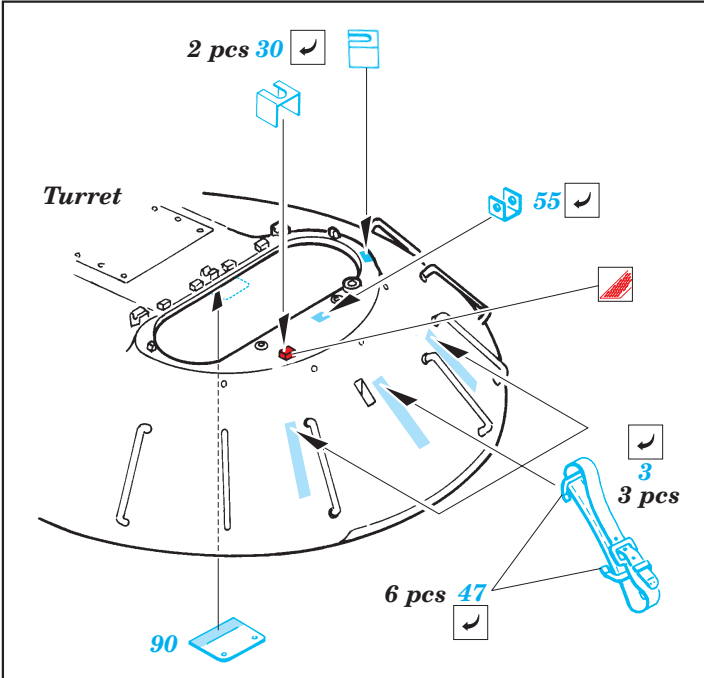

IS-3M

eduard

1/35 scale detail set for Trumpeter kit No.00316 • sada detailů pro model 1/35 Trumpeter No.00316

35 571

Print

Film

- APPLY EXPRESS MASK AND PAINT BEFORE GLUING POUŽÍTE EXPRESNÍ MASKU NABARVIT PŘED SLEPENÍM
- SYMMETRICAL ASSEMBLY SYMETRICKÁ MONTÁŽ
- REMOVE ODSTRANIT
- GRIND OBROUSIT
- DRILL HOLE VRTAT OTVOR
- BEND OHNOUT
- OPTION VOLBA
- REPLACE NAHRADIT

ORIGINAL KIT PARTS PŮVODNÍ DÍLY STAVEBNICE

PHOTO-ETCHED PARTS LEPTANÉ DÍLY

PARTS TO BE REMOVED DÍLY K ODSTRANĚNÍ

FILL TMELIT

B 16 sets

C

2 sets

References : Model Detail Monograph No.7 - IS-3
 WWP Spec. Museum Line No.24 - Army Tech. Museum at Leřany
 Panzer No.282 10/1996
 www.jagdtiger.de