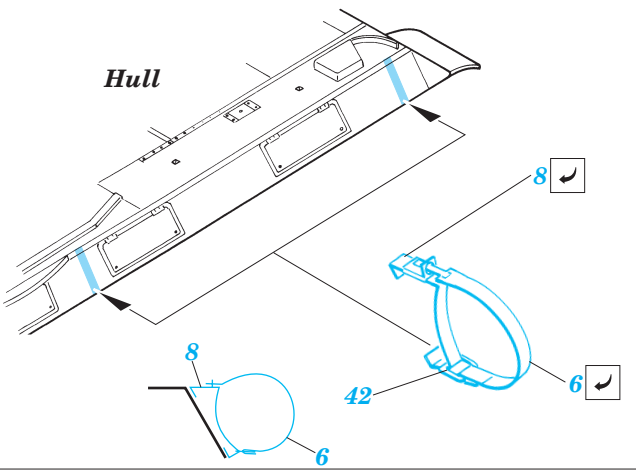

IS-3M

eduard

1/35 scale detail set for Trumpeter kit No.00316 • sada detailů pro model 1/35 Trumpeter No.00316

35 571

Print

Film

- APPLY EXPRESS MASK AND PAINT BEFORE GLUING POUŽÍTE EXPRESNÍ MASKU NABARVIT PŘED SLEPENÍM
- SYMMETRICAL ASSEMBLY SYMETRICKÁ MONTÁŽ
- REMOVE ODSTRANIT
- GRIND OBROUSIT
- DRILL HOLE VRTAT OTVOR
- BEND OHNOUT
- OPTION VOLBA
- REPLACE NAHRADIT

ORIGINAL KIT PARTS PŮVODNÍ DÍLY STAVEBNICE

PHOTO-ETCHED PARTS LEPTANÉ DÍLY

PARTS TO BE REMOVED DÍLY K ODSTRANĚNÍ

FILL TMELIT

B 16 sets

C

2 sets

References : Model Detail Monograph No.7 - IS-3
 WWP Spec. Museum Line No.24 - Army Tech. Museum at Leřany
 Panzer No.282 10/1996
 www.jagdtiger.de