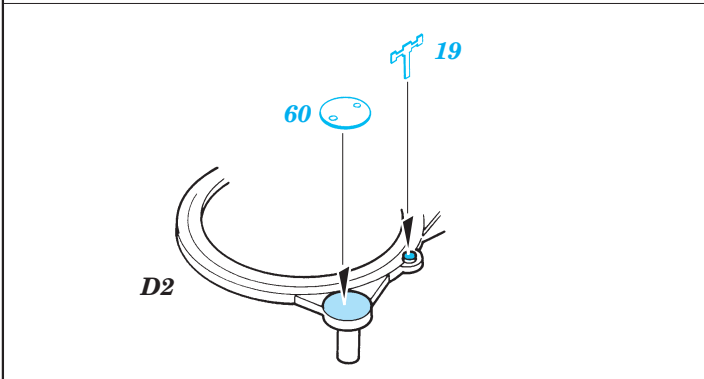

ORIGINAL KIT PARTS PŮVODNÍ DÍLY STAVEBNICE

PHOTO-ETCHED PARTS LEPTANÉ DÍLY

PARTS TO BE REMOVED DÍLY K ODSTRANĚNÍ

FILL TMELIT

B 16 sets

C

2 sets

References : Model Detail Monograph No.7 - IS-3
 WWP Spec. Museum Line No.24 - Army Tech. Museum at Leřany
 Panzer No.282 10/1996
 www.jagdtiger.de