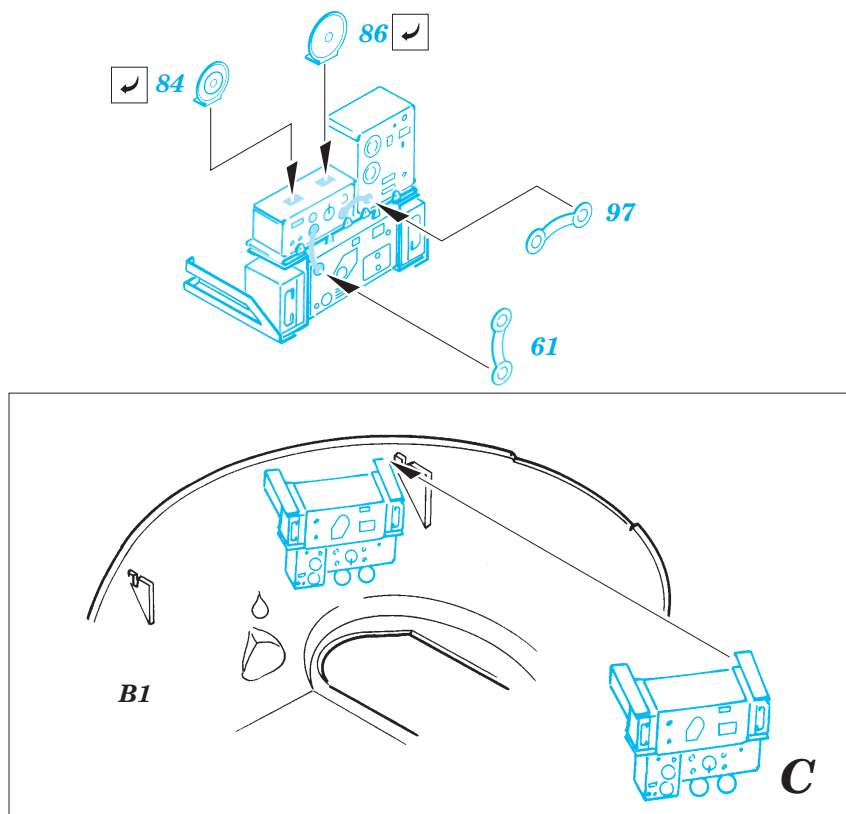

IS-3M

eduard

1/35 scale detail set for Trumpeter kit No.00316 • sada detailů pro model 1/35 Trumpeter No.00316

35 571

Print

Film

- APPLY EXPRESS MASK AND PAINT BEFORE GLUING POUŽÍTE EXPRESNÍ MASKU NABARVIT PŘED SLEPENÍM
- SYMMETRICAL ASSEMBLY SYMETRICKÁ MONTÁŽ
- REMOVE ODSTRANIT
- GRIND OBROUSIT
- DRILL HOLE VRTAT OTVOR
- BEND OHNOUT
- OPTION VOLBA
- REPLACE NAHRADIT

ORIGINAL KIT PARTS PŮVODNÍ DÍLY STAVEBNICE

PHOTO-ETCHED PARTS LEPTANÉ DÍLY

PARTS TO BE REMOVED DÍLY K ODSTRANĚNÍ

FILL TMELIT

B 16 sets

C

2 sets

References : Model Detail Monograph No.7 - IS-3
 WWP Spec. Museum Line No.24 - Army Tech. Museum at Leřany
 Panzer No.282 10/1996
 www.jagdtiger.de