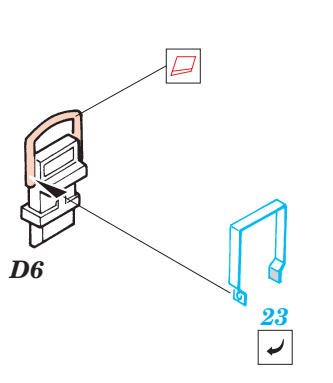

ORIGINAL KIT PARTS PŮVODNÍ DÍLY STAVEBNICE

PHOTO-ETCHED PARTS LEPTANÉ DÍLY

PARTS TO BE REMOVED DÍLY K ODSTRANĚNÍ

FILL TMELIT

B 16 sets

C

2 sets

References : Model Detail Monograph No.7 - IS-3
 WWP Spec. Museum Line No.24 - Army Tech. Museum at Leřany
 Panzer No.282 10/1996
 www.jagdtiger.de