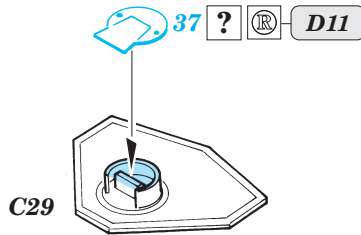

IS-3M

eduard

1/35 scale detail set for Trumpeter kit No.00316 • sada detailů pro model 1/35 Trumpeter No.00316

35 571

Print

Film

- APPLY EXPRESS MASK AND PAINT BEFORE GLUING POUŽÍTE EXPRESNÍ MASKU NABARVIT PŘED SLEPENÍM
- SYMMETRICAL ASSEMBLY SYMETRICKÁ MONTÁŽ
- REMOVE ODSTRANIT
- GRIND OBROUSIT
- DRILL HOLE VRTAT OTVOR
- BEND OHNOUT
- OPTION VOLBA
- REPLACE NAHRADIT

ORIGINAL KIT PARTS PŮVODNÍ DÍLY STAVEBNICE

PHOTO-ETCHED PARTS LEPTANÉ DÍLY

PARTS TO BE REMOVED DÍLY K ODSTRANĚNÍ

FILL TMELIT

B 16 sets

C

2 sets

References : Model Detail Monograph No.7 - IS-3
 WWP Spec. Museum Line No.24 - Army Tech. Museum at Leřany
 Panzer No.282 10/1996
 www.jagdtiger.de