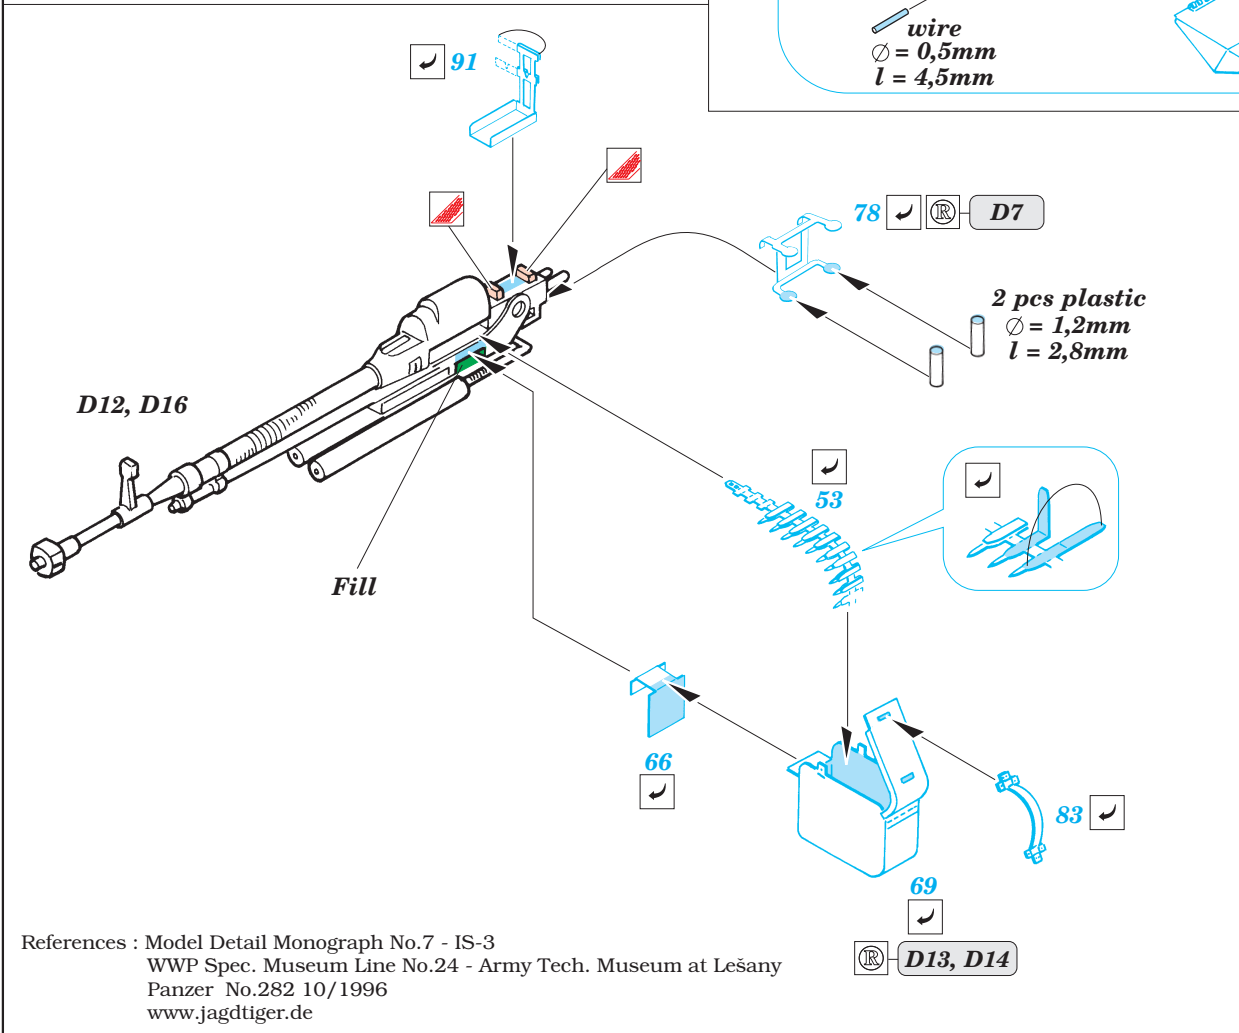

IS-3M

eduard

1/35 scale detail set for Trumpeter kit No.00316 • sada detailů pro model 1/35 Trumpeter No.00316

35 571

Print

Film

- APPLY EXPRESS MASK AND PAINT BEFORE GLUING POUŽÍTE EXPRESNÍ MASKU NABARVIT PŘED SLEPENÍM
- SYMMETRICAL ASSEMBLY SYMETRICKÁ MONTÁŽ
- REMOVE ODSTRANIT
- GRIND OBROUSIT
- DRILL HOLE VRTAT OTVOR
- BEND OHNOUT
- OPTION VOLBA
- REPLACE NAHRADIT

ORIGINAL KIT PARTS PŮVODNÍ DÍLY STAVEBNICE

PHOTO-ETCHED PARTS LEPTANÉ DÍLY

PARTS TO BE REMOVED DÍLY K ODSTRANĚNÍ

FILL TMELIT

B 16 sets

C

2 sets

References : Model Detail Monograph No.7 - IS-3
 WWP Spec. Museum Line No.24 - Army Tech. Museum at Leřany
 Panzer No.282 10/1996
 www.jagdtiger.de