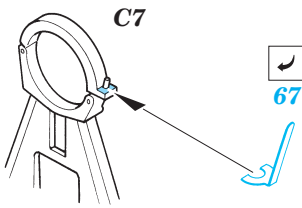

IS-3M

eduard

1/35 scale detail set for Trumpeter kit No.00316 • sada detailů pro model 1/35 Trumpeter No.00316

35 571

Print

Film

- APPLY EXPRESS MASK AND PAINT BEFORE GLUING POUŽÍTE EXPRESNÍ MASKU NABARVIT PŘED SLEPENÍM
- SYMMETRICAL ASSEMBLY SYMETRICKÁ MONTÁŽ
- REMOVE ODSTRANIT
- GRIND OBROUSIT
- DRILL HOLE VRTAT OTVOR
- BEND OHNOUT
- OPTION VOLBA
- REPLACE NAHRADIT

ORIGINAL KIT PARTS PŮVODNÍ DÍLY STAVEBNICE

PHOTO-ETCHED PARTS LEPTANÉ DÍLY

PARTS TO BE REMOVED DÍLY K ODSTRANĚNÍ

FILL TMELIT

B 16 sets

C

2 sets

References : Model Detail Monograph No.7 - IS-3
 WWP Spec. Museum Line No.24 - Army Tech. Museum at Leřany
 Panzer No.282 10/1996
 www.jagdtiger.de