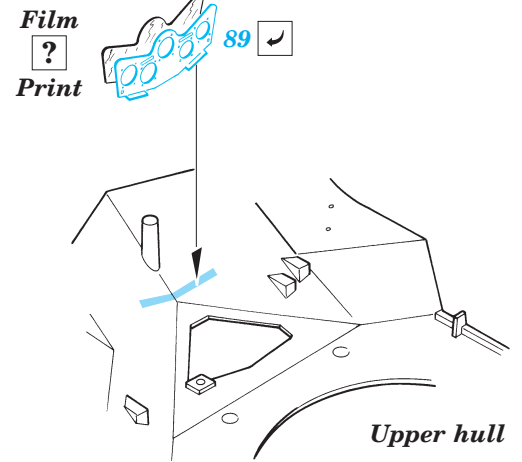

IS-3M

eduard

1/35 scale detail set for Trumpeter kit No.00316 • sada detailů pro model 1/35 Trumpeter No.00316

35 571

Print

Film

- APPLY EXPRESS MASK AND PAINT BEFORE GLUING POUŽÍTE EXPRESNÍ MASKU NABARVIT PŘED SLEPENÍM
- SYMMETRICAL ASSEMBLY SYMETRICKÁ MONTÁŽ
- REMOVE ODSTRANIT
- GRIND OBROUSIT
- DRILL HOLE VRTAT OTVOR
- BEND OHNOUT
- OPTION VOLBA
- REPLACE NAHRADIT

ORIGINAL KIT PARTS PŮVODNÍ DÍLY STAVEBNICE

PHOTO-ETCHED PARTS LEPTANÉ DÍLY

PARTS TO BE REMOVED DÍLY K ODSTRANĚNÍ

FILL TMELIT

B 16 sets

C

2 sets

References : Model Detail Monograph No.7 - IS-3
 WWP Spec. Museum Line No.24 - Army Tech. Museum at Leřany
 Panzer No.282 10/1996
 www.jagdtiger.de