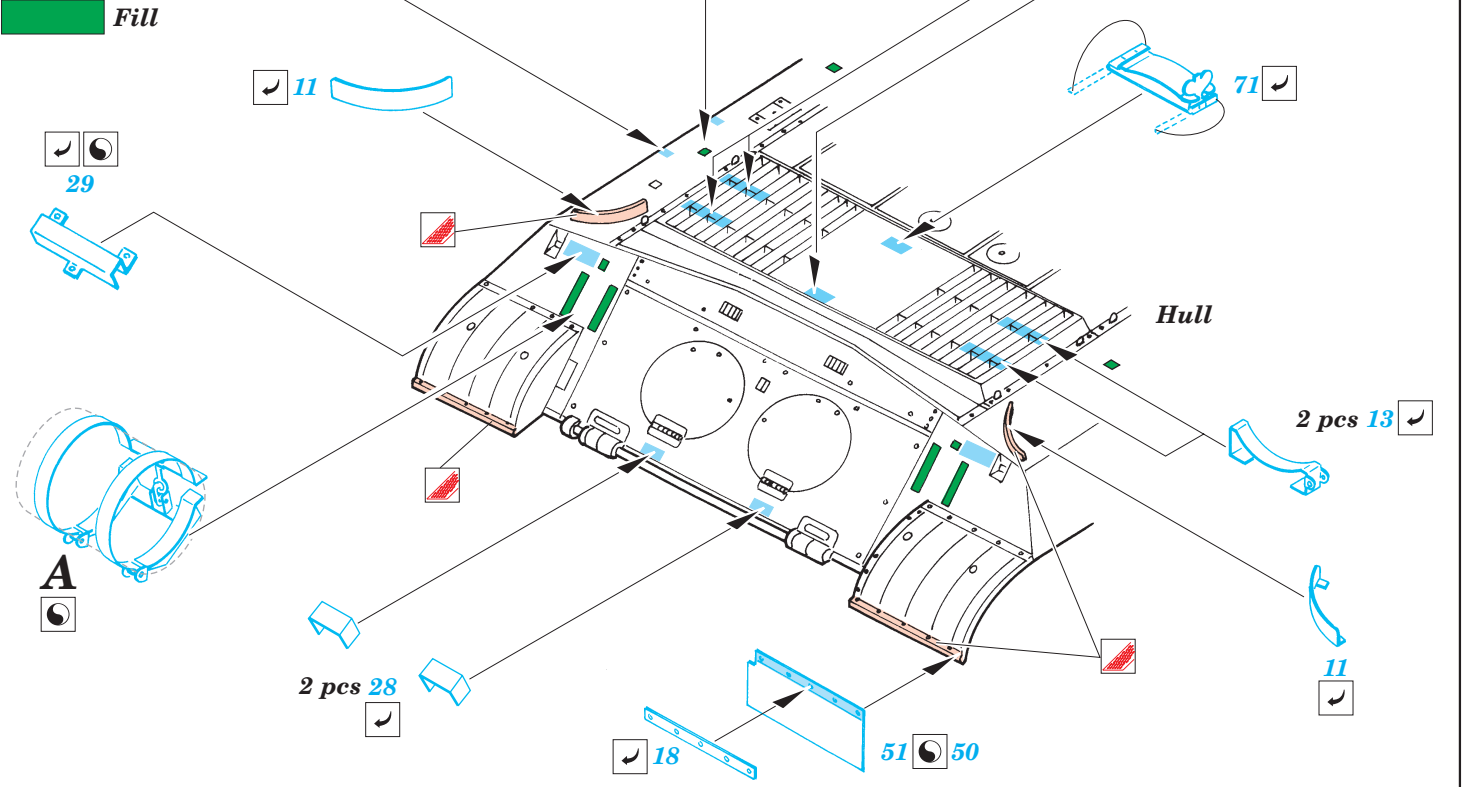

IS-3M

eduard

1/35 scale detail set for Trumpeter kit No.00316 • sada detailů pro model 1/35 Trumpeter No.00316

35 571

Print

Film

- APPLY EXPRESS MASK AND PAINT BEFORE GLUING POUŽÍTE EXPRESNÍ MASKU NABARVIT PŘED SLEPENÍM
- SYMMETRICAL ASSEMBLY SYMETRICKÁ MONTÁŽ
- REMOVE ODSTRANIT
- GRIND OBROUSIT
- DRILL HOLE VRTAT OTVOR
- BEND OHNOUT
- OPTION VOLBA
- REPLACE NAHRADIT

ORIGINAL KIT PARTS PŮVODNÍ DÍLY STAVEBNICE

PHOTO-ETCHED PARTS LEPTANÉ DÍLY

PARTS TO BE REMOVED DÍLY K ODSTRANĚNÍ

FILL TMELIT

B 16 sets

C

2 sets

References : Model Detail Monograph No.7 - IS-3
 WWP Spec. Museum Line No.24 - Army Tech. Museum at Leřany
 Panzer No.282 10/1996
 www.jagdtiger.de