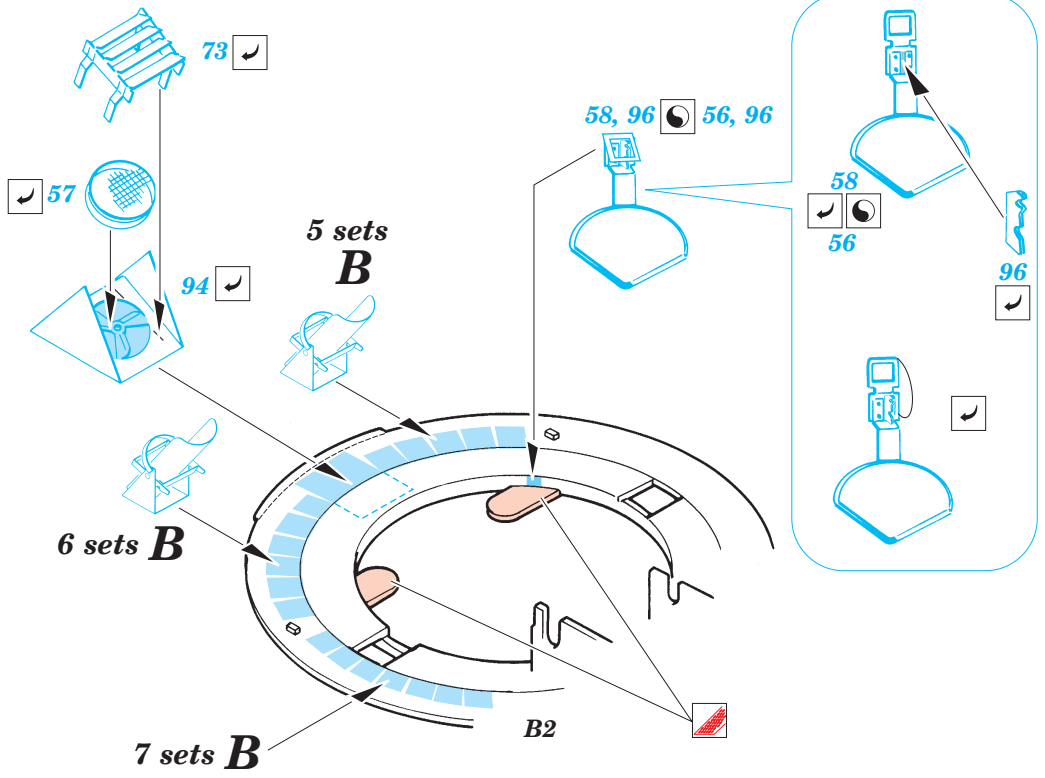

IS-3M

eduard

1/35 scale detail set for Trumpeter kit No.00316 • sada detailů pro model 1/35 Trumpeter No.00316

35 571

Print

Film

- APPLY EXPRESS MASK AND PAINT BEFORE GLUING POUŽÍTE EXPRESNÍ MASKU NABARVIT PŘED SLEPENÍM
- SYMMETRICAL ASSEMBLY SYMETRICKÁ MONTÁŽ
- REMOVE ODSTRANIT
- GRIND OBROUSIT
- DRILL HOLE VRTAT OTVOR
- BEND OHNOUT
- OPTION VOLBA
- REPLACE NAHRADIT

ORIGINAL KIT PARTS PŮVODNÍ DÍLY STAVEBNICE

PHOTO-ETCHED PARTS LEPTANÉ DÍLY

PARTS TO BE REMOVED DÍLY K ODSTRANĚNÍ

FILL TMELIT

B 16 sets

C

2 sets

References : Model Detail Monograph No.7 - IS-3
 WWP Spec. Museum Line No.24 - Army Tech. Museum at Leřany
 Panzer No.282 10/1996
 www.jagdtiger.de