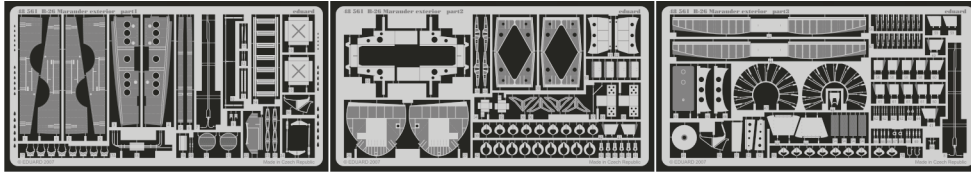

B-26 Marauder exterior

eduard

48 561

1/48 scale detail set for Revell/ Monogram kit • sada detailů pro model 1/48 Revell/ Monogram

- ★ APPLY EXPRESS MASK AND PAINT BEFORE GLUING
POUŽIT EXPRESS MASK NABARVIT PŘED SLEPENÍM
- ☉ SYMMETRICAL ASSEMBLY
SYMETRICKÁ MONTÁŽ
- ☐ REMOVE
ODSTRANIT
- ☐ GRIND
OBROUSIT
- ☐ DRILL HOLE
VRTAT OTVOR
- ↷ BEND
OHNOUT
- ❓ OPTION
VOLBA
- Ⓜ REPLACE
NAHRADIT

FILM

○ ○
48 561
B-26 Marauder
exterior

■ ORIGINAL KIT PARTS
PŮVODNÍ DÍLY STAVEBNICE

■ PHOTO-ETCHED PARTS
LEPTANÉ DÍLY

■ PARTS TO BE REMOVED
DÍLY K ODSTRANĚNÍ

■ FILL
TMELIT