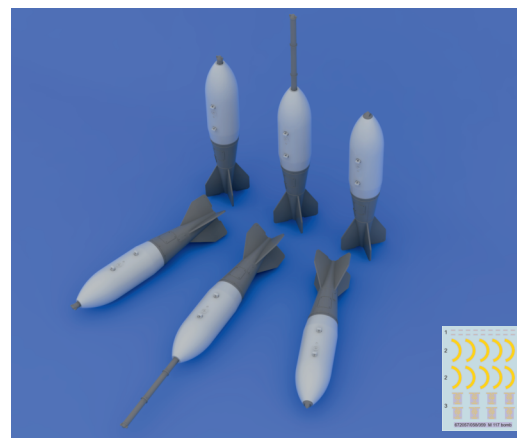

672 057 M 117 bomb early

1/72

BRASSIN

BRASSIN

eduard

M 117 bomb early