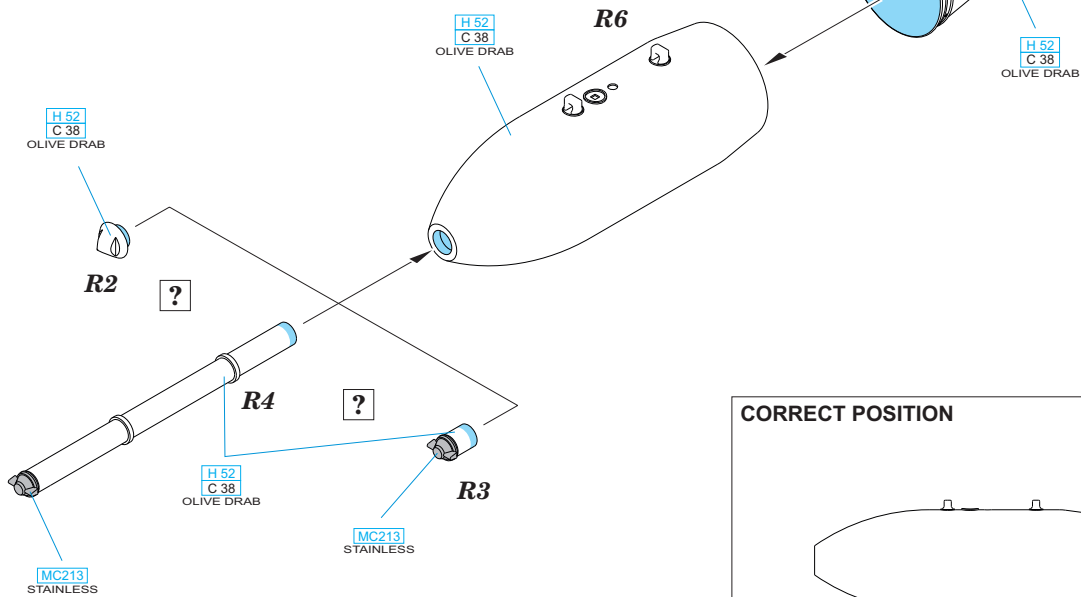

- REMOVE
  ODSTRANIT
- BEND
  OHNOUT
- GRIND
  OBROUSIT
- OPTION
  VOLBA
- DRILL HOLE
  VRTAT OTVOR
- REPLACE
  NAHRADIT
- SYMMETRICAL ASSEMBLY
  SYMETRICKÁ MONTÁŽ
- SCRIBE THE PANEL AND HOLES
  RYTÍ
- REVERSE SIDE
  OTOČIT

6 pcs.

CORRECT POSITION