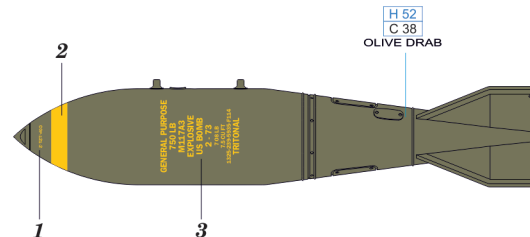

M 117 bomb early

BEST BRASS RESIN AROUND!

-  REMOVE
ODSTRANIT
-  BEND
OHNOUT
-  GRIND
OBROUSIT
-  OPTION
VOLBA
-  DRILL HOLE
VRTAT OTVOR
-  REPLACE
NAHRADIT
-  SYMMETRICAL ASSEMBLY
SYMETRICKÁ MONTÁŽ
-  SCRIBE THE PANEL AND HOLES
RYTÍ
-  REVERSE SIDE
OTOČIT