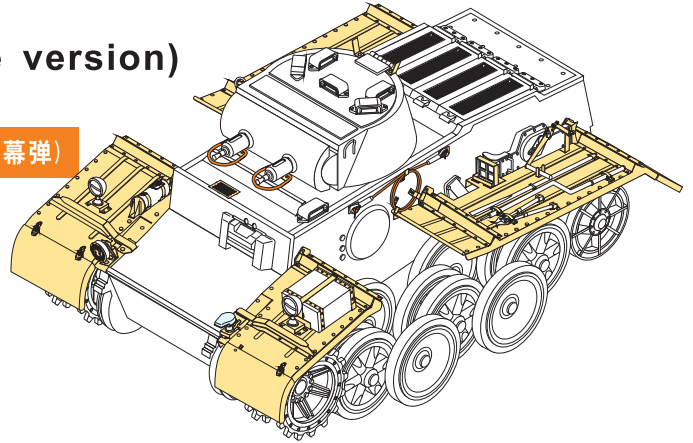

1/35 MILITARY MINIATURE VEHICLE UPGRADE SERIES PE35639

WWII German Pz.Kpfw.I Ausf.F (Late version) (smoke discharger include)

二战德国号F型 (VK1801) 轻型坦克 (后期型) 改造件(含烟幕弹)

FOR bronco CB350143

■ 推荐使用工具 RECOMMENDED TOOLS

- ↑
安装
install
- ↩
折叠
bend
- A1
改造件零件编号
PE/resin part number
- B12
原零件编号
kit part number
- C22
被替换的原零件编号
replaced kit part number
- ↔
另一侧相同制作
repeat on opposite side

↓
用尖端在凹槽处冲压
use penpoint to press on the dent