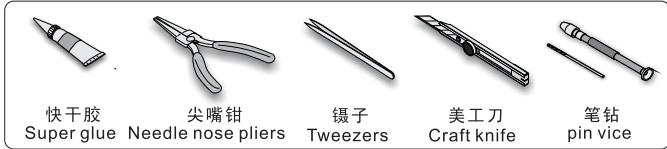

- ↑
安装
install
- ↩
折叠
bend
- A1
改造件零件编号
PE/resin part number
- B12
原零件编号
kit part number
- C22
被替换的原零件编号
replaced kit part number
- ↔
另一侧相同制作
repeat on opposite side

↓
用尖端在凹槽处冲压
use penpoint to press on the dent

蚀刻片零件内侧面向上
Put the part upside down

用笔尖在凹槽处刺
Use penpoint to press on the dent

- ✂
切除
remove
- 🔪
打磨
grind off
- 🌀
弧度卷曲
radial bending
- x2
制作若干组
multiple assembly alternative
- ⇌
选择安装
assembly alternative
- 🔧
钻孔
drill
- ⚠
注意
caution