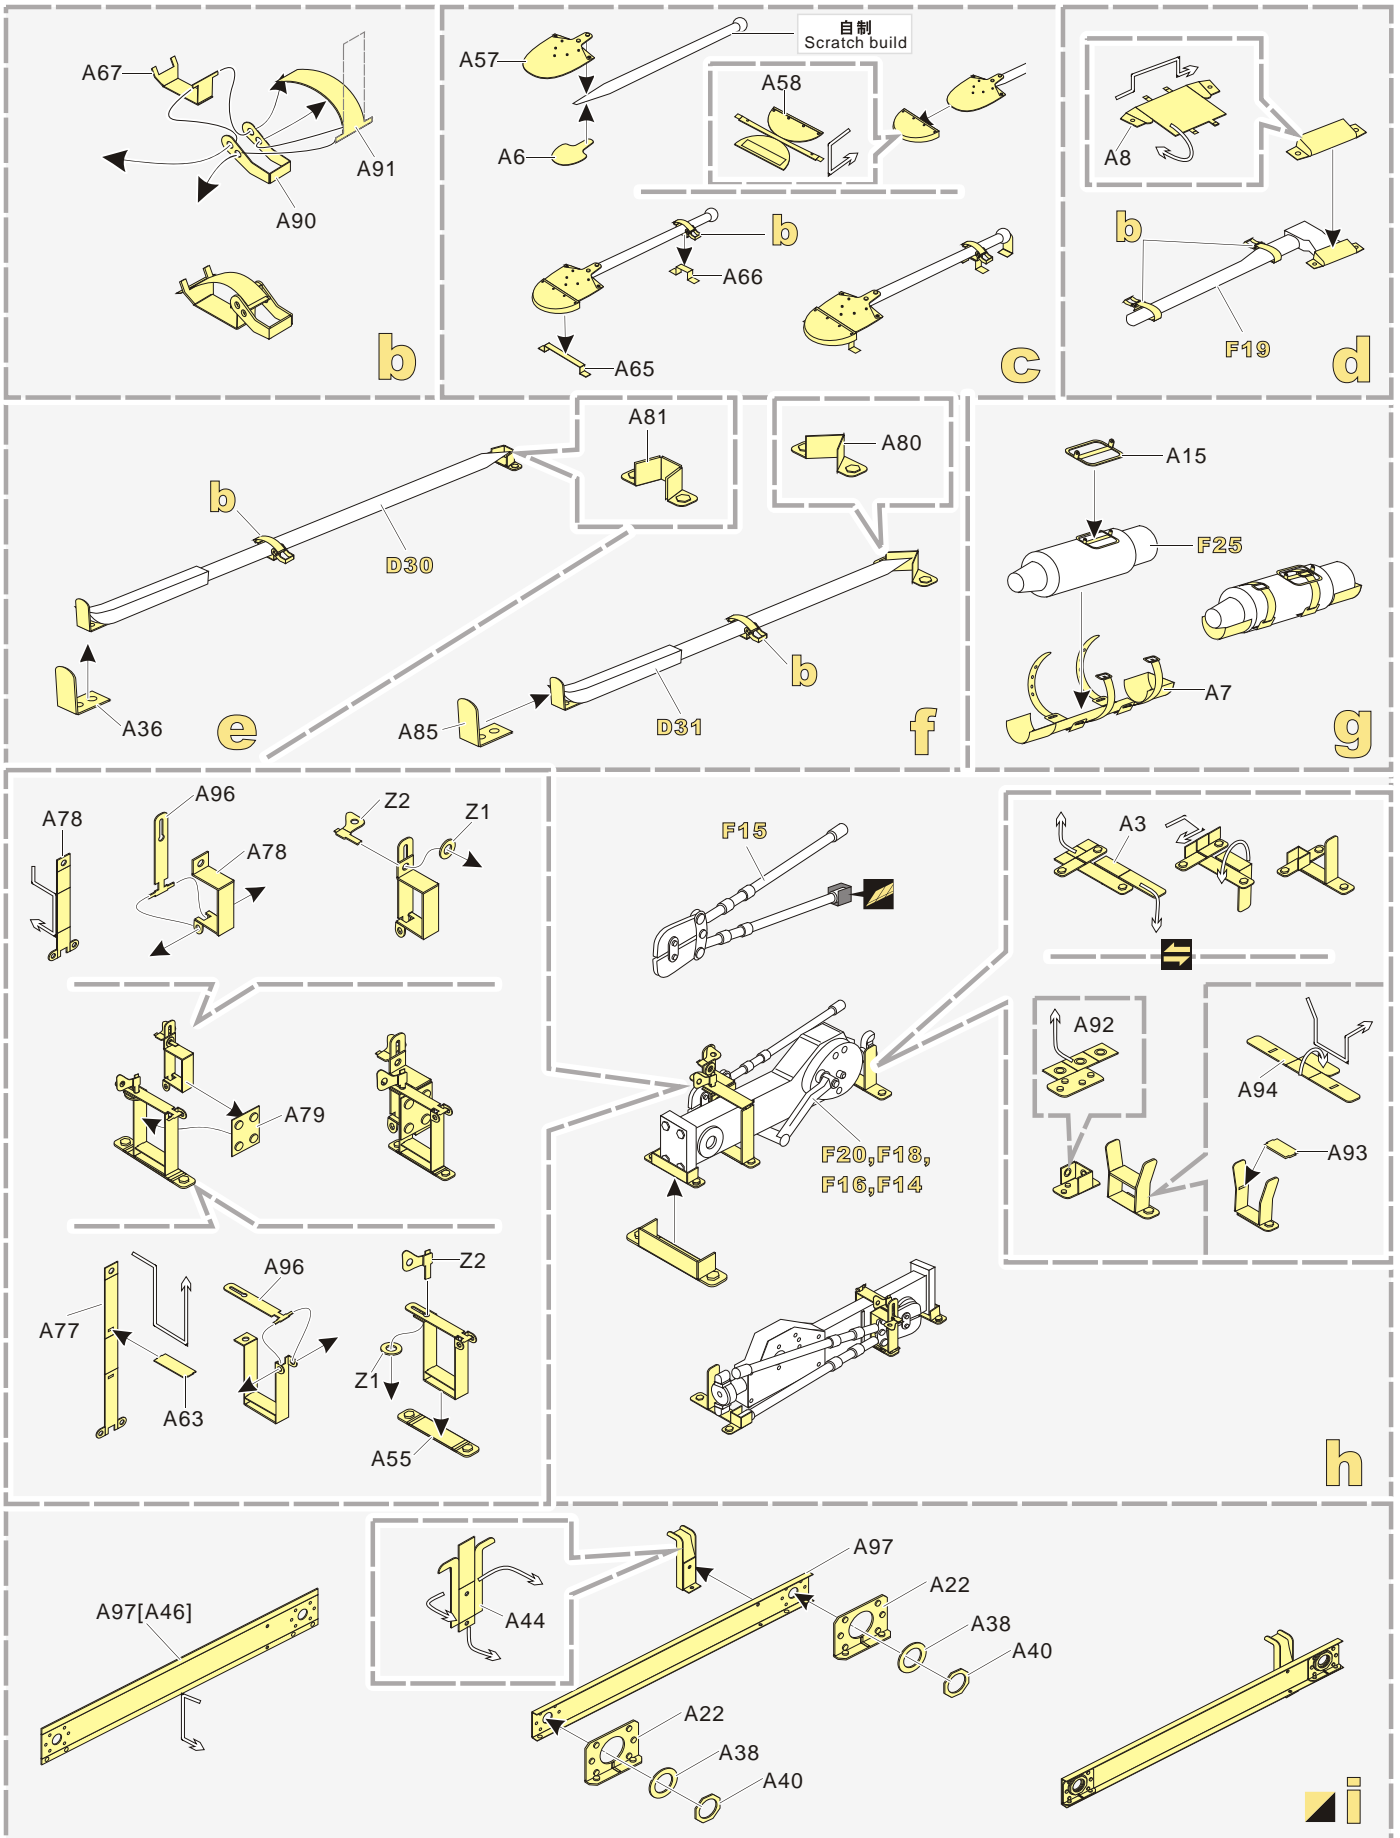

### 二战德军I号坦克A型早期型基本改造件

[TAKOM2145]

■ 推荐使用工具 RECOMMENDED TOOLS

-   
 安装  
install
-   
 折叠  
bend
- A1**  
 改造件零件编号  
PE/resin part number
- B12**  
 原零件编号  
kit part number
- C22**  
 被替换的原零件编号  
replaced kit part number
-   
 另一侧相同制作  
repeat on opposite side
-   
 切除  
remove
-   
 打磨  
grind off
-   
 弧度卷曲  
radial bending
- x2**  
 制作若干组  
multiple assembly
-   
 选择安装  
alternative
-   
 钻孔  
drill
-   
 用胶棒制作  
make from plastic rod

  
 用尖端在凹槽处冲压  
use penpoint to press on the dent

蚀刻片零件内侧面向上  
Put the part upside down  
 用笔尖在凹槽处刮  
Use penpoint to press on the dent

1/35 MILITARY MINIATURE VEHICLE UPGRADE SERIES PE351187

1/35 MILITARY MINIATURE VEHICLE UPGRADE SERIES PE351187