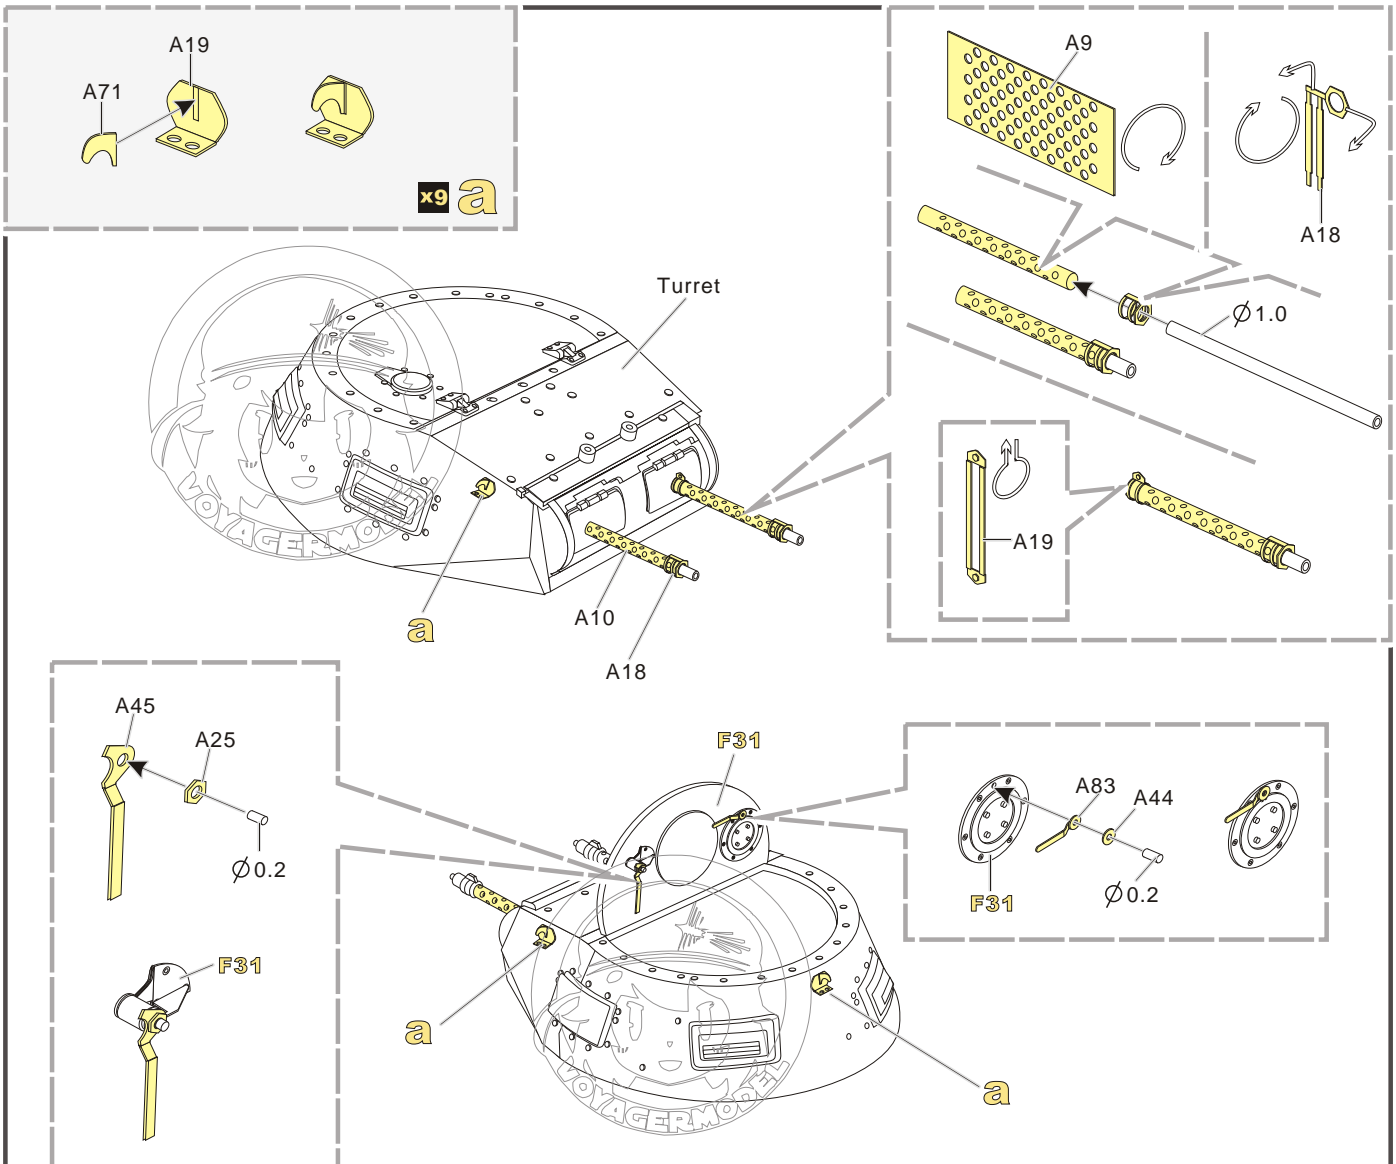

### 二战德军I号坦克A型早期型基本改造件

[TAKOM2145]

■ 推荐使用工具 RECOMMENDED TOOLS

-   
 安装  
install
-   
 折叠  
bend
- A1**  
 改造件零件编号  
PE/resin part number
- B12**  
 原零件编号  
kit part number
- C22**  
 被替换的原零件编号  
replaced kit part number
-   
 另一侧相同制作  
repeat on opposite side
-   
 切除  
remove
-   
 打磨  
grind off
-   
 弧度卷曲  
radial bending
- x2**  
 制作若干组  
multiple assembly
-   
 选择安装  
alternative
-   
 钻孔  
drill
-   
 用胶棒制作  
make from plastic rod

  
 用尖端在凹槽处冲压  
use penpoint to press on the dent

蚀刻片零件内侧面向上  
Put the part upside down  
 用笔尖在凹槽处刮  
Use penpoint to press on the dent

1/35 MILITARY MINIATURE VEHICLE UPGRADE SERIES PE351187

1/35 MILITARY MINIATURE VEHICLE UPGRADE SERIES PE351187