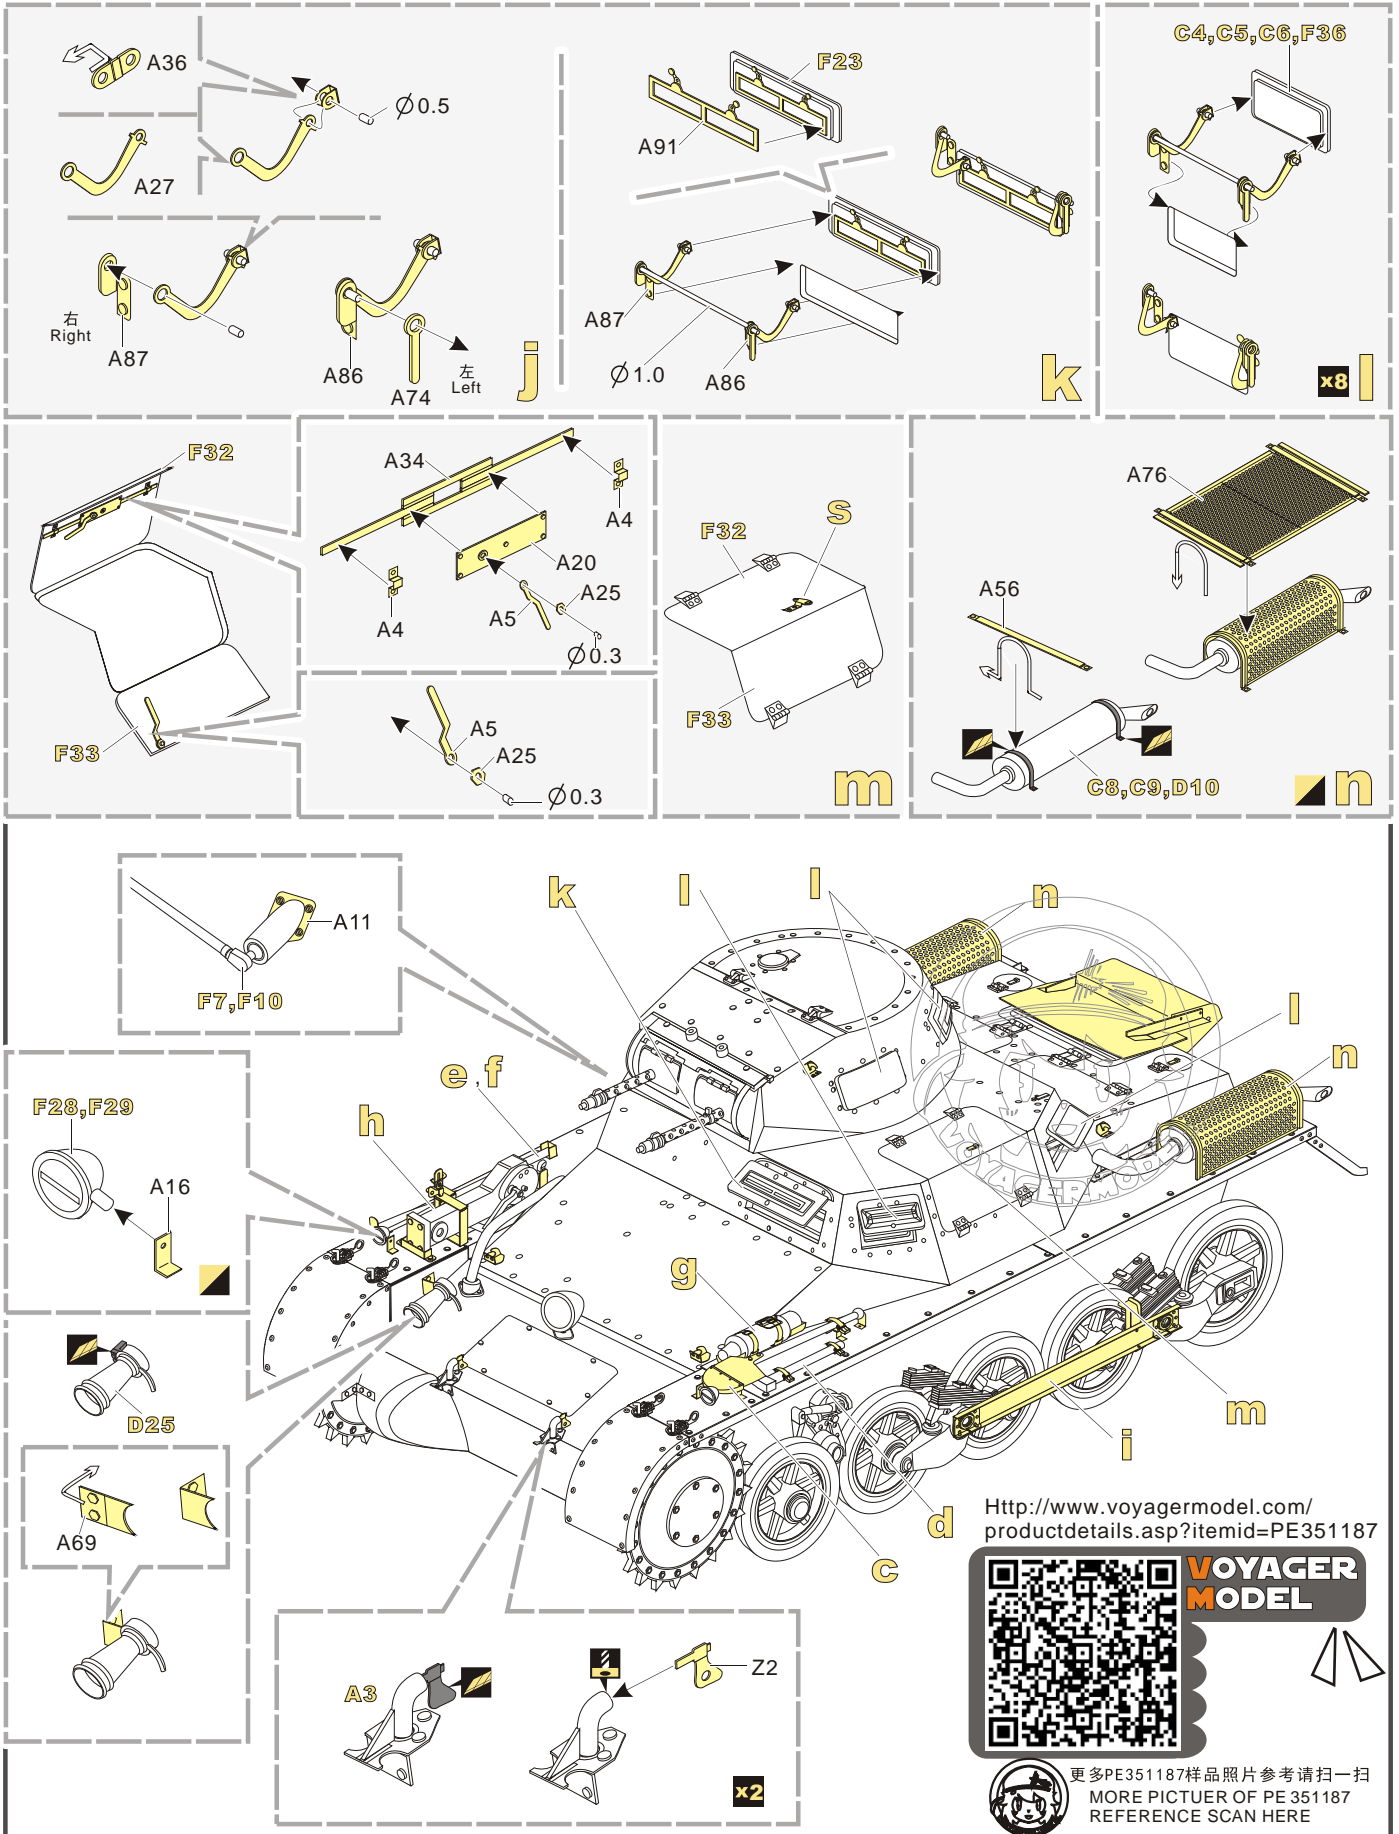

### 二战德军I号坦克A型早期型基本改造件

[TAKOM2145]

■ 推荐使用工具 RECOMMENDED TOOLS

-   
 安装  
install
-   
 折叠  
bend
- A1**  
 改造件零件编号  
PE/resin part number
- B12**  
 原零件编号  
kit part number
- C22**  
 被替换的原零件编号  
replaced kit part number
-   
 另一侧相同制作  
repeat on opposite side
-   
 切除  
remove
-   
 打磨  
grind off
-   
 弧度卷曲  
radial bending
- x2**  
 制作若干组  
multiple assembly
-   
 选择安装  
alternative
-   
 钻孔  
drill
-   
 用胶棒制作  
make from plastic rod

  
 用尖端在凹槽处冲压  
use penpoint to press on the dent

蚀刻片零件内侧面向上  
Put the part upside down  
 用笔尖在凹槽处刮  
Use penpoint to press on the dent

1/35 MILITARY MINIATURE VEHICLE UPGRADE SERIES PE351187

1/35 MILITARY MINIATURE VEHICLE UPGRADE SERIES PE351187