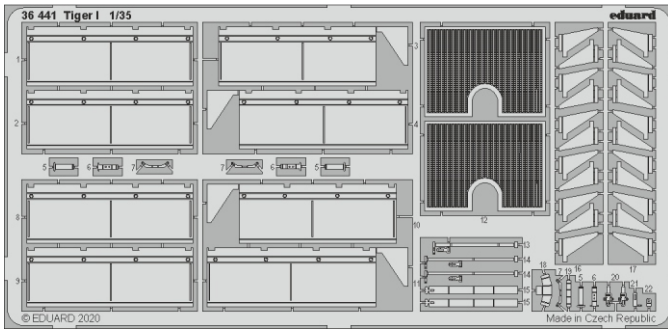

Tiger I

eduard

36 441

1/35

detail set for 1/35 RYEFIELD MODEL kit • sada detailů pro stavebnici 1/35 RYEFIELD MODEL

- APPLY EXPRESS MASK AND PAINT BEFORE GLUING
POUŽIT EXPRESS MASK NABARVIT PŘED SLEPENÍM
- SYMMETRICAL ASSEMBLY
SYMETRICKÁ MONTÁŽ
- REMOVE
ODSTRANIT
- GRIND
OBROUSIT
- DRILL HOLE
VRTAT OTVOR
- BEND
OHNOUT
- OPTION
VOLBA
- REPLACE
NAHRADIT
- 1** COLORED ETCHED PARTS
LEPTANÉ BAREVNÉ DÍLY
- 1** ETCHED PARTS
LEPTANÉ NEBAREVNÉ DÍLY
- 1** ORIGINAL KIT PARTS
PŮVODNÍ DÍLY STAVEBNICE

ORIGINAL KIT PARTS
PŮVODNÍ DÍLY STAVEBNICE

PHOTO-ETCHED PARTS
LEPTANÉ DÍLY

PARTS TO BE REMOVED
DÍLY K ODSTRANĚNÍ

FILL
TMELIT