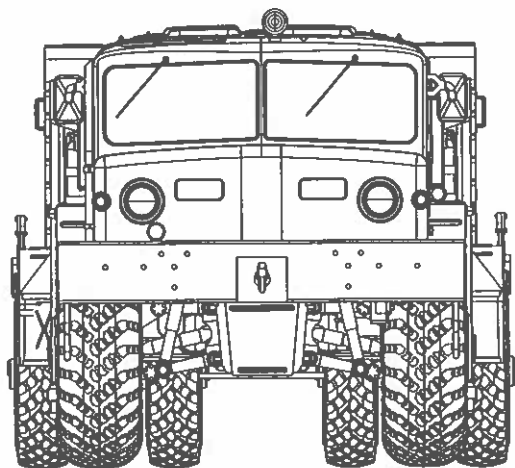

T-54 B

Color info and profiles by

Painting and Marking Guide

- AV 6 033 Ribbon A Grey
- AV 6 034 Top Tracks
- AV 6 035 Chassis
- AV 6 036 Chassis
- AV 6 037 Vertical Brackets
- AV 6 038
- AV 6 039

TAKOM Russian Medium Tank T-54 B Late Type. Ref. 5013