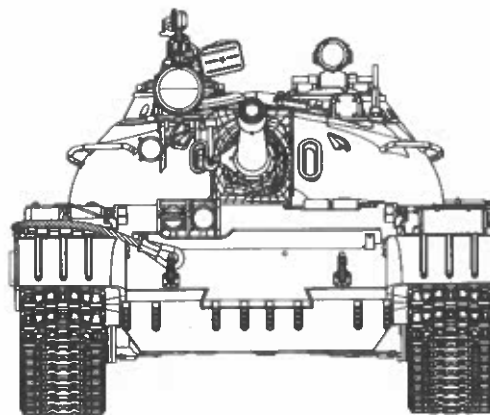

T-54 B

Color info and profiles by

Painting and Marking Guide

- AV 6 033 Ribbon A Grey
- AV 6 034 Top Tracks
- AV 6 035 Chassis
- AV 6 036 Chassis
- AV 6 037 Vertical Brackets
- AV 6 038
- AV 6 039

TAKOM Russian Medium Tank T-54 B Late Type. Ref. 5013