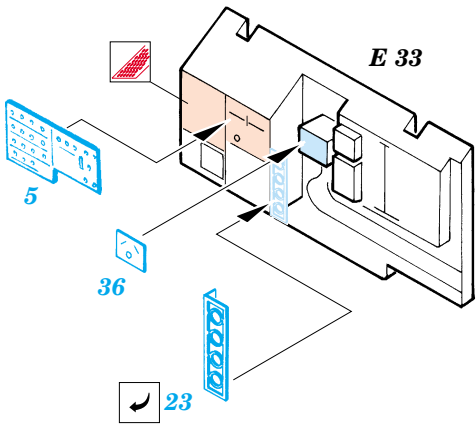

F6F-3 Hellcat

FE248

1/48 scale detail set for Hasegawa kit • sada detailů pro model Hasegawa 1/48

- SYMMETRICAL ASSEMBLY
SYMETRICKÁ MONTÁŽ
- REMOVE
ODSTRANIT
- BEND
OHNOUT
- REPLACE
NAHRADIT
- GRIND
OBROUSIT
- OPTION
VOLBA

ORIGINAL KIT PARTS PŮVODNÍ DÍLY STAVEBNICE **PHOTO-ETCHED PARTS LEPTANÉ DÍLY** **PARTS TO BE REMOVED DÍLY K ODSTRANĚNÍ** **FILL TMELIT**

E 34 + E 19

REFERENCES: Aero Detail 17 - Grumman F6F Hellcat Detail & Scale # 49