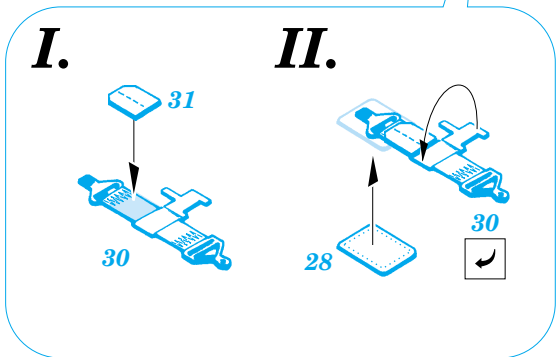

F6F-3 Hellcat

FE248

1/48 scale detail set for Hasegawa kit • sada detailů pro model Hasegawa 1/48

- SYMMETRICAL ASSEMBLY
SYMETRICKÁ MONTÁŽ
- REMOVE
ODSTRANIT
- BEND
OHNOUT
- REPLACE
NAHRADIT
- GRIND
OBROUSIT
- OPTION
VOLBA

ORIGINAL KIT PARTS PŮVODNÍ DÍLY STAVEBNICE **PHOTO-ETCHED PARTS LEPTANÉ DÍLY** **PARTS TO BE REMOVED DÍLY K ODSTRANĚNÍ** **FILL TMELIT**

E 34 + E 19

REFERENCES: Aero Detail 17 - Grumman F6F Hellcat Detail & Scale # 49