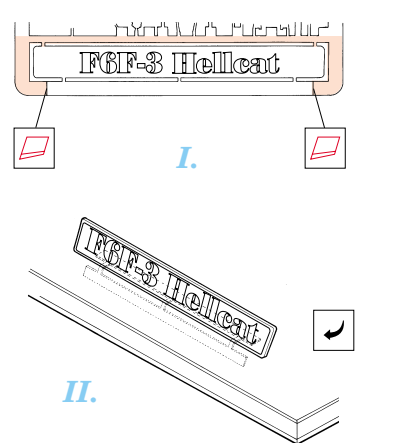

F6F-3 Hellcat

FE248

1/48 scale detail set for Hasegawa kit • sada detailů pro model Hasegawa 1/48

- SYMMETRICAL ASSEMBLY
SYMETRICKÁ MONTÁŽ
- REMOVE
ODSTRANIT
- BEND
OHNOUT
- REPLACE
NAHRADIT
- GRIND
OBROUSIT
- OPTION
VOLBA

ORIGINAL KIT PARTS PŮVODNÍ DÍLY STAVEBNICE **PHOTO-ETCHED PARTS LEPTANÉ DÍLY** **PARTS TO BE REMOVED DÍLY K ODSTRANĚNÍ** **FILL TMELIT**

E 34 + E 19

REFERENCES: Aero Detail 17 - Grumman F6F Hellcat Detail & Scale # 49