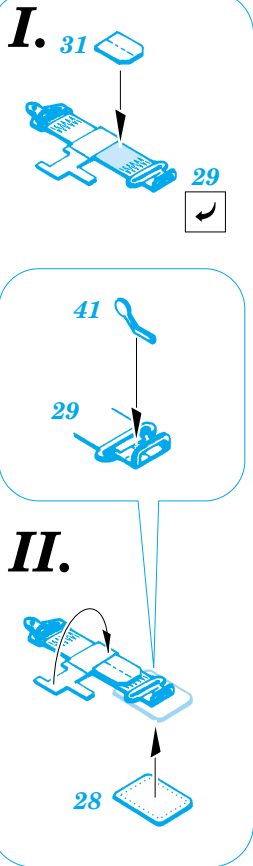

F6F-3 Hellcat

FE248

1/48 scale detail set for Hasegawa kit • sada detailů pro model Hasegawa 1/48

- SYMMETRICAL ASSEMBLY
SYMETRICKÁ MONTÁŽ
- REMOVE
ODSTRANIT
- BEND
OHNOUT
- REPLACE
NAHRADIT
- GRIND
OBROUSIT
- OPTION
VOLBA

ORIGINAL KIT PARTS PŮVODNÍ DÍLY STAVEBNICE **PHOTO-ETCHED PARTS LEPTANÉ DÍLY** **PARTS TO BE REMOVED DÍLY K ODSTRANĚNÍ** **FILL TMELIT**

E 34 + E 19

REFERENCES: Aero Detail 17 - Grumman F6F Hellcat Detail & Scale # 49