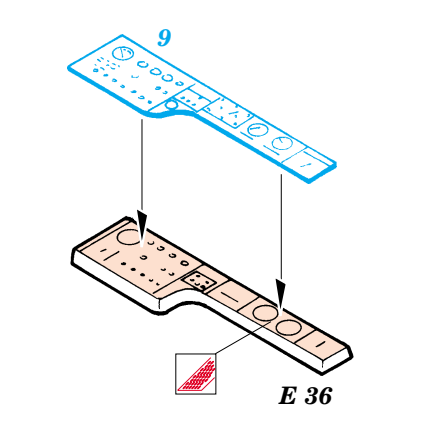

F6F-3 Hellcat

FE248

1/48 scale detail set for Hasegawa kit • sada detailů pro model Hasegawa 1/48

- SYMMETRICAL ASSEMBLY
SYMETRICKÁ MONTÁŽ
- REMOVE
ODSTRANIT
- BEND
OHNOUT
- REPLACE
NAHRADIT
- GRIND
OBROUSIT
- OPTION
VOLBA

ORIGINAL KIT PARTS PŮVODNÍ DÍLY STAVEBNICE **PHOTO-ETCHED PARTS LEPTANÉ DÍLY** **PARTS TO BE REMOVED DÍLY K ODSTRANĚNÍ** **FILL TMELIT**

E 34 + E 19

REFERENCES: Aero Detail 17 - Grumman F6F Hellcat Detail & Scale # 49