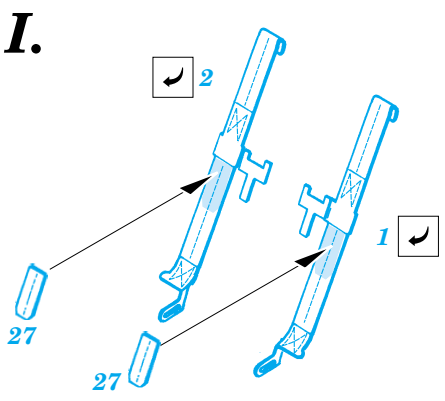

F6F-3 Hellcat

FE248

1/48 scale detail set for Hasegawa kit • sada detailů pro model Hasegawa 1/48

- SYMMETRICAL ASSEMBLY
SYMETRICKÁ MONTÁŽ
- REMOVE
ODSTRANIT
- BEND
OHNOUT
- REPLACE
NAHRADIT
- GRIND
OBROUSIT
- OPTION
VOLBA

ORIGINAL KIT PARTS PŮVODNÍ DÍLY STAVEBNICE **PHOTO-ETCHED PARTS LEPTANÉ DÍLY** **PARTS TO BE REMOVED DÍLY K ODSTRANĚNÍ** **FILL TMELIT**

E 34 + E 19

REFERENCES: Aero Detail 17 - Grumman F6F Hellcat Detail & Scale # 49