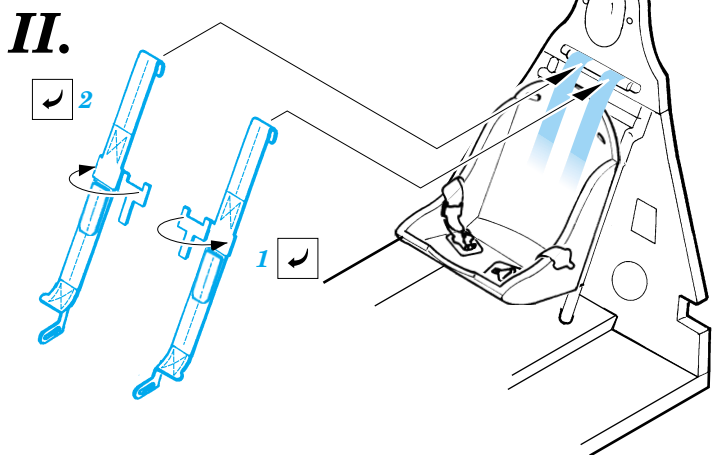

F6F-3 Hellcat

FE248

1/48 scale detail set for Hasegawa kit • sada detailů pro model Hasegawa 1/48

- SYMMETRICAL ASSEMBLY
SYMETRICKÁ MONTÁŽ
- REMOVE
ODSTRANIT
- BEND
OHNOUT
- REPLACE
NAHRADIT
- GRIND
OBROUSIT
- OPTION
VOLBA

ORIGINAL KIT PARTS PŮVODNÍ DÍLY STAVEBNICE **PHOTO-ETCHED PARTS LEPTANÉ DÍLY** **PARTS TO BE REMOVED DÍLY K ODSTRANĚNÍ** **FILL TMELIT**

E 34 + E 19

REFERENCES: Aero Detail 17 - Grumman F6F Hellcat Detail & Scale # 49