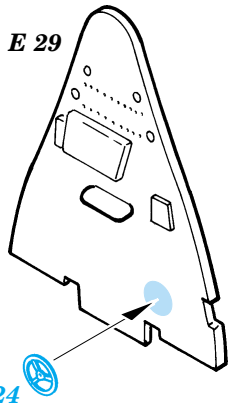

F6F-3 Hellcat

FE248

1/48 scale detail set for Hasegawa kit • sada detailů pro model Hasegawa 1/48

- SYMMETRICAL ASSEMBLY
SYMETRICKÁ MONTÁŽ
- REMOVE
ODSTRANIT
- BEND
OHNOUT
- REPLACE
NAHRADIT
- GRIND
OBROUSIT
- OPTION
VOLBA

ORIGINAL KIT PARTS PŮVODNÍ DÍLY STAVEBNICE **PHOTO-ETCHED PARTS LEPTANÉ DÍLY** **PARTS TO BE REMOVED DÍLY K ODSTRANĚNÍ** **FILL TMELIT**

E 34 + E 19

REFERENCES: Aero Detail 17 - Grumman F6F Hellcat Detail & Scale # 49