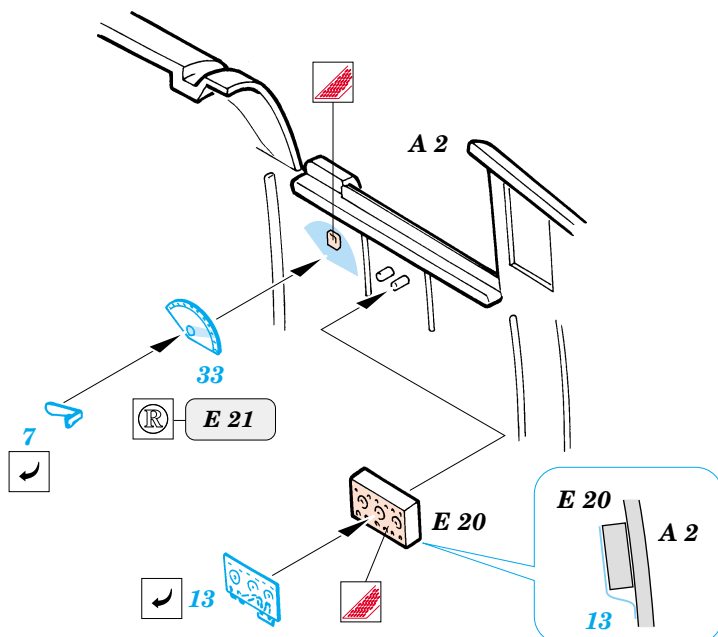

F6F-3 Hellcat

FE248

1/48 scale detail set for Hasegawa kit • sada detailů pro model Hasegawa 1/48

- SYMMETRICAL ASSEMBLY
SYMETRICKÁ MONTÁŽ
- REMOVE
ODSTRANIT
- BEND
OHNOUT
- REPLACE
NAHRADIT
- GRIND
OBROUSIT
- OPTION
VOLBA

ORIGINAL KIT PARTS PŮVODNÍ DÍLY STAVEBNICE **PHOTO-ETCHED PARTS LEPTANÉ DÍLY** **PARTS TO BE REMOVED DÍLY K ODSTRANĚNÍ** **FILL TMELIT**

E 34 + E 19

REFERENCES: Aero Detail 17 - Grumman F6F Hellcat Detail & Scale # 49