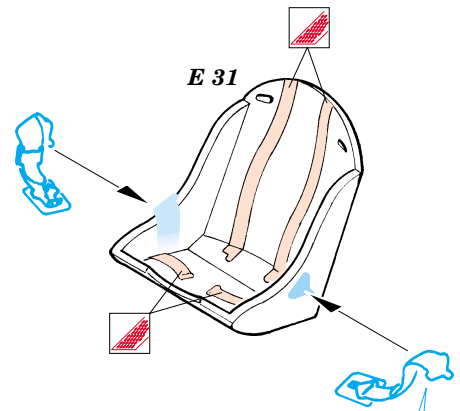

F6F-3 Hellcat

FE248

1/48 scale detail set for Hasegawa kit • sada detailů pro model Hasegawa 1/48

- SYMMETRICAL ASSEMBLY
SYMETRICKÁ MONTÁŽ
- REMOVE
ODSTRANIT
- BEND
OHNOUT
- REPLACE
NAHRADIT
- GRIND
OBROUSIT
- OPTION
VOLBA

ORIGINAL KIT PARTS PŮVODNÍ DÍLY STAVEBNICE **PHOTO-ETCHED PARTS LEPTANÉ DÍLY** **PARTS TO BE REMOVED DÍLY K ODSTRANĚNÍ** **FILL TMELIT**

E 34 + E 19

REFERENCES: Aero Detail 17 - Grumman F6F Hellcat Detail & Scale # 49