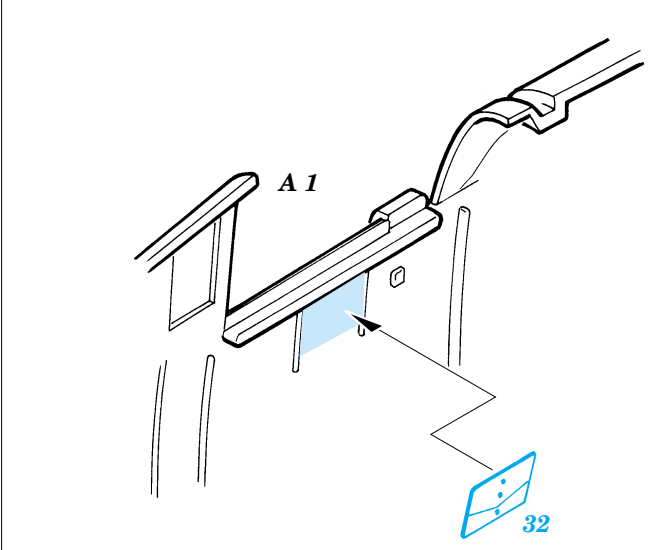

F6F-3 Hellcat

FE248

1/48 scale detail set for Hasegawa kit • sada detailů pro model Hasegawa 1/48

- SYMMETRICAL ASSEMBLY
SYMETRICKÁ MONTÁŽ
- REMOVE
ODSTRANIT
- BEND
OHNOUT
- REPLACE
NAHRADIT
- GRIND
OBROUSIT
- OPTION
VOLBA

ORIGINAL KIT PARTS PŮVODNÍ DÍLY STAVEBNICE **PHOTO-ETCHED PARTS LEPTANÉ DÍLY** **PARTS TO BE REMOVED DÍLY K ODSTRANĚNÍ** **FILL TMELIT**

E 34 + E 19

REFERENCES: Aero Detail 17 - Grumman F6F Hellcat Detail & Scale # 49