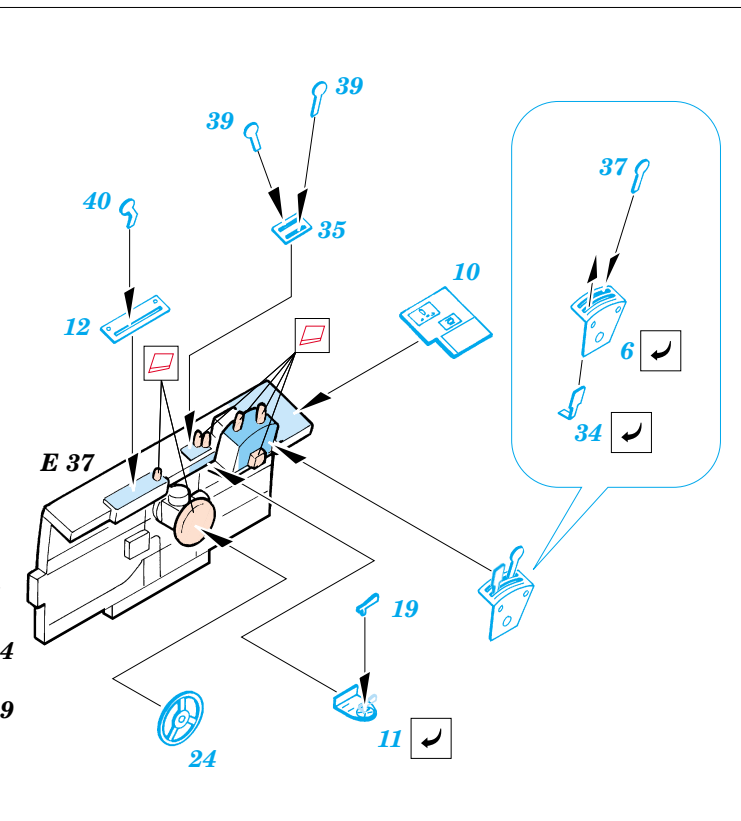

F6F-3 Hellcat

FE248

1/48 scale detail set for Hasegawa kit • sada detailů pro model Hasegawa 1/48

- SYMMETRICAL ASSEMBLY
SYMETRICKÁ MONTÁŽ
- REMOVE
ODSTRANIT
- BEND
OHNOUT
- REPLACE
NAHRADIT
- GRIND
OBROUSIT
- OPTION
VOLBA

ORIGINAL KIT PARTS PŮVODNÍ DÍLY STAVEBNICE **PHOTO-ETCHED PARTS LEPTANÉ DÍLY** **PARTS TO BE REMOVED DÍLY K ODSTRANĚNÍ** **FILL TMELIT**

E 34 + E 19

REFERENCES: Aero Detail 17 - Grumman F6F Hellcat Detail & Scale # 49