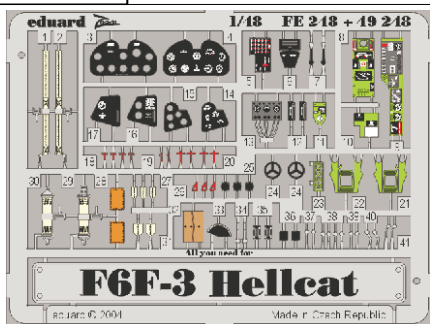

F6F-3 Hellcat

FE248

1/48 scale detail set for Hasegawa kit • sada detailů pro model Hasegawa 1/48

- SYMMETRICAL ASSEMBLY
SYMETRICKÁ MONTÁŽ
- REMOVE
ODSTRANIT
- BEND
OHNOUT
- REPLACE
NAHRADIT
- GRIND
OBROUSIT
- OPTION
VOLBA

ORIGINAL KIT PARTS PŮVODNÍ DÍLY STAVEBNICE **PHOTO-ETCHED PARTS LEPTANÉ DÍLY** **PARTS TO BE REMOVED DÍLY K ODSTRANĚNÍ** **FILL TMELIT**

E 34 + E 19

REFERENCES: Aero Detail 17 - Grumman F6F Hellcat Detail & Scale # 49