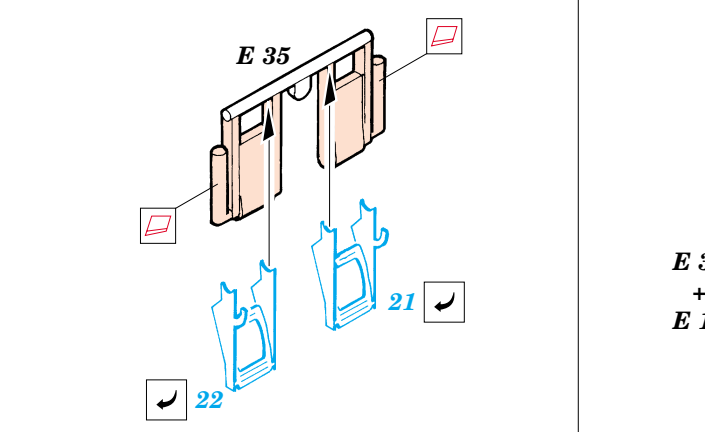

F6F-3 Hellcat

FE248

1/48 scale detail set for Hasegawa kit • sada detailů pro model Hasegawa 1/48

- SYMMETRICAL ASSEMBLY
SYMETRICKÁ MONTÁŽ
- REMOVE
ODSTRANIT
- BEND
OHNOUT
- REPLACE
NAHRADIT
- GRIND
OBROUSIT
- OPTION
VOLBA

ORIGINAL KIT PARTS PŮVODNÍ DÍLY STAVEBNICE **PHOTO-ETCHED PARTS LEPTANÉ DÍLY** **PARTS TO BE REMOVED DÍLY K ODSTRANĚNÍ** **FILL TMELIT**

E 34 + E 19

REFERENCES: Aero Detail 17 - Grumman F6F Hellcat Detail & Scale # 49