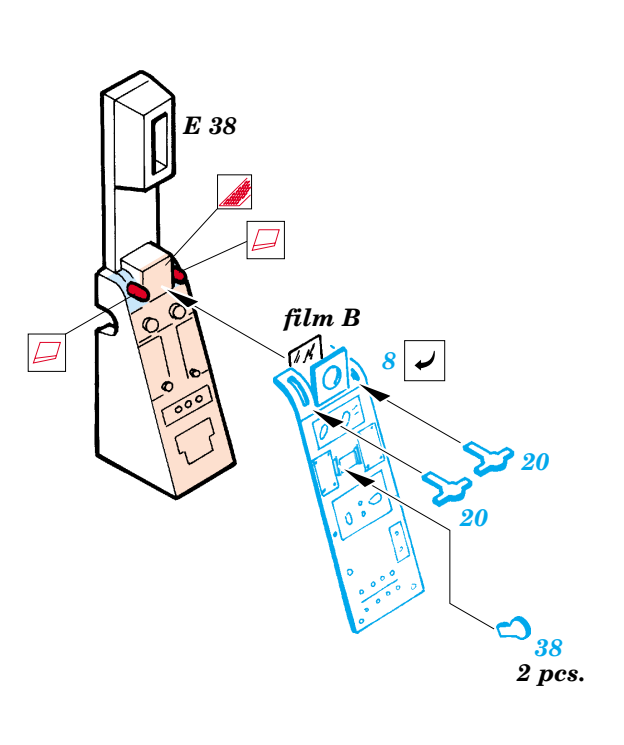

F6F-3 Hellcat

FE248

1/48 scale detail set for Hasegawa kit • sada detailů pro model Hasegawa 1/48

- SYMMETRICAL ASSEMBLY
SYMETRICKÁ MONTÁŽ
- REMOVE
ODSTRANIT
- BEND
OHNOUT
- REPLACE
NAHRADIT
- GRIND
OBROUSIT
- OPTION
VOLBA

ORIGINAL KIT PARTS PŮVODNÍ DÍLY STAVEBNICE **PHOTO-ETCHED PARTS LEPTANÉ DÍLY** **PARTS TO BE REMOVED DÍLY K ODSTRANĚNÍ** **FILL TMELIT**

E 34 + E 19

REFERENCES: Aero Detail 17 - Grumman F6F Hellcat Detail & Scale # 49