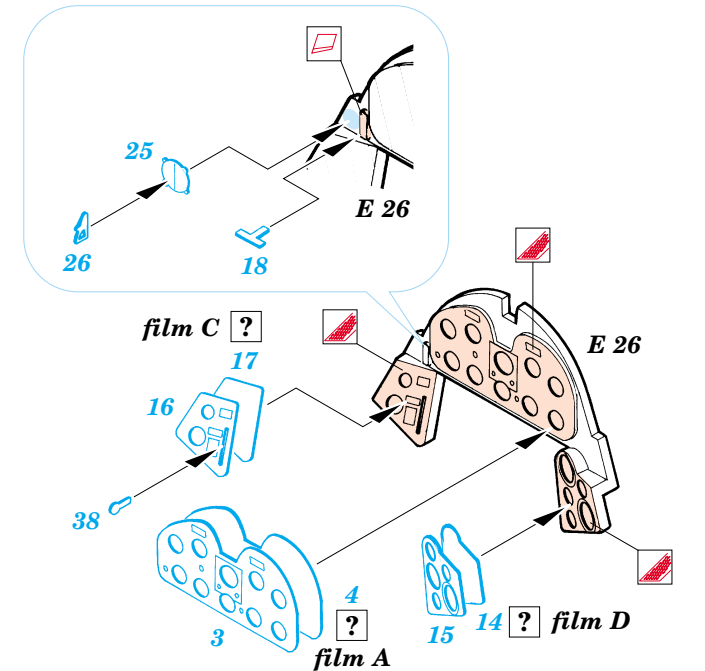

F6F-3 Hellcat

FE248

1/48 scale detail set for Hasegawa kit • sada detailů pro model Hasegawa 1/48

- SYMMETRICAL ASSEMBLY
SYMETRICKÁ MONTÁŽ
- REMOVE
ODSTRANIT
- BEND
OHNOUT
- REPLACE
NAHRADIT
- GRIND
OBROUSIT
- OPTION
VOLBA

ORIGINAL KIT PARTS PŮVODNÍ DÍLY STAVEBNICE **PHOTO-ETCHED PARTS LEPTANÉ DÍLY** **PARTS TO BE REMOVED DÍLY K ODSTRANĚNÍ** **FILL TMELIT**

E 34 + E 19

REFERENCES: Aero Detail 17 - Grumman F6F Hellcat Detail & Scale # 49