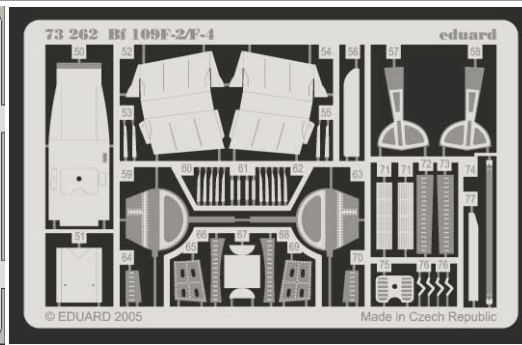

# Bf 109F-2 / F-4

eduard

## 73 262

1/72 scale detail set for **FINE MOLDS** kit • sada detailů pro model 1/72 **FINE MOLDS**

- APPLY EXPRESS MASK AND PAINT BEFORE GLUING  
POUŽIT EXPRESS MASK NABARVIT PŘED SLEPENÍM
- SYMMETRICAL ASSEMBLY  
SYMETRICKÁ MONTÁŽ
- REMOVE  
ODSTRANIT
- GRIND  
OBROUSIT
- DRILL HOLE  
VRTAT OTVOR
- BEND  
OHNOUT
- OPTION  
VOLBA
- REPLACE  
NAHRADIT

ORIGINAL KIT PARTS  
PŮVODNÍ DÍLY STAVEBNICE

PHOTO-ETCHED PARTS  
LEPTANÉ DÍLY

PARTS TO BE REMOVED  
DÍLY K ODSTRANĚNÍ

FILL  
TMELIT