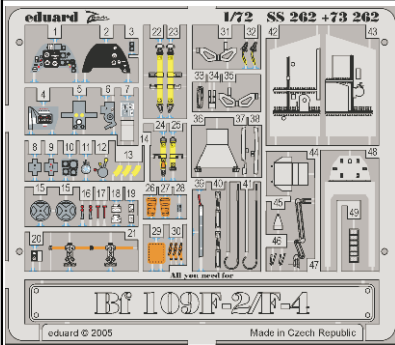

# Bf 109F-2 / F-4

eduard

## 73 262

1/72 scale detail set for **FINE MOLDS** kit • sada detailů pro model 1/72 **FINE MOLDS**

- APPLY EXPRESS MASK AND PAINT BEFORE GLUING  
POUŽIT EXPRESS MASK NABARVIT PŘED SLEPENÍM
- SYMMETRICAL ASSEMBLY  
SYMETRICKÁ MONTÁŽ
- REMOVE  
ODSTRANIT
- GRIND  
OBROUSIT
- DRILL HOLE  
VRTAT OTVOR
- BEND  
OHNOUT
- OPTION  
VOLBA
- REPLACE  
NAHRADIT