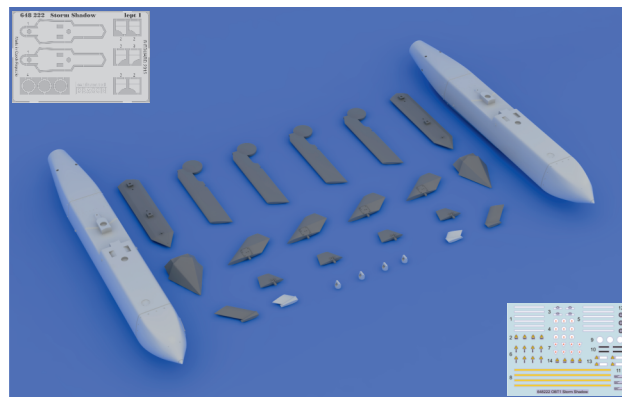

# 648 222 Storm Shadow

1/48

**BRASSIN**

**BRASSIN**

**eduard**

**BEST BRASS RESIN AROUND!**