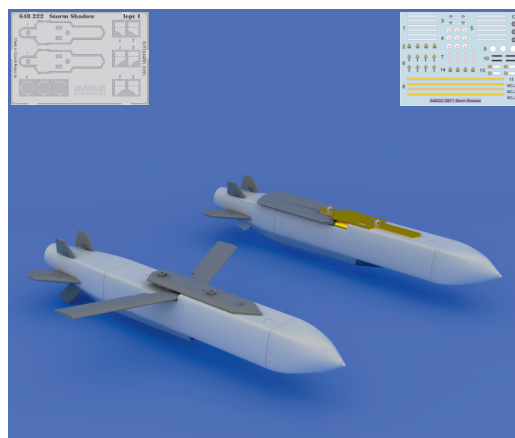

# 648 222 Storm Shadow

**eduard**  
**BRASSIN**

1/48 scale

# 648 222 Storm Shadow

1/48

**BRASSIN**

**BRASSIN**

**eduard**

**BEST BRASS RESIN AROUND!**