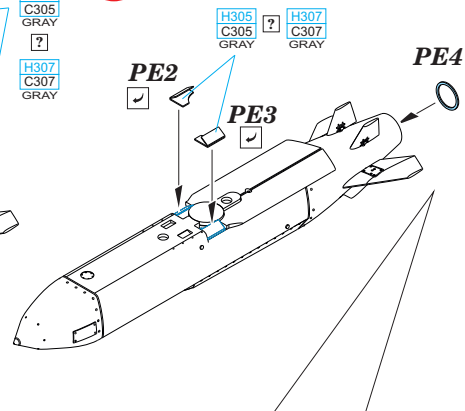

1 WINGS FOLDED

2

3

4 SCALP EG

STORM SHADOW

H305
C305
GRAY - for **MIRAGE 2000, RAFALE, EUROFIGHTER**

H307
C307
GRAY - for **TORNADO**

- REMOVE
  ODSTRANIT
- BEND
  OHNOUIT
- GRIND
  OBROUSIT
- OPTION
  VOLBA
- DRILL HOLE
  VRTAT OTVOR
- REPLACE
  NAHRADIT
- SYMMETRICAL ASSEMBLY
  SYMETRICKÁ MONTÁŽ
- SCRIBE THE PANEL AND HOLES
  RYTI
- REVERSE SIDE
  OTOČIT