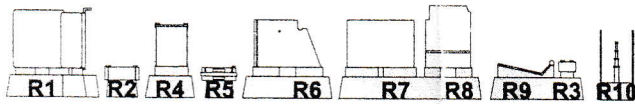

250

plus model

Scale
1/35

Kübelwagen - radio car "Kfz.2" Conversion set for TAMIYA kit

Kusovník a značení dílů - Numbering of parts

Resin parts

Odříznout
Remove

Metal parts

Stavební postup - Assembly instructions

Original parts of TAMIYA kit.