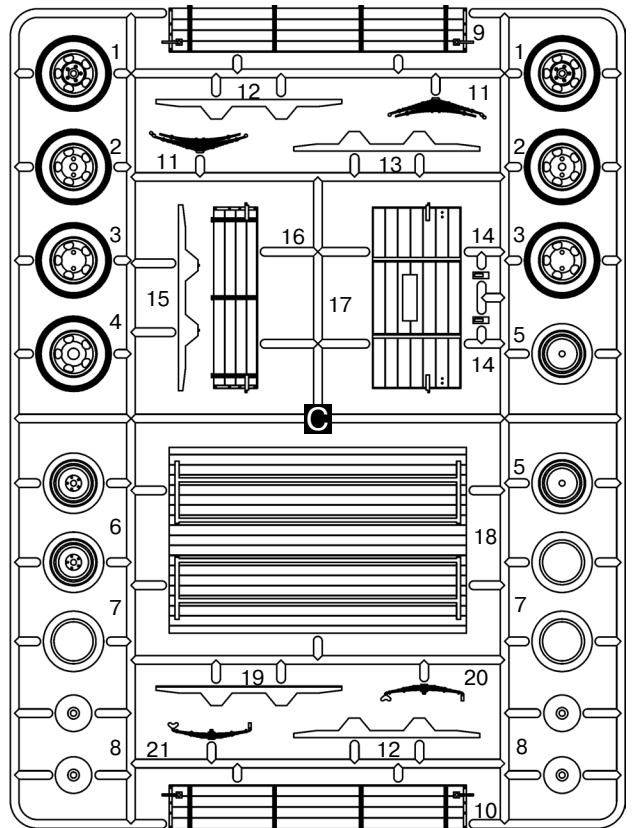

**V3000S**  
 (производства 1941 г.)  
 Германский армейский грузовик

**№ 35411**  
**1:35**

**V3000S**  
 (1941 production)  
 German Army Truck

 НЕ КЛЕИТЬ  
DO NOT CEMENT

 ПРОИЗВОЛЬНЫЙ ВЫБОР  
OPTIONAL

 СДЕЛАТЬ 2 ДЕТАЛИ  
MAKE 2 PCS

 УДАЛИТЬ  
REMOVE

 ПРИ СБОРКЕ  
НЕ ИСПОЛЬЗУЕТСЯ  
PARTS NOT FOR USE

**B** (1941-1942)  
**?**  
**C** (1943-1945)

Все детали, кроме обозначенных отдельно  
 All details except marked separately

6

7

8

9

10

11

12

8

13

14

x2

- D5
- A38
- A56
- A48
- A63
- A53
- A54