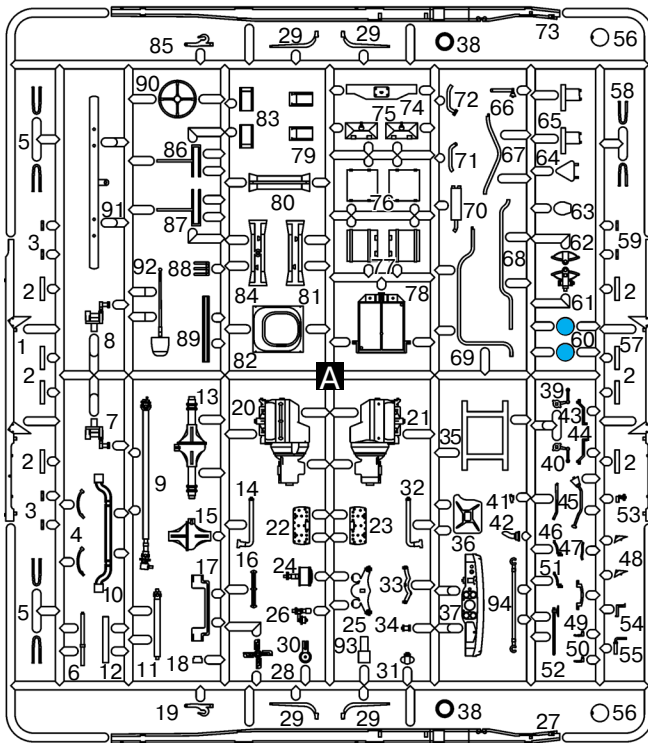

**V3000S**  
 (производства 1941 г.)  
 Германский армейский грузовик

**№ 35411**  
**1:35**

**V3000S**  
 (1941 production)  
 German Army Truck

 НЕ КЛЕИТЬ  
DO NOT CEMENT

 ПРОИЗВОЛЬНЫЙ ВЫБОР  
OPTIONAL

 СДЕЛАТЬ 2 ДЕТАЛИ  
MAKE 2 PCS

 УДАЛИТЬ  
REMOVE

 ПРИ СБОРКЕ  
НЕ ИСПОЛЬЗУЕТСЯ  
PARTS NOT FOR USE

**B** (1941-1942)  
**?**  
**C** (1943-1945)

Все детали, кроме обозначенных отдельно  
 All details except marked separately

6

7

8

9

10

11

12

8

13

14

x2

- D5
- A38
- A56
- A48
- A63
- A53
- A54

15

16

17

18

17

15

7

19