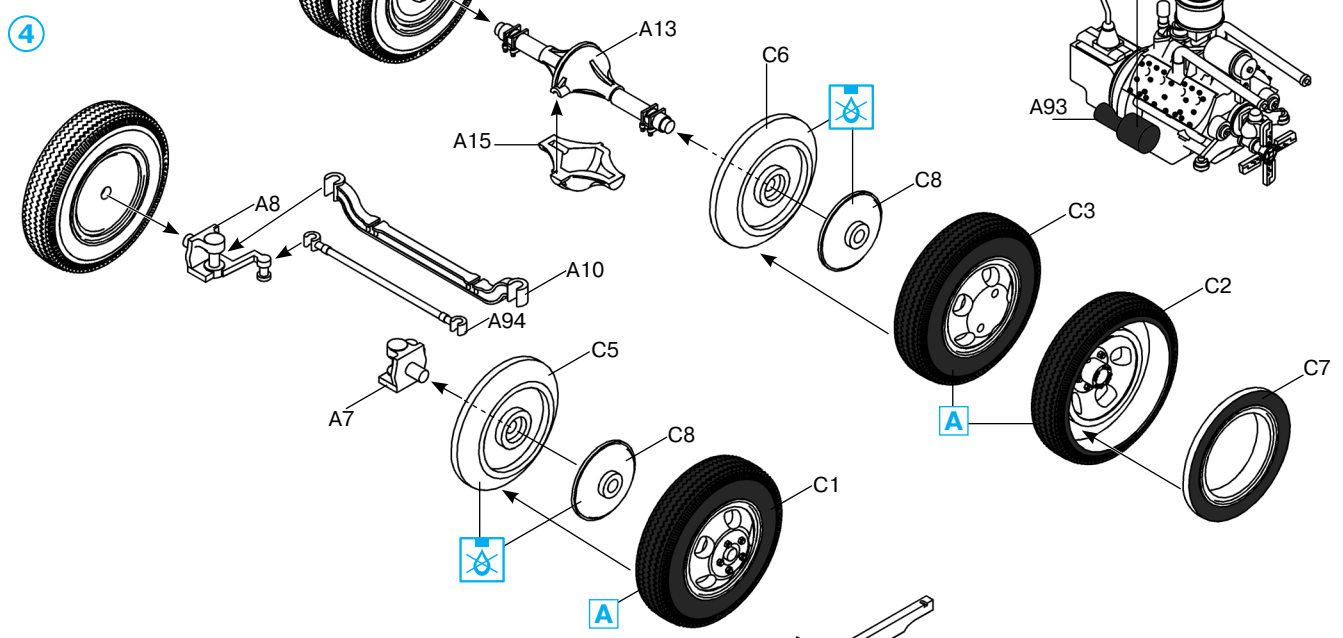

**V3000S**  
 (производства 1941 г.)  
 Германский армейский грузовик

**№ 35411**  
**1:35**

**V3000S**  
 (1941 production)  
 German Army Truck

 НЕ КЛЕИТЬ  
DO NOT CEMENT

 ПРОИЗВОЛЬНЫЙ ВЫБОР  
OPTIONAL

 СДЕЛАТЬ 2 ДЕТАЛИ  
MAKE 2 PCS

 УДАЛИТЬ  
REMOVE

 ПРИ СБОРКЕ  
НЕ ИСПОЛЬЗУЕТСЯ  
PARTS NOT FOR USE

**B** (1941-1942)  
**?**  
**C** (1943-1945)

Все детали, кроме обозначенных отдельно  
 All details except marked separately

6

7

8

9

10

11

12

8

13

14

x2

- D5
- A38
- A56
- A48
- A63
- A53
- A54