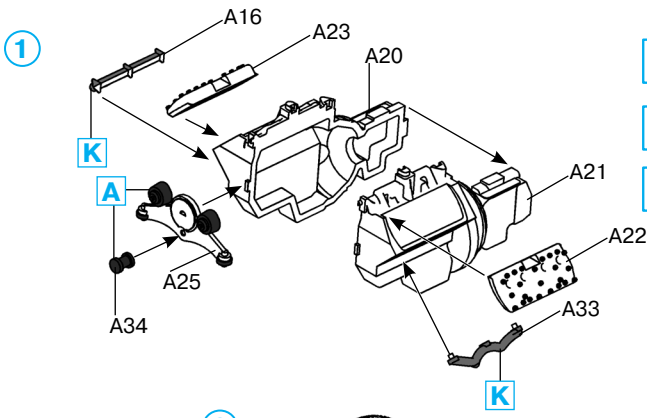

B (1941-1942)
?
C (1943-1945)

Все детали, кроме обозначенных отдельно
All details except marked separately