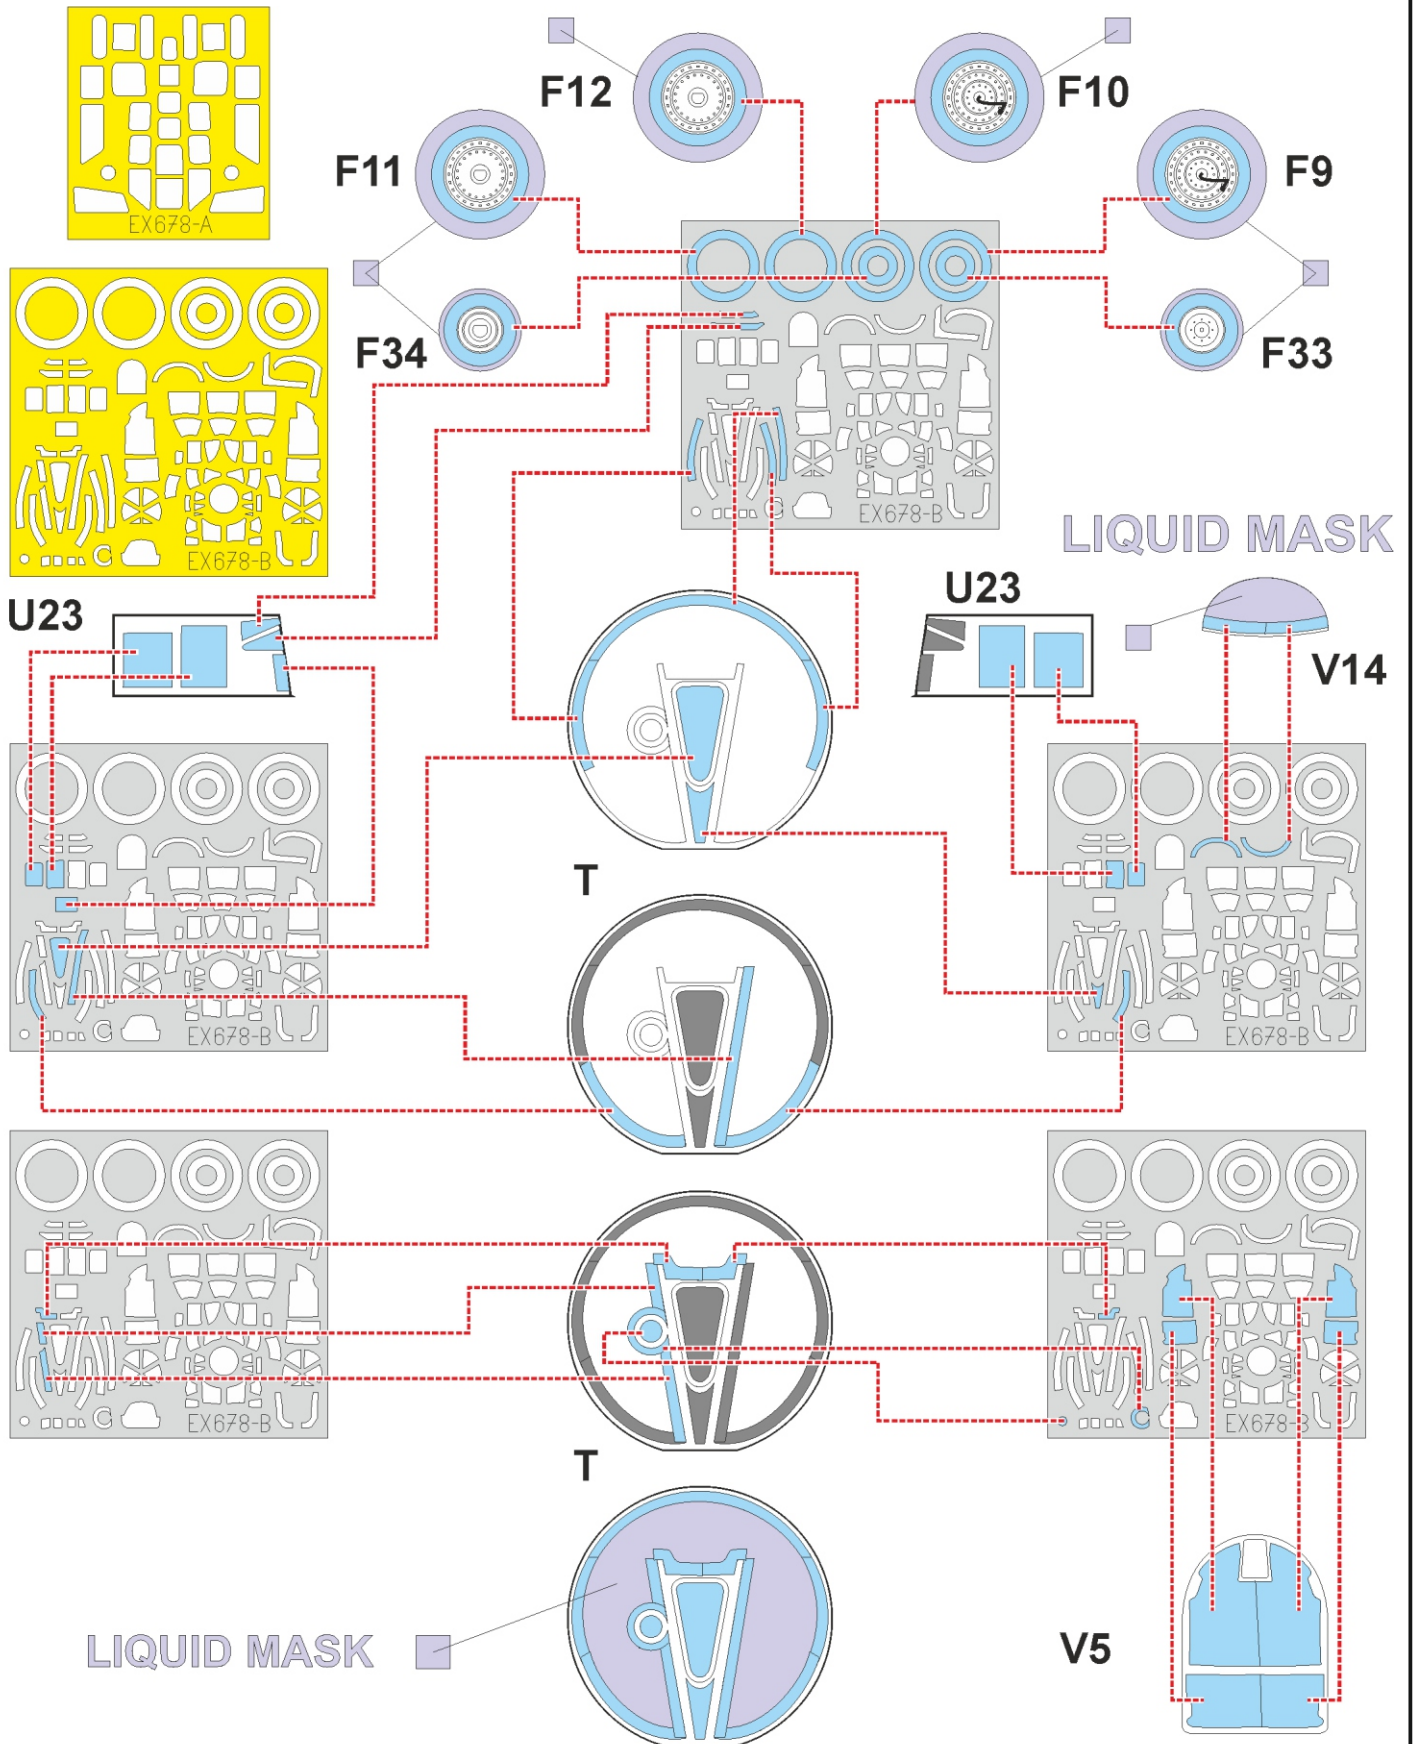

B-17G

EX 678

for kit **HKM**

scale **1/48**

LIQUID MASK