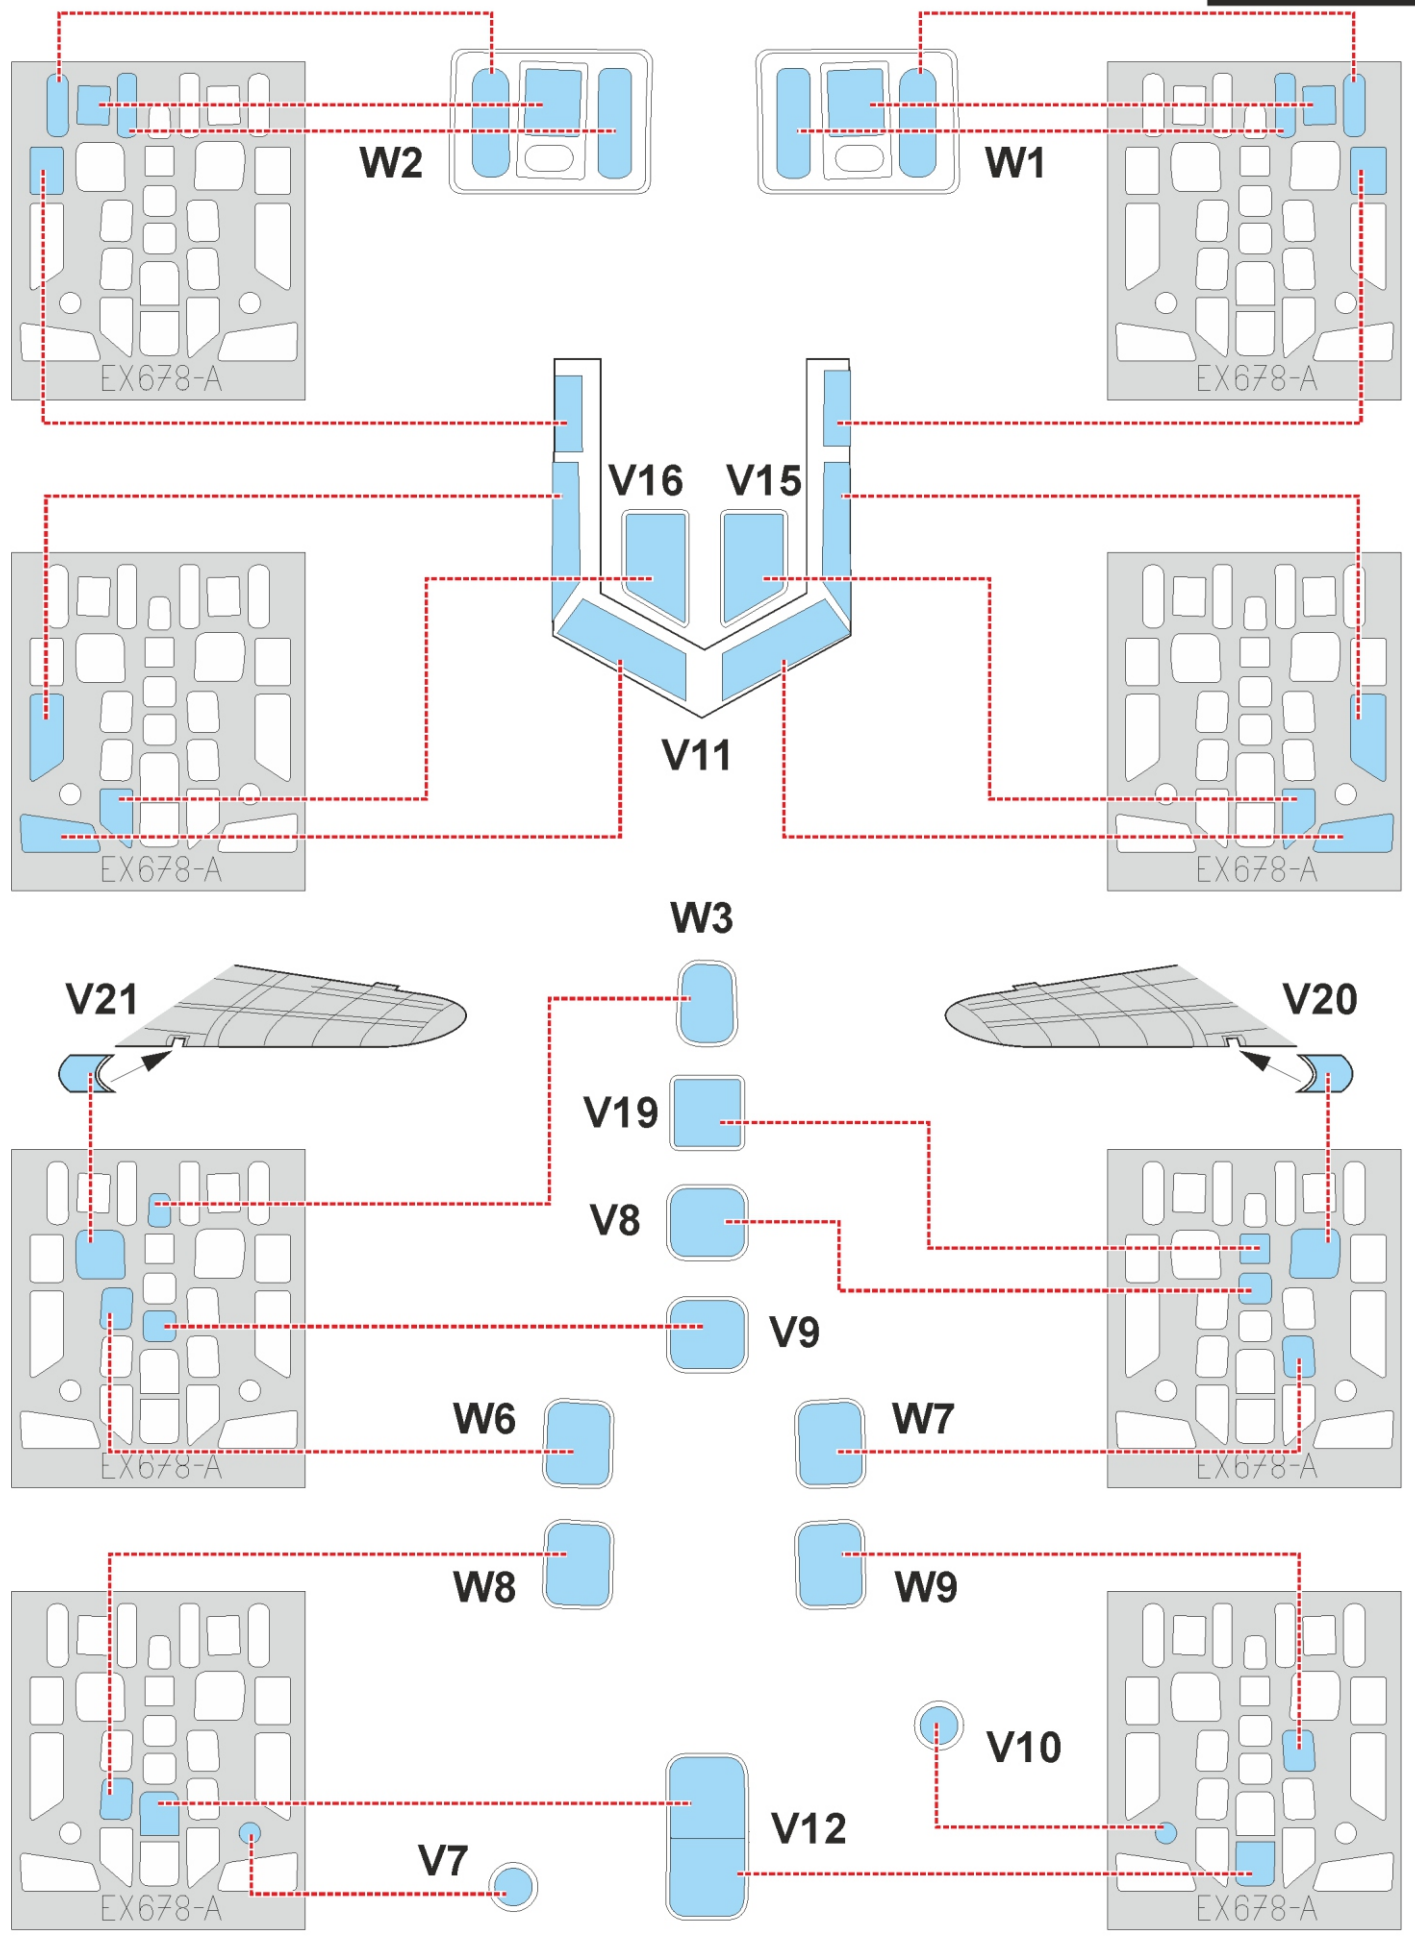

B-17G

EX 678

for kit **HKM**

scale **1/48**

LIQUID MASK