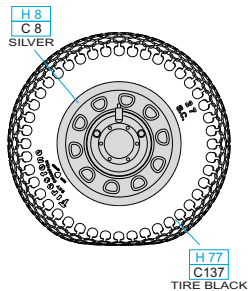

648 504 P-51D wheels cross tread
for Eduard kit - pro stavebnici Eduard

1/48 scale

R19 2pcs.

R12 2pcs.

R13

COLOURS

GSI Creos (GUNZE)		Mr.METAL COLOR
AQUEOUS	Mr.COLOR	
[H 8]	[C 8]	SILVER
[H77]	[C137]	TIRE BLACK

648 504 P-51D wheels cross tread
for Eduard kit - pro stavebnici Eduard

1/48

eduard

eduard
435 21 Obrnice 170
Czech Republic

www.eduard.com

9,95

1

2

plastic part
G45

REMOVE ODSTRANIT	BEND OHNOUT	SYMMETRICAL ASSEMBLY SYMETRICKÁ MONTÁŽ
GRIND OBROUSIT	OPTION VOLBA	SCRIBE THE PANEL AND HOLES RYTI
DRILL HOLE VRTÁT OTVOR	REPLACE NAHRADIT	REVERSE SIDE OTOČIT