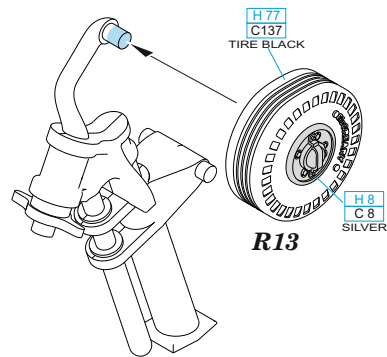

648 504 P-51D wheels cross tread
for Eduard kit - pro stavebnici Eduard

1/48 scale

R19 2pcs.

R12 2pcs.

R13

COLOURS

GSI Creos (GUNZE)		Mr.METAL COLOR
AQUEOUS	Mr.COLOR	
[H 8]	[C 8]	SILVER
[H77]	[C137]	TIRE BLACK

648 504 P-51D wheels cross tread
for Eduard kit - pro stavebnici Eduard

1/48

eduard

eduard
435 21 Obrnice 170
Czech Republic

www.eduard.com

9,95

1

2

plastic part
G45

REMOVE ODSTRANIT	BEND OHNOUT	SYMMETRICAL ASSEMBLY SYMETRICKÁ MONTÁŽ
GRIND OBROUSIT	OPTION VOLBA	SCRIBE THE PANEL AND HOLES RYTI
DRILL HOLE VRTÁT OTVOR	REPLACE NAHRADIT	REVERSE SIDE OTOČIT