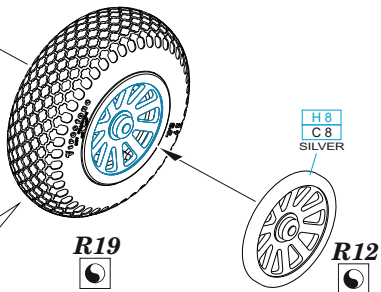

648 504 P-51D wheels cross tread
for Eduard kit - pro stavebnici Eduard

1/48 scale

R19 2pcs.

R12 2pcs.

R13

COLOURS

GSI Creos (GUNZE)		Mr.METAL COLOR
AQUEOUS	Mr.COLOR	
[H 8]	[C 8]	SILVER
[H77]	[C137]	TIRE BLACK

648 504 P-51D wheels cross tread
for Eduard kit - pro stavebnici Eduard

1/48

eduard

eduard
435 21 Obrnice 170
Czech Republic

www.eduard.com

9,95

1

2

plastic part
G45

REMOVE ODSTRANIT	BEND OHNOUT	SYMMETRICAL ASSEMBLY SYMETRICKÁ MONTÁŽ
GRIND OBROUSIT	OPTION VOLBA	SCRIBE THE PANEL AND HOLES RYTI
DRILL HOLE VRTÁT OTVOR	REPLACE NAHRADIT	REVERSE SIDE OTOČIT