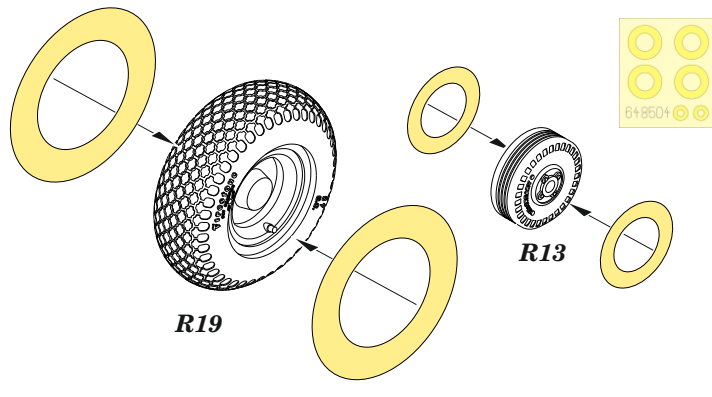

648 504 P-51D wheels cross tread
for Eduard kit - pro stavebnici Eduard

1/48 scale

R19 2pcs.

R12 2pcs.

R13

COLOURS

GSI Creos (GUNZE)		Mr.METAL COLOR
AQUEOUS	Mr.COLOR	
[H 8]	[C 8]	SILVER
[H77]	[C137]	TIRE BLACK

648 504 P-51D wheels cross tread
for Eduard kit - pro stavebnici Eduard

1/48

eduard

eduard
435 21 Obrnice 170
Czech Republic

www.eduard.com

9,95

1

2

plastic part
G45

REMOVE ODSTRANIT	BEND OHNOUT	SYMMETRICAL ASSEMBLY SYMETRICKÁ MONTÁŽ
GRIND OBROUSIT	OPTION VOLBA	SCRIBE THE PANEL AND HOLES RYTI
DRILL HOLE VRTÁT OTVOR	REPLACE NAHRADIT	REVERSE SIDE OTOČIT