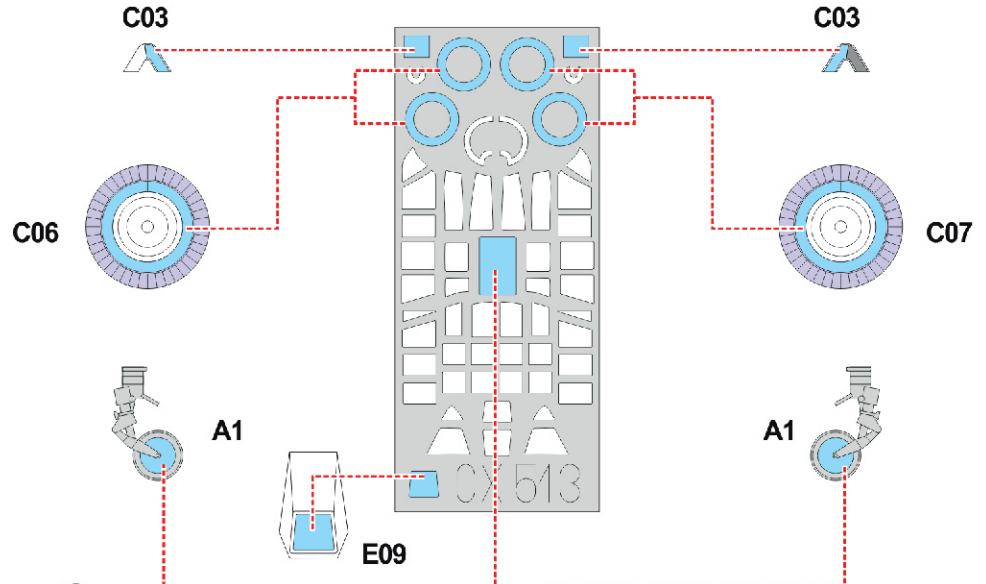

Ju 87B-2/R2

CX 513

for AIRFIX

scale 1/72

1.)

2.)

3.)

?

E10 + E05

E08

LIQUID MASK

4.)