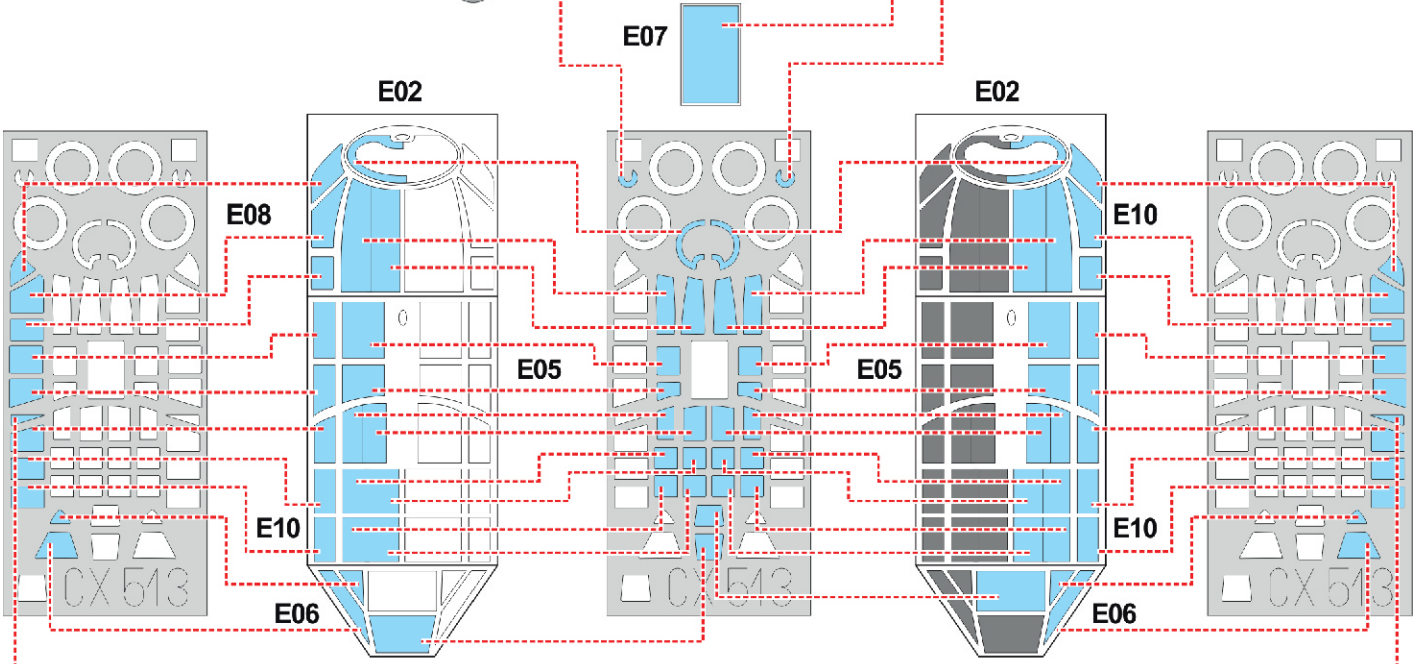

Ju 87B-2/R2

CX 513

for AIRFIX

scale 1/72

1.)

2.)

3.)

?

E10 + E05

E08

LIQUID MASK

4.)