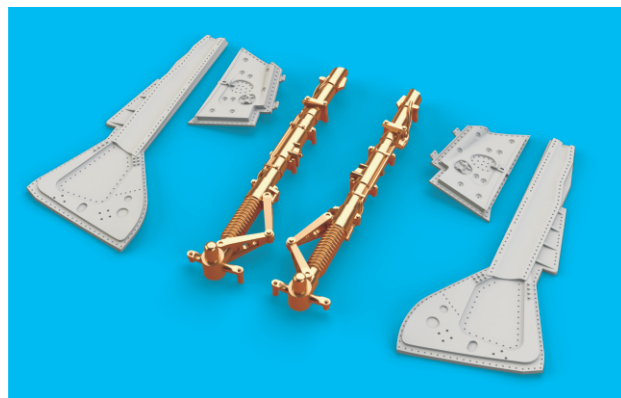

COLOURS

GSI Creos (GUNZE)			Mr.METAL COLOR	
AQUEOUS	Mr.COLOR			
[H12]	[C33]	FLAT BLACK		
[H70]	[C60]	RLM 02 GRAY		

This product contains metal and resin detail parts for upgrading scale plastic models. When selecting this set make sure that it is for the kit mentioned in product name as these sets are made specifically for that kit. When upgrading the model some cutting or corrections may be necessary for parts to fit accurately. **WARNING!** This set contains small and sharp parts. Work carefully in a ventilated and well-lit room. Safety glasses are recommended. This product is not suitable for children below 14 years of age.

Tento výrobek obsahuje leptané a odlévané detaily pro úpravu a vylepšení plastického modelu. Při výběru sady kovových detailů zkontrolujte, zda je určena pro model, který chcete upravit. Model, pro který je sada určena, je uveden u názvu výrobku. Pro přesnou aplikaci kovových a odlévaných dílů může být zapotřebí upravit díly upravovaného modelu. **POZOR!** Sada obsahuje malé ostré díly. Pracujte ve větrané a dobře osvětlené místnosti. Doporučujeme použít ochranných brýlí. Tento výrobek není vhodný pro děti mladší 14 let.

www.eduard.com

435 21 Obrnice 170
Czech Republic