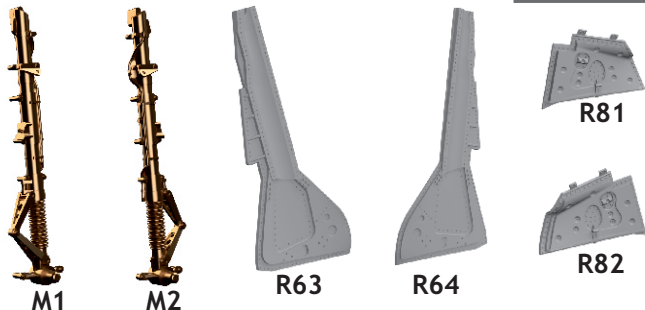

648 379 Fw 190A-2 undercarriage legs BRONZE

for Eduard kit - pro stavěbnici Eduard

1/48 scale

648 379 Fw 190A-2 undercarriage legs 1/48 BRONZE

for Eduard kit - pro stavěbnici Eduard

COLOURS

GSI Creos (GUNZE)			Mr.METAL COLOR	
AQUEOUS	Mr.COLOR			
[H12]	[C33]	FLAT BLACK		
[H70]	[C60]	RLM 02 GRAY		

This product contains metal and resin detail parts for upgrading scale plastic models. When selecting this set make sure that it is for the kit mentioned in product name as these sets are made specifically for that kit. When upgrading the model some cutting or corrections may be necessary for parts to fit accurately. **WARNING!** This set contains small and sharp parts. Work carefully in a ventilated and well-lit room. Safety glasses are recommended. This product is not suitable for children below 14 years of age.

Tento výrobek obsahuje leptané a odlévané detaily pro úpravu a vylepšení plastického modelu. Při výběru sady kovových detailů zkontrolujte, zda je určena pro model, který chcete upravit. Model, pro který je sada určena, je uveden u názvu výrobku. Pro přesnou aplikaci kovových a odlévaných dílů může být zapotřebí upravit díly upravovaného modelu. **POZOR!** Sada obsahuje malé ostré díly. Pracujte ve větrané a dobře osvětlené místnosti. Doporučujeme použít ochranných brýlí. Tento výrobek není vhodný pro děti mladší 14 let.