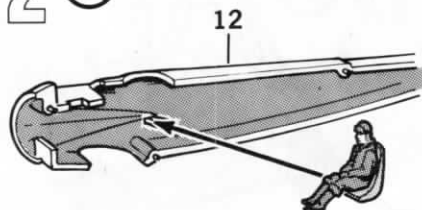

GLUE
KLEBEN
COLLE
LIJM
KLISTER
PEGA
COLLA

NO GLUE REQUIRED
NICHT KLEBEN
LA COLLE N'EST PAS NECESSAIRE
GEEN LIJM NODIG
INGET KLISTER BEHOVS
NO NECESITA PEGA
NON C'E BISOGNO DI COLLA

SOAK AND APPLY DECAL
ABZIEHBILD IN WASSER EINWEICHEN UND ANBRINGEN
MOLILLER ET APPLIQUER DÉCAL COMANIE
MAAK PLAKPLAATJE DOOR EN DOOR NAT EN BEVESTIG HET
FUKTA KLISTERMÄRKENA I VATTEN OCH SÄTT FAST
REMOJE Y PEGUE LA CALCOMANIA
IMMERGERE NELL'ACQUA APPLICARE CALCOMANIA

A

B

C

D

RED
ROT 330
ROUGE
ROOD
ROD
ROSSO

E

F

1

2

3

Pour toute pièce manquante, écrivez à REVELL PLASTICS GMBH, Postbus 2609 + 2620, département X, D-4980 Bunde, et cet élément vous sera aussitôt envoyé et ce, gratuitement. Il vous suffit dans ce cas de marquer d'une croix la pièce manquante sur la feuille d'instruction du modèle choisi. N'oubliez surtout pas d'écrire clairement votre nom et adresse

Zou het voorkomen, dat er een deel in de bouwdoos ontbreekt, kunt U schrijven naar REVELL PLASTICS GMBH, Postbus 2609 + 2620, Afdeling X, D-4980 Bunde. De bouwbeschrijving waarop het ontbrekende deel aangekruist is, bijsluiten, anders kunnen wij U dit onderdeel niet vergoeden. Vergeet vooral niet Uw naam en adres duidelijk te vermelden