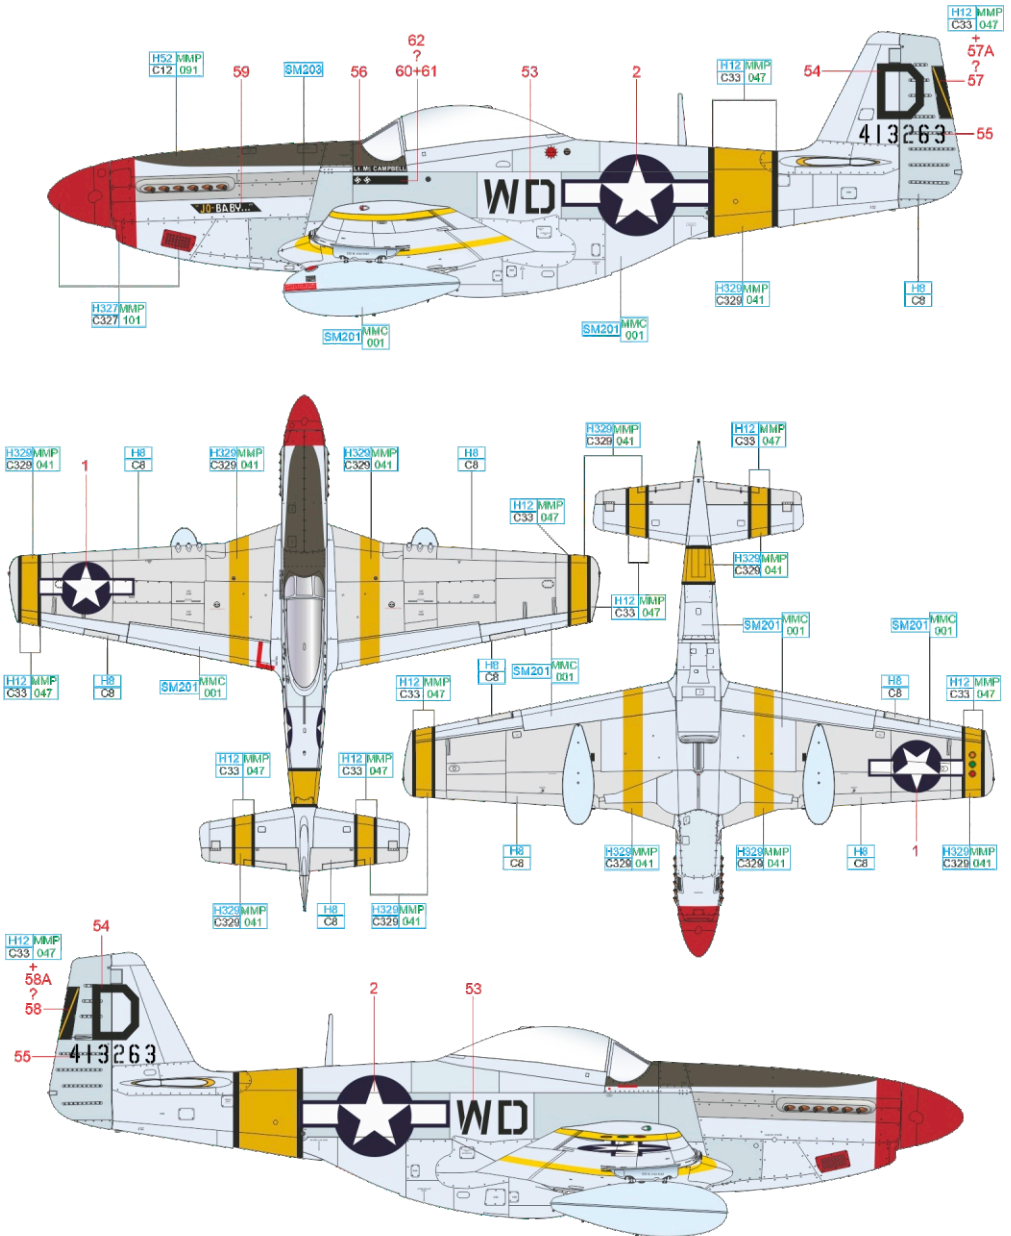

YELLOW	H329/MMP C329 041	RED	H327/MMP C327 101	OLIVE DRAB	H32/MMP C12 091
SUPER FINE SILVER	SM201/MMC 001	SUPER IRON	SM203	SILVER	H8 C8

YELLOW	H32/MMP C329 041	RED	H52/MMP C12 091	DRAW	H52/MMP C12 091
SUPER FINE SILVER	SM201/MMC 001	SUPER IRON	SM203	SILVER	H8 CB

SUPER FINE SILVER	SM201	MMC 001	SUPER IRON	SM203	SILVER	HB C8
-------------------	-------	---------	------------	-------	--------	-------

YELLOW	H329 MMP C329 041	RED	H327 MMP C327 101	OLIVE DRAB	H52 MMP C12 091	BLACK	H12 MMP C33 047
--------	-------------------	-----	-------------------	------------	-----------------	-------	-----------------