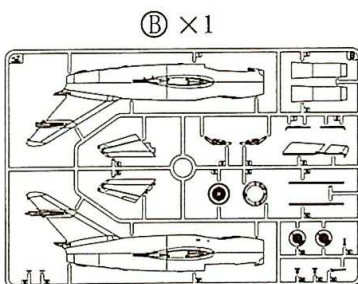

# MIG-15 / LIM-1

48005

## Painting Mask Set

OPEN HOLE  
FORO APERTO  
OFFEN  
HACER AQUJERO  
WYKONAĆ OTWÓR  
FAIRE UN TROU  
VYVRTAT OTVOR

DECAL  
DECALCOMANIE  
AUFZIEHBILD  
CALCOMANIA  
KALKOMANIA  
DECALCOMANIE  
OBTISK

REMOVE  
RETIRER  
ENTFERNEN  
CORTAR  
WYCIĄĆ  
SEPARARE  
ODSTRANIT

# 8 Main Gear Assembly - Open