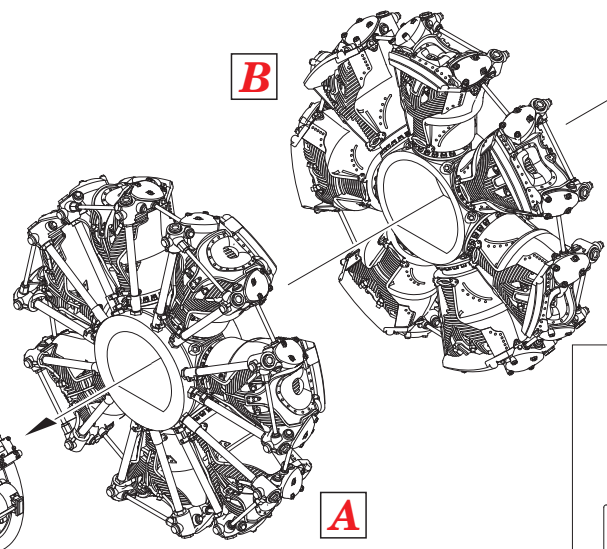

eduard
435 21 Obrnice 170
Czech Republic
www.eduard.com

www.eduard.com

632 063 Fw 190F-8 engine

for Revell kit - pro stavěbnici Revell

1/32

BEST ~~BRASS~~ RESIN AROUND!

- | | | |
|---------------------------|---------------------|---|
| REMOVE
ODSTRANIT | BEND
OHNOUT | SYMMETRICAL ASSEMBLY
SYMETRICKA MONTAZ |
| GRIND
OBROUSIT | OPTION
VOLBA | SCRIBE THE PANEL AND HOLES
RYTI |
| DRILL HOLE
VRTAT OTVOR | REPLACE
NAHRADIT | REVERSE SIDE
OTOČIT |

A

TEMPLATE 1
DO NOT GLUE!
NELEPIT!

B

TEMPLATE 2
DO NOT GLUE!
NELEPIT!

C

B

C