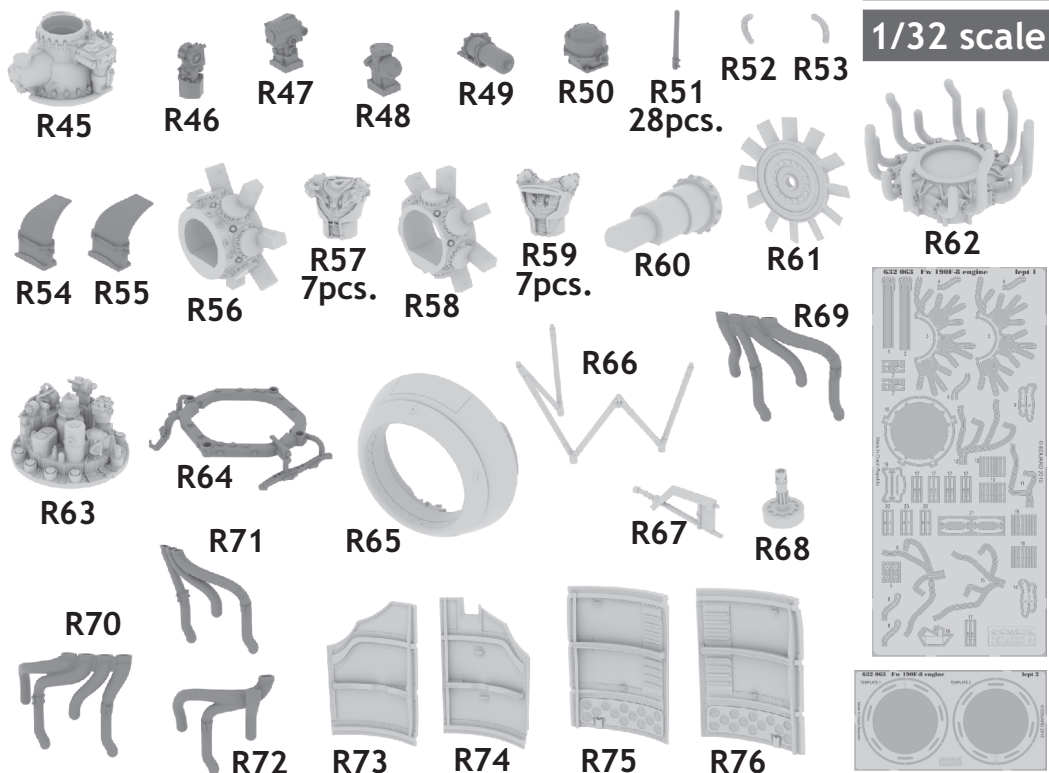

632 063 Fw 190F-8 engine

for Revell kit - pro stavěbnici Revell

1/32 scale

COLOURS

GSI Creos (GUNZE)		
AQUEOUS	Mr.COLOR	
H7	C7	BROWN
H12	C33	FLAT BLACK
H33	C81	RUSSET
H70	C60	GRAY RLM02
	C45	SAIL COLOR

Mr.METAL COLOR	
MC218	ALUMINIUM

This product contains metal and resin detail parts for upgrading scale plastic models. When selecting this set make sure that it is for the kit mentioned in product name as these sets are made specifically for that kit. When upgrading the model some cutting or corrections may be necessary for parts to fit accurately. **WARNING!** This set contains small and sharp parts. Work carefully in a ventilated and well-lit room. Safety glasses are recommended. This product is not suitable for children below 14 years of age.

Tento výrobek obsahuje leptané a odlévané detaily pro úpravu a vylepšení plastického modelu. Při výběru sady kovových detailů zkontrolujte, zda je určena pro model, který chcete upravit. Model, pro který je sada určena, je uveden u názvu výrobku. Pro přesnou aplikaci kovových a odlévaných dílů může být zapotřebí upravit díly upravovaného modelu. **POZOR!** Sada obsahuje malé ostré díly. Pracujte ve větrané a dobře osvětlené místnosti. Doporučujeme použití ochranných brýlí. Tento výrobek není vhodný pro děti mladší 14 let.

eduard
435 21 Obrnice 170
Czech Republic
www.eduard.com

www.eduard.com

632 063 Fw 190F-8 engine

for Revell kit - pro stavěbnici Revell

1/32

BEST ~~BRASS~~ RESIN AROUND!

- | | | |
|---------------------------|---------------------|---|
| REMOVE
ODSTRANIT | BEND
OHNOUT | SYMMETRICAL ASSEMBLY
SYMETRICKA MONTAZ |
| GRIND
OBROUSIT | OPTION
VOLBA | SCRIBE THE PANEL AND HOLES
RYTI |
| DRILL HOLE
VRTAT OTVOR | REPLACE
NAHRADIT | REVERSE SIDE
OTOČIT |