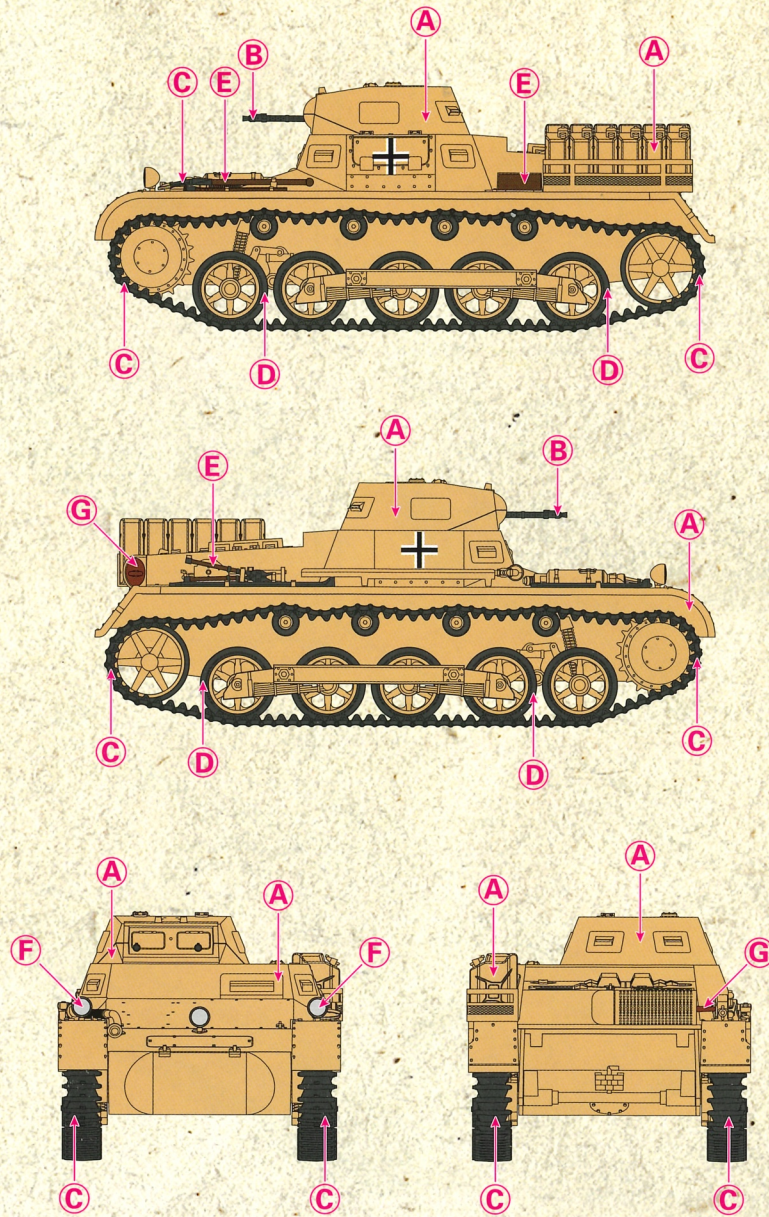

1/72 二战德国一号坦克B型 Pz.kpfw.I Ausf.B

上色指示 Paints required 塗装指示

A	浅沙色	Light Sand	ライトサンド
B	枪金属色	Gun Metal	ガンメタル
C	金属灰色	Metallic grey	メタリックグレイ
D	哑光黑色	Flat black	フラットブラック
E	木棕色	Wood brown	ウッドブラウン
F	银色	Silver	シルバー
G	红棕色	Red brown	レッドブラウン