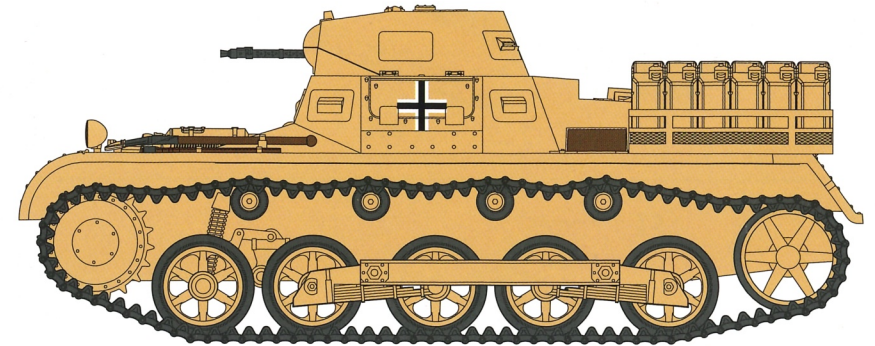

1/72 二战德国一号坦克B型 Pz.kpfw.I Ausf.B

上色指示 Paints required 塗装指示

A	浅沙色	Light Sand	ライトサンド
B	枪金属色	Gun Metal	ガンメタル
C	金属灰色	Metallic grey	メタリックグレイ
D	哑光黑色	Flat black	フラットブラック
E	木棕色	Wood brown	ウッドブラウン
F	银色	Silver	シルバー
G	红棕色	Red brown	レッドブラウン