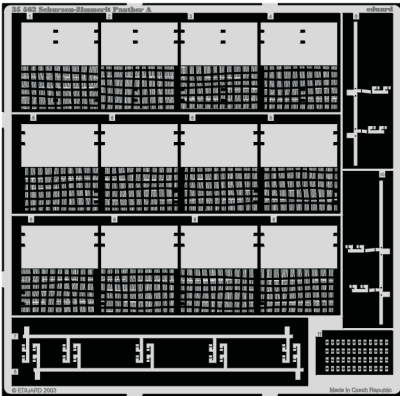

# Schurzen-Zimmerit Panther A

eduard

35 562

1/35 scale detail set for Italeri No.270 kit • sada detailů pro model 1/35 Italeri No.270

- APPLY EXPRESS MASK AND PAINT BEFORE GLUING  
POUŤ EXPRESNÍ MASKU NABARVIT PŘED SLEPENÍM
- SYMMETRICAL ASSEMBLY  
SYMETRICKÁ MONTÁŽ
- REMOVE  
ODSTRANIT
- GRIND  
OBROUSIT
- DRILL HOLE  
VRTAT OTVOR
- BEND  
OHNOUT
- OPTION  
VOLBA
- REPLACE  
NAHRADIT