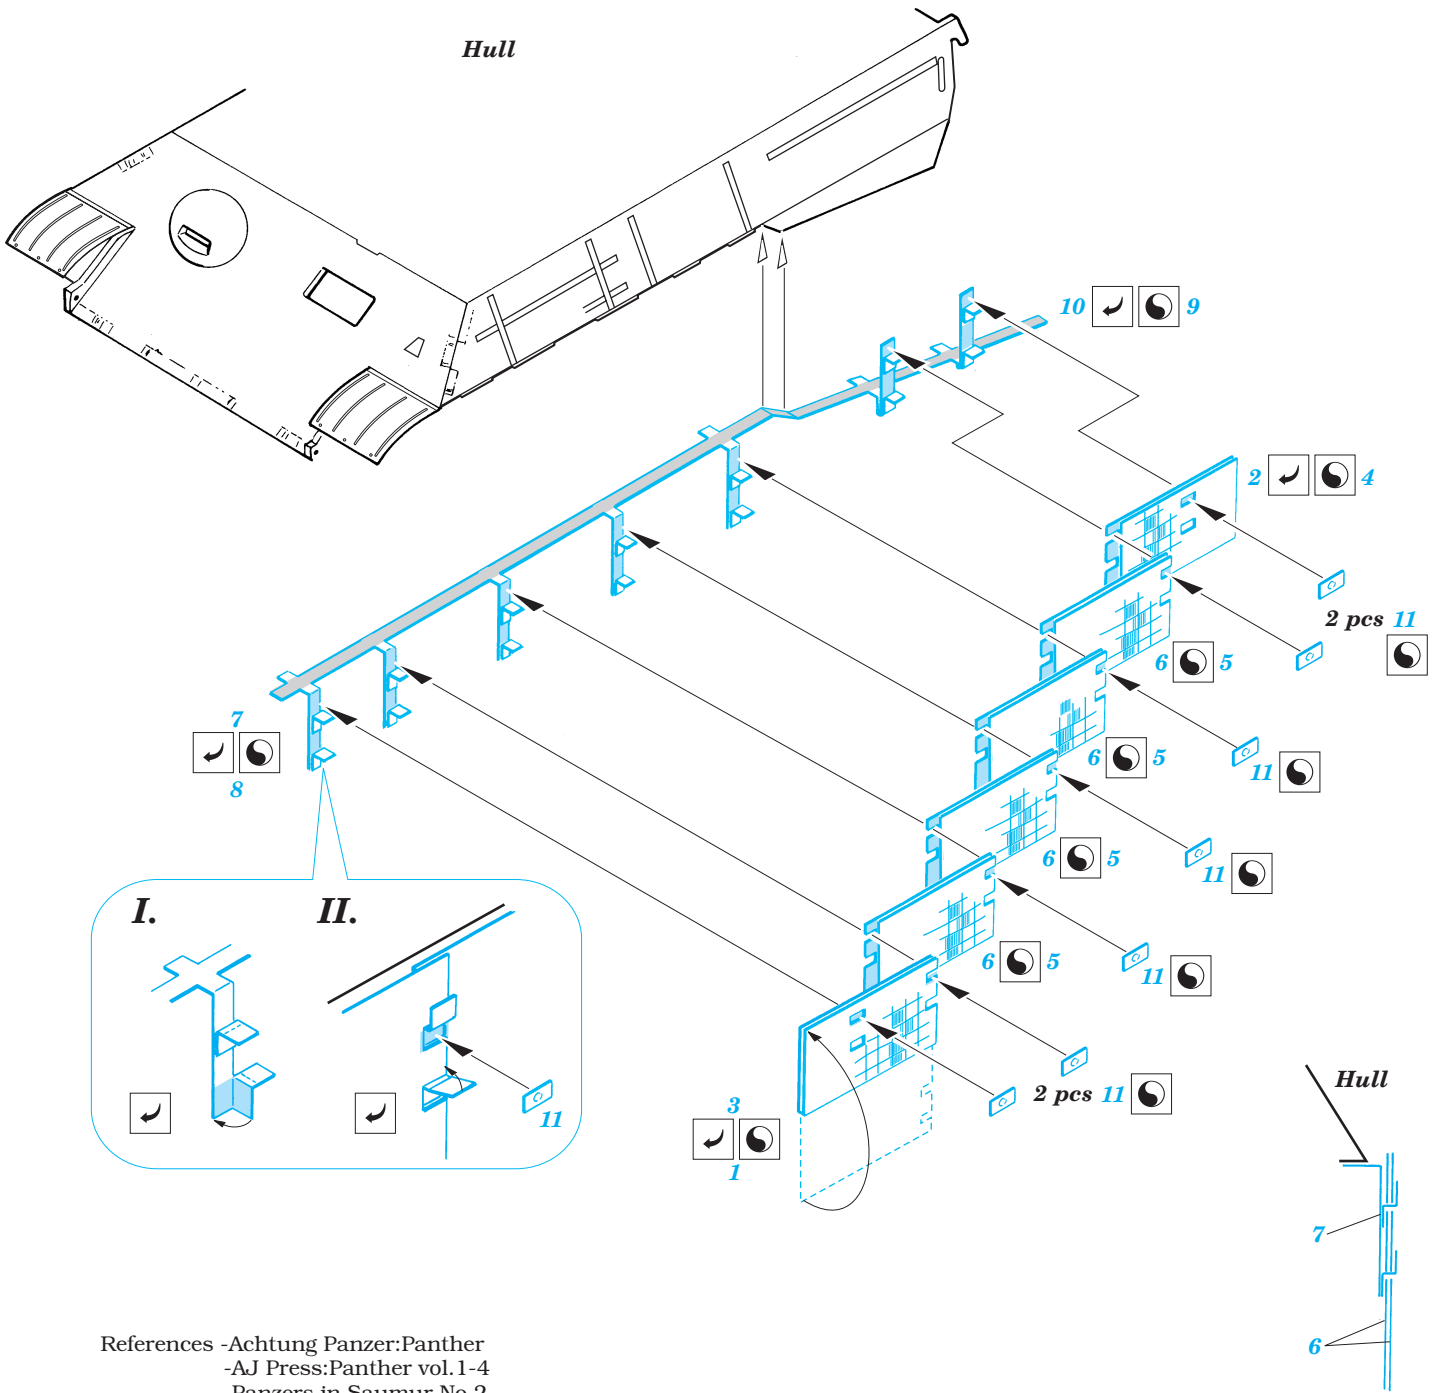

# Schurzen-Zimmerit Panther A

eduard

35 562

1/35 scale detail set for Italeri No.270 kit • sada detailů pro model 1/35 Italeri No.270

- APPLY EXPRESS MASK AND PAINT BEFORE GLUING  
POUŤ EXPRESNÍ MASKU NABARVIT PŘED SLEPENÍM
- SYMMETRICAL ASSEMBLY  
SYMETRICKÁ MONTÁŽ
- REMOVE  
ODSTRANIT
- GRIND  
OBROUSIT
- DRILL HOLE  
VRTAT OTVOR
- BEND  
OHNOUT
- OPTION  
VOLBA
- REPLACE  
NAHRADIT

- ORIGINAL KIT PARTS  
PŮVODNÍ DÍLY STAVEBNICE
- PHOTO-ETCHED PARTS  
LEPTANÉ DÍLY
- PARTS TO BE REMOVED  
DÍLY K ODSTRANĚNÍ
- FILL  
TMELIT

References -Achtung Panzer:Panther  
 -AJ Press:Panther vol.1-4  
 -Panzers in Saumur No.2