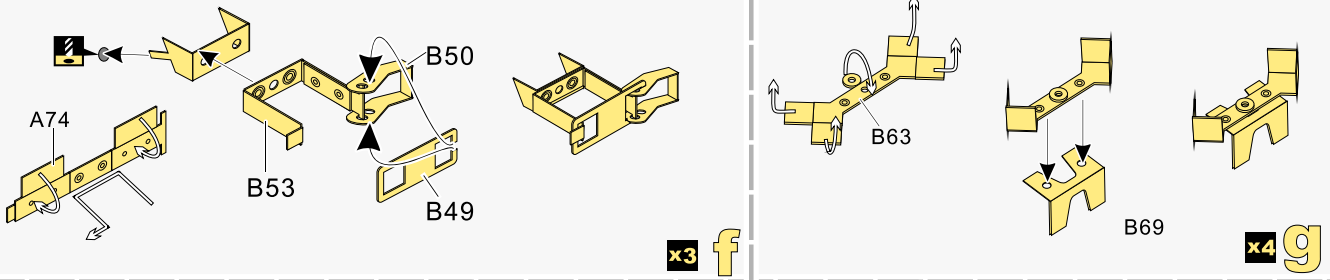

1/35 MILITARY MINIATURE VEHICLE UPGRADE SERIES PE35740