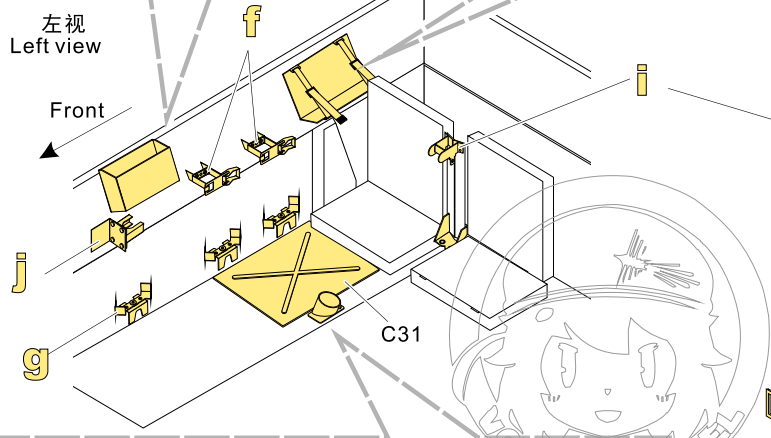

1/35 MILITARY MINIATURE VEHICLE UPGRADE SERIES PE35740