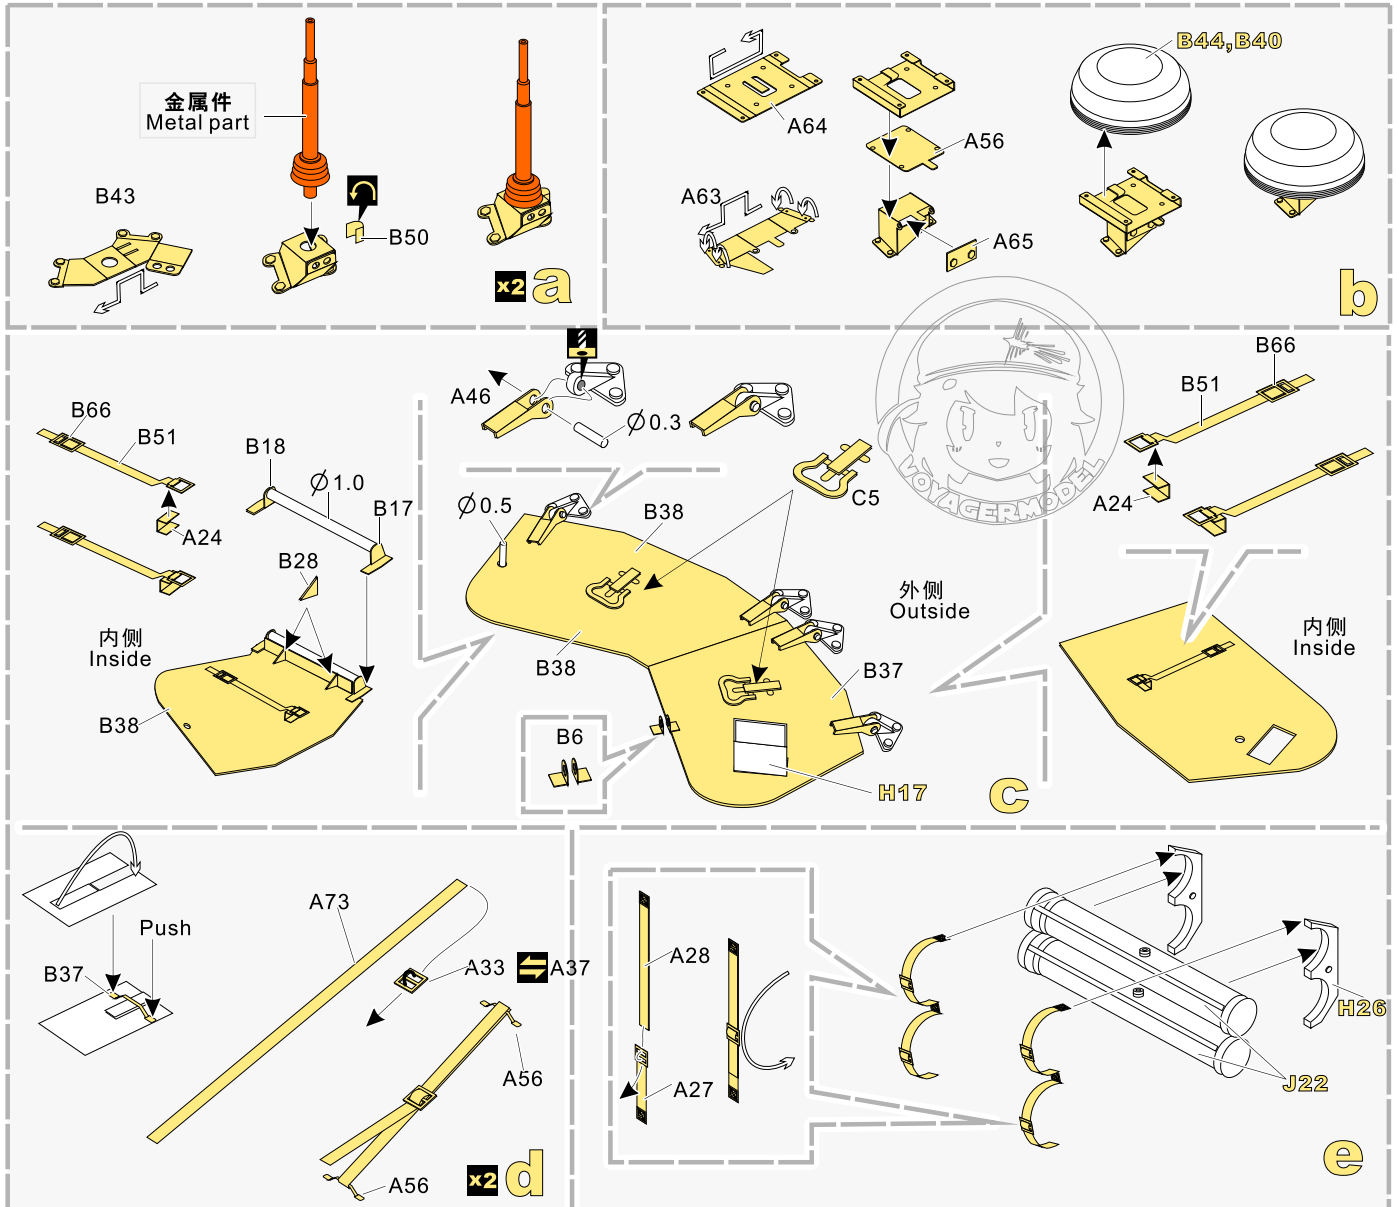

- ↑
  安装
  install
- ↩
  折叠
  bend
- **A1**
  改造件零件编号
  PE/resin part number
- **B12**
  原零件编号
  kit part number
- **C22**
  被替换的原零件编号
  replaced kit part number
- ↔
  另一侧相同制作
  repeat on opposite side

- ✂
  切除
  remove
- 🔪
  打磨
  grind off
- 📐
  弧度卷曲
  radial bending
- x2
  制作若干组
  multiple assembly
- ↔
  选择安装
  alternative
- 🔧
  钻孔
  drill
- ⚠
  注意
  caution

↓
用尖端在凹槽处冲压
use penpoint to press on the dent

蚀刻片零件内侧面向上
Put the part upside down

用笔尖在凹槽处刺
Use penpoint to press on the dent