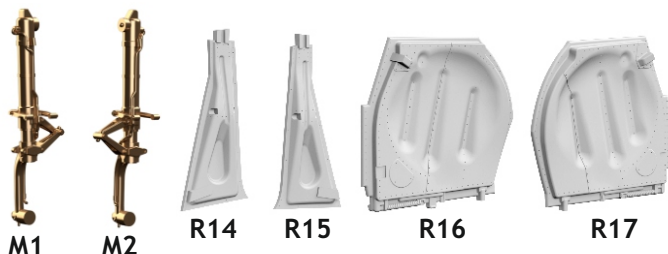

# 648 495 P-51D undercarriage legs BRONZE

for Eduard kit - pro stavebnici Eduard

1/48 scale

# 648 495 P-51D undercarriage legs BRONZE 1/48

for Eduard kit - pro stavebnici Eduard

-  REMOVE  
ODSTRANIT
-  BEND  
OHNOUT
-  GRIND  
OBROUSIT
-  OPTION  
VOLBA
-  DRILL HOLE  
VRTAT OTVOR
-  REPLACE  
NAHRADIT
-  SYMMETRICAL ASSEMBLY  
SYMETRICKÁ MONTÁŽ
-  SCRIBE THE PANEL AND HOLES  
RYTÍ
-  REVERSE SIDE  
OTOČIT