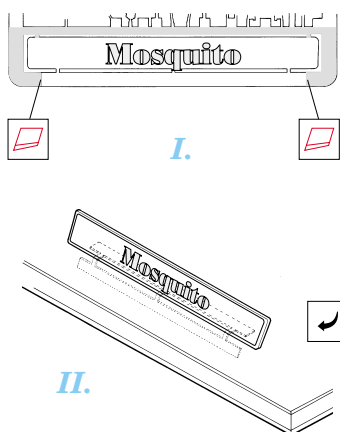

Mosquito B Mk.IV/PR Mk.IV

eduard

1/48 scale detail set for *Tamiya* kit • sada detailů pro model *Tamiya* 1/48

FE242

film

- | | | |
|---|---|-----------------|
| APPLY EXPRESS MASK AND PAINT BEFORE GLUING
POUŮ IT EXPRESS MASK NABARVIT PŘED SLEPENÍM | SYMMETRICAL ASSEMBLY
SYMETRICKÁ MONTÁŽ | BEND
OHNOUT |
| REMOVE
ODSTRANIT | GRIND
OBROUSIT | OPTION
VOLBA |
| DRILL HOLE
VRTAT OTVOR | REPLACE
NAHRADIT | |

ORIGINAL KIT PARTS
PŮVODNÍ DÍLY STAVEBNICE

PHOTO-ETCHED PARTS
LEPTANÉ DÍLY

PARTS TO BE REMOVED
DÍLY K ODSTRANĚNÍ

REFERENCES:

SQUADRON/SIGNALPUBLIC. WALK AROUND #15
Richard A. Franks - THE DE HAVILLAND MOSQUITO