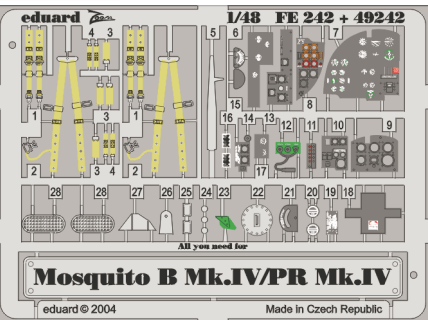

Mosquito B Mk.IV/PR Mk.IV

eduard

1/48 scale detail set for *Tamiya* kit • sada detailů pro model *Tamiya* 1/48

FE242

film

- | | | |
|---|---|-----------------|
| APPLY EXPRESS MASK AND PAINT BEFORE GLUING
POUŮ IT EXPRESS MASK NABARVIT PŘED SLEPENÍM | SYMMETRICAL ASSEMBLY
SYMETRICKÁ MONTÁŽ | BEND
OHNOUT |
| REMOVE
ODSTRANIT | GRIND
OBROUSIT | OPTION
VOLBA |
| DRILL HOLE
VRTAT OTVOR | REPLACE
NAHRADIT | |

ORIGINAL KIT PARTS
PŮVODNÍ DÍLY STAVEBNICE

PHOTO-ETCHED PARTS
LEPTANÉ DÍLY

PARTS TO BE REMOVED
DÍLY K ODSTRANĚNÍ

REFERENCES:

SQUADRON/SIGNALPUBLIC. WALK AROUND #15
Richard A. Franks - THE DE HAVILLAND MOSQUITO