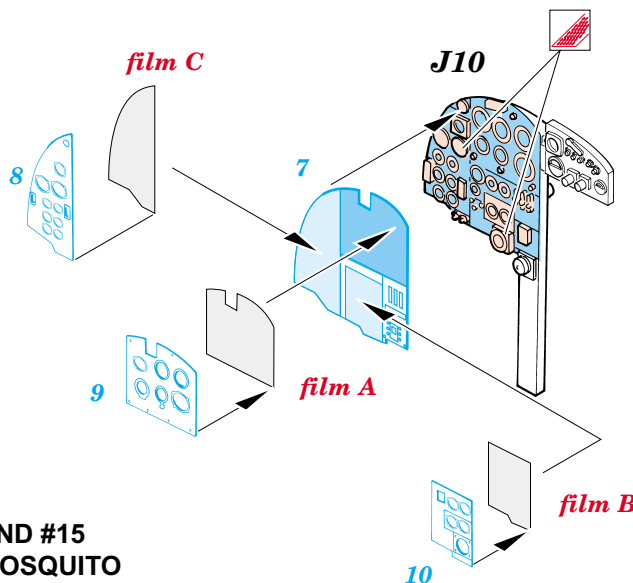

Mosquito B Mk.IV/PR Mk.IV

eduard

1/48 scale detail set for *Tamiya* kit • sada detailů pro model *Tamiya* 1/48

FE242

film

- | | | |
|---|---|-----------------|
| APPLY EXPRESS MASK AND PAINT BEFORE GLUING
POUŮ IT EXPRESS MASK NABARVIT PŘED SLEPENÍM | SYMMETRICAL ASSEMBLY
SYMETRICKÁ MONTÁŽ | BEND
OHNOUT |
| REMOVE
ODSTRANIT | GRIND
OBROUSIT | OPTION
VOLBA |
| DRILL HOLE
VRTAT OTVOR | REPLACE
NAHRADIT | |

ORIGINAL KIT PARTS
PŮVODNÍ DÍLY STAVEBNICE

PHOTO-ETCHED PARTS
LEPTANÉ DÍLY

PARTS TO BE REMOVED
DÍLY K ODSTRANĚNÍ

REFERENCES:

SQUADRON/SIGNALPUBLIC. WALK AROUND #15
Richard A. Franks - THE DE HAVILLAND MOSQUITO