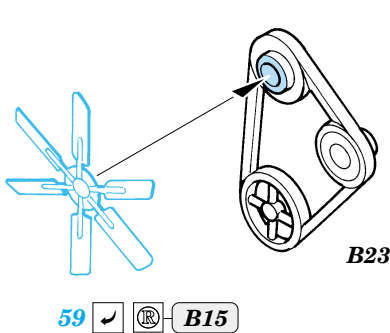

ZiL 157 SA-2 Truck

eduard

35 558

1/35 scale detail set for Trumpeter kit No. 00204 • sada detailů pro model 1/35 Trumpeter 00204

Film

Print

- APPLY EXPRESS MASK AND PAINT BEFORE GLUING
POU ÍT EXPRESS MASK NABARVIT PŘED SLEPENÍM
- SYMMETRICAL ASSEMBLY
SYMETRICKÁ MONTÁ
- REMOVE
ODSTRANIT
- GRIND
OBROUSIT
- DRILL HOLE
VRTAT OTVOR
- BEND
OHNOUT
- OPTION
VOLBA
- REPLACE
NAHRADIT

ORIGINAL KIT PARTS
PŮVODNÍ DÍLY STAVEBNICE

PHOTO-ETCHED PARTS
LEPTANÉ DÍLY

PARTS TO BE REMOVED
DÍLY K ODSTRANĚNÍ

FILL
TMELIT

2 sets

Ⓜ C24
9, 28, 45, 48

Ⓜ C25
37 ✓

wire
∅ = 0,5mm
l = 10mm