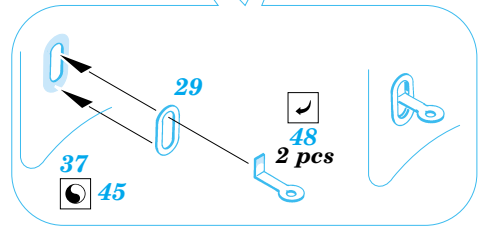

ORIGINAL KIT PARTS
PŮVODNÍ DÍLY STAVEBNICE

PHOTO-ETCHED PARTS
LEPTANÉ DÍLY

PARTS TO BE REMOVED
DÍLY K ODSTRANĚNÍ

FILL
TMELIT

2 sets

Ⓜ C24
9, 28, 45, 48

Ⓜ C25
37 ✓

wire
∅ = 0,5mm
l = 10mm