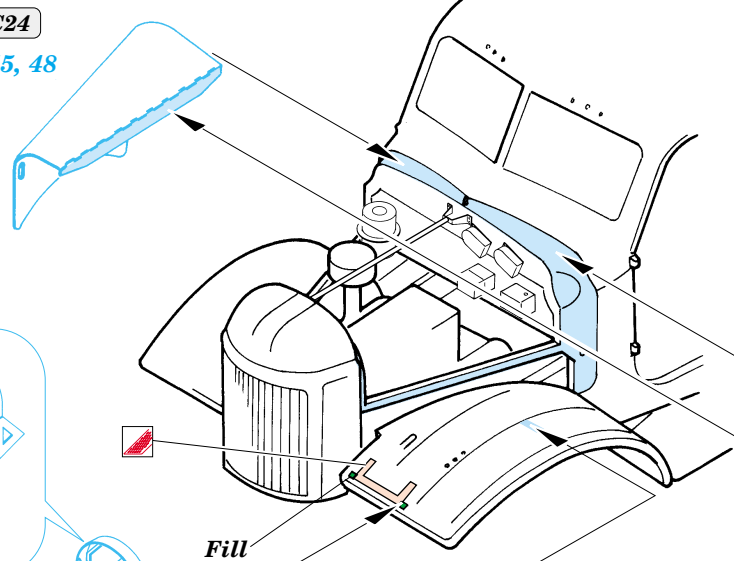

ORIGINAL KIT PARTS
PŮVODNÍ DÍLY STAVEBNICE

PHOTO-ETCHED PARTS
LEPTANÉ DÍLY

PARTS TO BE REMOVED
DÍLY K ODSTRANĚNÍ

FILL
TMELIT

2 sets

Ⓜ C24
9, 28, 45, 48

Ⓜ C25
37 ✓

wire
∅ = 0,5mm
l = 10mm

References :
 WWP Present Detail Line No.9 - ZIL 157 in detail
 Ground Power 1/2004