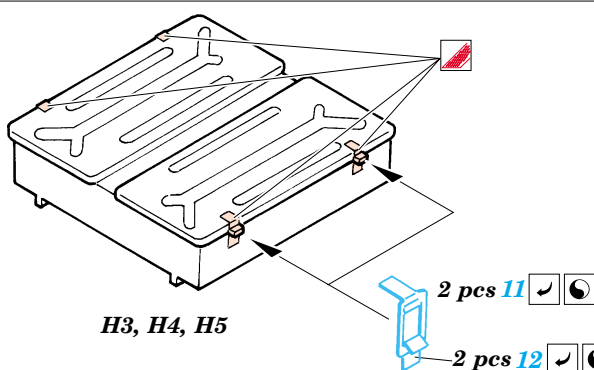

ORIGINAL KIT PARTS
PŮVODNÍ DÍLY STAVEBNICE

PHOTO-ETCHED PARTS
LEPTANÉ DÍLY

PARTS TO BE REMOVED
DÍLY K ODSTRANĚNÍ

FILL
TMELIT

2 sets

Ⓜ C24
9, 28, 45, 48

Ⓜ C25
37 ✓

wire
∅ = 0,5mm
l = 10mm