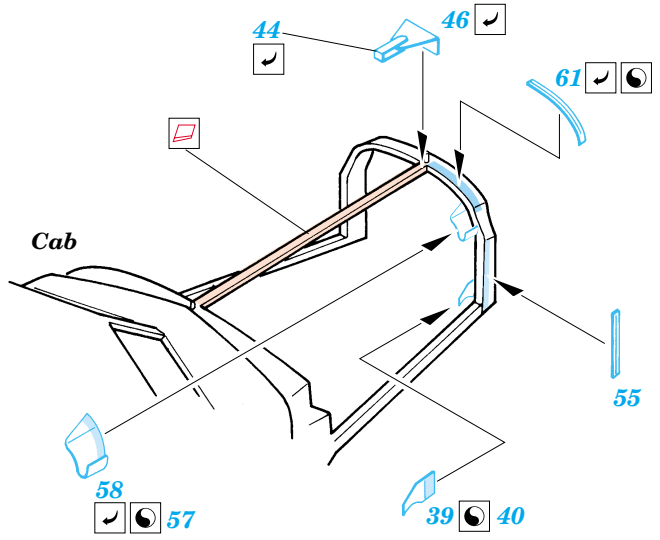

ORIGINAL KIT PARTS
PŮVODNÍ DÍLY STAVEBNICE

PHOTO-ETCHED PARTS
LEPTANÉ DÍLY

PARTS TO BE REMOVED
DÍLY K ODSTRANĚNÍ

FILL
TMELIT

2 sets

Ⓜ C24
9, 28, 45, 48

Ⓜ C25
37 ✓

wire
∅ = 0,5mm
l = 10mm

References :
 WWP Present Detail Line No.9 - ZIL 157 in detail
 Ground Power 1/2004