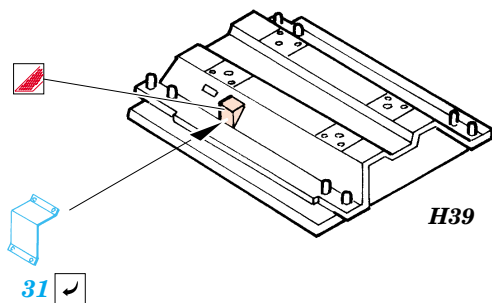

ORIGINAL KIT PARTS
PŮVODNÍ DÍLY STAVEBNICE

PHOTO-ETCHED PARTS
LEPTANÉ DÍLY

PARTS TO BE REMOVED
DÍLY K ODSTRANĚNÍ

FILL
TMELIT

2 sets

Ⓜ C24
9, 28, 45, 48

Ⓜ C25
37 ✓

wire
∅ = 0,5mm
l = 10mm