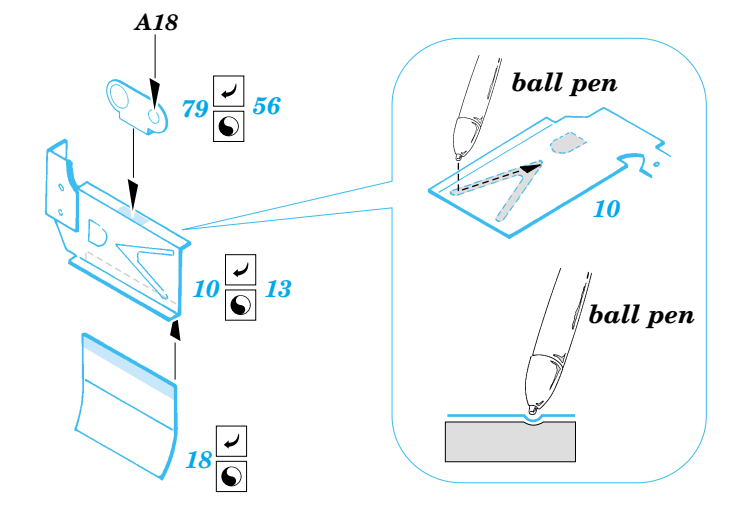

ORIGINAL KIT PARTS
PŮVODNÍ DÍLY STAVEBNICE

PHOTO-ETCHED PARTS
LEPTANÉ DÍLY

PARTS TO BE REMOVED
DÍLY K ODSTRANĚNÍ

FILL
TMELIT

2 sets

Ⓜ C24
9, 28, 45, 48

Ⓜ C25
37 ✓

wire
∅ = 0,5mm
l = 10mm