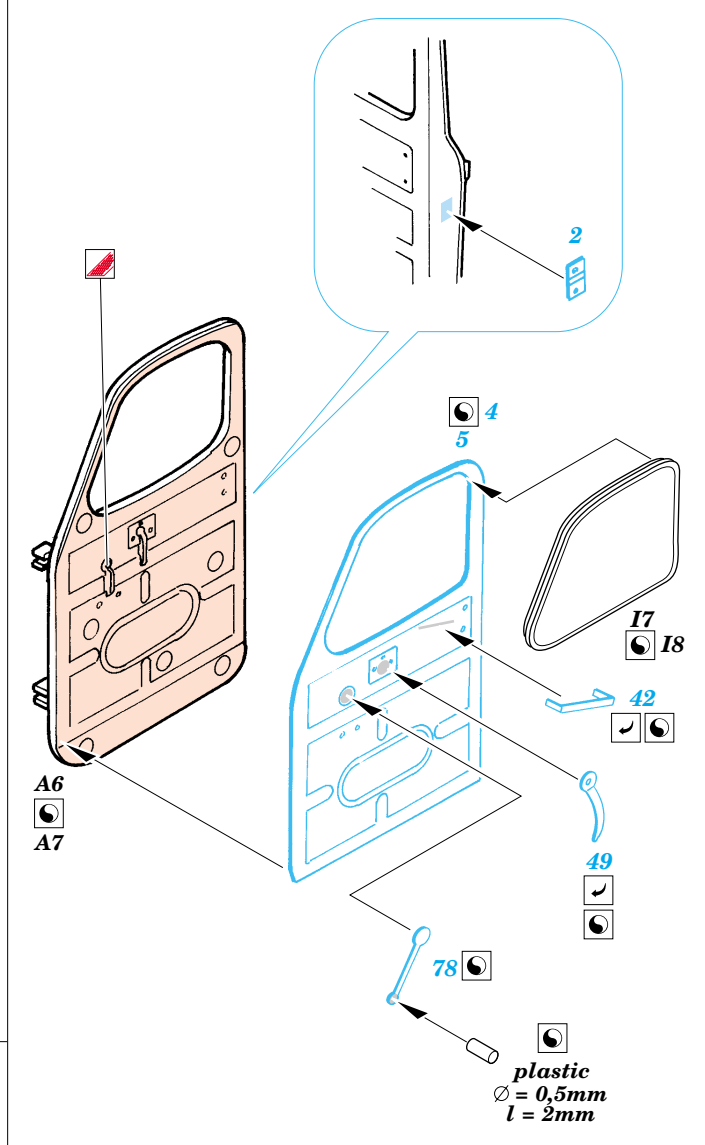

ZiL 157 SA-2 Truck

eduard

35 558

1/35 scale detail set for Trumpeter kit No. 00204 • sada detailů pro model 1/35 Trumpeter 00204

Film

Print

- APPLY EXPRESS MASK AND PAINT BEFORE GLUING
POU ÍT EXPRESS MASK NABARVIT PŘED SLEPENÍM
- SYMMETRICAL ASSEMBLY
SYMETRICKÁ MONTÁ
- REMOVE
ODSTRANIT
- GRIND
OBROUSIT
- DRILL HOLE
VRTAT OTVOR
- BEND
OHNOUT
- OPTION
VOLBA
- REPLACE
NAHRADIT

ORIGINAL KIT PARTS
PŮVODNÍ DÍLY STAVEBNICE

PHOTO-ETCHED PARTS
LEPTANÉ DÍLY

PARTS TO BE REMOVED
DÍLY K ODSTRANĚNÍ

FILL
TMELIT

2 sets

Ⓜ C24
9, 28, 45, 48

Ⓜ C25
37 ✓

wire
∅ = 0,5mm
l = 10mm

References :
 WWP Present Detail Line No.9 - ZIL 157 in detail
 Ground Power 1/2004