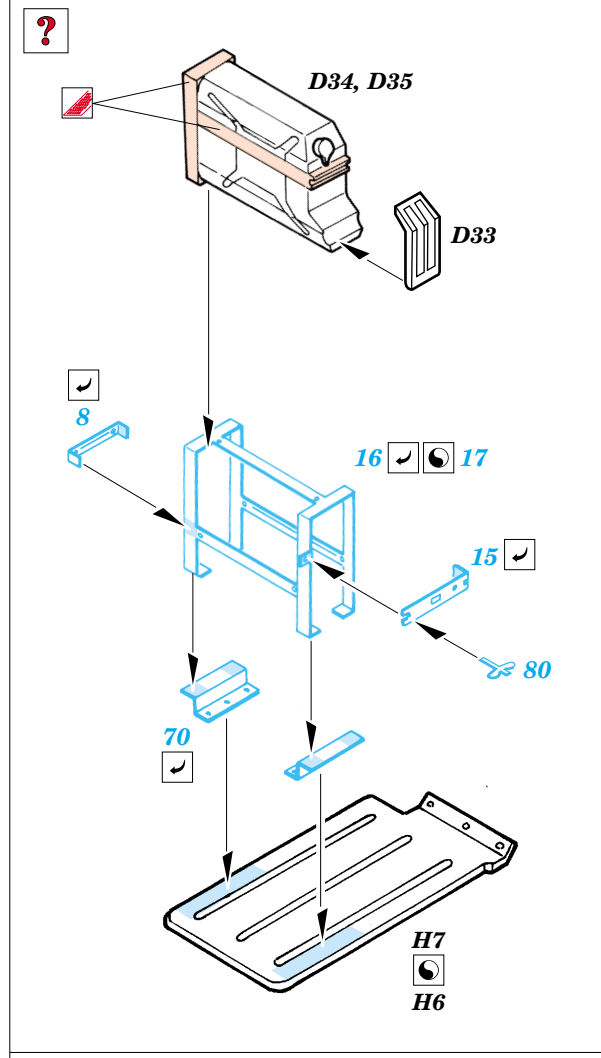

ORIGINAL KIT PARTS
PŮVODNÍ DÍLY STAVEBNICE

PHOTO-ETCHED PARTS
LEPTANÉ DÍLY

PARTS TO BE REMOVED
DÍLY K ODSTRANĚNÍ

FILL
TMELIT

2 sets

Ⓜ C24
9, 28, 45, 48

Ⓜ C25
37 ✓

wire
∅ = 0,5mm
l = 10mm

References :
 WWP Present Detail Line No.9 - ZIL 157 in detail
 Ground Power 1/2004