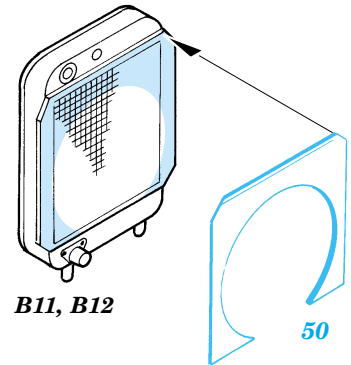

ZiL 157 SA-2 Truck

eduard

35 558

1/35 scale detail set for Trumpeter kit No. 00204 • sada detailů pro model 1/35 Trumpeter 00204

Film

Print

- APPLY EXPRESS MASK AND PAINT BEFORE GLUING
POU ÍT EXPRESS MASK NABARVIT PŘED SLEPENÍM
- SYMMETRICAL ASSEMBLY
SYMETRICKÁ MONTÁ
- REMOVE
ODSTRANIT
- GRIND
OBROUSIT
- DRILL HOLE
VRTAT OTVOR
- BEND
OHNOUT
- OPTION
VOLBA
- REPLACE
NAHRADIT

ORIGINAL KIT PARTS
PŮVODNÍ DÍLY STAVEBNICE

PHOTO-ETCHED PARTS
LEPTANÉ DÍLY

PARTS TO BE REMOVED
DÍLY K ODSTRANĚNÍ

FILL
TMELIT

2 sets

Ⓜ C24
9, 28, 45, 48

Ⓜ C25
37 ✓

wire
∅ = 0,5mm
l = 10mm