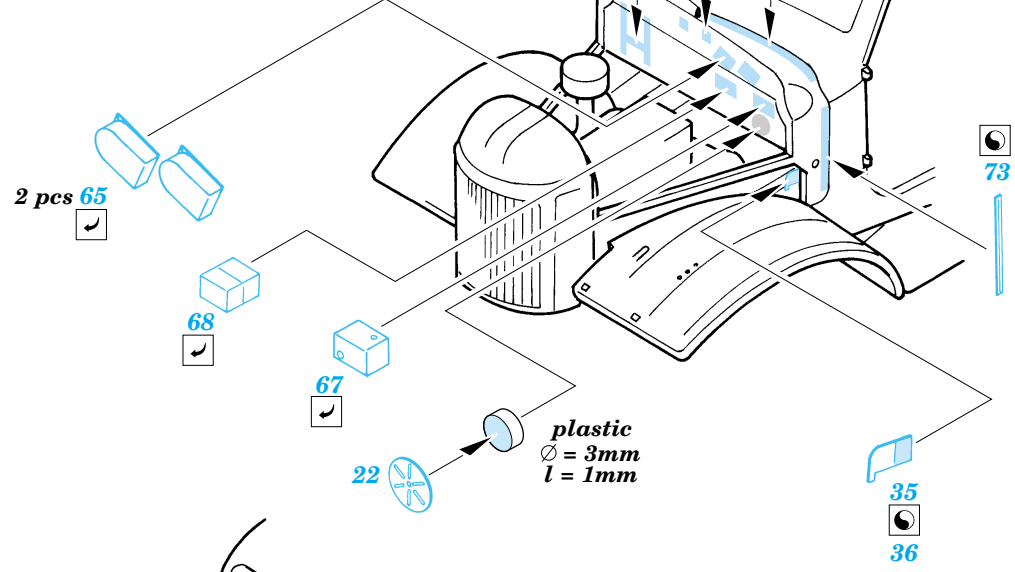

ORIGINAL KIT PARTS
PŮVODNÍ DÍLY STAVEBNICE

PHOTO-ETCHED PARTS
LEPTANÉ DÍLY

PARTS TO BE REMOVED
DÍLY K ODSTRANĚNÍ

FILL
TMELIT

2 sets

Ⓜ C24
9, 28, 45, 48

Ⓜ C25
37 ✓

wire
∅ = 0,5mm
l = 10mm