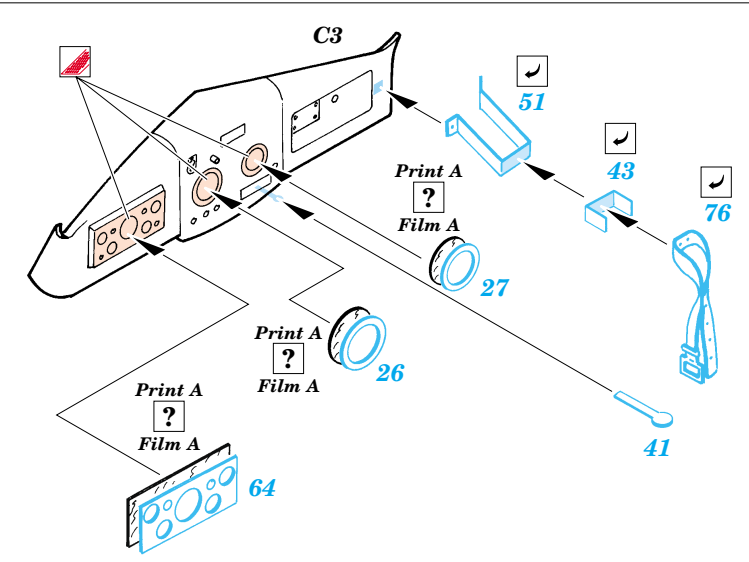

ORIGINAL KIT PARTS
PŮVODNÍ DÍLY STAVEBNICE

PHOTO-ETCHED PARTS
LEPTANÉ DÍLY

PARTS TO BE REMOVED
DÍLY K ODSTRANĚNÍ

FILL
TMELIT

2 sets

Ⓜ C24
9, 28, 45, 48

Ⓜ C25
37 ✓

wire
∅ = 0,5mm
l = 10mm

References :
 WWP Present Detail Line No.9 - ZIL 157 in detail
 Ground Power 1/2004