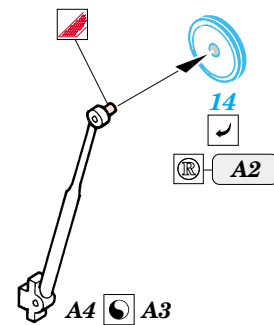

ORIGINAL KIT PARTS
PŮVODNÍ DÍLY STAVEBNICE

PHOTO-ETCHED PARTS
LEPTANÉ DÍLY

PARTS TO BE REMOVED
DÍLY K ODSTRANĚNÍ

FILL
TMELIT

2 sets

Ⓜ C24
9, 28, 45, 48

Ⓜ C25
37 ✓

wire
∅ = 0,5mm
l = 10mm