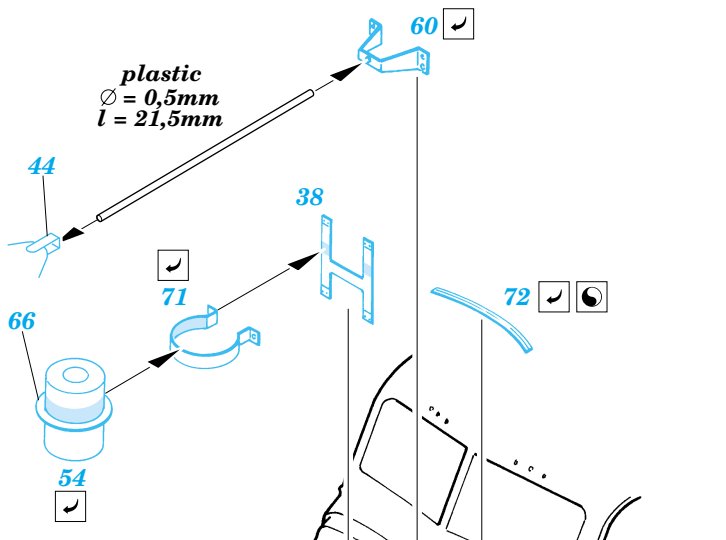

ORIGINAL KIT PARTS
PŮVODNÍ DÍLY STAVEBNICE

PHOTO-ETCHED PARTS
LEPTANÉ DÍLY

PARTS TO BE REMOVED
DÍLY K ODSTRANĚNÍ

FILL
TMELIT

2 sets

Ⓜ C24
9, 28, 45, 48

Ⓜ C25
37 ✓

wire
∅ = 0,5mm
l = 10mm