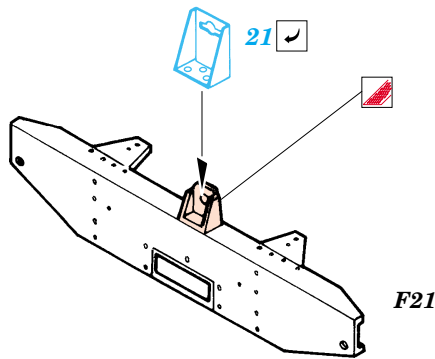

ZiL 157 SA-2 Truck

eduard

35 558

1/35 scale detail set for Trumpeter kit No. 00204 • sada detailů pro model 1/35 Trumpeter 00204

Film

Print

- APPLY EXPRESS MASK AND PAINT BEFORE GLUING
POU ÍT EXPRESS MASK NABARVIT PŘED SLEPENÍM
- SYMMETRICAL ASSEMBLY
SYMETRICKÁ MONTÁ
- REMOVE
ODSTRANIT
- GRIND
OBROUSIT
- DRILL HOLE
VRTAT OTVOR
- BEND
OHNOUT
- OPTION
VOLBA
- REPLACE
NAHRADIT

ORIGINAL KIT PARTS
PŮVODNÍ DÍLY STAVEBNICE

PHOTO-ETCHED PARTS
LEPTANÉ DÍLY

PARTS TO BE REMOVED
DÍLY K ODSTRANĚNÍ

FILL
TMELIT

2 sets

Ⓜ C24
9, 28, 45, 48

Ⓜ C25
37 ✓

wire
∅ = 0,5mm
l = 10mm