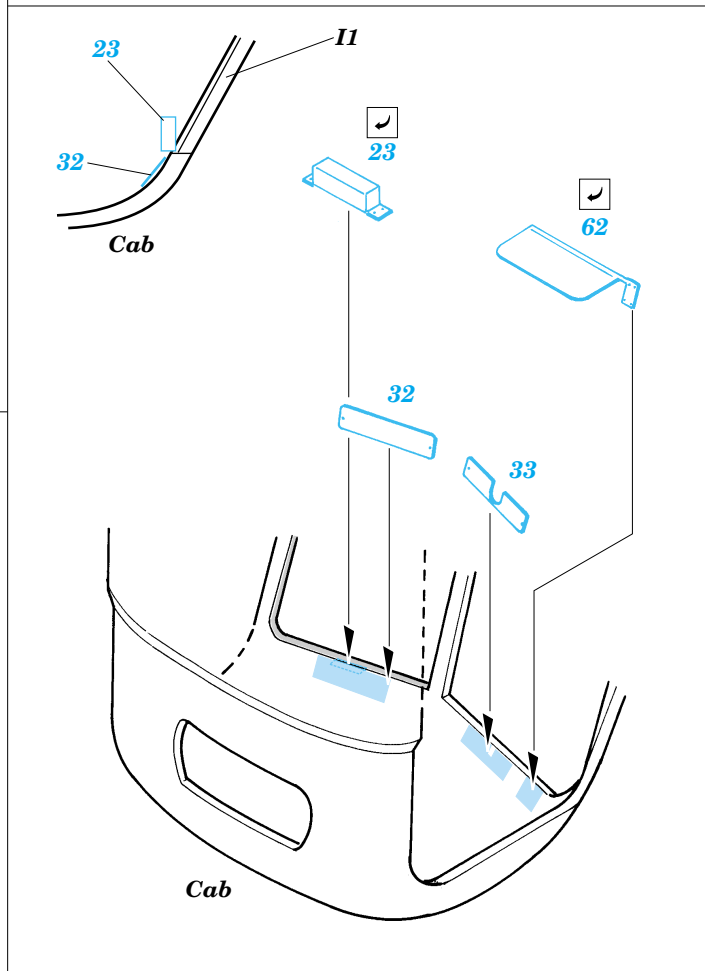

ZiL 157 SA-2 Truck

eduard

35 558

1/35 scale detail set for Trumpeter kit No. 00204 • sada detailů pro model 1/35 Trumpeter 00204

Film

Print

- APPLY EXPRESS MASK AND PAINT BEFORE GLUING
POU ÍT EXPRESS MASK NABARVIT PŘED SLEPENÍM
- SYMMETRICAL ASSEMBLY
SYMETRICKÁ MONTÁ
- REMOVE
ODSTRANIT
- GRIND
OBROUSIT
- DRILL HOLE
VRTAT OTVOR
- BEND
OHNOUT
- OPTION
VOLBA
- REPLACE
NAHRADIT

ORIGINAL KIT PARTS
PŮVODNÍ DÍLY STAVEBNICE

PHOTO-ETCHED PARTS
LEPTANÉ DÍLY

PARTS TO BE REMOVED
DÍLY K ODSTRANĚNÍ

FILL
TMELIT

2 sets

Ⓜ C24
9, 28, 45, 48

Ⓜ C25
37 ✓

wire
∅ = 0,5mm
l = 10mm

References :
 WWP Present Detail Line No.9 - ZIL 157 in detail
 Ground Power 1/2004