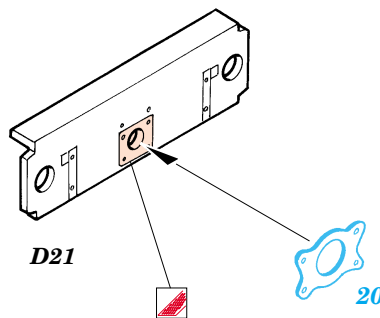

ZiL 157 SA-2 Truck

eduard

35 558

1/35 scale detail set for Trumpeter kit No. 00204 • sada detailů pro model 1/35 Trumpeter 00204

Film

Print

- APPLY EXPRESS MASK AND PAINT BEFORE GLUING
POU ÍT EXPRESS MASK NABARVIT PŘED SLEPENÍM
- SYMMETRICAL ASSEMBLY
SYMETRICKÁ MONTÁ
- REMOVE
ODSTRANIT
- GRIND
OBROUSIT
- DRILL HOLE
VRTAT OTVOR
- BEND
OHNOUT
- OPTION
VOLBA
- REPLACE
NAHRADIT

ORIGINAL KIT PARTS
PŮVODNÍ DÍLY STAVEBNICE

PHOTO-ETCHED PARTS
LEPTANÉ DÍLY

PARTS TO BE REMOVED
DÍLY K ODSTRANĚNÍ

FILL
TMELIT

2 sets

Ⓜ C24
9, 28, 45, 48

Ⓜ C25
37 ✓

wire
∅ = 0,5mm
l = 10mm