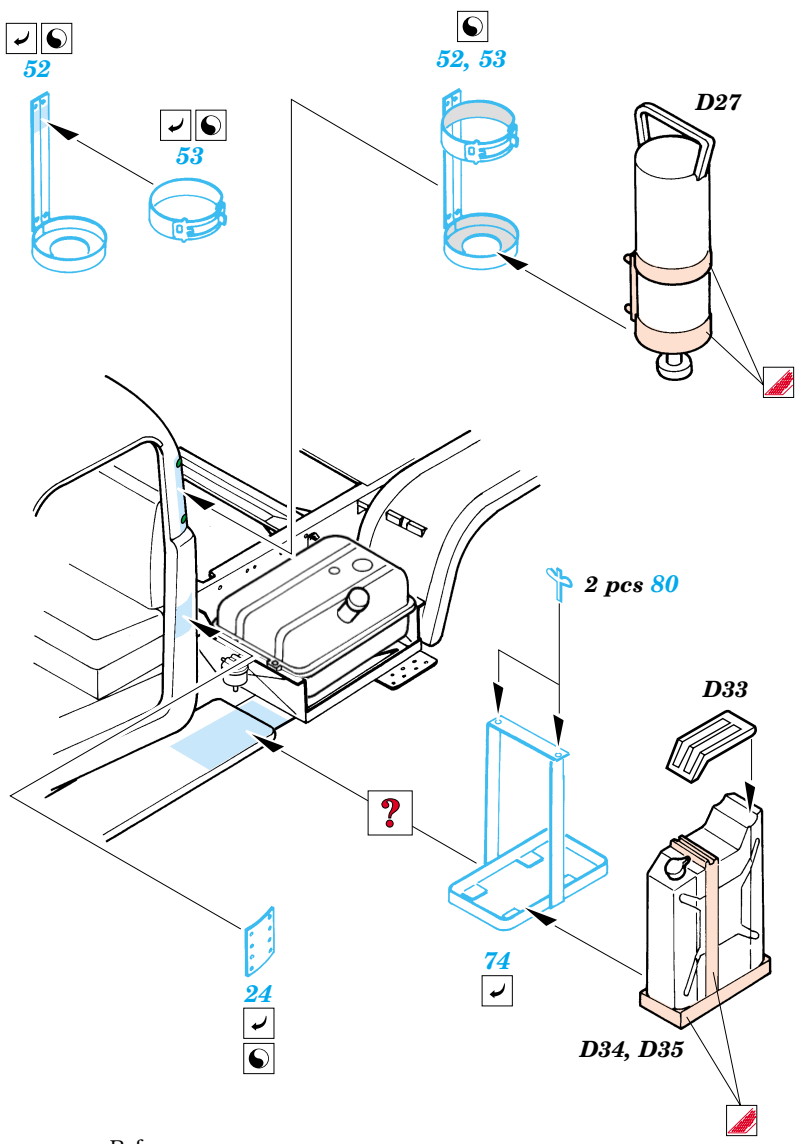

ORIGINAL KIT PARTS
PŮVODNÍ DÍLY STAVEBNICE

PHOTO-ETCHED PARTS
LEPTANÉ DÍLY

PARTS TO BE REMOVED
DÍLY K ODSTRANĚNÍ

FILL
TMELIT

2 sets

Ⓜ C24
9, 28, 45, 48

Ⓜ C25
37 ✓

wire
∅ = 0,5mm
l = 10mm

References :
 WWP Present Detail Line No.9 - ZIL 157 in detail
 Ground Power 1/2004