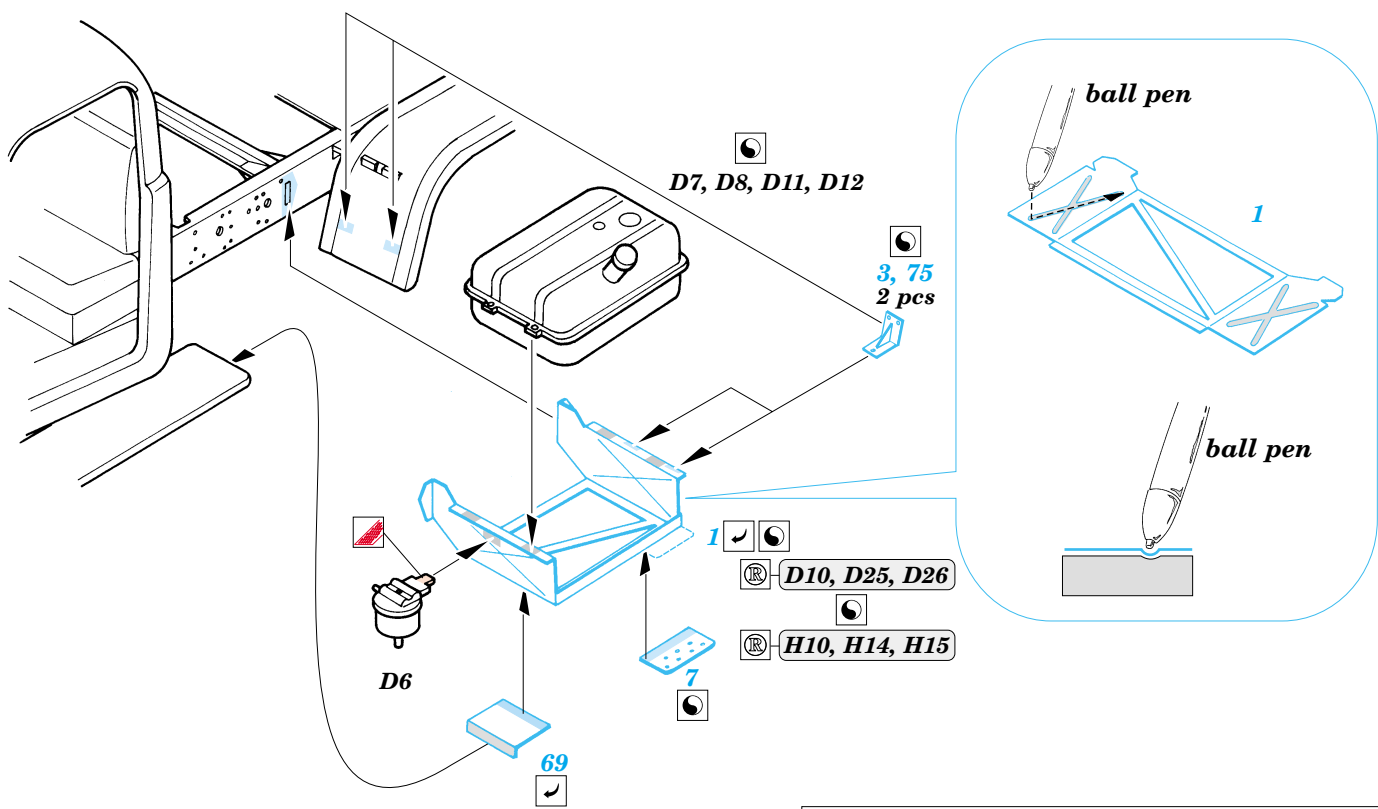

ORIGINAL KIT PARTS
PŮVODNÍ DÍLY STAVEBNICE

PHOTO-ETCHED PARTS
LEPTANÉ DÍLY

PARTS TO BE REMOVED
DÍLY K ODSTRANĚNÍ

FILL
TMELIT

2 sets

Ⓜ C24
9, 28, 45, 48

Ⓜ C25
37 ✓

wire
∅ = 0,5mm
l = 10mm

References :
 WWP Present Detail Line No.9 - ZIL 157 in detail
 Ground Power 1/2004