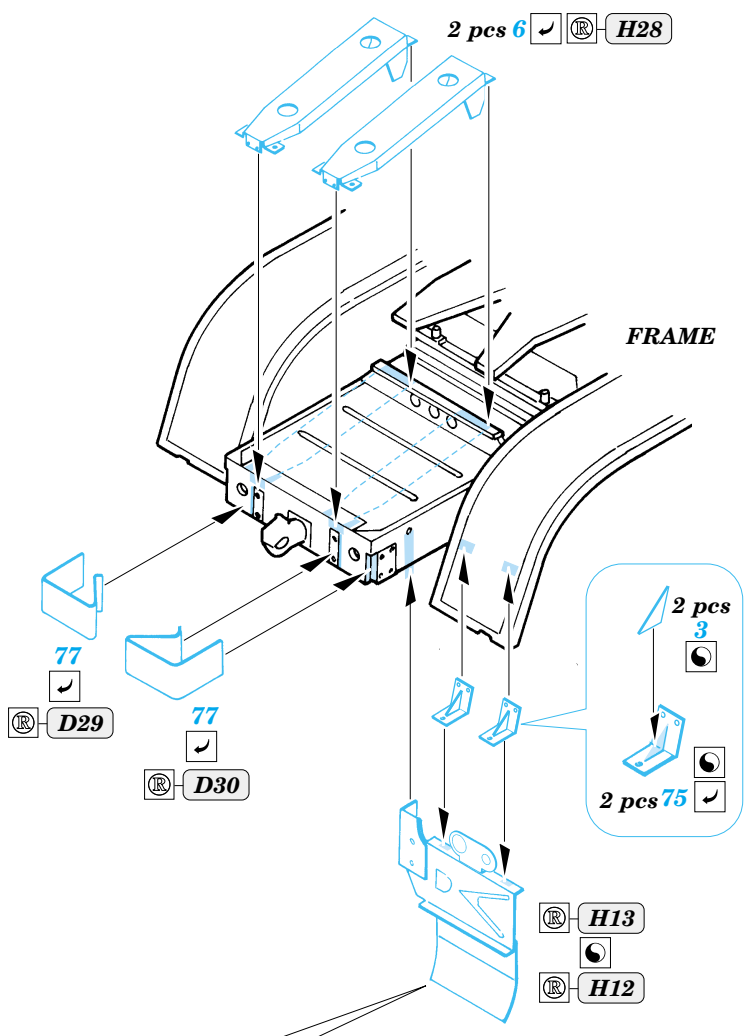

ORIGINAL KIT PARTS
PŮVODNÍ DÍLY STAVEBNICE

PHOTO-ETCHED PARTS
LEPTANÉ DÍLY

PARTS TO BE REMOVED
DÍLY K ODSTRANĚNÍ

FILL
TMELIT

2 sets

Ⓜ C24
9, 28, 45, 48

Ⓜ C25
37 ✓

wire
∅ = 0,5mm
l = 10mm

References :
 WWP Present Detail Line No.9 - ZIL 157 in detail
 Ground Power 1/2004