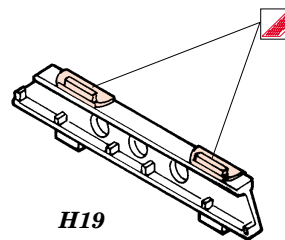

ZiL 157 SA-2 Truck

eduard

35 558

1/35 scale detail set for Trumpeter kit No. 00204 • sada detailů pro model 1/35 Trumpeter 00204

Film

Print

- APPLY EXPRESS MASK AND PAINT BEFORE GLUING
POU ÍT EXPRESS MASK NABARVIT PŘED SLEPENÍM
- SYMMETRICAL ASSEMBLY
SYMETRICKÁ MONTÁ
- REMOVE
ODSTRANIT
- GRIND
OBROUSIT
- DRILL HOLE
VRTAT OTVOR
- BEND
OHNOUT
- OPTION
VOLBA
- REPLACE
NAHRADIT

ORIGINAL KIT PARTS
PŮVODNÍ DÍLY STAVEBNICE

PHOTO-ETCHED PARTS
LEPTANÉ DÍLY

PARTS TO BE REMOVED
DÍLY K ODSTRANĚNÍ

FILL
TMELIT

2 sets

Ⓜ C24
9, 28, 45, 48

Ⓜ C25
37 ✓

wire
∅ = 0,5mm
l = 10mm