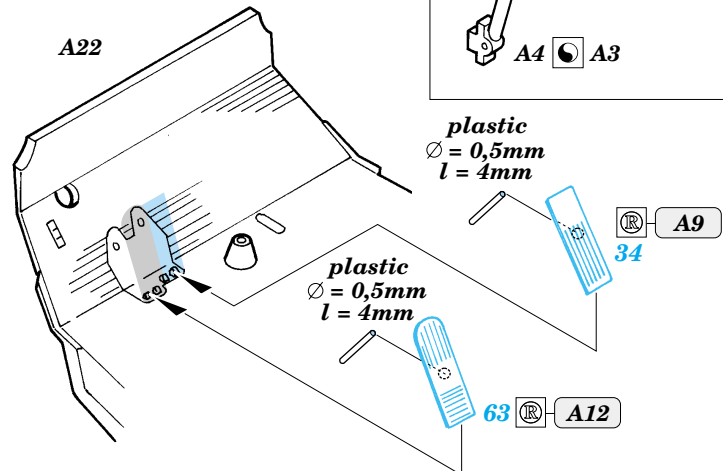

ORIGINAL KIT PARTS
PŮVODNÍ DÍLY STAVEBNICE

PHOTO-ETCHED PARTS
LEPTANÉ DÍLY

PARTS TO BE REMOVED
DÍLY K ODSTRANĚNÍ

FILL
TMELIT

2 sets

Ⓜ C24
9, 28, 45, 48

Ⓜ C25
37 ✓

wire
∅ = 0,5mm
l = 10mm

References :
 WWP Present Detail Line No.9 - ZIL 157 in detail
 Ground Power 1/2004