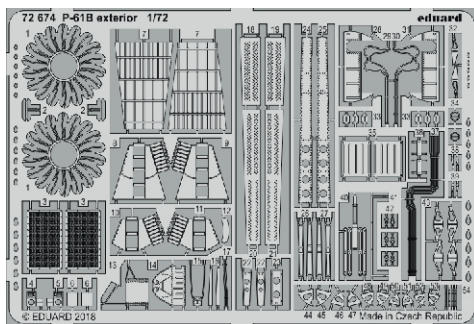

P-61B exterior

eduard

72 674

1/72

detail set for 1/72 HOBBY BOSS kit • sada detailů pro stavebnici 1/72 HOBBY BOSS

- APPLY EXPRESS MASK AND PAINT BEFORE GLUING
POUŽIT EXPRESS MASK NABARVIT PŘED SLEPENÍM
 - SYMMETRICAL ASSEMBLY
SYMETRICKÁ MONTÁŽ
 - REMOVE
ODSTRANIT
 - GRIND
OBROUSIT
 - DRILL HOLE
VRTAT OTVOR
 - COLORED ETCHED PARTS
LEPTANÉ BAREVNÉ DÍLY
 - ETCHED PARTS
LEPTANÉ NEBAREVNÉ DÍLY
 - ORIGINAL KIT PARTS
PŮVODNÍ DÍLY STAVEBNICE
- BEND
OHNOUT
 - OPTION
VOLBA
 - REPLACE
NAHRADIT

ORIGINAL KIT PARTS PŮVODNÍ DÍLY STAVEBNICE	PHOTO-ETCHED PARTS LEPTANÉ DÍLY	PARTS TO BE REMOVED DÍLY K ODSTRANĚNÍ	FILL TMELIT
---	------------------------------------	--	----------------

Related products: SS 638 + 73 638 P-61B 1/72