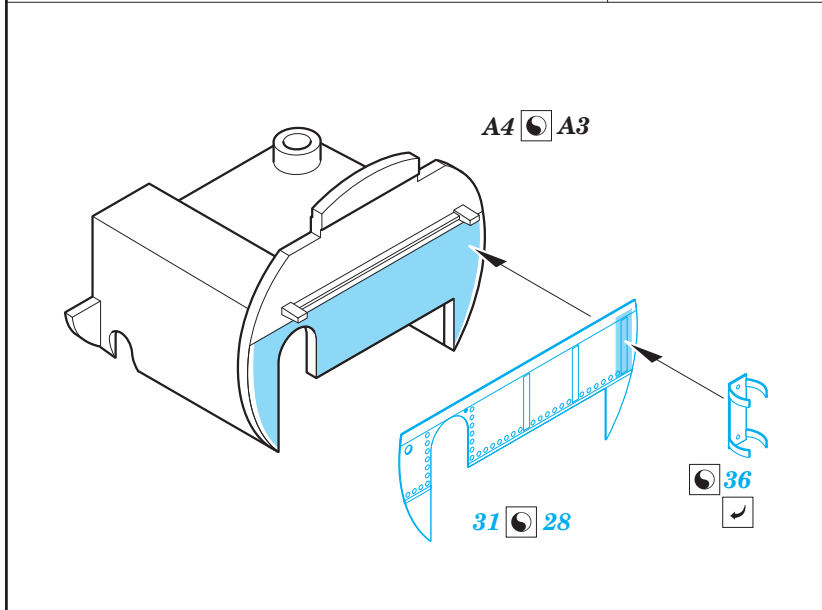

P-61B exterior

eduard

72 674

1/72

detail set for 1/72 HOBBY BOSS kit • sada detailů pro stavebnici 1/72 HOBBY BOSS

- APPLY EXPRESS MASK AND PAINT BEFORE GLUING
POUŽIT EXPRESS MASK NABARVIT PŘED SLEPENÍM
 - SYMMETRICAL ASSEMBLY
SYMETRICKÁ MONTÁŽ
 - REMOVE
ODSTRANIT
 - GRIND
OBROUSIT
 - DRILL HOLE
VRTAT OTVOR
 - COLORED ETCHED PARTS
LEPTANÉ BAREVNÉ DÍLY
 - ETCHED PARTS
LEPTANÉ NEBAREVNÉ DÍLY
 - ORIGINAL KIT PARTS
PŮVODNÍ DÍLY STAVEBNICE
- BEND
OHNOUT
 - OPTION
VOLBA
 - REPLACE
NAHRADIT

ORIGINAL KIT PARTS PŮVODNÍ DÍLY STAVEBNICE	PHOTO-ETCHED PARTS LEPTANÉ DÍLY	PARTS TO BE REMOVED DÍLY K ODSTRANĚNÍ	FILL TMELIT
---	------------------------------------	--	----------------

Related products: SS 638 + 73 638 P-61B 1/72