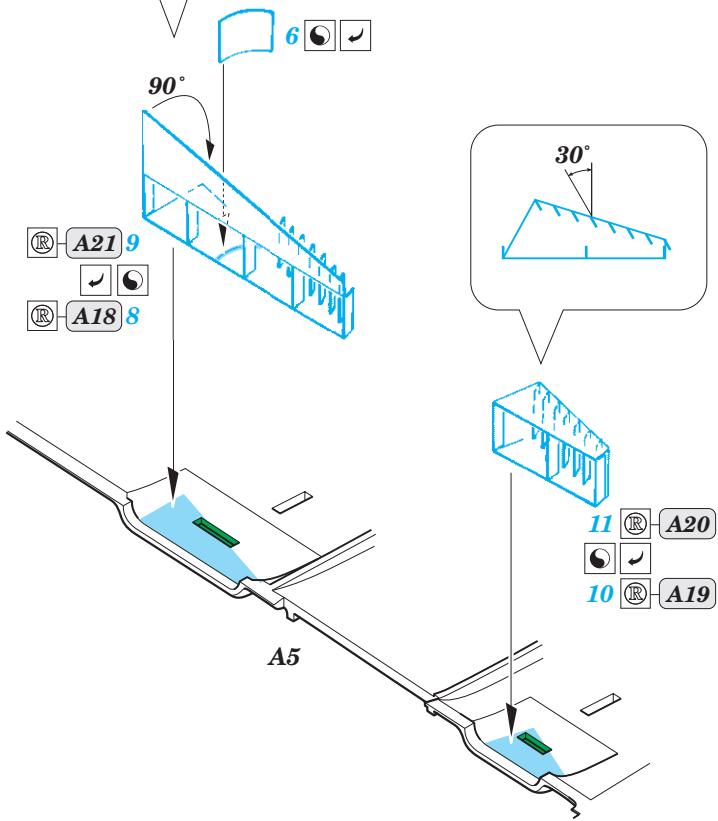

P-61B exterior

eduard

72 674

1/72

detail set for 1/72 HOBBY BOSS kit • sada detailů pro stavebnici 1/72 HOBBY BOSS

- APPLY EXPRESS MASK AND PAINT BEFORE GLUING
POUŽIT EXPRESS MASK NABARVIT PŘED SLEPENÍM
 - SYMMETRICAL ASSEMBLY
SYMETRICKÁ MONTÁŽ
 - REMOVE
ODSTRANIT
 - GRIND
OBROUSIT
 - DRILL HOLE
VRTAT OTVOR
 - COLORED ETCHED PARTS
LEPTANÉ BAREVNÉ DÍLY
 - ETCHED PARTS
LEPTANÉ NEBAREVNÉ DÍLY
 - ORIGINAL KIT PARTS
PŮVODNÍ DÍLY STAVEBNICE
- BEND
OHNOUT
 - OPTION
VOLBA
 - REPLACE
NAHRADIT

ORIGINAL KIT PARTS PŮVODNÍ DÍLY STAVEBNICE	PHOTO-ETCHED PARTS LEPTANÉ DÍLY	PARTS TO BE REMOVED DÍLY K ODSTRANĚNÍ	FILL TMELIT
---	------------------------------------	--	----------------

Related products: SS 638 + 73 638 P-61B 1/72