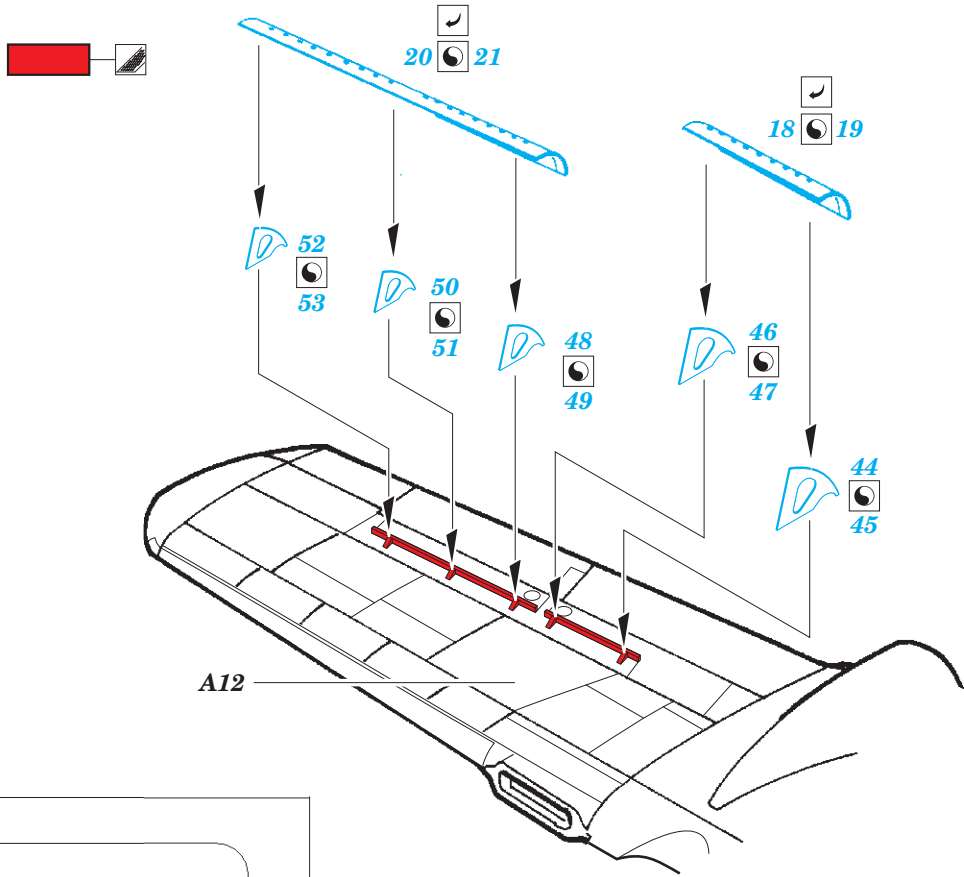

P-61B exterior

eduard

72 674

1/72

detail set for 1/72 HOBBY BOSS kit • sada detailů pro stavebnici 1/72 HOBBY BOSS

- APPLY EXPRESS MASK AND PAINT BEFORE GLUING
POUŽIT EXPRESS MASK NABARVIT PŘED SLEPENÍM
 - SYMMETRICAL ASSEMBLY
SYMETRICKÁ MONTÁŽ
 - REMOVE
ODSTRANIT
 - GRIND
OBROUSIT
 - DRILL HOLE
VRTAT OTVOR
 - COLORED ETCHED PARTS
LEPTANÉ BAREVNÉ DÍLY
 - ETCHED PARTS
LEPTANÉ NEBAREVNÉ DÍLY
 - ORIGINAL KIT PARTS
PŮVODNÍ DÍLY STAVEBNICE
- BEND
OHNOUT
 - OPTION
VOLBA
 - REPLACE
NAHRADIT

ORIGINAL KIT PARTS PŮVODNÍ DÍLY STAVEBNICE	PHOTO-ETCHED PARTS LEPTANÉ DÍLY	PARTS TO BE REMOVED DÍLY K ODSTRANĚNÍ	FILL TMELIT
---	------------------------------------	--	----------------

Related products: SS 638 + 73 638 P-61B 1/72