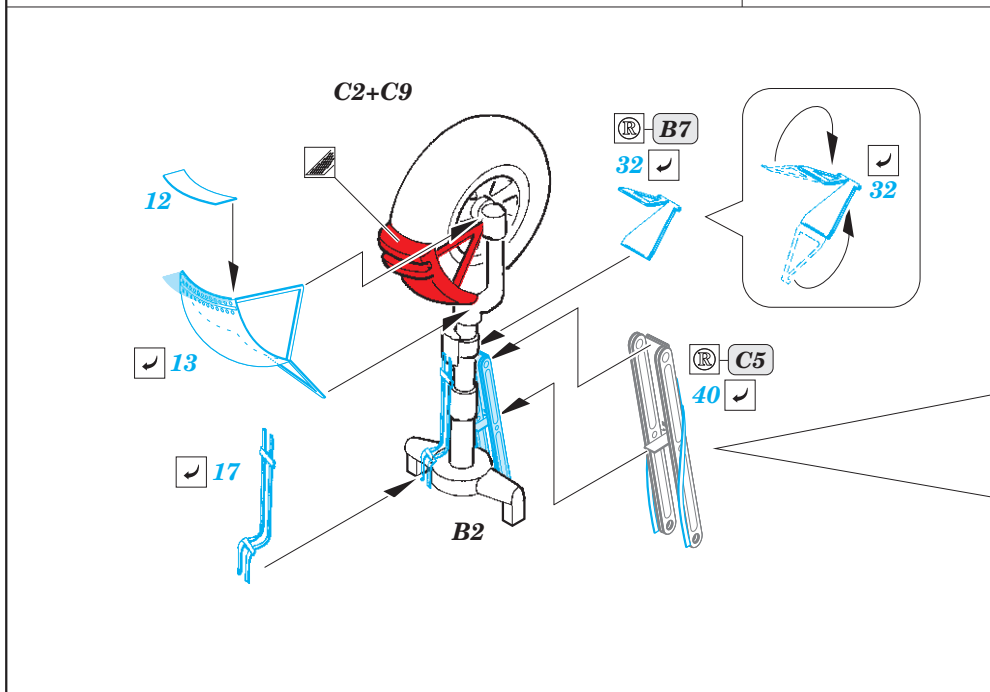

P-61B exterior

eduard

72 674

1/72

detail set for 1/72 HOBBY BOSS kit • sada detailů pro stavebnici 1/72 HOBBY BOSS

- APPLY EXPRESS MASK AND PAINT BEFORE GLUING
POUŽIT EXPRESS MASK NABARVIT PŘED SLEPENÍM
 - SYMMETRICAL ASSEMBLY
SYMETRICKÁ MONTÁŽ
 - REMOVE
ODSTRANIT
 - GRIND
OBROUSIT
 - DRILL HOLE
VRTAT OTVOR
 - COLORED ETCHED PARTS
LEPTANÉ BAREVNÉ DÍLY
 - ETCHED PARTS
LEPTANÉ NEBAREVNÉ DÍLY
 - ORIGINAL KIT PARTS
PŮVODNÍ DÍLY STAVEBNICE
- BEND
OHNOUT
 - OPTION
VOLBA
 - REPLACE
NAHRADIT

ORIGINAL KIT PARTS PŮVODNÍ DÍLY STAVEBNICE	PHOTO-ETCHED PARTS LEPTANÉ DÍLY	PARTS TO BE REMOVED DÍLY K ODSTRANĚNÍ	FILL TMELIT
---	------------------------------------	--	----------------

Related products: SS 638 + 73 638 P-61B 1/72