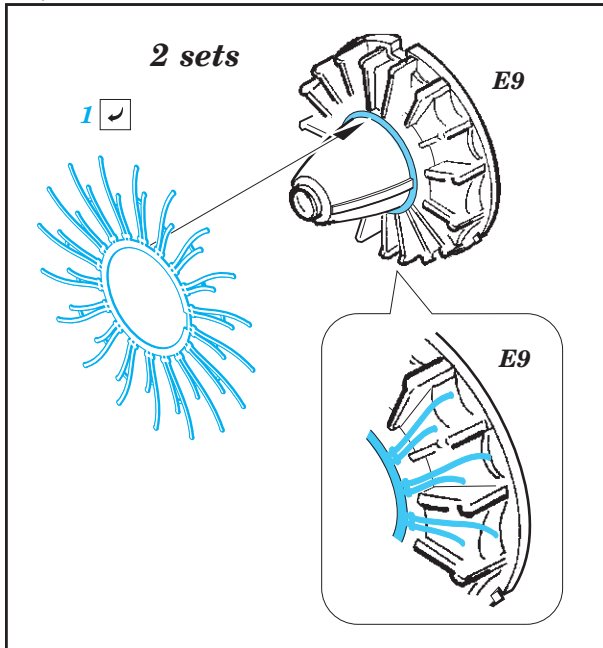

P-61B exterior

eduard

72 674

1/72

detail set for 1/72 HOBBY BOSS kit • sada detailů pro stavebnici 1/72 HOBBY BOSS

- APPLY EXPRESS MASK AND PAINT BEFORE GLUING
POUŽIT EXPRESS MASK NABARVIT PŘED SLEPENÍM
 - SYMMETRICAL ASSEMBLY
SYMETRICKÁ MONTÁŽ
 - REMOVE
ODSTRANIT
 - GRIND
OBROUSIT
 - DRILL HOLE
VRTAT OTVOR
 - COLORED ETCHED PARTS
LEPTANÉ BAREVNÉ DÍLY
 - ETCHED PARTS
LEPTANÉ NEBAREVNÉ DÍLY
 - ORIGINAL KIT PARTS
PŮVODNÍ DÍLY STAVEBNICE
- BEND
OHNOUT
 - OPTION
VOLBA
 - REPLACE
NAHRADIT

ORIGINAL KIT PARTS PŮVODNÍ DÍLY STAVEBNICE	PHOTO-ETCHED PARTS LEPTANÉ DÍLY	PARTS TO BE REMOVED DÍLY K ODSTRANĚNÍ	FILL TMELIT
---	------------------------------------	--	----------------

Related products: SS 638 + 73 638 P-61B 1/72