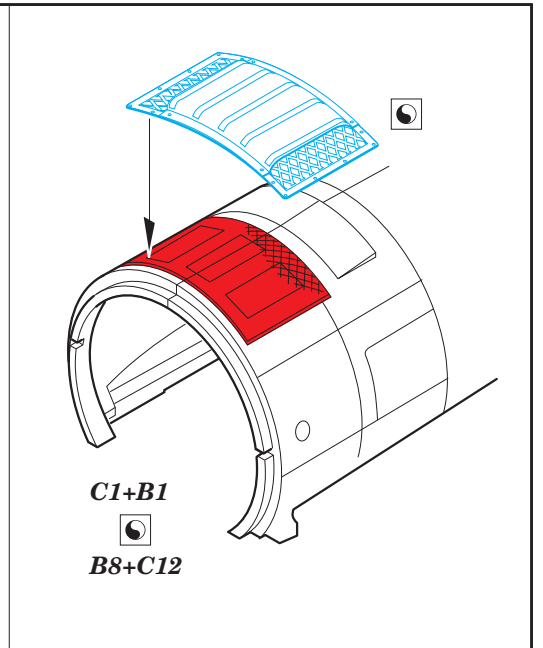

P-61B exterior

eduard

72 674

1/72

detail set for 1/72 HOBBY BOSS kit • sada detailů pro stavebnici 1/72 HOBBY BOSS

- APPLY EXPRESS MASK AND PAINT BEFORE GLUING
POUŽIT EXPRESS MASK NABARVIT PŘED SLEPENÍM
 - SYMMETRICAL ASSEMBLY
SYMETRICKÁ MONTÁŽ
 - REMOVE
ODSTRANIT
 - GRIND
OBROUSIT
 - DRILL HOLE
VRTAT OTVOR
 - COLORED ETCHED PARTS
LEPTANÉ BAREVNÉ DÍLY
 - ETCHED PARTS
LEPTANÉ NEBAREVNÉ DÍLY
 - ORIGINAL KIT PARTS
PŮVODNÍ DÍLY STAVEBNICE
- BEND
OHNOUT
 - OPTION
VOLBA
 - REPLACE
NAHRADIT

ORIGINAL KIT PARTS PŮVODNÍ DÍLY STAVEBNICE	PHOTO-ETCHED PARTS LEPTANÉ DÍLY	PARTS TO BE REMOVED DÍLY K ODSTRANĚNÍ	FILL TMELIT
---	------------------------------------	--	----------------

Related products: SS 638 + 73 638 P-61B 1/72