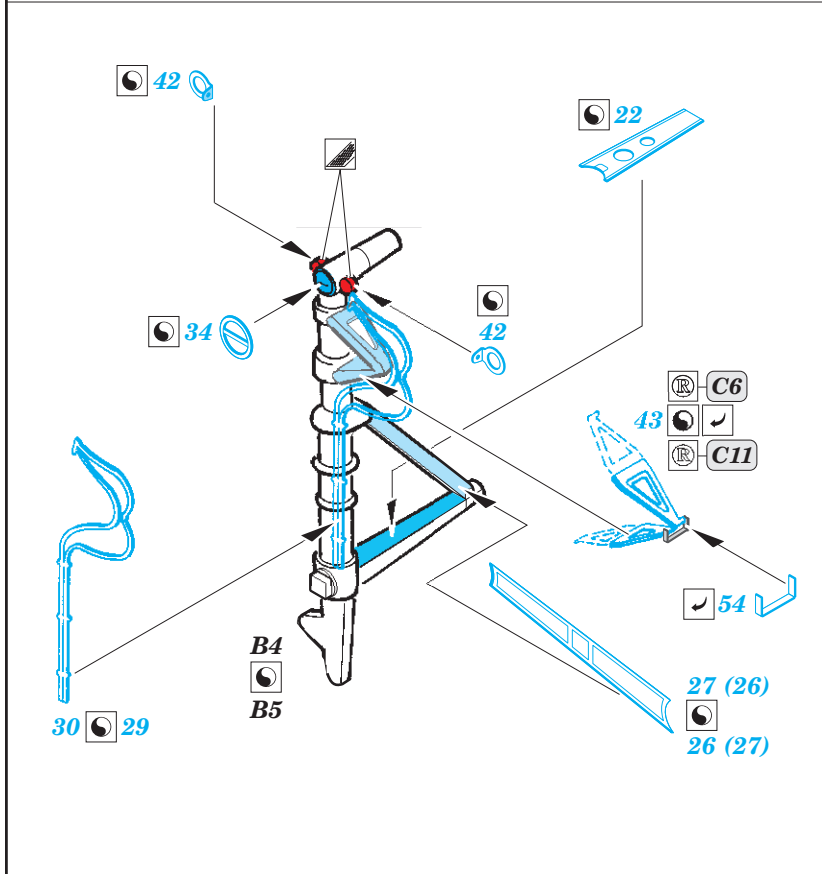

P-61B exterior

eduard

72 674

1/72

detail set for 1/72 HOBBY BOSS kit • sada detailů pro stavebnici 1/72 HOBBY BOSS

- APPLY EXPRESS MASK AND PAINT BEFORE GLUING
POUŽIT EXPRESS MASK NABARVIT PŘED SLEPENÍM
 - SYMMETRICAL ASSEMBLY
SYMETRICKÁ MONTÁŽ
 - REMOVE
ODSTRANIT
 - GRIND
OBROUSIT
 - DRILL HOLE
VRTAT OTVOR
 - COLORED ETCHED PARTS
LEPTANÉ BAREVNÉ DÍLY
 - ETCHED PARTS
LEPTANÉ NEBAREVNÉ DÍLY
 - ORIGINAL KIT PARTS
PŮVODNÍ DÍLY STAVEBNICE
- BEND
OHNOUT
 - OPTION
VOLBA
 - REPLACE
NAHRADIT

ORIGINAL KIT PARTS PŮVODNÍ DÍLY STAVEBNICE	PHOTO-ETCHED PARTS LEPTANÉ DÍLY	PARTS TO BE REMOVED DÍLY K ODSTRANĚNÍ	FILL TMELIT
---	------------------------------------	--	----------------

Related products: SS 638 + 73 638 P-61B 1/72