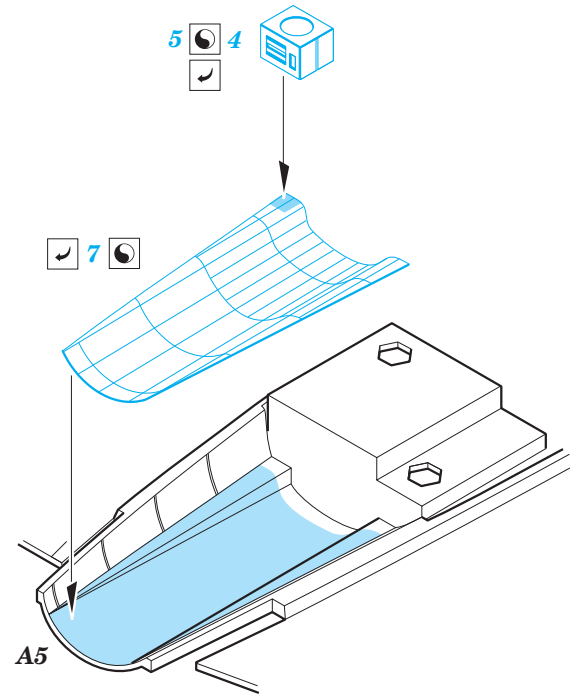

P-61B exterior

eduard

72 674

1/72

detail set for 1/72 HOBBY BOSS kit • sada detailů pro stavebnici 1/72 HOBBY BOSS

- APPLY EXPRESS MASK AND PAINT BEFORE GLUING
POUŽIT EXPRESS MASK NABARVIT PŘED SLEPENÍM
 - SYMMETRICAL ASSEMBLY
SYMETRICKÁ MONTÁŽ
 - REMOVE
ODSTRANIT
 - GRIND
OBROUSIT
 - DRILL HOLE
VRTAT OTVOR
 - COLORED ETCHED PARTS
LEPTANÉ BAREVNÉ DÍLY
 - ETCHED PARTS
LEPTANÉ NEBAREVNÉ DÍLY
 - ORIGINAL KIT PARTS
PŮVODNÍ DÍLY STAVEBNICE
- BEND
OHNOUT
 - OPTION
VOLBA
 - REPLACE
NAHRADIT

ORIGINAL KIT PARTS PŮVODNÍ DÍLY STAVEBNICE	PHOTO-ETCHED PARTS LEPTANÉ DÍLY	PARTS TO BE REMOVED DÍLY K ODSTRANĚNÍ	FILL TMELIT
---	------------------------------------	--	----------------

Related products: SS 638 + 73 638 P-61B 1/72