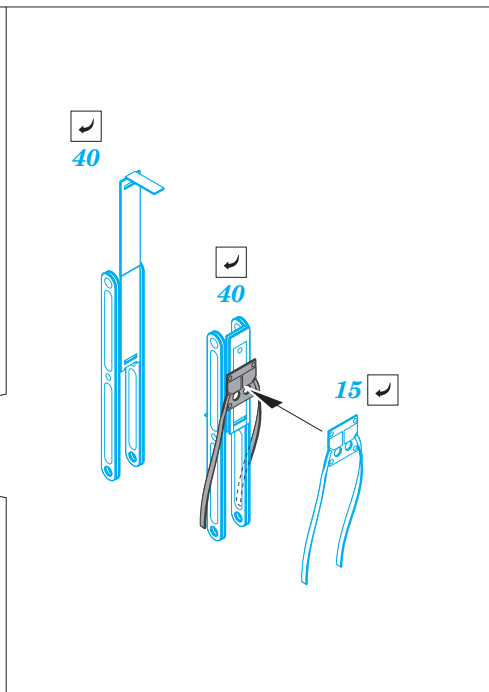

P-61B exterior

eduard

72 674

1/72

detail set for 1/72 HOBBY BOSS kit • sada detailů pro stavebnici 1/72 HOBBY BOSS

- APPLY EXPRESS MASK AND PAINT BEFORE GLUING
POUŽIT EXPRESS MASK NABARVIT PŘED SLEPENÍM
 - SYMMETRICAL ASSEMBLY
SYMETRICKÁ MONTÁŽ
 - REMOVE
ODSTRANIT
 - GRIND
OBROUSIT
 - DRILL HOLE
VRTAT OTVOR
 - COLORED ETCHED PARTS
LEPTANÉ BAREVNÉ DÍLY
 - ETCHED PARTS
LEPTANÉ NEBAREVNÉ DÍLY
 - ORIGINAL KIT PARTS
PŮVODNÍ DÍLY STAVEBNICE
- BEND
OHNOUT
 - OPTION
VOLBA
 - REPLACE
NAHRADIT

ORIGINAL KIT PARTS PŮVODNÍ DÍLY STAVEBNICE	PHOTO-ETCHED PARTS LEPTANÉ DÍLY	PARTS TO BE REMOVED DÍLY K ODSTRANĚNÍ	FILL TMELIT
---	------------------------------------	--	----------------

Related products: SS 638 + 73 638 P-61B 1/72