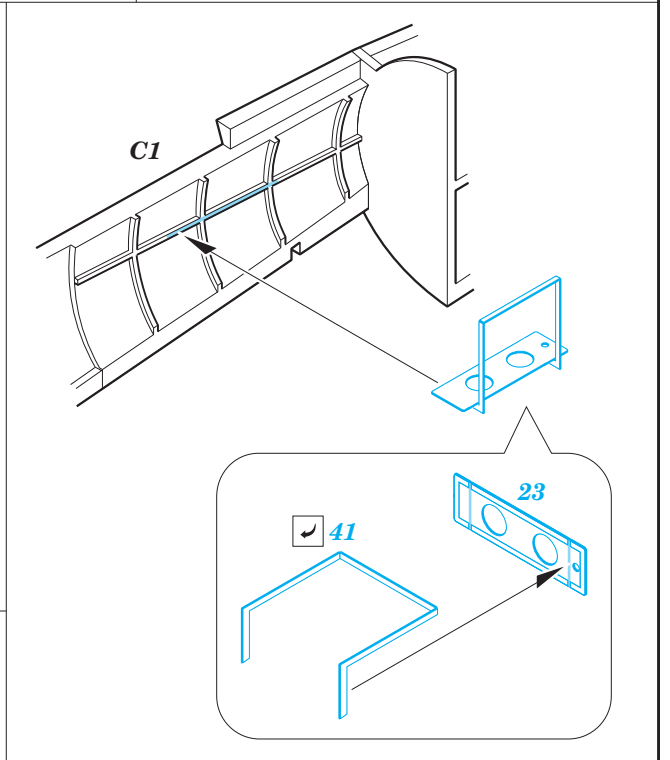

P-61B exterior

eduard

72 674

1/72

detail set for 1/72 HOBBY BOSS kit • sada detailů pro stavebnici 1/72 HOBBY BOSS

- APPLY EXPRESS MASK AND PAINT BEFORE GLUING
POUŽIT EXPRESS MASK NABARVIT PŘED SLEPENÍM
 - SYMMETRICAL ASSEMBLY
SYMETRICKÁ MONTÁŽ
 - REMOVE
ODSTRANIT
 - GRIND
OBROUSIT
 - DRILL HOLE
VRTAT OTVOR
 - COLORED ETCHED PARTS
LEPTANÉ BAREVNÉ DÍLY
 - ETCHED PARTS
LEPTANÉ NEBAREVNÉ DÍLY
 - ORIGINAL KIT PARTS
PŮVODNÍ DÍLY STAVEBNICE
- BEND
OHNOUT
 - OPTION
VOLBA
 - REPLACE
NAHRADIT

ORIGINAL KIT PARTS PŮVODNÍ DÍLY STAVEBNICE	PHOTO-ETCHED PARTS LEPTANÉ DÍLY	PARTS TO BE REMOVED DÍLY K ODSTRANĚNÍ	FILL TMELIT
---	------------------------------------	--	----------------

Related products: SS 638 + 73 638 P-61B 1/72