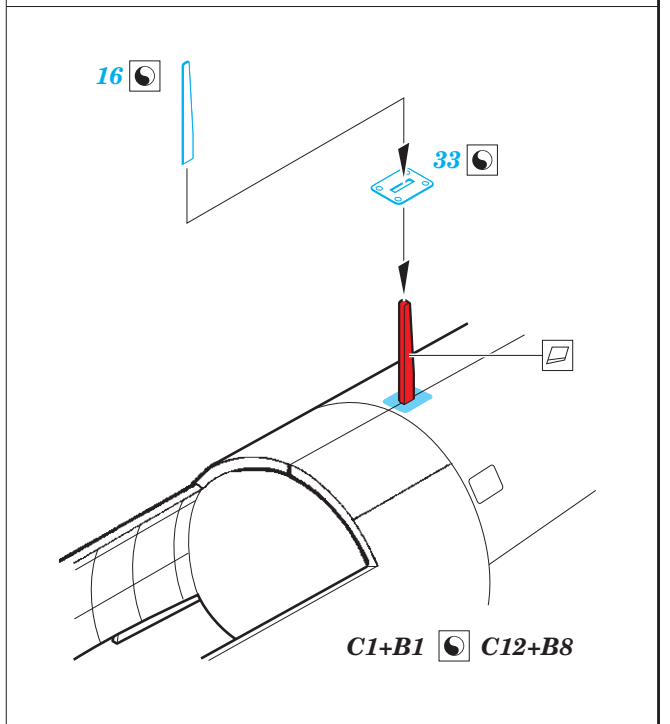

P-61B exterior

eduard

72 674

1/72

detail set for 1/72 HOBBY BOSS kit • sada detailů pro stavebnici 1/72 HOBBY BOSS

- APPLY EXPRESS MASK AND PAINT BEFORE GLUING
POUŽIT EXPRESS MASK NABARVIT PŘED SLEPENÍM
 - SYMMETRICAL ASSEMBLY
SYMETRICKÁ MONTÁŽ
 - REMOVE
ODSTRANIT
 - GRIND
OBROUSIT
 - DRILL HOLE
VRTAT OTVOR
 - COLORED ETCHED PARTS
LEPTANÉ BAREVNÉ DÍLY
 - ETCHED PARTS
LEPTANÉ NEBAREVNÉ DÍLY
 - ORIGINAL KIT PARTS
PŮVODNÍ DÍLY STAVEBNICE
- BEND
OHNOUT
 - OPTION
VOLBA
 - REPLACE
NAHRADIT

ORIGINAL KIT PARTS PŮVODNÍ DÍLY STAVEBNICE	PHOTO-ETCHED PARTS LEPTANÉ DÍLY	PARTS TO BE REMOVED DÍLY K ODSTRANĚNÍ	FILL TMELIT
---	------------------------------------	--	----------------

Related products: SS 638 + 73 638 P-61B 1/72