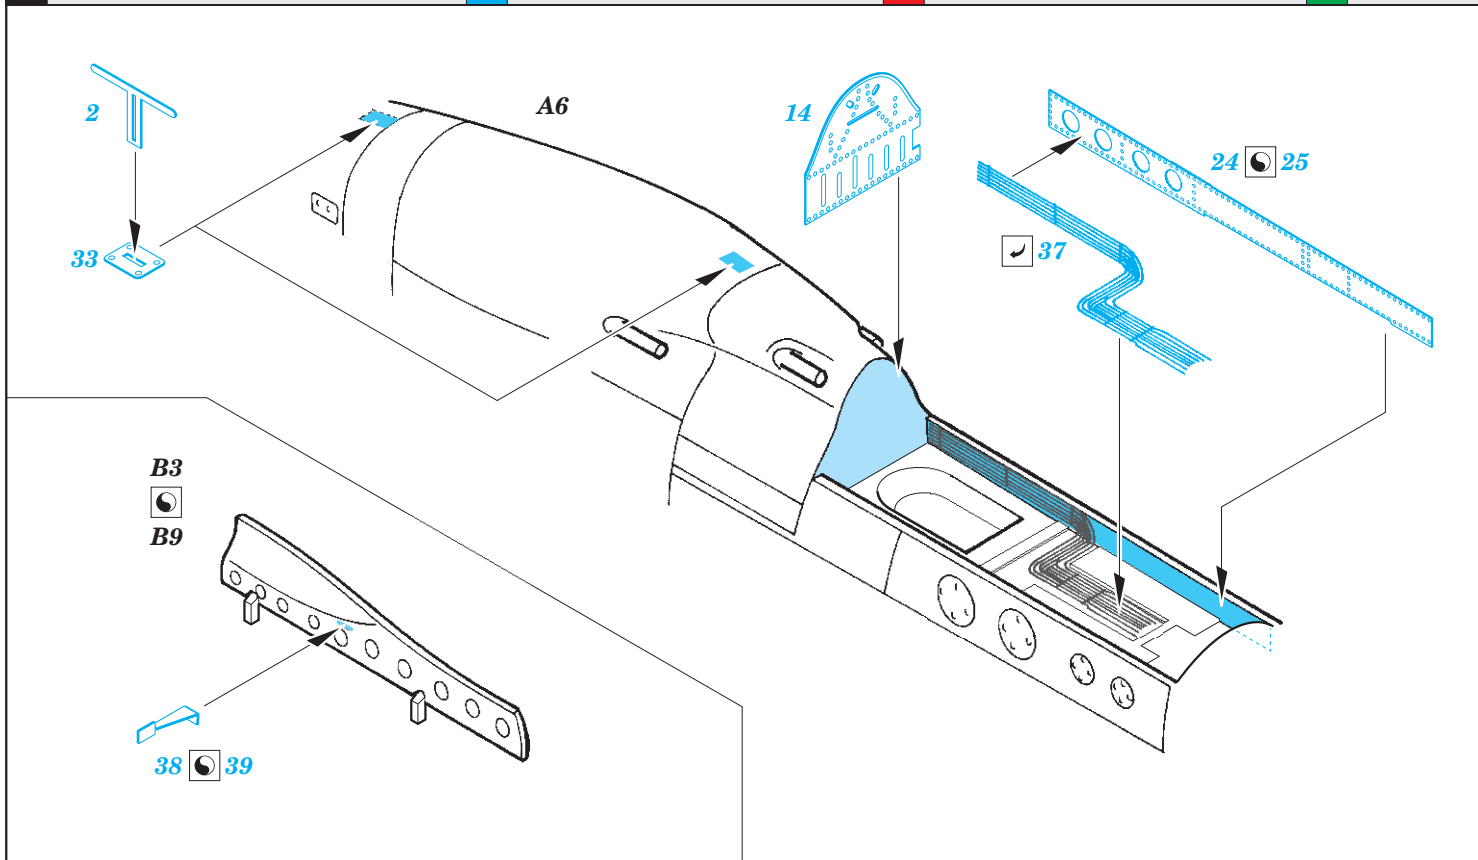

P-61B exterior

eduard

72 674

1/72

detail set for 1/72 HOBBY BOSS kit • sada detailů pro stavebnici 1/72 HOBBY BOSS

- APPLY EXPRESS MASK AND PAINT BEFORE GLUING
POUŽIT EXPRESS MASK NABARVIT PŘED SLEPENÍM
 - SYMMETRICAL ASSEMBLY
SYMETRICKÁ MONTÁŽ
 - REMOVE
ODSTRANIT
 - GRIND
OBROUSIT
 - DRILL HOLE
VRTAT OTVOR
 - COLORED ETCHED PARTS
LEPTANÉ BAREVNÉ DÍLY
 - ETCHED PARTS
LEPTANÉ NEBAREVNÉ DÍLY
 - ORIGINAL KIT PARTS
PŮVODNÍ DÍLY STAVEBNICE
- BEND
OHNOUT
 - OPTION
VOLBA
 - REPLACE
NAHRADIT

ORIGINAL KIT PARTS PŮVODNÍ DÍLY STAVEBNICE	PHOTO-ETCHED PARTS LEPTANÉ DÍLY	PARTS TO BE REMOVED DÍLY K ODSTRANĚNÍ	FILL TMELIT
---	------------------------------------	--	----------------

Related products: SS 638 + 73 638 P-61B 1/72