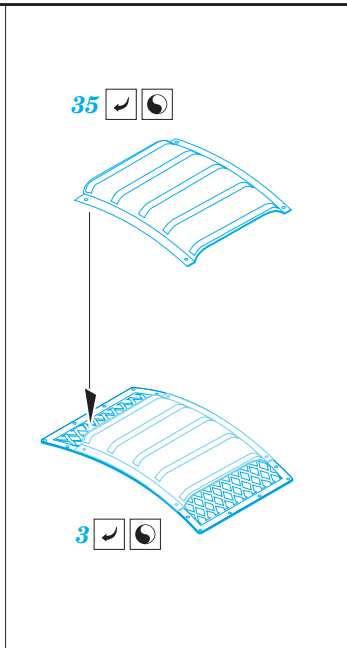

P-61B exterior

eduard

72 674

1/72

detail set for 1/72 HOBBY BOSS kit • sada detailů pro stavebnici 1/72 HOBBY BOSS

- APPLY EXPRESS MASK AND PAINT BEFORE GLUING
POUŽIT EXPRESS MASK NABARVIT PŘED SLEPENÍM
 - SYMMETRICAL ASSEMBLY
SYMETRICKÁ MONTÁŽ
 - REMOVE
ODSTRANIT
 - GRIND
OBROUSIT
 - DRILL HOLE
VRTAT OTVOR
 - COLORED ETCHED PARTS
LEPTANÉ BAREVNÉ DÍLY
 - ETCHED PARTS
LEPTANÉ NEBAREVNÉ DÍLY
 - ORIGINAL KIT PARTS
PŮVODNÍ DÍLY STAVEBNICE
- BEND
OHNOUT
 - OPTION
VOLBA
 - REPLACE
NAHRADIT

ORIGINAL KIT PARTS PŮVODNÍ DÍLY STAVEBNICE	PHOTO-ETCHED PARTS LEPTANÉ DÍLY	PARTS TO BE REMOVED DÍLY K ODSTRANĚNÍ	FILL TMELIT
---	------------------------------------	--	----------------

Related products: SS 638 + 73 638 P-61B 1/72