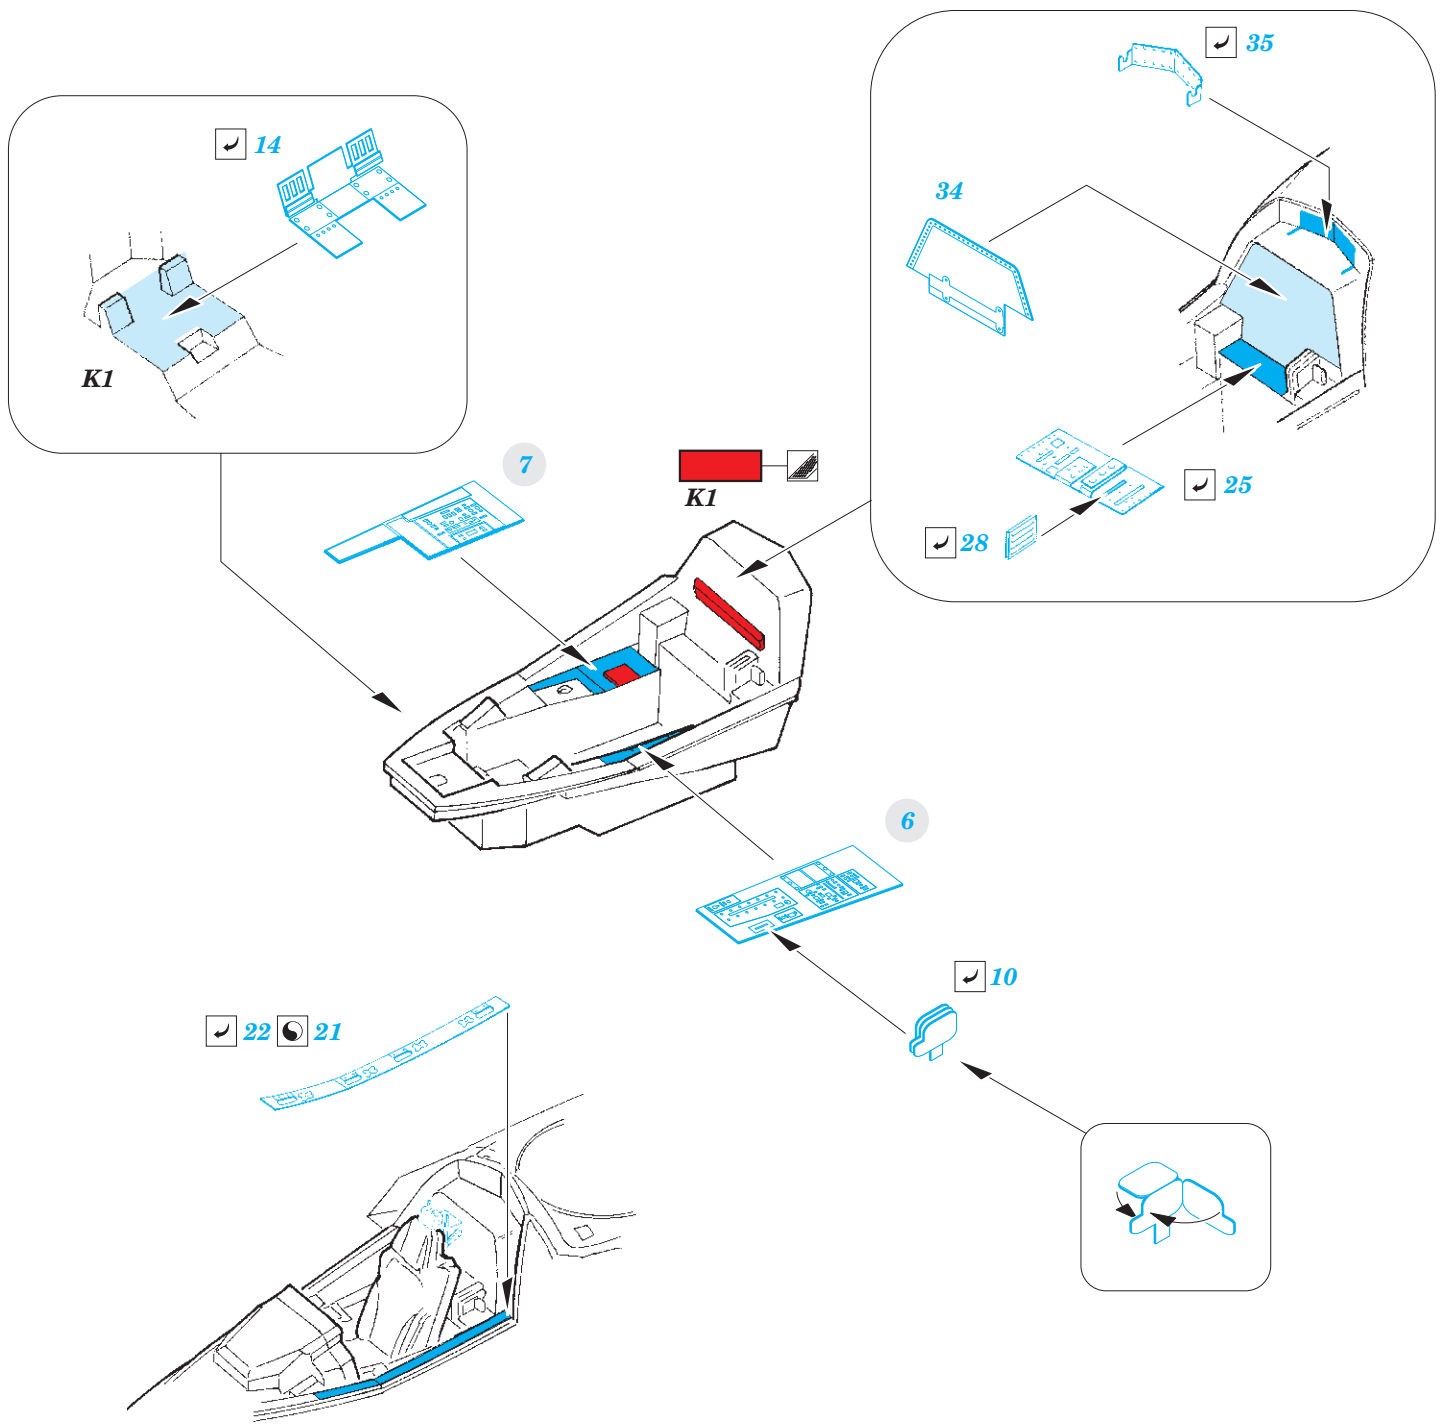

F-35B

eduard

73 635

1/72

detail set for HASEGAWA 1/72 kit • sada detailů pro stavebnici HASEGAWA 1/72

- APPLY EXPRESS MASK AND PAINT BEFORE GLUING
POUŽIT EXPRESS MASK NABARVIT PŘED SLEPENÍM
 - SYMMETRICAL ASSEMBLY
SYMETRICKÁ MONTÁŽ
 - REMOVE
ODSTRANIT
 - GRIND
OBROUSIT
 - DRILL HOLE
VRTAT OTVOR
 - COLORED ETCHED PARTS
LEPTANÉ BAREVNÉ DÍLY
 - ETCHED PARTS
LEPTANÉ NEBAREVNÉ DÍLY
 - ORIGINAL KIT PARTS
PŮVODNÍ DÍLY STAVEBNICE
- BEND
OHNOUT
 - OPTION
VOLBA
 - REPLACE
NAHRADIT

ORIGINAL KIT PARTS PŮVODNÍ DÍLY STAVEBNICE	PHOTO-ETCHED PARTS LEPTANÉ DÍLY	PARTS TO BE REMOVED DÍLY K ODSTRANĚNÍ	FILL TMELIT
---	------------------------------------	--	----------------

D6+D8

front undercarriage leg

main undercarriage legs