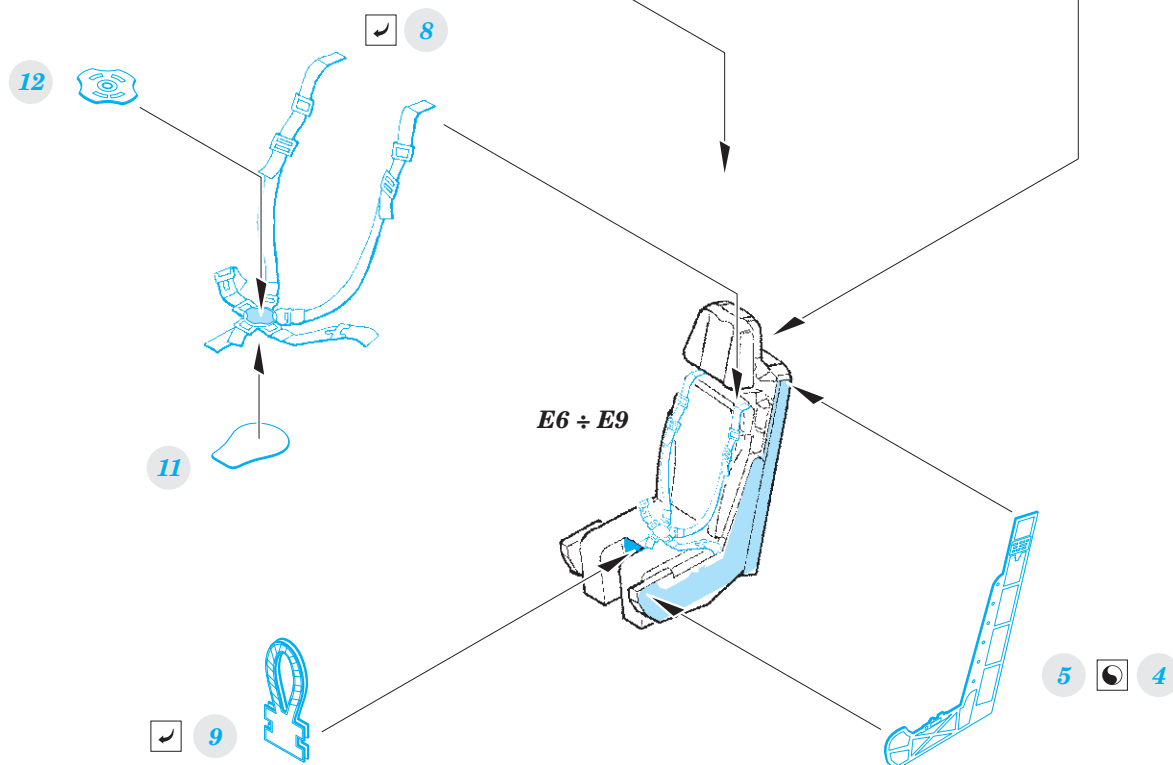

F-35B

eduard

73 635

1/72

detail set for HASEGAWA 1/72 kit • sada detailů pro stavebnici HASEGAWA 1/72

- APPLY EXPRESS MASK AND PAINT BEFORE GLUING
POUŽIT EXPRESS MASK NABARVIT PŘED SLEPENÍM
 - SYMMETRICAL ASSEMBLY
SYMETRICKÁ MONTÁŽ
 - REMOVE
ODSTRANIT
 - GRIND
OBROUSIT
 - DRILL HOLE
VRTAT OTVOR
 - COLORED ETCHED PARTS
LEPTANÉ BAREVNÉ DÍLY
 - ETCHED PARTS
LEPTANÉ NEBAREVNÉ DÍLY
 - ORIGINAL KIT PARTS
PŮVODNÍ DÍLY STAVEBNICE
- BEND
OHNOUT
 - OPTION
VOLBA
 - REPLACE
NAHRADIT

ORIGINAL KIT PARTS PŮVODNÍ DÍLY STAVEBNICE	PHOTO-ETCHED PARTS LEPTANÉ DÍLY	PARTS TO BE REMOVED DÍLY K ODSTRANĚNÍ	FILL TMELIT
---	------------------------------------	--	----------------

D6+D8

front undercarriage leg

main undercarriage legs