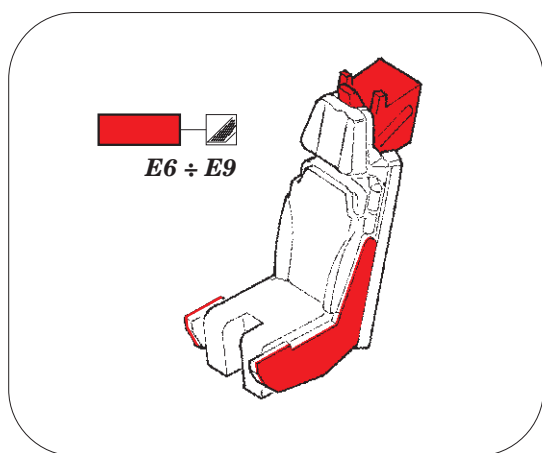

F-35B

eduard

73 635

1/72

detail set for HASEGAWA 1/72 kit • sada detailů pro stavebnici HASEGAWA 1/72

- APPLY EXPRESS MASK AND PAINT BEFORE GLUING
POUŽIT EXPRESS MASK NABARVIT PŘED SLEPENÍM
 - SYMMETRICAL ASSEMBLY
SYMETRICKÁ MONTÁŽ
 - REMOVE
ODSTRANIT
 - GRIND
OBROUSIT
 - DRILL HOLE
VRTAT OTVOR
 - COLORED ETCHED PARTS
LEPTANÉ BAREVNÉ DÍLY
 - ETCHED PARTS
LEPTANÉ NEBAREVNÉ DÍLY
 - ORIGINAL KIT PARTS
PŮVODNÍ DÍLY STAVEBNICE
- BEND
OHNOUT
 - OPTION
VOLBA
 - REPLACE
NAHRADIT

ORIGINAL KIT PARTS PŮVODNÍ DÍLY STAVEBNICE	PHOTO-ETCHED PARTS LEPTANÉ DÍLY	PARTS TO BE REMOVED DÍLY K ODSTRANĚNÍ	FILL TMELIT
---	------------------------------------	--	----------------

D6+D8

front undercarriage leg

main undercarriage legs