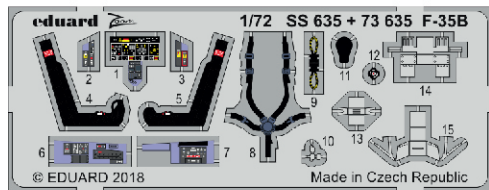

F-35B

eduard

73 635

1/72

detail set for HASEGAWA 1/72 kit • sada detailů pro stavebnici HASEGAWA 1/72

- APPLY EXPRESS MASK AND PAINT BEFORE GLUING
POUŽIT EXPRESS MASK NABARVIT PŘED SLEPENÍM
 - SYMMETRICAL ASSEMBLY
SYMETRICKÁ MONTÁŽ
 - REMOVE
ODSTRANIT
 - GRIND
OBROUSIT
 - DRILL HOLE
VRTAT OTVOR
 - COLORED ETCHED PARTS
LEPTANÉ BAREVNÉ DÍLY
 - ETCHED PARTS
LEPTANÉ NEBAREVNÉ DÍLY
 - ORIGINAL KIT PARTS
PŮVODNÍ DÍLY STAVEBNICE
- BEND
OHNOUT
 - OPTION
VOLBA
 - REPLACE
NAHRADIT

ORIGINAL KIT PARTS PŮVODNÍ DÍLY STAVEBNICE	PHOTO-ETCHED PARTS LEPTANÉ DÍLY	PARTS TO BE REMOVED DÍLY K ODSTRANĚNÍ	FILL TMELIT
---	------------------------------------	--	----------------

D6+D8

front undercarriage leg

main undercarriage legs