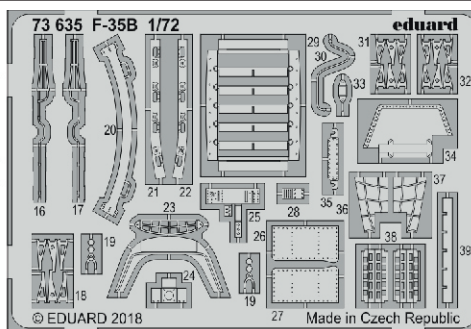

F-35B

eduard

73 635

1/72

detail set for HASEGAWA 1/72 kit • sada detailů pro stavebnici HASEGAWA 1/72

- APPLY EXPRESS MASK AND PAINT BEFORE GLUING
POUŽIT EXPRESS MASK NABARVIT PŘED SLEPENÍM
 - SYMMETRICAL ASSEMBLY
SYMETRICKÁ MONTÁŽ
 - REMOVE
ODSTRANIT
 - GRIND
OBROUSIT
 - DRILL HOLE
VRTAT OTVOR
 - COLORED ETCHED PARTS
LEPTANÉ BAREVNÉ DÍLY
 - ETCHED PARTS
LEPTANÉ NEBAREVNÉ DÍLY
 - ORIGINAL KIT PARTS
PŮVODNÍ DÍLY STAVEBNICE
- BEND
OHNOUT
 - OPTION
VOLBA
 - REPLACE
NAHRADIT

ORIGINAL KIT PARTS PŮVODNÍ DÍLY STAVEBNICE	PHOTO-ETCHED PARTS LEPTANÉ DÍLY	PARTS TO BE REMOVED DÍLY K ODSTRANĚNÍ	FILL TMELIT
---	------------------------------------	--	----------------

D6+D8

front undercarriage leg

main undercarriage legs