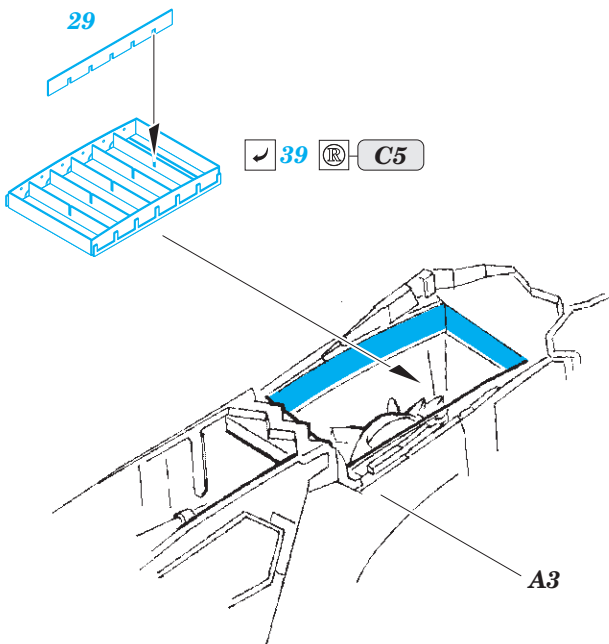

F-35B

eduard

73 635

1/72

detail set for HASEGAWA 1/72 kit • sada detailů pro stavebnici HASEGAWA 1/72

- APPLY EXPRESS MASK AND PAINT BEFORE GLUING
POUŽIT EXPRESS MASK NABARVIT PŘED SLEPENÍM
 - SYMMETRICAL ASSEMBLY
SYMETRICKÁ MONTÁŽ
 - REMOVE
ODSTRANIT
 - GRIND
OBROUSIT
 - DRILL HOLE
VRTAT OTVOR
 - COLORED ETCHED PARTS
LEPTANÉ BAREVNÉ DÍLY
 - ETCHED PARTS
LEPTANÉ NEBAREVNÉ DÍLY
 - ORIGINAL KIT PARTS
PŮVODNÍ DÍLY STAVEBNICE
- BEND
OHNOUT
 - OPTION
VOLBA
 - REPLACE
NAHRADIT

ORIGINAL KIT PARTS PŮVODNÍ DÍLY STAVEBNICE	PHOTO-ETCHED PARTS LEPTANÉ DÍLY	PARTS TO BE REMOVED DÍLY K ODSTRANĚNÍ	FILL TMELIT
---	------------------------------------	--	----------------

D6+D8

front undercarriage leg

main undercarriage legs