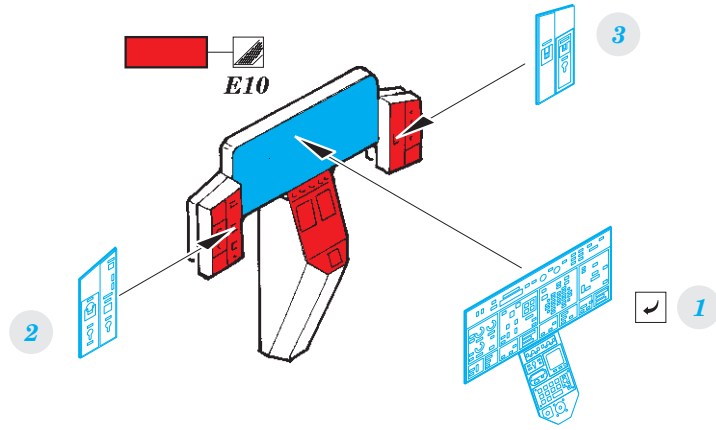

F-35B

eduard

73 635

1/72

detail set for HASEGAWA 1/72 kit • sada detailů pro stavebnici HASEGAWA 1/72

- APPLY EXPRESS MASK AND PAINT BEFORE GLUING
POUŽIT EXPRESS MASK NABARVIT PŘED SLEPENÍM
 - SYMMETRICAL ASSEMBLY
SYMETRICKÁ MONTÁŽ
 - REMOVE
ODSTRANIT
 - GRIND
OBROUSIT
 - DRILL HOLE
VRTAT OTVOR
 - COLORED ETCHED PARTS
LEPTANÉ BAREVNÉ DÍLY
 - ETCHED PARTS
LEPTANÉ NEBAREVNÉ DÍLY
 - ORIGINAL KIT PARTS
PŮVODNÍ DÍLY STAVEBNICE
- BEND
OHNOUT
 - OPTION
VOLBA
 - REPLACE
NAHRADIT

ORIGINAL KIT PARTS PŮVODNÍ DÍLY STAVEBNICE	PHOTO-ETCHED PARTS LEPTANÉ DÍLY	PARTS TO BE REMOVED DÍLY K ODSTRANĚNÍ	FILL TMELIT
---	------------------------------------	--	----------------

D6+D8

front undercarriage leg

main undercarriage legs