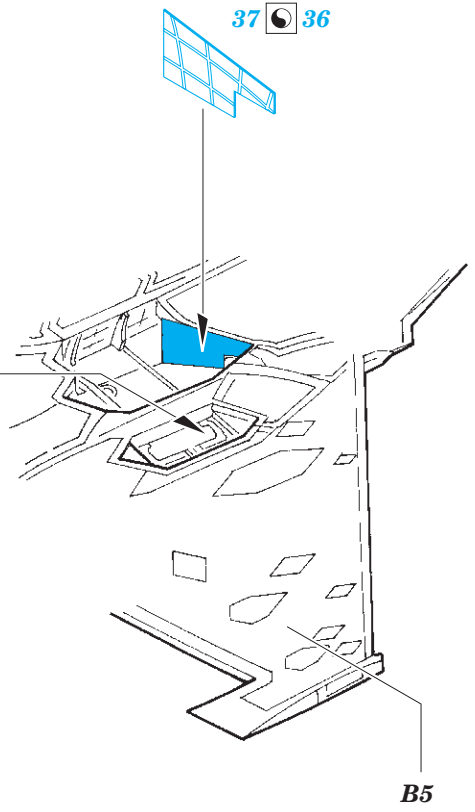

F-35B

eduard

73 635

1/72

detail set for HASEGAWA 1/72 kit • sada detailů pro stavebnici HASEGAWA 1/72

- APPLY EXPRESS MASK AND PAINT BEFORE GLUING
POUŽIT EXPRESS MASK NABARVIT PŘED SLEPENÍM
 - SYMMETRICAL ASSEMBLY
SYMETRICKÁ MONTÁŽ
 - REMOVE
ODSTRANIT
 - GRIND
OBROUSIT
 - DRILL HOLE
VRTAT OTVOR
 - COLORED ETCHED PARTS
LEPTANÉ BAREVNÉ DÍLY
 - ETCHED PARTS
LEPTANÉ NEBAREVNÉ DÍLY
 - ORIGINAL KIT PARTS
PŮVODNÍ DÍLY STAVEBNICE
- BEND
OHNOUT
 - OPTION
VOLBA
 - REPLACE
NAHRADIT

ORIGINAL KIT PARTS PŮVODNÍ DÍLY STAVEBNICE	PHOTO-ETCHED PARTS LEPTANÉ DÍLY	PARTS TO BE REMOVED DÍLY K ODSTRANĚNÍ	FILL TMELIT
---	------------------------------------	--	----------------

D6+D8

front undercarriage leg

main undercarriage legs