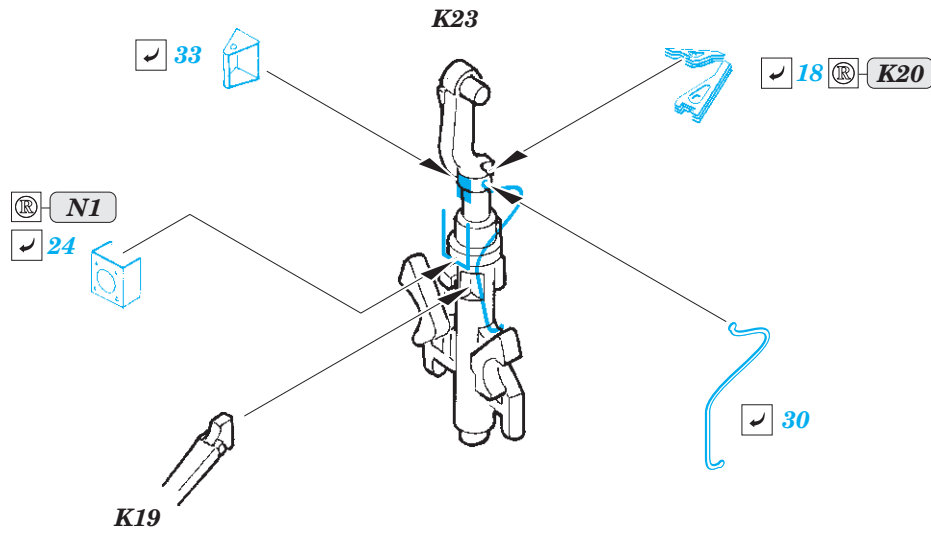

F-35B

eduard

73 635

1/72

detail set for HASEGAWA 1/72 kit • sada detailů pro stavebnici HASEGAWA 1/72

- APPLY EXPRESS MASK AND PAINT BEFORE GLUING
POUŽIT EXPRESS MASK NABARVIT PŘED SLEPENÍM
 - SYMMETRICAL ASSEMBLY
SYMETRICKÁ MONTÁŽ
 - REMOVE
ODSTRANIT
 - GRIND
OBROUSIT
 - DRILL HOLE
VRTAT OTVOR
 - COLORED ETCHED PARTS
LEPTANÉ BAREVNÉ DÍLY
 - ETCHED PARTS
LEPTANÉ NEBAREVNÉ DÍLY
 - ORIGINAL KIT PARTS
PŮVODNÍ DÍLY STAVEBNICE
- BEND
OHNOUT
 - OPTION
VOLBA
 - REPLACE
NAHRADIT

ORIGINAL KIT PARTS PŮVODNÍ DÍLY STAVEBNICE	PHOTO-ETCHED PARTS LEPTANÉ DÍLY	PARTS TO BE REMOVED DÍLY K ODSTRANĚNÍ	FILL TMELIT
---	------------------------------------	--	----------------

D6+D8

front undercarriage leg

main undercarriage legs