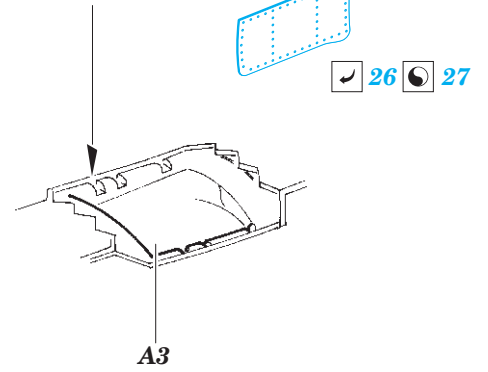

F-35B

eduard

73 635

1/72

detail set for HASEGAWA 1/72 kit • sada detailů pro stavebnici HASEGAWA 1/72

- APPLY EXPRESS MASK AND PAINT BEFORE GLUING
POUŽIT EXPRESS MASK NABARVIT PŘED SLEPENÍM
 - SYMMETRICAL ASSEMBLY
SYMETRICKÁ MONTÁŽ
 - REMOVE
ODSTRANIT
 - GRIND
OBROUSIT
 - DRILL HOLE
VRTAT OTVOR
 - COLORED ETCHED PARTS
LEPTANÉ BAREVNÉ DÍLY
 - ETCHED PARTS
LEPTANÉ NEBAREVNÉ DÍLY
 - ORIGINAL KIT PARTS
PŮVODNÍ DÍLY STAVEBNICE
- BEND
OHNOUT
 - OPTION
VOLBA
 - REPLACE
NAHRADIT

ORIGINAL KIT PARTS PŮVODNÍ DÍLY STAVEBNICE	PHOTO-ETCHED PARTS LEPTANÉ DÍLY	PARTS TO BE REMOVED DÍLY K ODSTRANĚNÍ	FILL TMELIT
---	------------------------------------	--	----------------

D6+D8

front undercarriage leg

main undercarriage legs