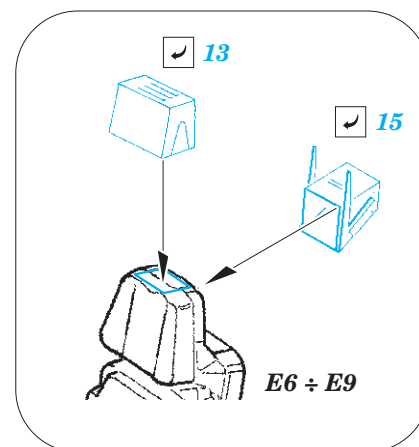

F-35B

eduard

73 635

1/72

detail set for HASEGAWA 1/72 kit • sada detailů pro stavebnici HASEGAWA 1/72

- APPLY EXPRESS MASK AND PAINT BEFORE GLUING
POUŽIT EXPRESS MASK NABARVIT PŘED SLEPENÍM
 - SYMMETRICAL ASSEMBLY
SYMETRICKÁ MONTÁŽ
 - REMOVE
ODSTRANIT
 - GRIND
OBROUSIT
 - DRILL HOLE
VRTAT OTVOR
 - COLORED ETCHED PARTS
LEPTANÉ BAREVNÉ DÍLY
 - ETCHED PARTS
LEPTANÉ NEBAREVNÉ DÍLY
 - ORIGINAL KIT PARTS
PŮVODNÍ DÍLY STAVEBNICE
- BEND
OHNOUT
 - OPTION
VOLBA
 - REPLACE
NAHRADIT

ORIGINAL KIT PARTS PŮVODNÍ DÍLY STAVEBNICE	PHOTO-ETCHED PARTS LEPTANÉ DÍLY	PARTS TO BE REMOVED DÍLY K ODSTRANĚNÍ	FILL TMELIT
---	------------------------------------	--	----------------

D6+D8

front undercarriage leg