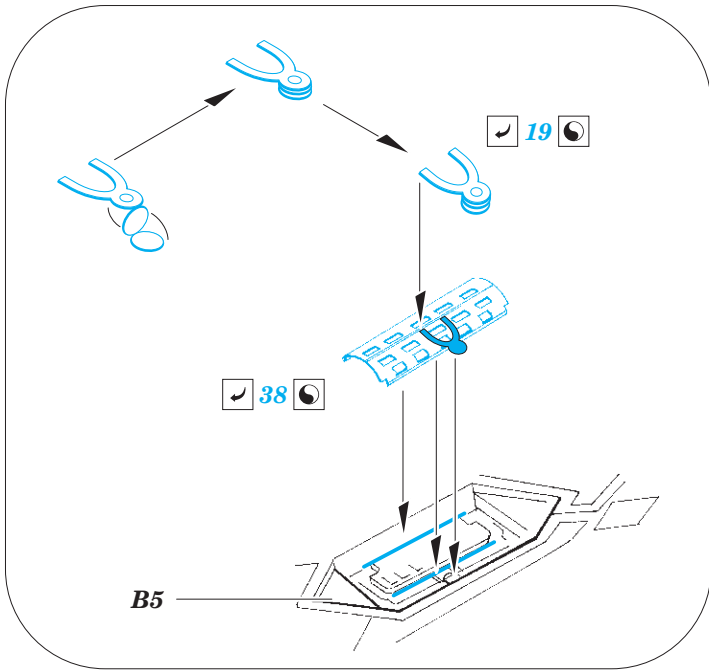

F-35B

eduard

73 635

1/72

detail set for HASEGAWA 1/72 kit • sada detailů pro stavebnici HASEGAWA 1/72

- APPLY EXPRESS MASK AND PAINT BEFORE GLUING
POUŽIT EXPRESS MASK NABARVIT PŘED SLEPENÍM
 - SYMMETRICAL ASSEMBLY
SYMETRICKÁ MONTÁŽ
 - REMOVE
ODSTRANIT
 - GRIND
OBROUSIT
 - DRILL HOLE
VRTAT OTVOR
 - COLORED ETCHED PARTS
LEPTANÉ BAREVNÉ DÍLY
 - ETCHED PARTS
LEPTANÉ NEBAREVNÉ DÍLY
 - ORIGINAL KIT PARTS
PŮVODNÍ DÍLY STAVEBNICE
- BEND
OHNOUT
 - OPTION
VOLBA
 - REPLACE
NAHRADIT

ORIGINAL KIT PARTS PŮVODNÍ DÍLY STAVEBNICE	PHOTO-ETCHED PARTS LEPTANÉ DÍLY	PARTS TO BE REMOVED DÍLY K ODSTRANĚNÍ	FILL TMELIT
---	------------------------------------	--	----------------

D6+D8

front undercarriage leg

main undercarriage legs