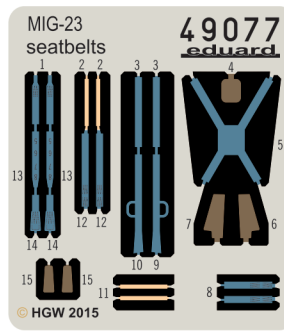

# MiG-23 seatbelts FABRIC

eduard

49 077

1/48 scale detail set for kit TRUMPETER • sada detailů pro model 1/48 TRUMPETER

**PE -  
PHOTOETCHED  
PART**

**TP -  
TEXTILE  
PART**

- APPLY EXPRESS MASK AND PAINT BEFORE GLUING  
POUŽIT EXPRESS MASK NABARVIT PŘED SLEPENÍM
- SYMMETRICAL ASSEMBLY  
SYMETRICKÁ MONTÁŽ
- REMOVE  
ODSTRANIT
- GRIND  
OBROUSIT
- DRILL HOLE  
VRTAT OTVOR
- COLORED ETCHED PARTS  
LEPTANÉ BAREVNÉ DÍLY
- BEND  
OHNOUT
- OPTION  
VOLBA
- REPLACE  
NAHRADIT

ORIGINAL KIT PARTS  
PŮVODNÍ DÍLY STAVEBNICE

PHOTO-ETCHED PARTS  
LEPTANÉ DÍLY

PARTS TO BE REMOVED  
DÍLY K ODSTRANĚNÍ

FILL  
TMELIT