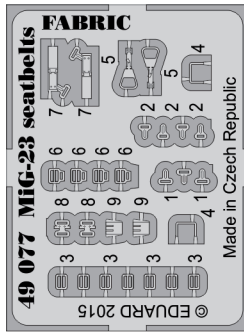

# MiG-23 seatbelts FABRIC

eduard

49 077

1/48 scale detail set for kit TRUMPETER • sada detailů pro model 1/48 TRUMPETER

**PE -  
PHOTOETCHED  
PART**

**TP -  
TEXTILE  
PART**

- APPLY EXPRESS MASK AND PAINT BEFORE GLUING  
POUŽIT EXPRESS MASK NABARVIT PŘED SLEPENÍM
- SYMMETRICAL ASSEMBLY  
SYMETRICKÁ MONTÁŽ
- REMOVE  
ODSTRANIT
- GRIND  
OBROUSIT
- DRILL HOLE  
VRTAT OTVOR
- COLORED ETCHED PARTS  
LEPTANÉ BAREVNÉ DÍLY
- BEND  
OHNOUT
- OPTION  
VOLBA
- REPLACE  
NAHRADIT

ORIGINAL KIT PARTS  
PŮVODNÍ DÍLY STAVEBNICE

PHOTO-ETCHED PARTS  
LEPTANÉ DÍLY

PARTS TO BE REMOVED  
DÍLY K ODSTRANĚNÍ

FILL  
TMELIT