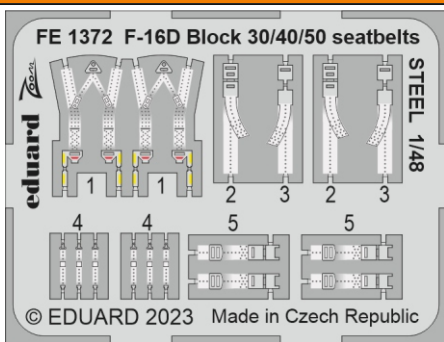

ZOOM
1/48

F-16D Block 30/40/50 seatbelts STEEL

detail set for KINETIC 1/48 kit • sada detailů pro stavebnici KINETIC 1/48

eduard
FE 1372

- APPLY EXPRESS MASK AND PAINT BEFORE GLUING
POUŽIT EXPRESS MASK NABARVIT PŘED SLEPENÍM
- SYMMETRICAL ASSEMBLY
SYMETRICKÁ MONTÁŽ
- REMOVE
ODSTRANIT
- GRIND
OBROUSIT
- DRILL HOLE
VRTÁT OTVOR
- COLORED ETCHED PARTS
LEPTANÉ BAREVNÉ DÍLY
- ETCHED PARTS
LEPTANÉ NEBAREVNÉ DÍLY
- ORIGINAL KIT PARTS
PŮVODNÍ DÍLY STAVEBNICE
- BEND
OHNOUT
- OPTION
VOLBA
- REPLACE
NAHRADIT
- REVERSE SIDE
OTOČIT

ORIGINAL KIT PARTS PŮVODNÍ DÍLY STAVEBNICE	PHOTO-ETCHED PARTS LEPTANÉ DÍLY	PARTS TO BE REMOVED DÍLY K ODSTRANĚNÍ	FILL TMELIT
---	------------------------------------	--	----------------