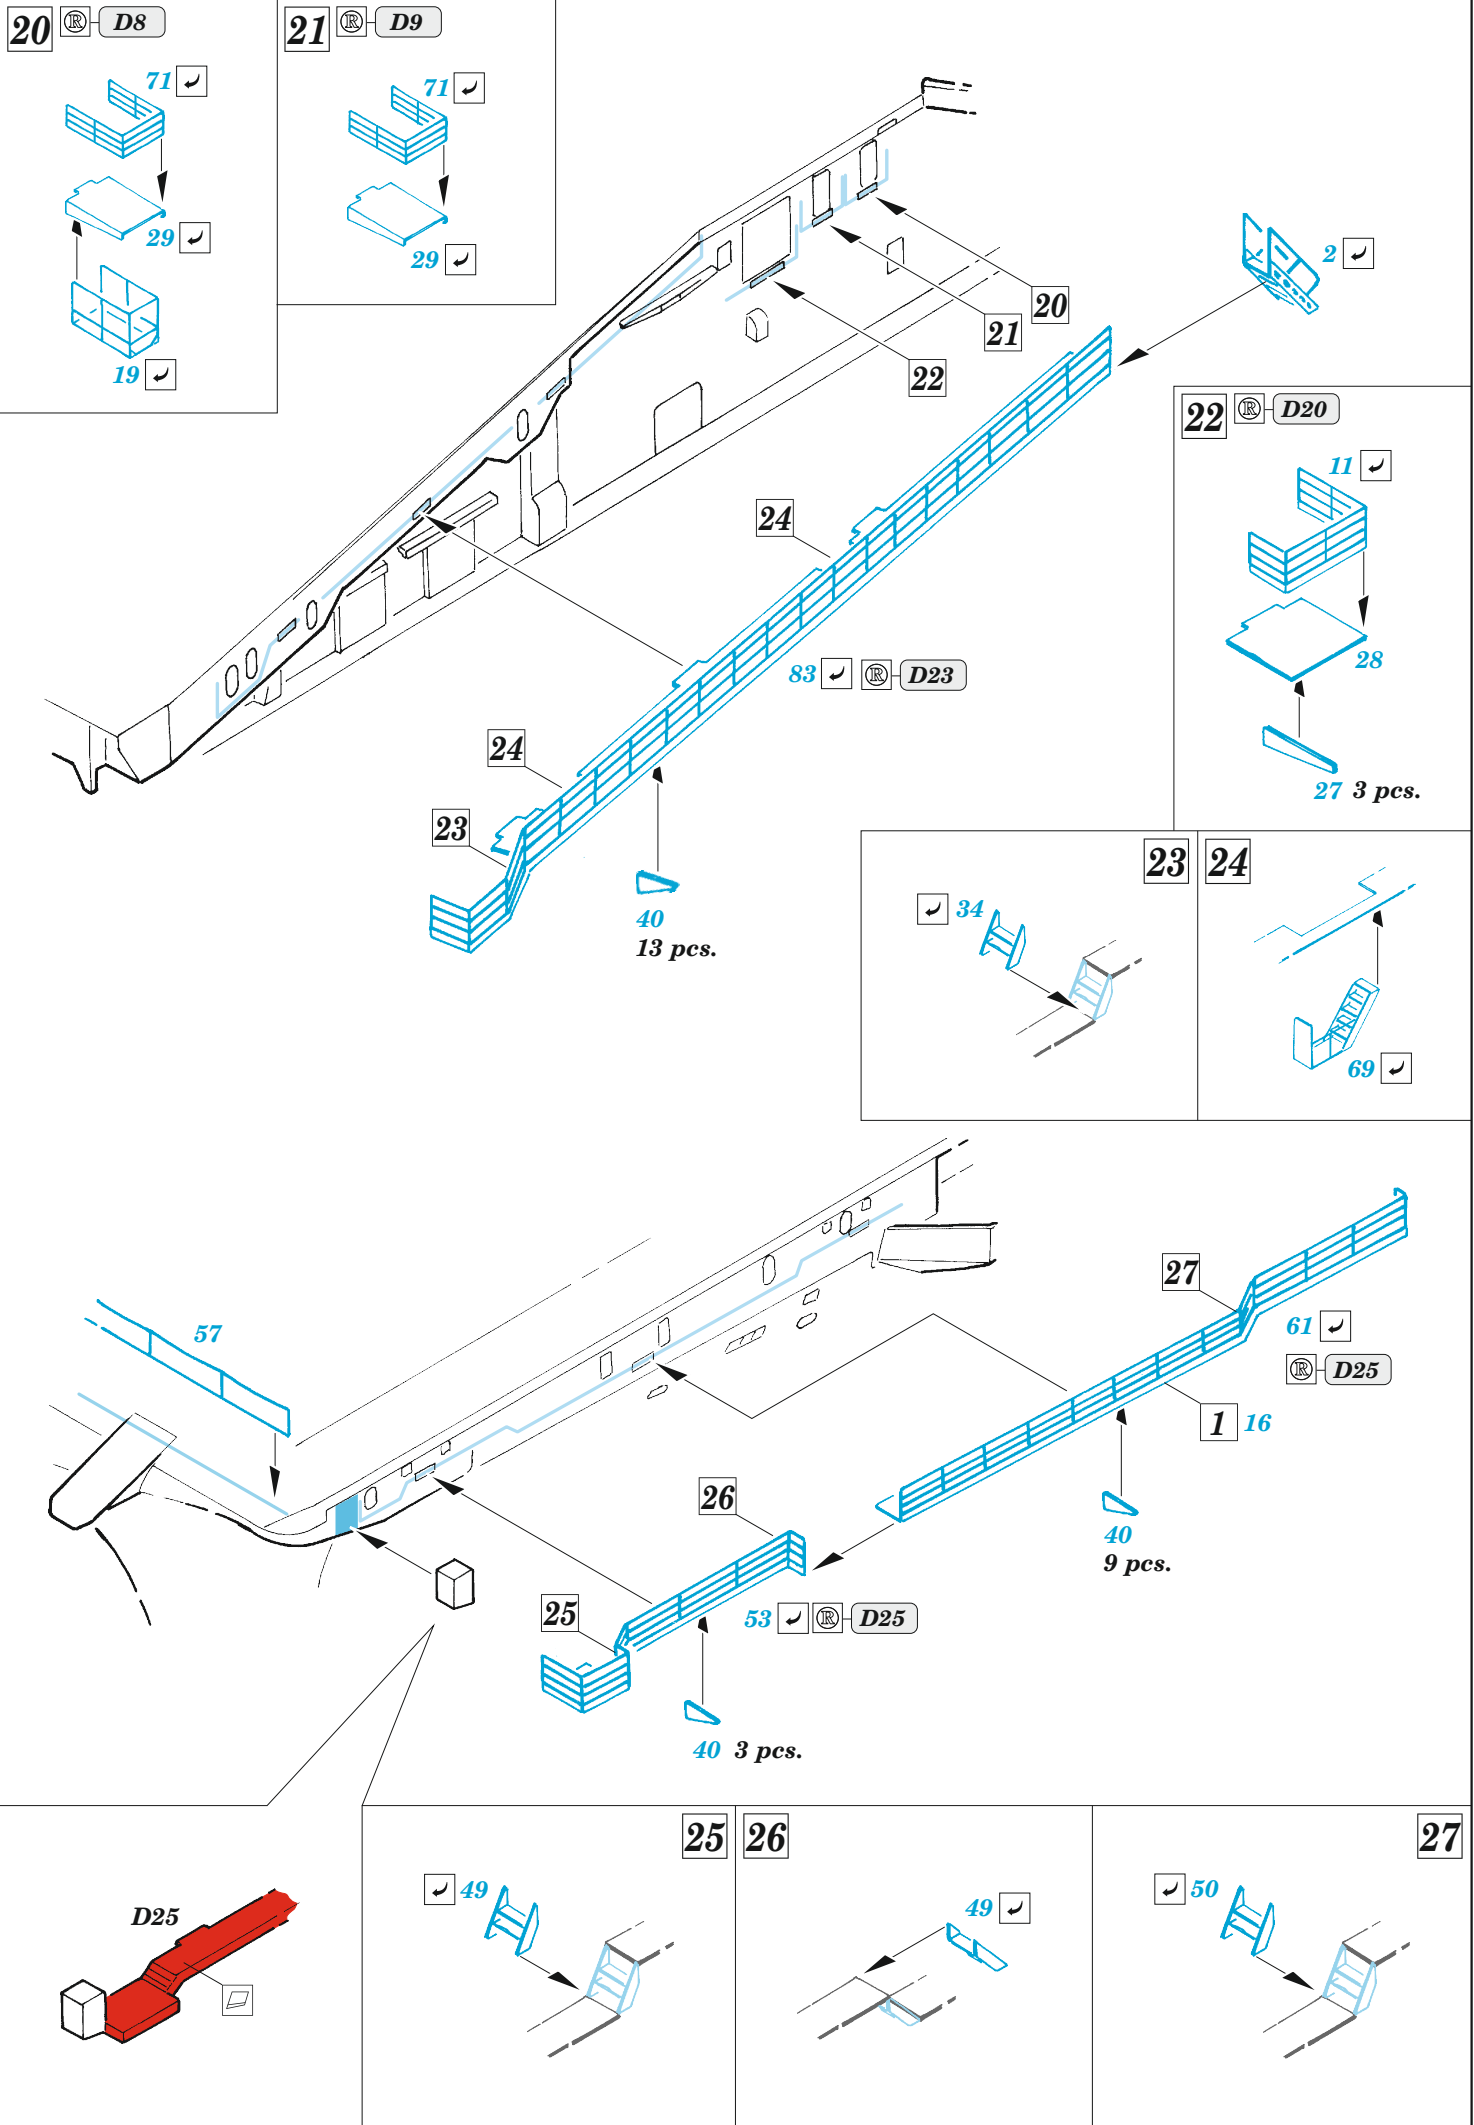

USS Intrepid CV-11 pt.2 1/350

eduard

53 273

1/350

detail set for 1/350 TRUMPETER kit
sada detailů pro stavebnici 1/350 TRUMPETER

- APPLY EXPRESS MASK AND PAINT BEFORE GLUING
POUŽIT EXPRESS MASK NABARVIT PŘED SLEPENÍM
- SYMMETRICAL ASSEMBLY
SYMETRICKÁ MONTÁŽ
- REMOVE
ODSTRANIT
- GRIND
OBROUSIT
- DRILL HOLE
VRTAT OTVOR
- BEND
OHNOUT
- OPTION
VOLBA
- REPLACE
NAHRADIT
- COLORED ETCHED PARTS
LEPTANÉ BAREVNÉ DÍLY
- ETCHED PARTS
LEPTANÉ NEBAREVNÉ DÍLY
- ORIGINAL KIT PARTS
PŮVODNÍ DÍLY STAVEBNICE

ORIGINAL KIT PARTS PŮVODNÍ DÍLY STAVEBNICE	PHOTO-ETCHED PARTS LEPTANÉ DÍLY	PARTS TO BE REMOVED DÍLY K ODSTRANĚNÍ	FILL TMELIT
---	------------------------------------	--	----------------

Related products: 53 272 USS Intrepid CV-11 pt.1 1/350