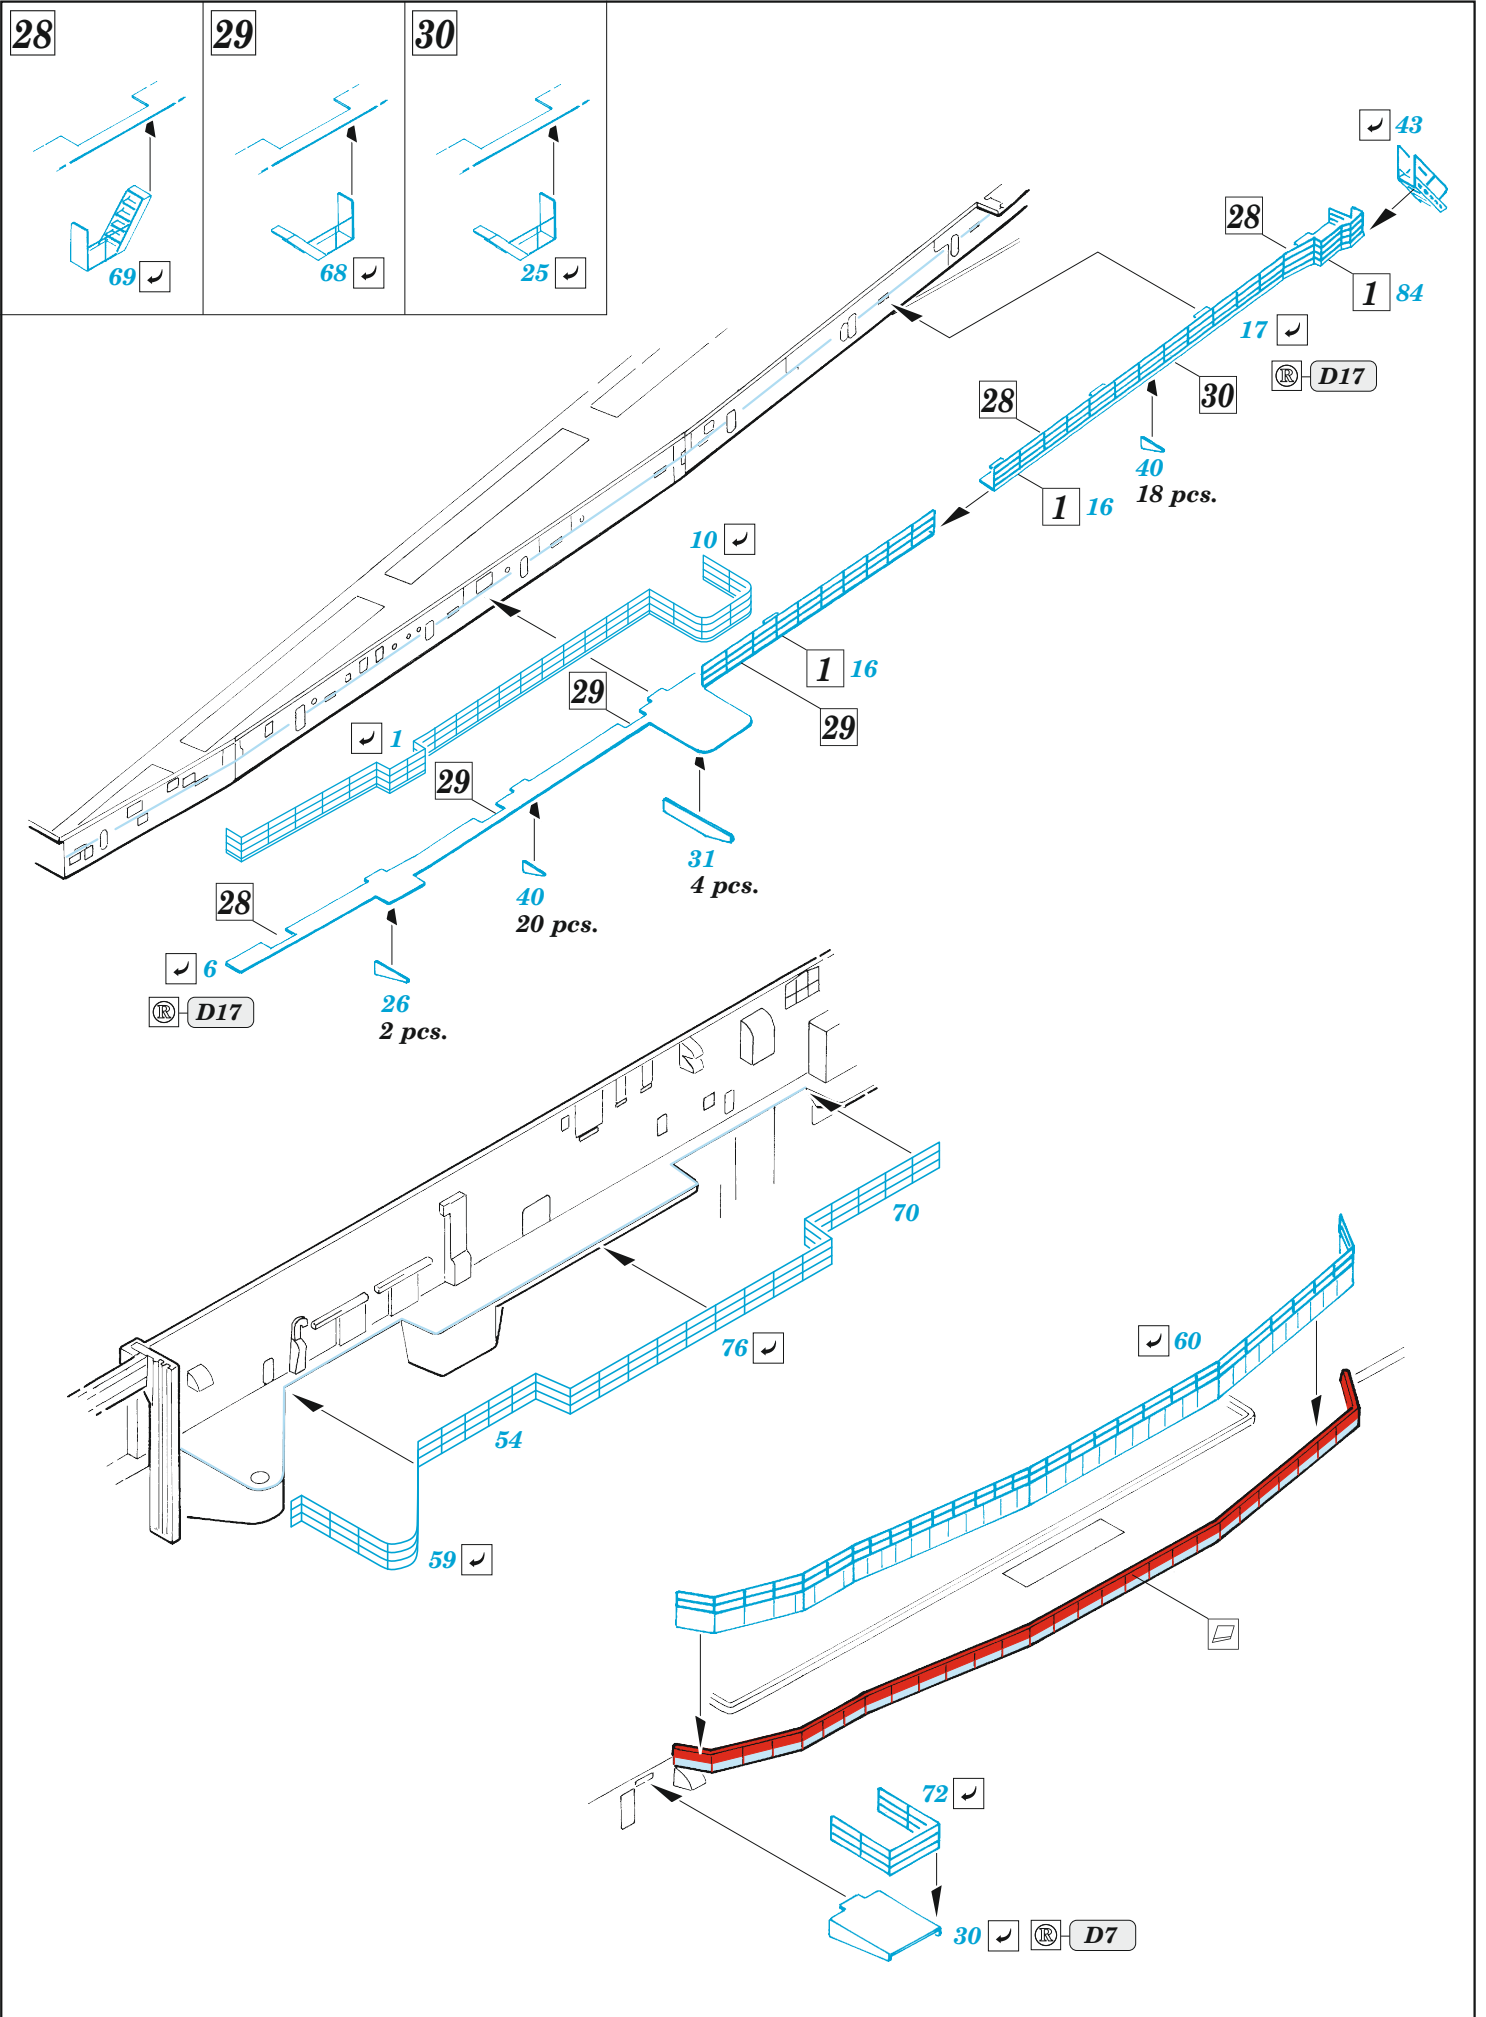

USS Intrepid CV-11 pt.2 1/350

eduard

53 273

1/350

detail set for 1/350 TRUMPETER kit
sada detailů pro stavebnici 1/350 TRUMPETER

- APPLY EXPRESS MASK AND PAINT BEFORE GLUING
POUŽIT EXPRESS MASK NABARVIT PŘED SLEPENÍM
- SYMMETRICAL ASSEMBLY
SYMETRICKÁ MONTÁŽ
- REMOVE
ODSTRANIT
- GRIND
OBROUSIT
- DRILL HOLE
VRTAT OTVOR
- BEND
OHNOUT
- OPTION
VOLBA
- REPLACE
NAHRADIT
- COLORED ETCHED PARTS
LEPTANÉ BAREVNÉ DÍLY
- ETCHED PARTS
LEPTANÉ NEBAREVNÉ DÍLY
- ORIGINAL KIT PARTS
PŮVODNÍ DÍLY STAVEBNICE

ORIGINAL KIT PARTS PŮVODNÍ DÍLY STAVEBNICE	PHOTO-ETCHED PARTS LEPTANÉ DÍLY	PARTS TO BE REMOVED DÍLY K ODSTRANĚNÍ	FILL TMELIT
---	------------------------------------	--	----------------

Related products: 53 272 USS Intrepid CV-11 pt.1 1/350