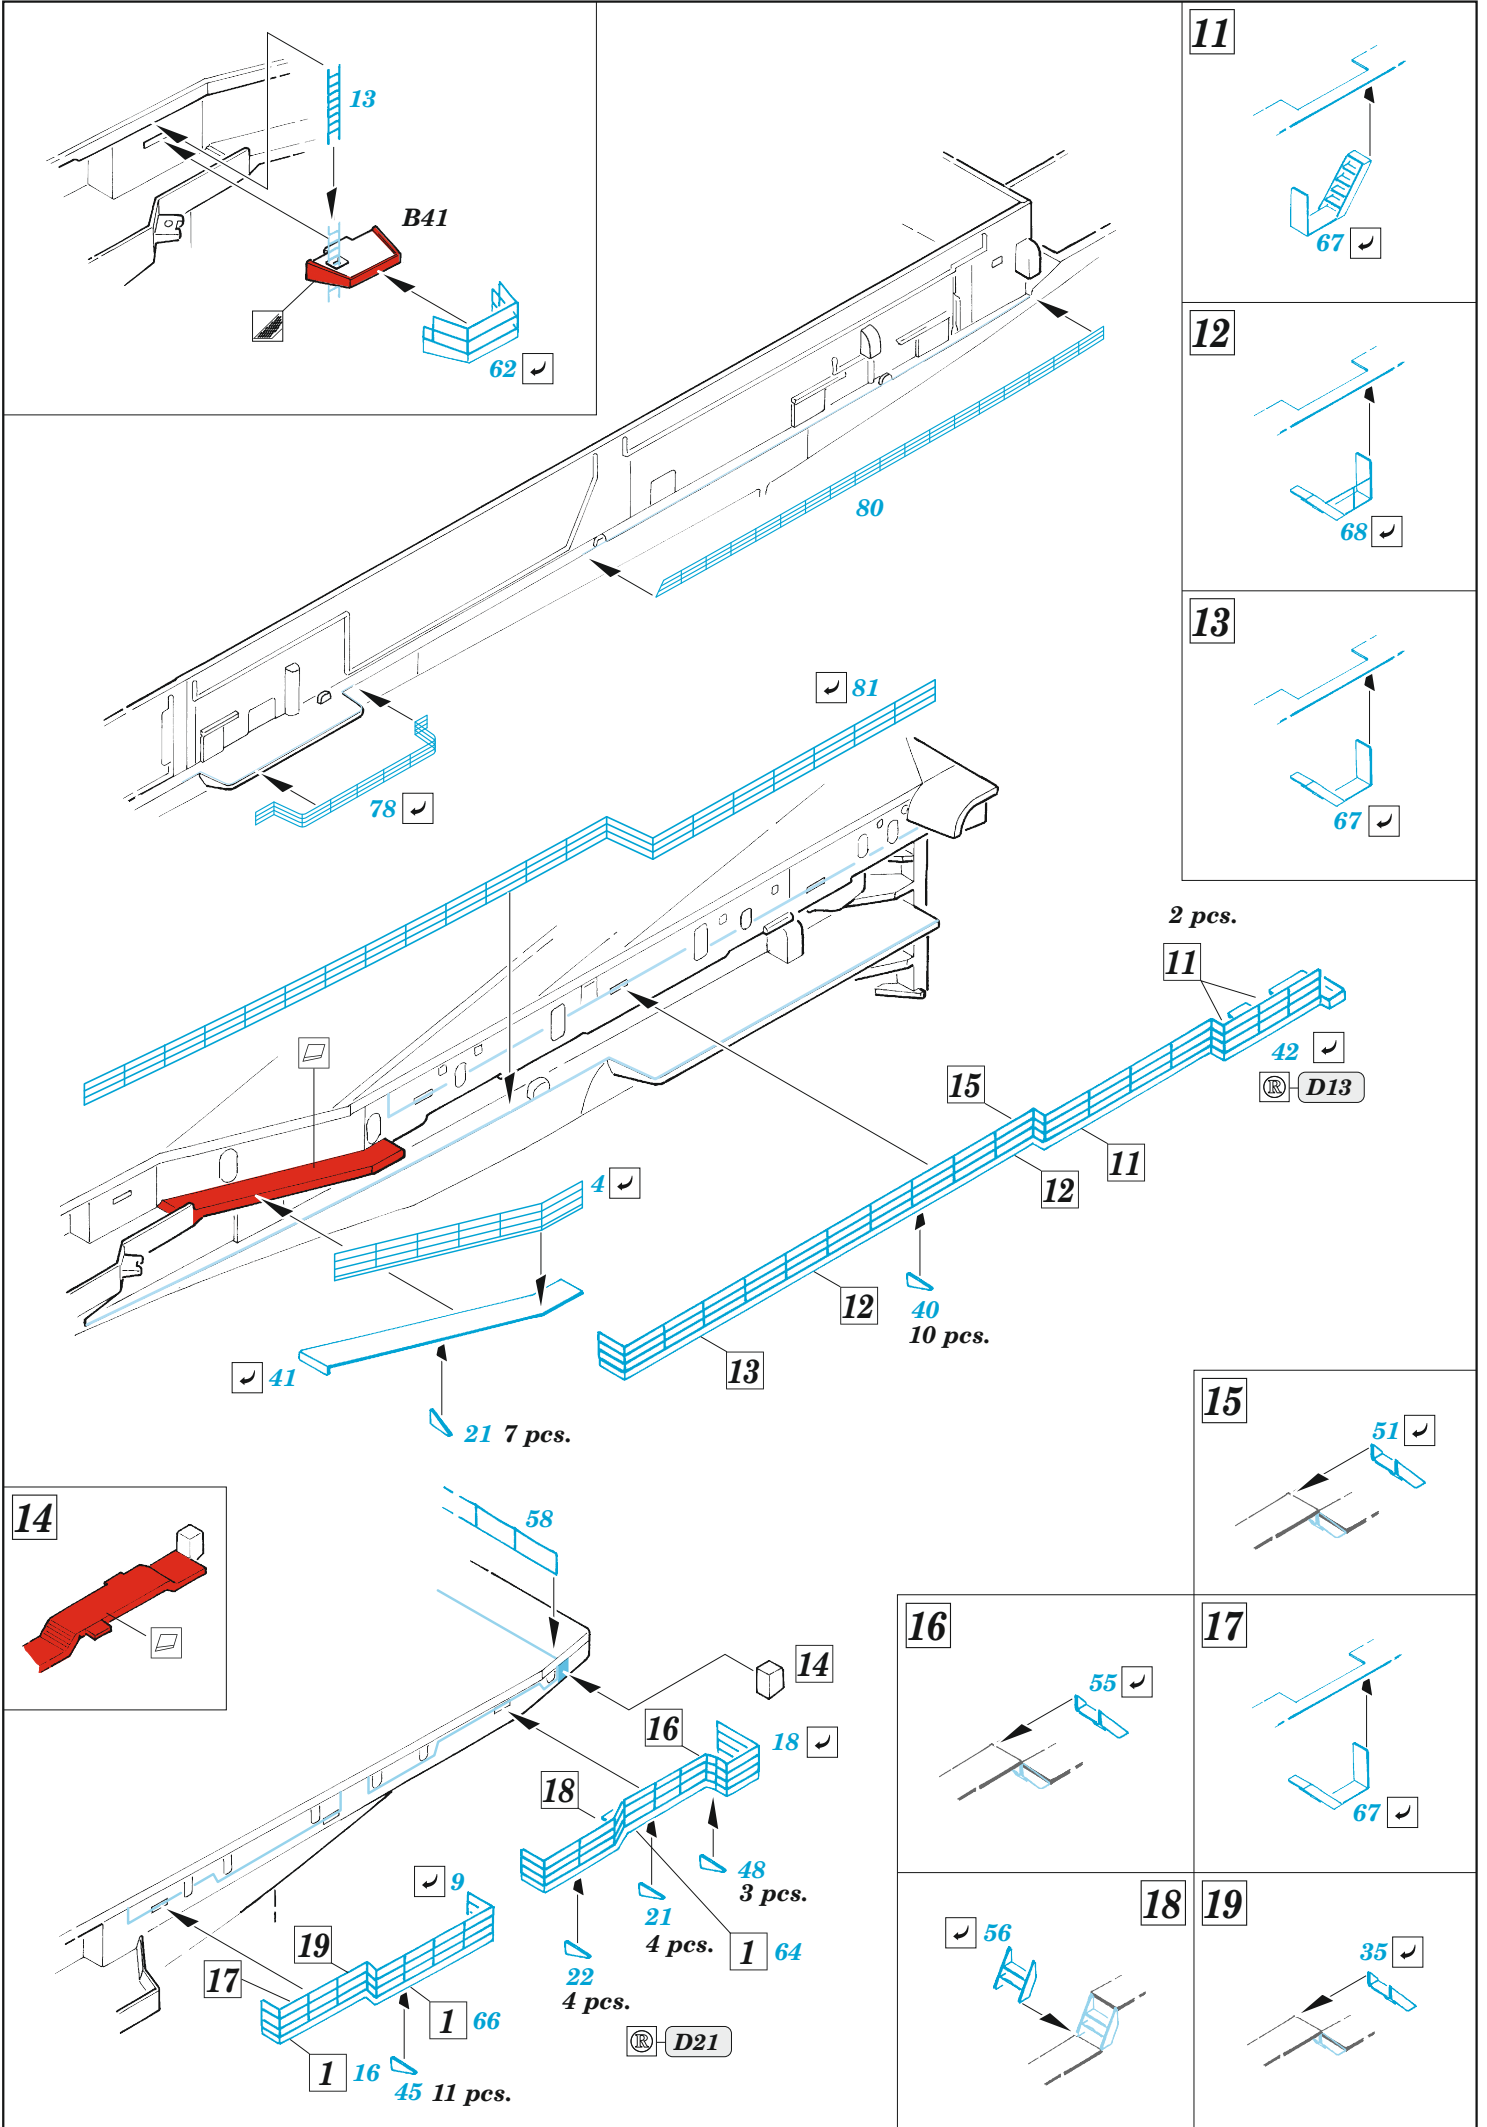

USS Intrepid CV-11 pt.2 1/350

eduard

53 273

1/350

detail set for 1/350 TRUMPETER kit
sada detailů pro stavebnici 1/350 TRUMPETER

- APPLY EXPRESS MASK AND PAINT BEFORE GLUING
POUŽIT EXPRESS MASK NABARVIT PŘED SLEPENÍM
- SYMMETRICAL ASSEMBLY
SYMETRICKÁ MONTÁŽ
- REMOVE
ODSTRANIT
- GRIND
OBROUSIT
- DRILL HOLE
VRTAT OTVOR
- BEND
OHNOUT
- OPTION
VOLBA
- REPLACE
NAHRADIT
- COLORED ETCHED PARTS
LEPTANÉ BAREVNÉ DÍLY
- ETCHED PARTS
LEPTANÉ NEBAREVNÉ DÍLY
- ORIGINAL KIT PARTS
PŮVODNÍ DÍLY STAVEBNICE

ORIGINAL KIT PARTS PŮVODNÍ DÍLY STAVEBNICE	PHOTO-ETCHED PARTS LEPTANÉ DÍLY	PARTS TO BE REMOVED DÍLY K ODSTRANĚNÍ	FILL TMELIT
---	------------------------------------	--	----------------

Related products: 53 272 USS Intrepid CV-11 pt.1 1/350