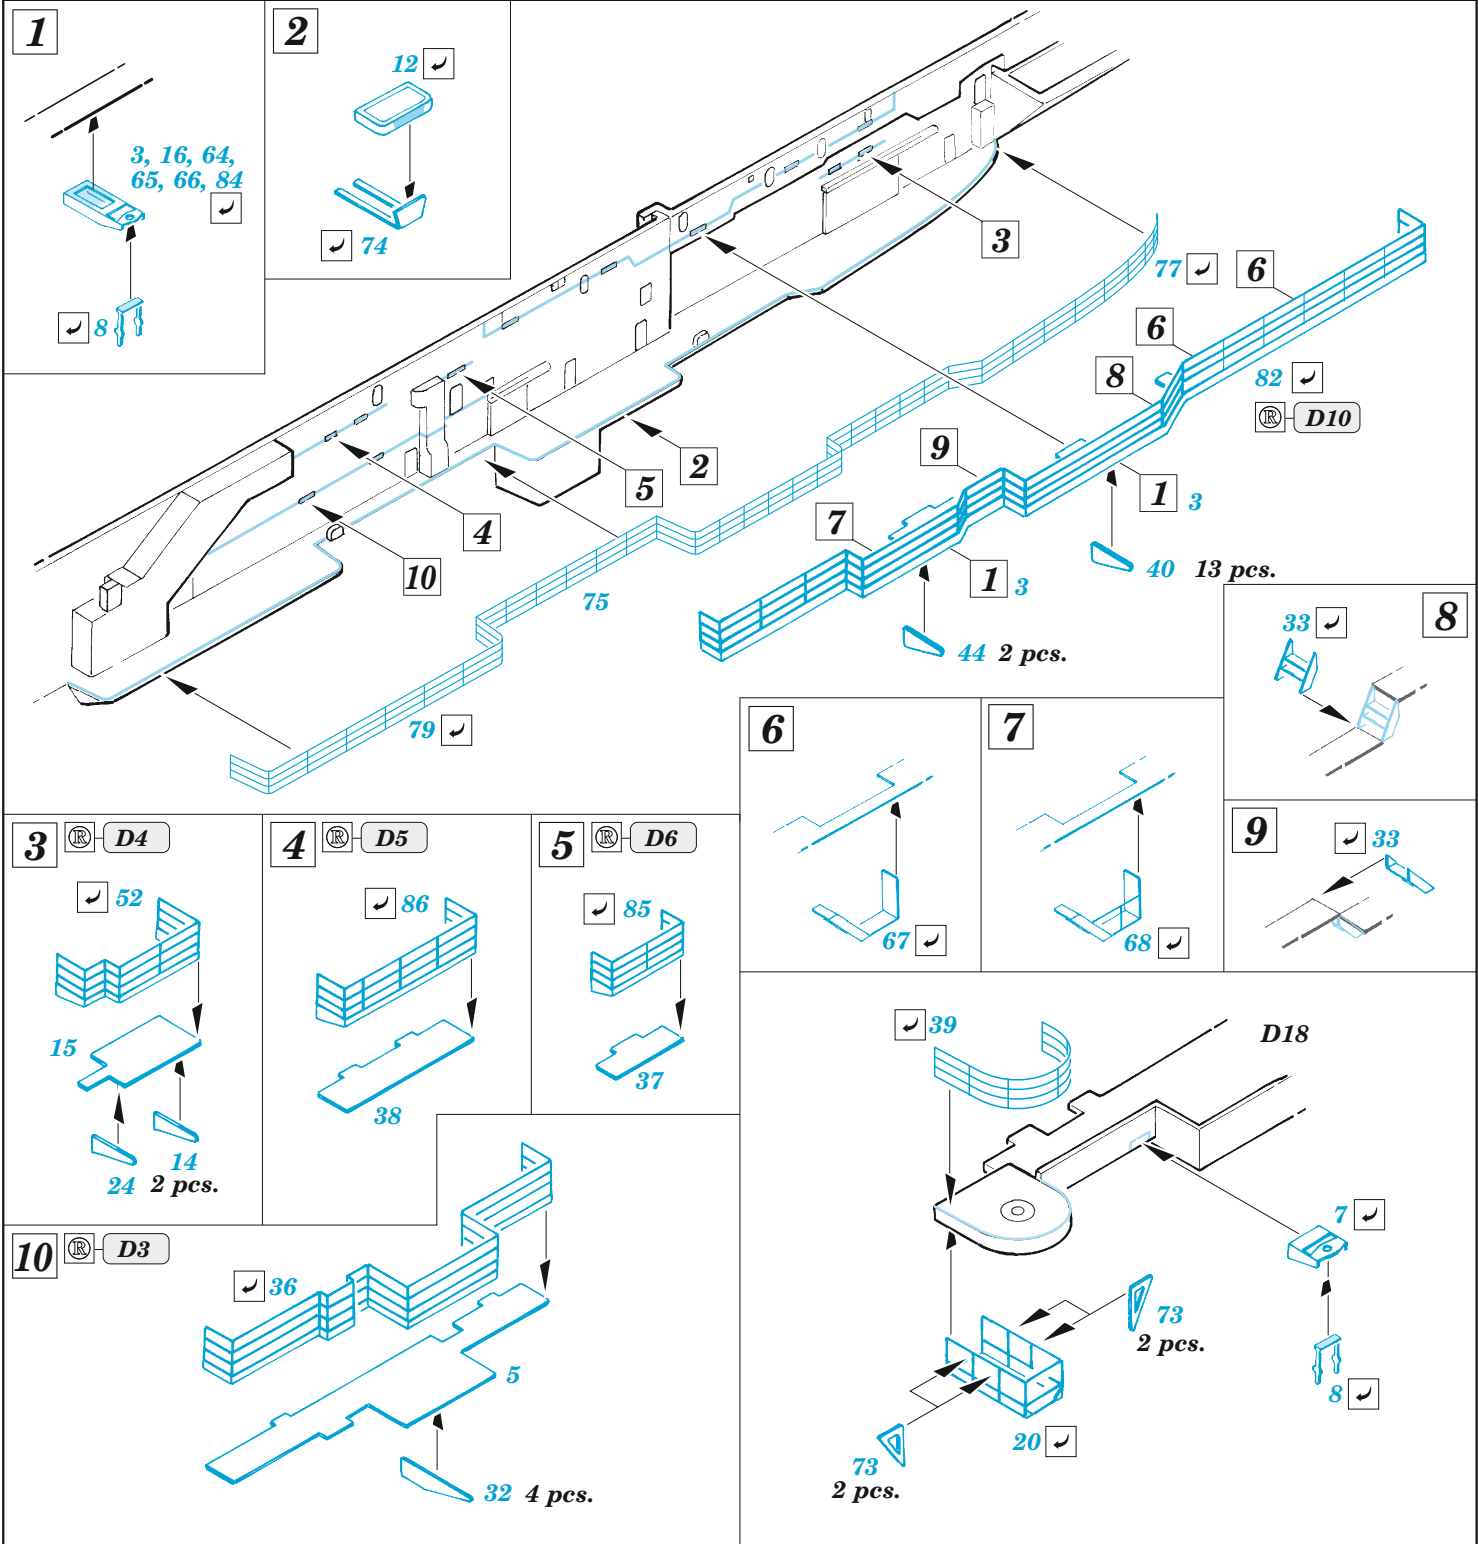

USS Intrepid CV-11 pt.2 1/350

eduard

53 273

1/350

detail set for 1/350 TRUMPETER kit
sada detailů pro stavebnici 1/350 TRUMPETER

- APPLY EXPRESS MASK AND PAINT BEFORE GLUING
POUŽIT EXPRESS MASK NABARVIT PŘED SLEPENÍM
- SYMMETRICAL ASSEMBLY
SYMETRICKÁ MONTÁŽ
- REMOVE
ODSTRANIT
- GRIND
OBROUSIT
- DRILL HOLE
VRTAT OTVOR
- BEND
OHNOUT
- OPTION
VOLBA
- REPLACE
NAHRADIT
- COLORED ETCHED PARTS
LEPTANÉ BAREVNÉ DÍLY
- ETCHED PARTS
LEPTANÉ NEBAREVNÉ DÍLY
- ORIGINAL KIT PARTS
PŮVODNÍ DÍLY STAVEBNICE

ORIGINAL KIT PARTS PŮVODNÍ DÍLY STAVEBNICE	PHOTO-ETCHED PARTS LEPTANÉ DÍLY	PARTS TO BE REMOVED DÍLY K ODSTRANĚNÍ	FILL TMELIT
---	------------------------------------	--	----------------

Related products: 53 272 USS Intrepid CV-11 pt.1 1/350