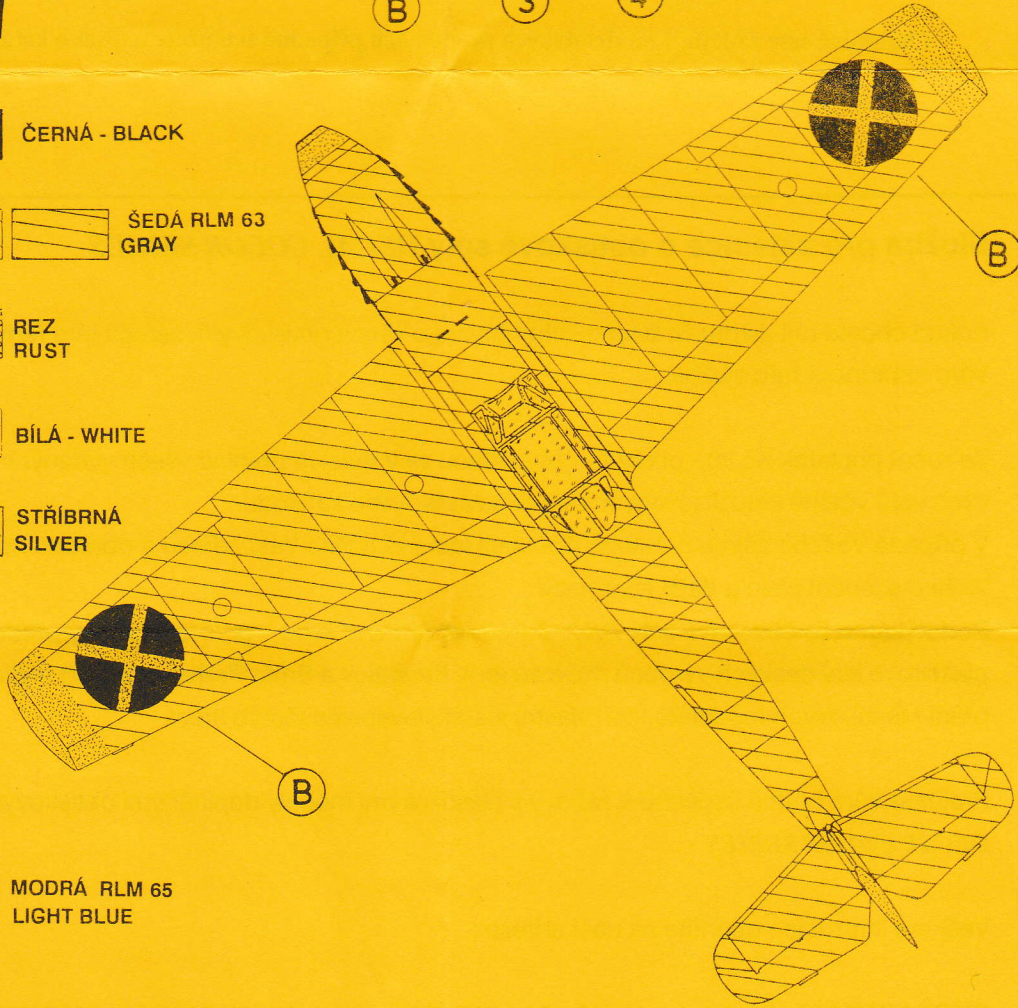

ČERNÁ - BLACK

ŠEDÁ RLM 63  
GRAY

REZ  
RUST

BÍLÁ - WHITE

STŘÍBRNÁ  
SILVER

MODRÁ RLM 65  
LIGHT BLUE

Vyrobil PROPAGTEAM ve spolupráci s MPM spol. s r.o.  
Made by PROPAGTEAM in cooperation with MPM Ltd

PROPAGTEAM