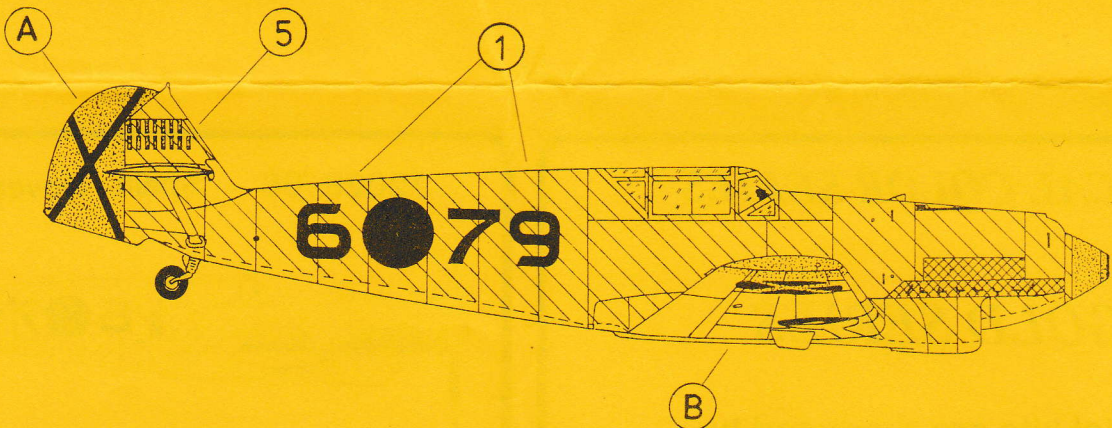

ČERNÁ - BLACK

ŠEDÁ RLM 63  
GRAY

REZ  
RUST

BÍLÁ - WHITE

STŘÍBRNÁ  
SILVER

MODRÁ RLM 65  
LIGHT BLUE

Vyrobil PROPAGTEAM ve spolupráci s MPM spol. s r.o.  
Made by PROPAGTEAM in cooperation with MPM Ltd

PROPAGTEAM