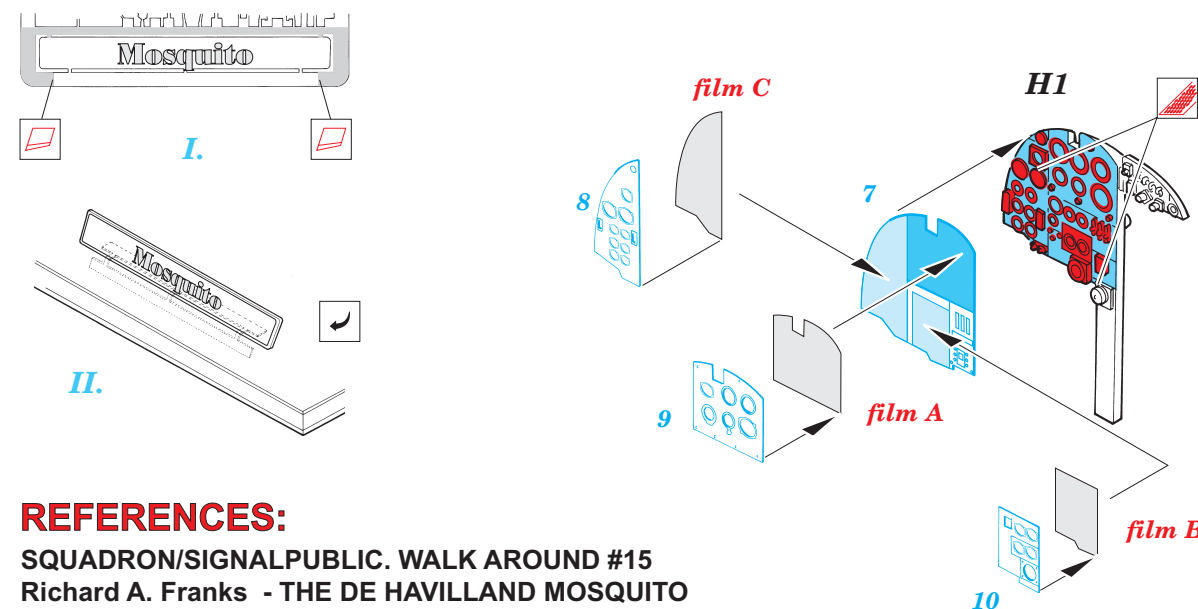

Mosquito FB Mk.VI/NF Mk.II

eduard

1/48 scale detail set for *Tamiya* kit • sada detailů pro model *Tamiya* 1/48

FE239

film

- ★ APPLY EXPRESS MASK AND PAINT BEFORE GLUING
POUŽIT EXPRESS MASK NABARVIT PŘED SLEPENÍM
- ☯ SYMMETRICAL ASSEMBLY
SYMETRICKÁ MONTÁŽ
- REMOVE
ODSTRANIT
- ▨ GRIND
OBROUSIT
- ⚪ DRILL HOLE
VRTAT OTVOR
- ↪ BEND
OHNOUT
- ❓ OPTION
VOLBA
- Ⓜ REPLACE
NAHRADIT

ORIGINAL KIT PARTS
PŮVODNÍ DÍLY STAVEBNICE

PHOTO-ETCHED PARTS
LEPTANÉ DÍLY

PARTS TO BE REMOVED
DÍLY K ODSTRANĚNÍ

REFERENCES:

SQUADRON/SIGNALPUBLIC. WALK AROUND #15
Richard A. Franks - THE DE HAVILLAND MOSQUITO