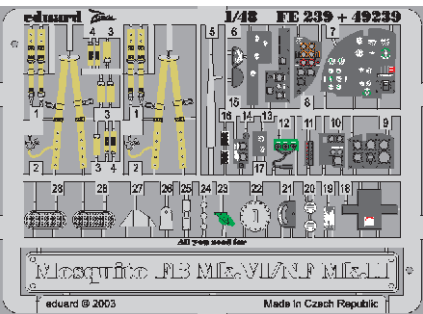

Mosquito FB Mk.VI/NF Mk.II

eduard

1/48 scale detail set for *Tamiya* kit • sada detailů pro model *Tamiya* 1/48

FE239

film

- ★ APPLY EXPRESS MASK AND PAINT BEFORE GLUING
POUŽIT EXPRESS MASK NABARVIT PŘED SLEPENÍM
- ☯ SYMMETRICAL ASSEMBLY
SYMETRICKÁ MONTÁŽ
- REMOVE
ODSTRANIT
- ▨ GRIND
OBROUSIT
- ⚪ DRILL HOLE
VRTAT OTVOR
- ↪ BEND
OHNOUT
- ❓ OPTION
VOLBA
- Ⓜ REPLACE
NAHRADIT

ORIGINAL KIT PARTS
PŮVODNÍ DÍLY STAVEBNICE

PHOTO-ETCHED PARTS
LEPTANÉ DÍLY

PARTS TO BE REMOVED
DÍLY K ODSTRANĚNÍ

REFERENCES:

SQUADRON/SIGNALPUBLIC. WALK AROUND #15
Richard A. Franks - THE DE HAVILLAND MOSQUITO