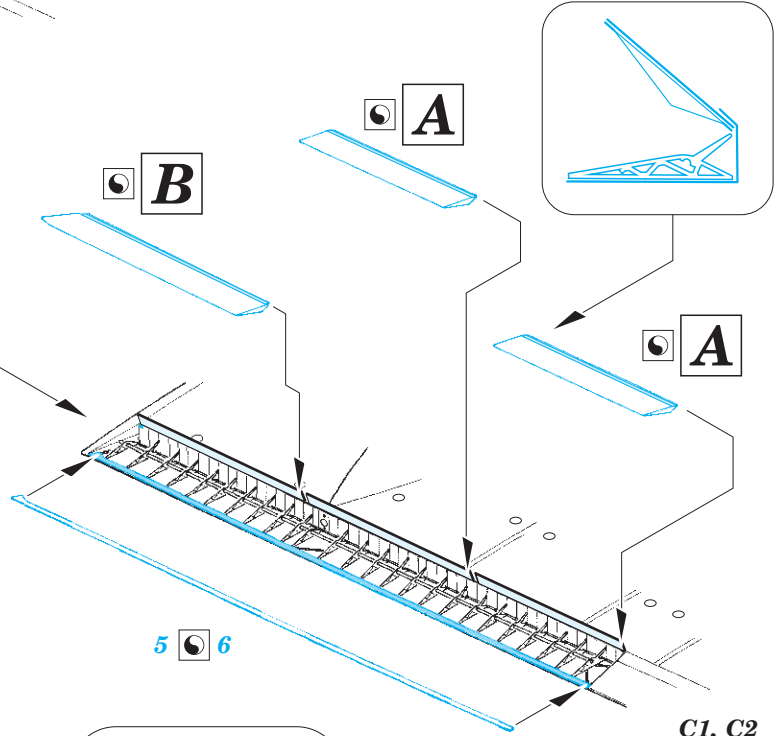

# Wellington Mk.Ia/c landing flaps

eduard

72 672

1/72

detail set for AIRFIX 1/72 kit • sada detailů pro stavebnici AIRFIX 1/72

- APPLY EXPRESS MASK AND PAINT BEFORE GLUING  
POUŽIT EXPRESS MASK NABARVIT PŘED SLEPENÍM
  - SYMMETRICAL ASSEMBLY  
SYMETRICKÁ MONTÁŽ
  - REMOVE  
ODSTRANIT
  - GRIND  
OBROUSIT
  - DRILL HOLE  
VRTAT OTVOR
  - COLORED ETCHED PARTS  
LEPTANÉ BAREVNÉ DÍLY
  - ETCHED PARTS  
LEPTANÉ NEBAREVNÉ DÍLY
  - ORIGINAL KIT PARTS  
PŮVODNÍ DÍLY STAVEBNICE
- BEND  
OHNOUT
  - OPTION  
VOLBA
  - REPLACE  
NAHRADIT

ORIGINAL KIT PARTS  
PŮVODNÍ DÍLY STAVEBNICE

PHOTO-ETCHED PARTS  
LEPTANÉ DÍLY

PARTS TO BE REMOVED  
DÍLY K ODSTRANĚNÍ

FILL  
TMELIT

C1, C2  
B1, B2

13  
12 pcs.

Related products: SS 639 + 73 639 Wellington Mk.Ia/c 1/72