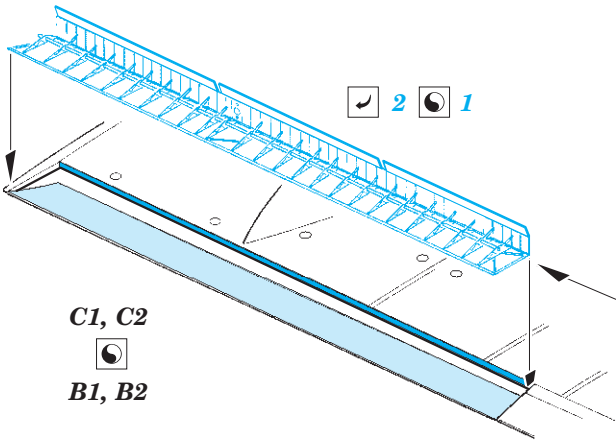

# Wellington Mk.Ia/c landing flaps

eduard

72 672

1/72

detail set for AIRFIX 1/72 kit • sada detailů pro stavebnici AIRFIX 1/72

- APPLY EXPRESS MASK AND PAINT BEFORE GLUING  
POUŽIT EXPRESS MASK NABARVIT PŘED SLEPENÍM
  - SYMMETRICAL ASSEMBLY  
SYMETRICKÁ MONTÁŽ
  - REMOVE  
ODSTRANIT
  - GRIND  
OBROUSIT
  - DRILL HOLE  
VRTAT OTVOR
  - COLORED ETCHED PARTS  
LEPTANÉ BAREVNÉ DÍLY
  - ETCHED PARTS  
LEPTANÉ NEBAREVNÉ DÍLY
  - ORIGINAL KIT PARTS  
PŮVODNÍ DÍLY STAVEBNICE
- BEND  
OHNOUT
  - OPTION  
VOLBA
  - REPLACE  
NAHRADIT

ORIGINAL KIT PARTS  
PŮVODNÍ DÍLY STAVEBNICE

PHOTO-ETCHED PARTS  
LEPTANÉ DÍLY

PARTS TO BE REMOVED  
DÍLY K ODSTRANĚNÍ

FILL  
TMELIT

C1, C2  
B1, B2

13  
12 pcs.

Related products: SS 639 + 73 639 Wellington Mk.Ia/c 1/72