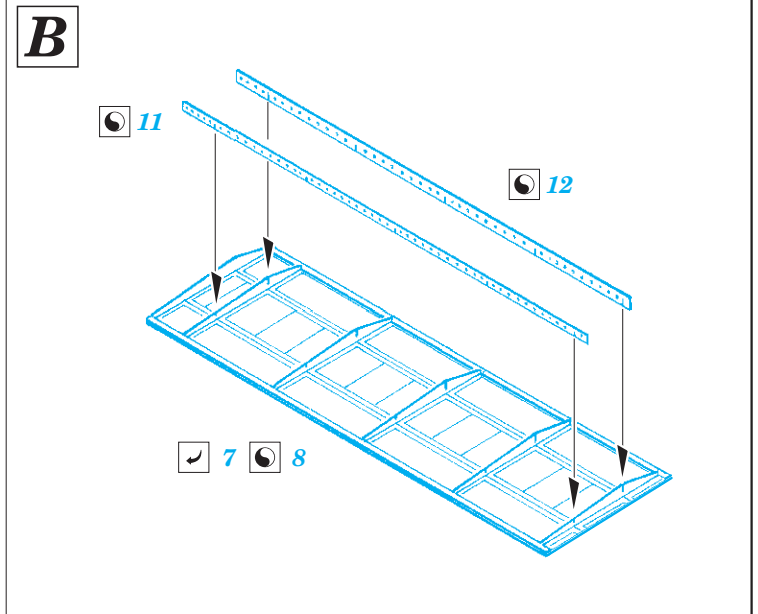

# Wellington Mk.Ia/c landing flaps

eduard

72 672

1/72

detail set for AIRFIX 1/72 kit • sada detailů pro stavebnici AIRFIX 1/72

- APPLY EXPRESS MASK AND PAINT BEFORE GLUING  
POUŽIT EXPRESS MASK NABARVIT PŘED SLEPENÍM
  - SYMMETRICAL ASSEMBLY  
SYMETRICKÁ MONTÁŽ
  - REMOVE  
ODSTRANIT
  - GRIND  
OBROUSIT
  - DRILL HOLE  
VRTAT OTVOR
  - COLORED ETCHED PARTS  
LEPTANÉ BAREVNÉ DÍLY
  - ETCHED PARTS  
LEPTANÉ NEBAREVNÉ DÍLY
  - ORIGINAL KIT PARTS  
PŮVODNÍ DÍLY STAVEBNICE
- BEND  
OHNOUT
  - OPTION  
VOLBA
  - REPLACE  
NAHRADIT

ORIGINAL KIT PARTS  
PŮVODNÍ DÍLY STAVEBNICE

PHOTO-ETCHED PARTS  
LEPTANÉ DÍLY

PARTS TO BE REMOVED  
DÍLY K ODSTRANĚNÍ

FILL  
TMELIT

C1, C2  
B1, B2

13  
12 pcs.

Related products: SS 639 + 73 639 Wellington Mk.Ia/c 1/72