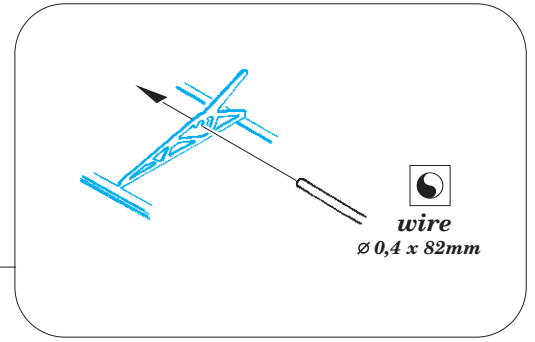

# Wellington Mk.Ia/c landing flaps

eduard

72 672

1/72

detail set for AIRFIX 1/72 kit • sada detailů pro stavebnici AIRFIX 1/72

- APPLY EXPRESS MASK AND PAINT BEFORE GLUING  
POUŽIT EXPRESS MASK NABARVIT PŘED SLEPENÍM
  - SYMMETRICAL ASSEMBLY  
SYMETRICKÁ MONTÁŽ
  - REMOVE  
ODSTRANIT
  - GRIND  
OBROUSIT
  - DRILL HOLE  
VRTAT OTVOR
  - COLORED ETCHED PARTS  
LEPTANÉ BAREVNÉ DÍLY
  - ETCHED PARTS  
LEPTANÉ NEBAREVNÉ DÍLY
  - ORIGINAL KIT PARTS  
PŮVODNÍ DÍLY STAVEBNICE
- BEND  
OHNOUT
  - OPTION  
VOLBA
  - REPLACE  
NAHRADIT

ORIGINAL KIT PARTS  
PŮVODNÍ DÍLY STAVEBNICE

PHOTO-ETCHED PARTS  
LEPTANÉ DÍLY

PARTS TO BE REMOVED  
DÍLY K ODSTRANĚNÍ

FILL  
TMELIT

C1, C2  
B1, B2

13  
12 pcs.

Related products: SS 639 + 73 639 Wellington Mk.Ia/c 1/72