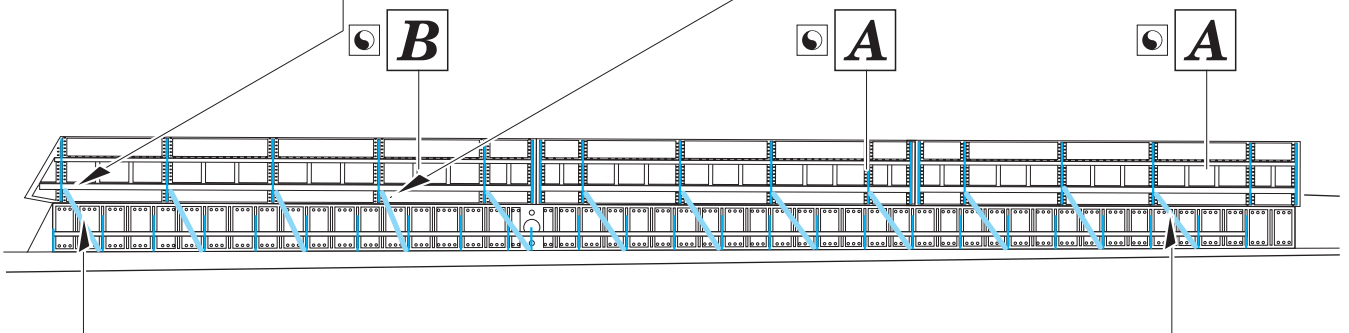

ORIGINAL KIT PARTS  
PŮVODNÍ DÍLY STAVEBNICE

PHOTO-ETCHED PARTS  
LEPTANÉ DÍLY

PARTS TO BE REMOVED  
DÍLY K ODSTRANĚNÍ

FILL  
TMELIT

C1, C2  
B1, B2

13  
12 pcs.

Related products: SS 639 + 73 639 Wellington Mk.Ia/c 1/72