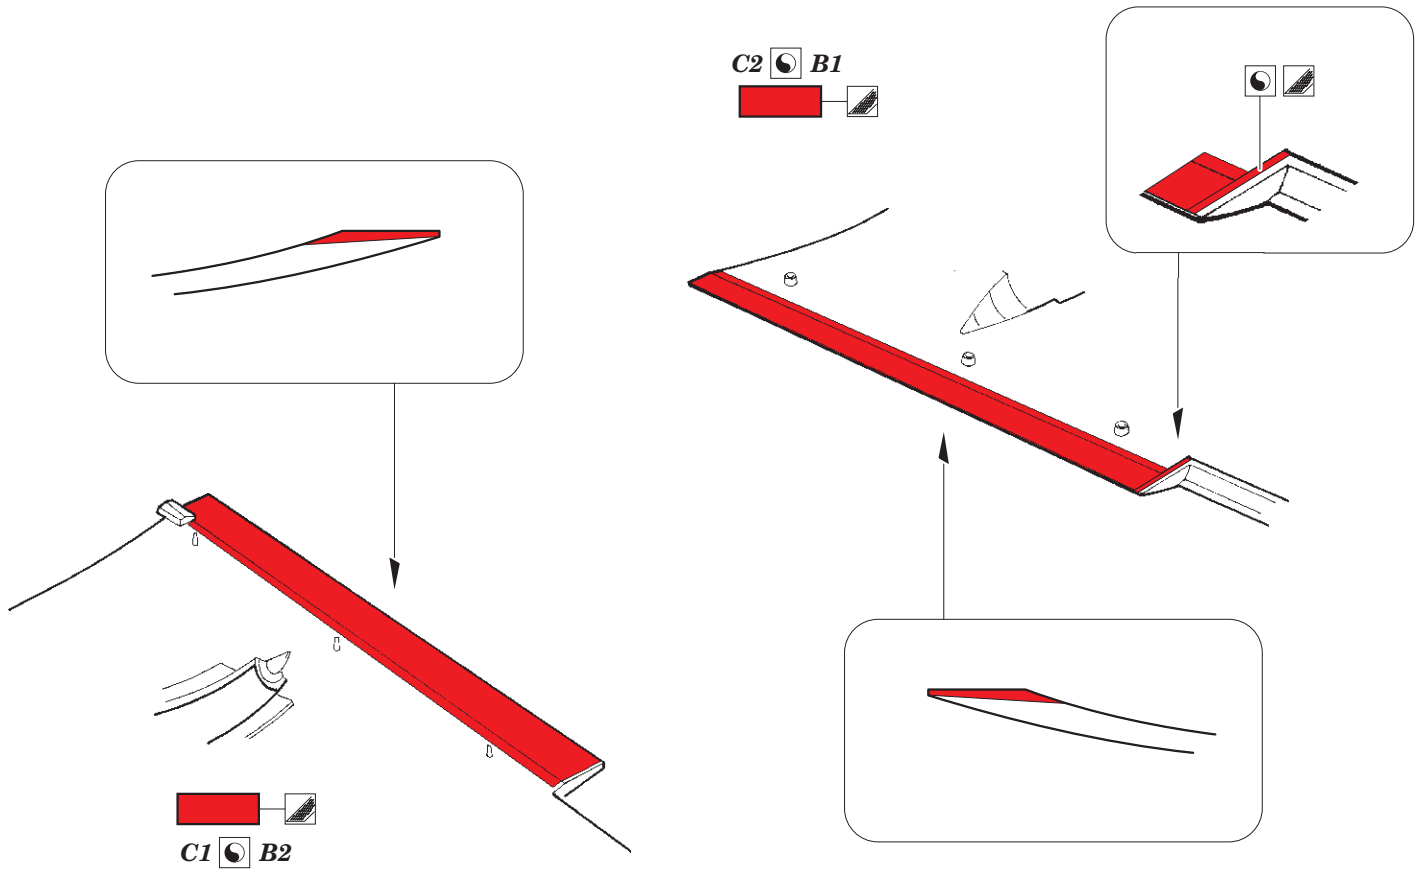

# Wellington Mk.Ia/c landing flaps

eduard

72 672

1/72

detail set for AIRFIX 1/72 kit • sada detailů pro stavebnici AIRFIX 1/72

- APPLY EXPRESS MASK AND PAINT BEFORE GLUING  
POUŽIT EXPRESS MASK NABARVIT PŘED SLEPENÍM
  - SYMMETRICAL ASSEMBLY  
SYMETRICKÁ MONTÁŽ
  - REMOVE  
ODSTRANIT
  - GRIND  
OBROUSIT
  - DRILL HOLE  
VRTAT OTVOR
  - COLORED ETCHED PARTS  
LEPTANÉ BAREVNÉ DÍLY
  - ETCHED PARTS  
LEPTANÉ NEBAREVNÉ DÍLY
  - ORIGINAL KIT PARTS  
PŮVODNÍ DÍLY STAVEBNICE
- BEND  
OHNOUT
  - OPTION  
VOLBA
  - REPLACE  
NAHRADIT

ORIGINAL KIT PARTS  
PŮVODNÍ DÍLY STAVEBNICE

PHOTO-ETCHED PARTS  
LEPTANÉ DÍLY

PARTS TO BE REMOVED  
DÍLY K ODSTRANĚNÍ

FILL  
TMELIT

C1, C2  
B1, B2

13  
12 pcs.

Related products: SS 639 + 73 639 Wellington Mk.Ia/c 1/72