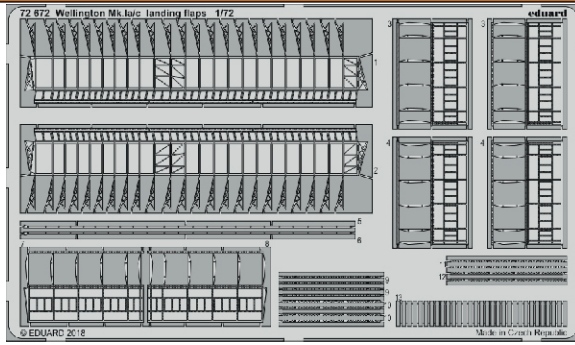

# Wellington Mk.Ia/c landing flaps

eduard

72 672

1/72

detail set for AIRFIX 1/72 kit • sada detailů pro stavebnici AIRFIX 1/72

- APPLY EXPRESS MASK AND PAINT BEFORE GLUING  
POUŽIT EXPRESS MASK NABARVIT PŘED SLEPENÍM
  - SYMMETRICAL ASSEMBLY  
SYMETRICKÁ MONTÁŽ
  - REMOVE  
ODSTRANIT
  - GRIND  
OBROUSIT
  - DRILL HOLE  
VRTAT OTVOR
  - COLORED ETCHED PARTS  
LEPTANÉ BAREVNÉ DÍLY
  - ETCHED PARTS  
LEPTANÉ NEBAREVNÉ DÍLY
  - ORIGINAL KIT PARTS  
PŮVODNÍ DÍLY STAVEBNICE
- BEND  
OHNOUT
  - OPTION  
VOLBA
  - REPLACE  
NAHRADIT

ORIGINAL KIT PARTS  
PŮVODNÍ DÍLY STAVEBNICE

PHOTO-ETCHED PARTS  
LEPTANÉ DÍLY

PARTS TO BE REMOVED  
DÍLY K ODSTRANĚNÍ

FILL  
TMELIT

C1, C2  
B1, B2

13  
12 pcs.

Related products: SS 639 + 73 639 Wellington Mk.Ia/c 1/72