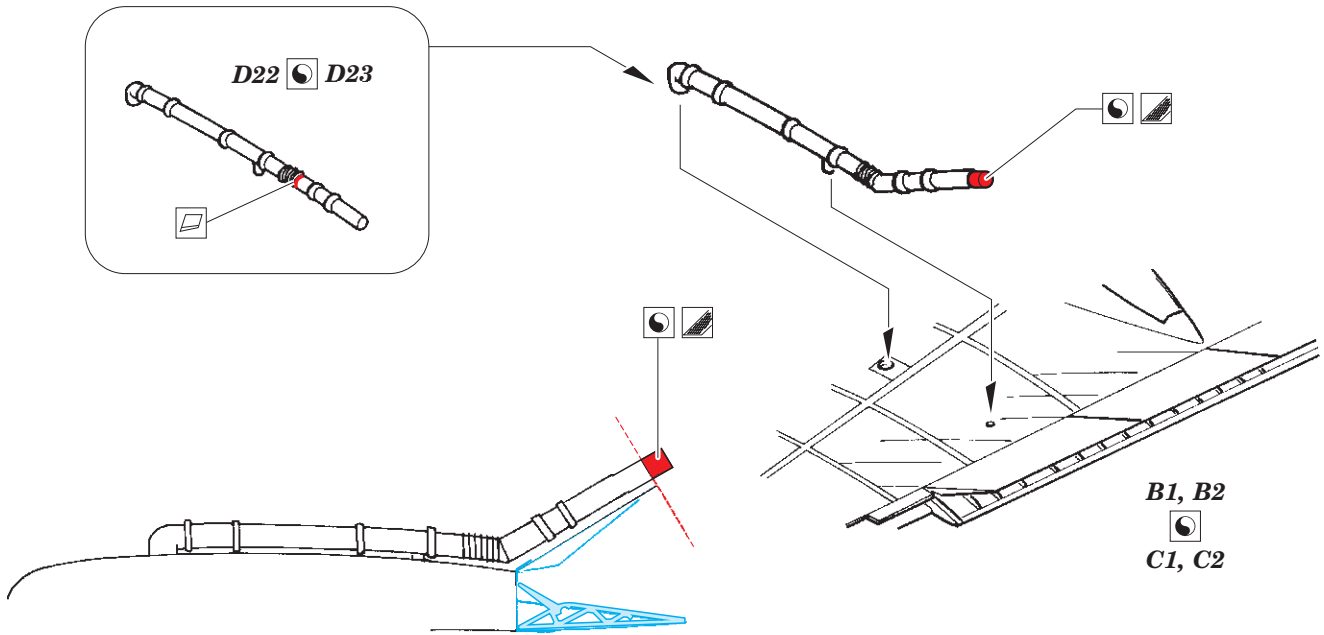

# Wellington Mk.Ia/c landing flaps

eduard

72 672

1/72

detail set for AIRFIX 1/72 kit • sada detailů pro stavebnici AIRFIX 1/72

- APPLY EXPRESS MASK AND PAINT BEFORE GLUING  
POUŽIT EXPRESS MASK NABARVIT PŘED SLEPENÍM
  - SYMMETRICAL ASSEMBLY  
SYMETRICKÁ MONTÁŽ
  - REMOVE  
ODSTRANIT
  - GRIND  
OBROUSIT
  - DRILL HOLE  
VRTAT OTVOR
  - COLORED ETCHED PARTS  
LEPTANÉ BAREVNÉ DÍLY
  - ETCHED PARTS  
LEPTANÉ NEBAREVNÉ DÍLY
  - ORIGINAL KIT PARTS  
PŮVODNÍ DÍLY STAVEBNICE
- BEND  
OHNOUT
  - OPTION  
VOLBA
  - REPLACE  
NAHRADIT

ORIGINAL KIT PARTS  
PŮVODNÍ DÍLY STAVEBNICE

PHOTO-ETCHED PARTS  
LEPTANÉ DÍLY

PARTS TO BE REMOVED  
DÍLY K ODSTRANĚNÍ

FILL  
TMELIT

C1, C2  
B1, B2

13  
12 pcs.

Related products: SS 639 + 73 639 Wellington Mk.Ia/c 1/72