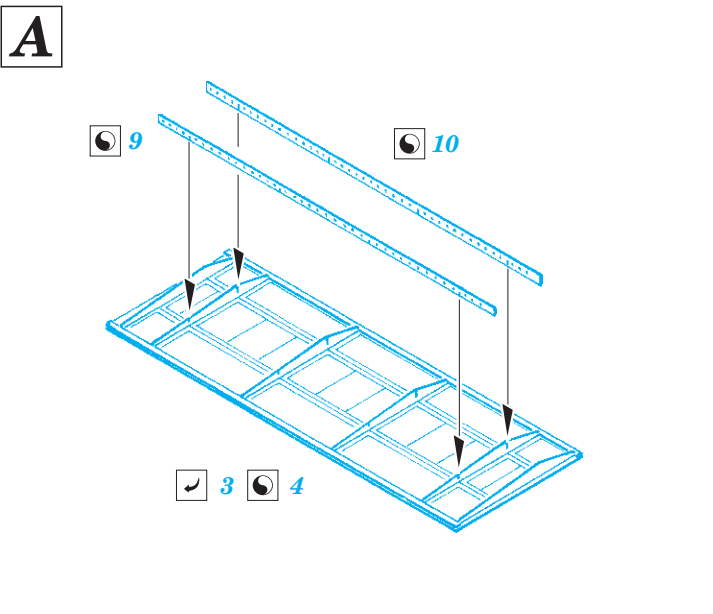

# Wellington Mk.Ia/c landing flaps

eduard

72 672

1/72

detail set for AIRFIX 1/72 kit • sada detailů pro stavebnici AIRFIX 1/72

- APPLY EXPRESS MASK AND PAINT BEFORE GLUING  
POUŽIT EXPRESS MASK NABARVIT PŘED SLEPENÍM
  - SYMMETRICAL ASSEMBLY  
SYMETRICKÁ MONTÁŽ
  - REMOVE  
ODSTRANIT
  - GRIND  
OBROUSIT
  - DRILL HOLE  
VRTAT OTVOR
  - COLORED ETCHED PARTS  
LEPTANÉ BAREVNÉ DÍLY
  - ETCHED PARTS  
LEPTANÉ NEBAREVNÉ DÍLY
  - ORIGINAL KIT PARTS  
PŮVODNÍ DÍLY STAVEBNICE
- BEND  
OHNOUT
  - OPTION  
VOLBA
  - REPLACE  
NAHRADIT

ORIGINAL KIT PARTS  
PŮVODNÍ DÍLY STAVEBNICE

PHOTO-ETCHED PARTS  
LEPTANÉ DÍLY

PARTS TO BE REMOVED  
DÍLY K ODSTRANĚNÍ

FILL  
TMELIT

C1, C2  
B1, B2

13  
12 pcs.

Related products: SS 639 + 73 639 Wellington Mk.Ia/c 1/72