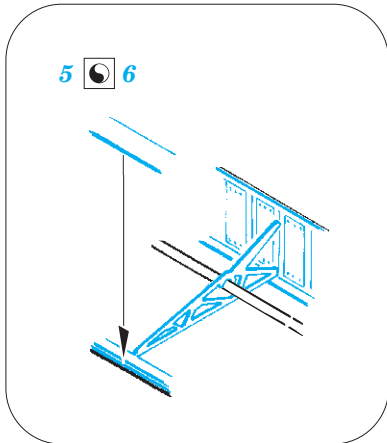

# Wellington Mk.Ia/c landing flaps

eduard

72 672

1/72

detail set for AIRFIX 1/72 kit • sada detailů pro stavebnici AIRFIX 1/72

- APPLY EXPRESS MASK AND PAINT BEFORE GLUING  
POUŽIT EXPRESS MASK NABARVIT PŘED SLEPENÍM
  - SYMMETRICAL ASSEMBLY  
SYMETRICKÁ MONTÁŽ
  - REMOVE  
ODSTRANIT
  - GRIND  
OBROUSIT
  - DRILL HOLE  
VRTAT OTVOR
  - COLORED ETCHED PARTS  
LEPTANÉ BAREVNÉ DÍLY
  - ETCHED PARTS  
LEPTANÉ NEBAREVNÉ DÍLY
  - ORIGINAL KIT PARTS  
PŮVODNÍ DÍLY STAVEBNICE
- BEND  
OHNOUT
  - OPTION  
VOLBA
  - REPLACE  
NAHRADIT

ORIGINAL KIT PARTS  
PŮVODNÍ DÍLY STAVEBNICE

PHOTO-ETCHED PARTS  
LEPTANÉ DÍLY

PARTS TO BE REMOVED  
DÍLY K ODSTRANĚNÍ

FILL  
TMELIT

C1, C2  
B1, B2

13  
12 pcs.

Related products: SS 639 + 73 639 Wellington Mk.Ia/c 1/72