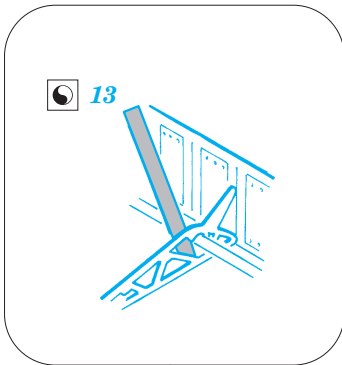

# Wellington Mk.Ia/c landing flaps

eduard

72 672

1/72

detail set for AIRFIX 1/72 kit • sada detailů pro stavebnici AIRFIX 1/72

- APPLY EXPRESS MASK AND PAINT BEFORE GLUING  
POUŽIT EXPRESS MASK NABARVIT PŘED SLEPENÍM
  - SYMMETRICAL ASSEMBLY  
SYMETRICKÁ MONTÁŽ
  - REMOVE  
ODSTRANIT
  - GRIND  
OBROUSIT
  - DRILL HOLE  
VRTAT OTVOR
  - COLORED ETCHED PARTS  
LEPTANÉ BAREVNÉ DÍLY
  - ETCHED PARTS  
LEPTANÉ NEBAREVNÉ DÍLY
  - ORIGINAL KIT PARTS  
PŮVODNÍ DÍLY STAVEBNICE
- BEND  
OHNOUT
  - OPTION  
VOLBA
  - REPLACE  
NAHRADIT

ORIGINAL KIT PARTS  
PŮVODNÍ DÍLY STAVEBNICE

PHOTO-ETCHED PARTS  
LEPTANÉ DÍLY

PARTS TO BE REMOVED  
DÍLY K ODSTRANĚNÍ

FILL  
TMELIT

C1, C2  
B1, B2

13  
12 pcs.

Related products: SS 639 + 73 639 Wellington Mk.Ia/c 1/72