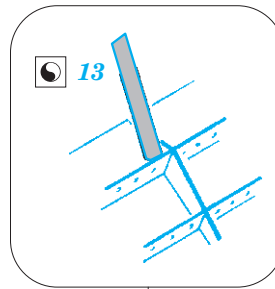

# Wellington Mk.Ia/c landing flaps

eduard

72 672

1/72

detail set for AIRFIX 1/72 kit • sada detailů pro stavebnici AIRFIX 1/72

- APPLY EXPRESS MASK AND PAINT BEFORE GLUING  
POUŽIT EXPRESS MASK NABARVIT PŘED SLEPENÍM
  - SYMMETRICAL ASSEMBLY  
SYMETRICKÁ MONTÁŽ
  - REMOVE  
ODSTRANIT
  - GRIND  
OBROUSIT
  - DRILL HOLE  
VRTAT OTVOR
  - COLORED ETCHED PARTS  
LEPTANÉ BAREVNÉ DÍLY
  - ETCHED PARTS  
LEPTANÉ NEBAREVNÉ DÍLY
  - ORIGINAL KIT PARTS  
PŮVODNÍ DÍLY STAVEBNICE
- BEND  
OHNOUT
  - OPTION  
VOLBA
  - REPLACE  
NAHRADIT

ORIGINAL KIT PARTS  
PŮVODNÍ DÍLY STAVEBNICE

PHOTO-ETCHED PARTS  
LEPTANÉ DÍLY

PARTS TO BE REMOVED  
DÍLY K ODSTRANĚNÍ

FILL  
TMELIT

C1, C2  
B1, B2

13  
12 pcs.

Related products: SS 639 + 73 639 Wellington Mk.Ia/c 1/72