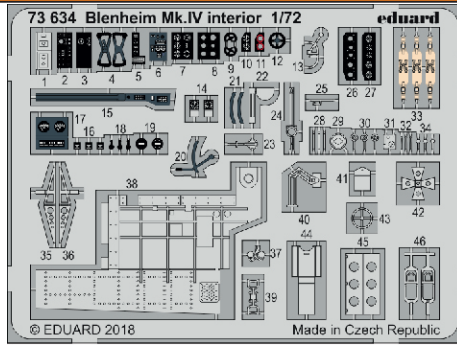

Blenheim Mk.IV interior

eduard

73 634

1/72

detail set for AIRFIX 1/72 kit • sada detailů pro stavebnici AIRFIX 1/72

- APPLY EXPRESS MASK AND PAINT BEFORE GLUING
POUŽIT EXPRESS MASK NABARVIT PŘED SLEPENÍM
 - SYMMETRICAL ASSEMBLY
SYMETRICKÁ MONTÁŽ
 - REMOVE
ODSTRANIT
 - GRIND
OBROUSIT
 - DRILL HOLE
VRTAT OTVOR
 - COLORED ETCHED PARTS
LEPTANÉ BAREVNÉ DÍLY
 - ETCHED PARTS
LEPTANÉ NEBAREVNÉ DÍLY
 - ORIGINAL KIT PARTS
PŮVODNÍ DÍLY STAVEBNICE
- BEND
OHNOUT
 - OPTION
VOLBA
 - REPLACE
NAHRADIT

ORIGINAL KIT PARTS PŮVODNÍ DÍLY STAVEBNICE	PHOTO-ETCHED PARTS LEPTANÉ DÍLY	PARTS TO BE REMOVED DÍLY K ODSTRANĚNÍ	FILL TMELIT
---	------------------------------------	--	----------------