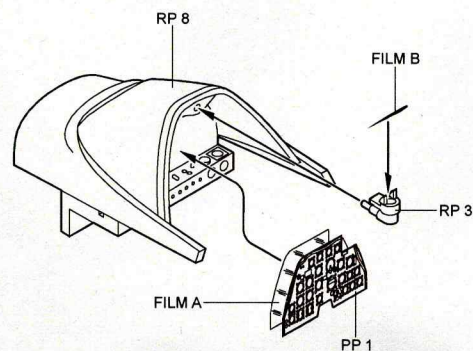

4567 1/48
P-38F Lightning Cockpit Set

Recommended kit ACADEMY

PHOTO-ETCHED METAL PARTS

1

2

RESIN PARTS

3

5 ? OPTION VOLBA

4

6

7

8

Warning: Thinning of the plastic parts and dry-fitting of the assembly needed!
 Upozornění: Nutno zeslabit některé plastové díly stavběnice!
 Před lepením zkontrolujte dopasování dílů!