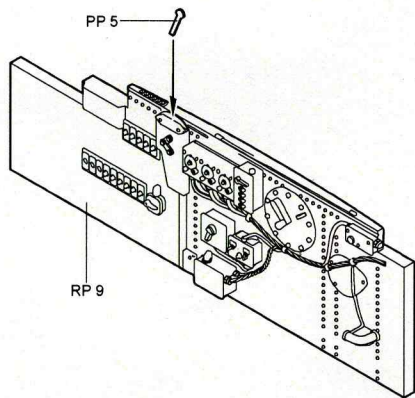

4567 1/48
P-38F Lightning Cockpit Set

Recommended kit ACADEMY

PHOTO-ETCHED METAL PARTS

1

2

RESIN PARTS

3

5 ? OPTION VOLBA

4

6

7

8

Warning: Thinning of the plastic parts and dry-fitting of the assembly needed!
 Upozornění: Nutno zeslabit některé plastové díly stavběnice!
 Před lepením zkontrolujte dopasování dílů!