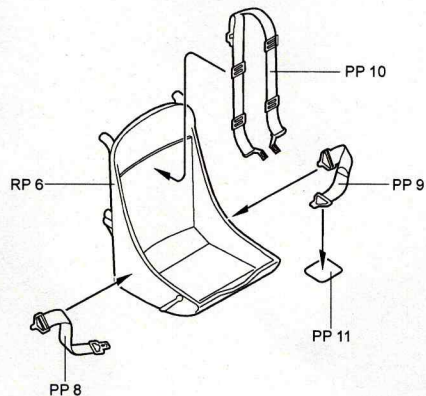

4567 1/48
P-38F Lightning Cockpit Set

Recommended kit ACADEMY

PHOTO-ETCHED METAL PARTS

1

2

RESIN PARTS

3

5 ? OPTION VOLBA

4

6

7

8

Warning: Thinning of the plastic parts and dry-fitting of the assembly needed!
 Upozornění: Nutno zeslabit některé plastové díly stavběnice!
 Před lepením zkontrolujte dopasování dílů!