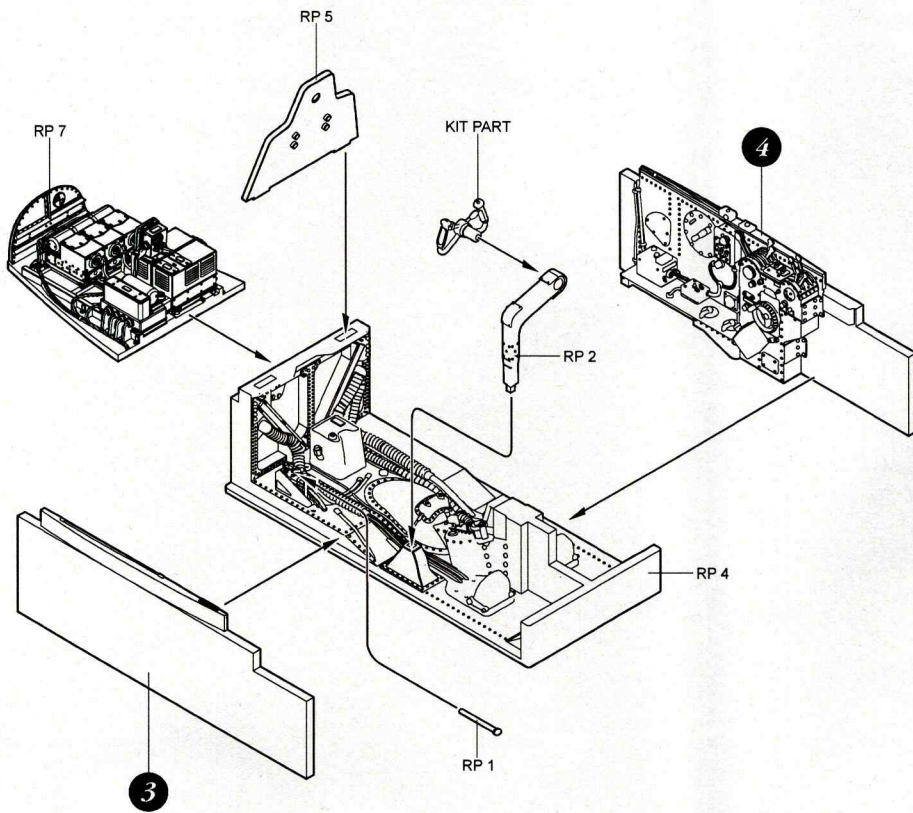

4567 1/48
P-38F Lightning Cockpit Set

Recommended kit ACADEMY

PHOTO-ETCHED METAL PARTS

1

2

RESIN PARTS

3

5 ? OPTION VOLBA

4

6

7

8

Warning: Thinning of the plastic parts and dry-fitting of the assembly needed!
 Upozornění: Nutno zeslabit některé plastové díly stavběnice!
 Před lepením zkontrolujte dopasování dílů!