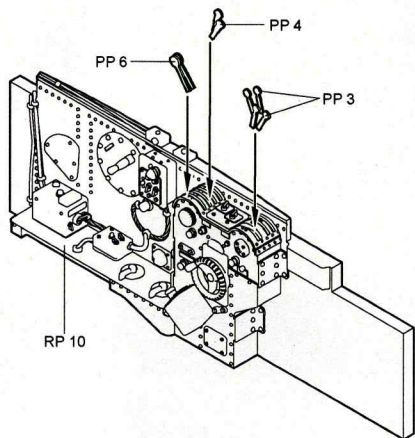

4567 1/48
P-38F Lightning Cockpit Set

Recommended kit ACADEMY

PHOTO-ETCHED METAL PARTS

1

2

RESIN PARTS

3

5 ? OPTION VOLBA

4

6

7

8

Warning: Thinning of the plastic parts and dry-fitting of the assembly needed!
 Upozornění: Nutno zeslabit některé plastové díly stavběnice!
 Před lepením zkontrolujte dopasování dílů!