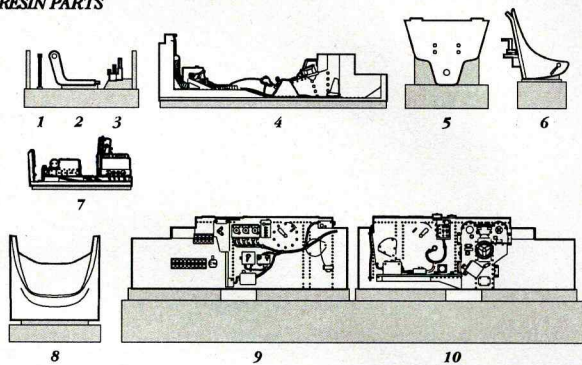

4567 1/48
P-38F Lightning Cockpit Set

Recommended kit ACADEMY

PHOTO-ETCHED METAL PARTS

1

2

RESIN PARTS

3

5 ? OPTION VOLBA

4

6

7

8

Warning: Thinning of the plastic parts and dry-fitting of the assembly needed!
 Upozornění: Nutno zeslabit některé plastové díly stavběnice!
 Před lepením zkontrolujte dopasování dílů!