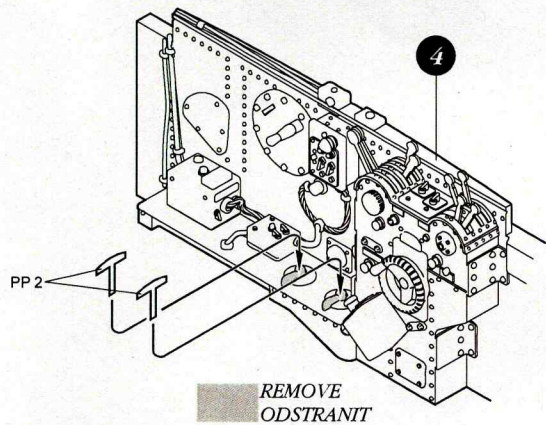

4567 1/48
P-38F Lightning Cockpit Set

Recommended kit ACADEMY

PHOTO-ETCHED METAL PARTS

1

2

RESIN PARTS

3

5 ? OPTION VOLBA

4

6

7

8

Warning: Thinning of the plastic parts and dry-fitting of the assembly needed!
 Upozornění: Nutno zeslabit některé plastové díly stavběnice!
 Před lepením zkontrolujte dopasování dílů!