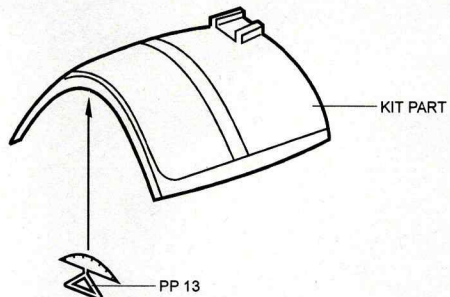

4567 1/48
P-38F Lightning Cockpit Set

Recommended kit ACADEMY

PHOTO-ETCHED METAL PARTS

1

2

RESIN PARTS

3

5 ? OPTION VOLBA

4

6

7

8

Warning: Thinning of the plastic parts and dry-fitting of the assembly needed!
 Upozornění: Nutno zeslabit některé plastové díly stavběnice!
 Před lepením zkontrolujte dopasování dílů!