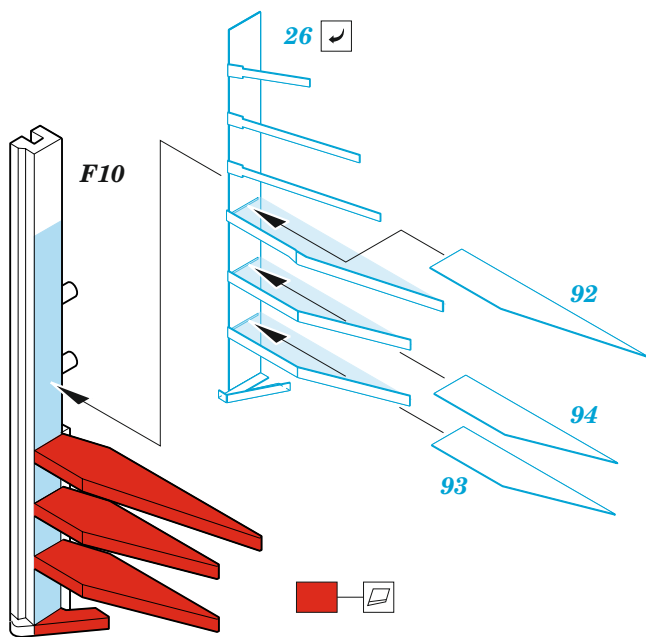

USS Intrepid CV-11 pt.1

eduard

53 272

1/350

detail set for 1/350 TRUMPETER kit • sada detailů pro stavebnici 1/350 TRUMPETER

- APPLY EXPRESS MASK AND PAINT BEFORE GLUING
POUŽIT EXPRESS MASK NABARVIT PŘED SLEPENÍM
- SYMMETRICAL ASSEMBLY
SYMETRICKÁ MONTÁŽ
- REMOVE
ODSTRANIT
- GRIND
OBROUSIT
- DRILL HOLE
VRTÁT OTVOR
- BEND
OHNOUT
- OPTION
VOLBA
- REPLACE
NAHRADIT
- 1** COLORED ETCHED PARTS
LEPTANÉ BAREVNÉ DÍLY
- 1** ETCHED PARTS
LEPTANÉ NEBAREVNÉ DÍLY
- 1** ORIGINAL KIT PARTS
PŮVODNÍ DÍLY STAVEBNICE

ORIGINAL KIT PARTS
PŮVODNÍ DÍLY STAVEBNICE

PHOTO-ETCHED PARTS
LEPTANÉ DÍLY

PARTS TO BE REMOVED
DÍLY K ODSTRANĚNÍ

FILL
TMELIT

 **do not use kit parts**
PE-A36, PE-A37