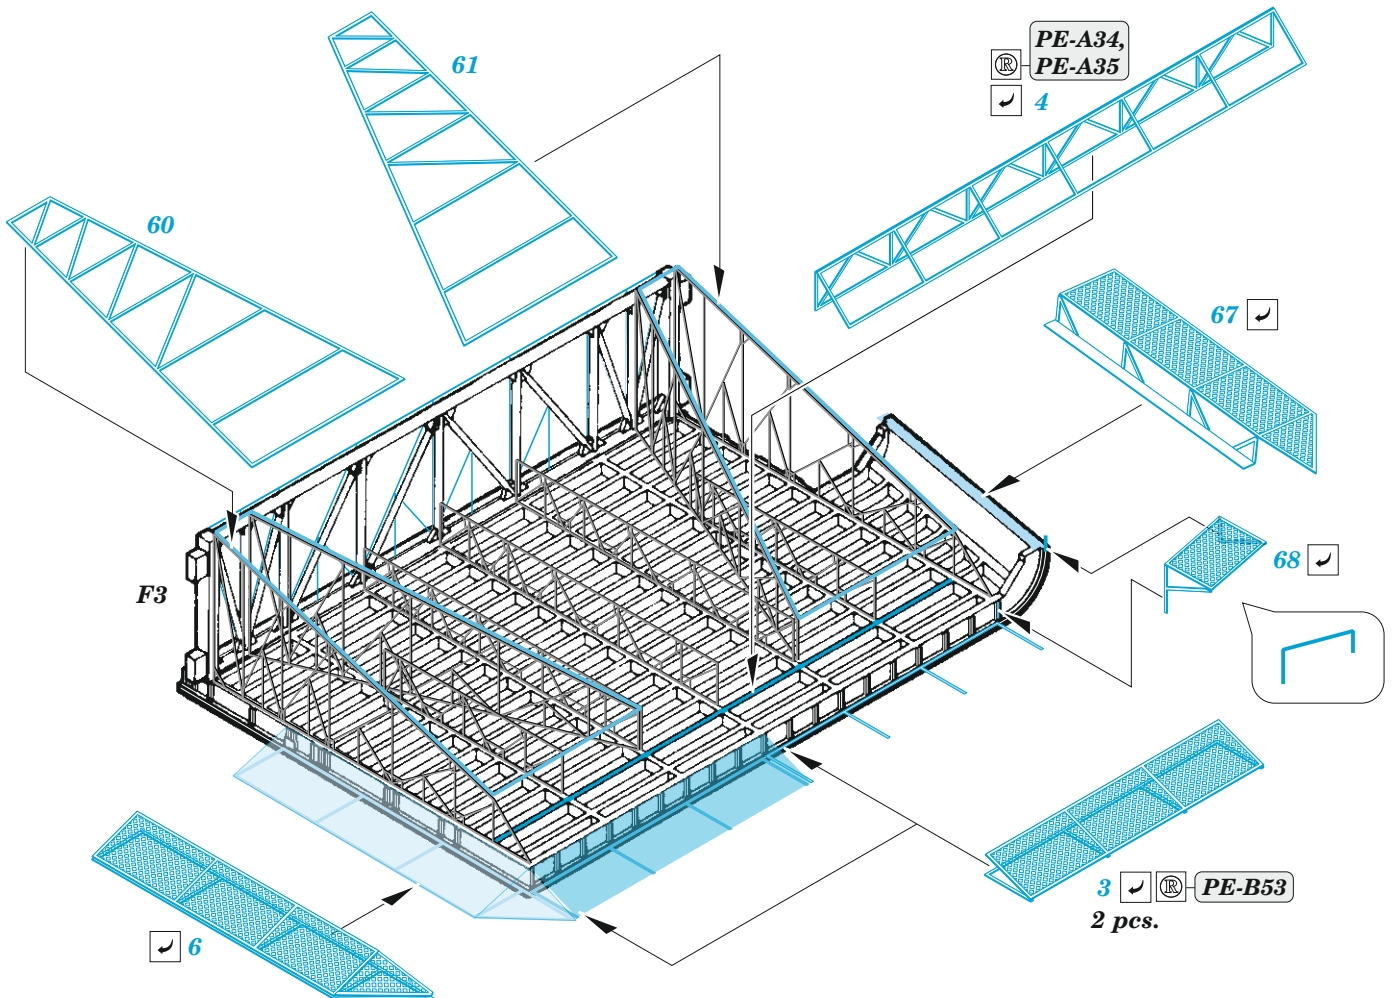

USS Intrepid CV-11 pt.1

eduard

53 272

1/350

detail set for 1/350 TRUMPETER kit • sada detailů pro stavebnici 1/350 TRUMPETER

- APPLY EXPRESS MASK AND PAINT BEFORE GLUING
POUŽIT EXPRESS MASK NABARVIT PŘED SLEPENÍM
- SYMMETRICAL ASSEMBLY
SYMETRICKÁ MONTÁŽ
- REMOVE
ODSTRANIT
- GRIND
OBROUSIT
- DRILL HOLE
VRTÁT OTVOR
- BEND
OHNOUT
- OPTION
VOLBA
- REPLACE
NAHRADIT
- 1** COLORED ETCHED PARTS
LEPTANÉ BAREVNÉ DÍLY
- 1** ETCHED PARTS
LEPTANÉ NEBAREVNÉ DÍLY
- 1** ORIGINAL KIT PARTS
PŮVODNÍ DÍLY STAVEBNICE

ORIGINAL KIT PARTS
PŮVODNÍ DÍLY STAVEBNICE

PHOTO-ETCHED PARTS
LEPTANÉ DÍLY

PARTS TO BE REMOVED
DÍLY K ODSTRANĚNÍ

FILL
TMELIT

 **do not use kit parts**
PE-A36, PE-A37