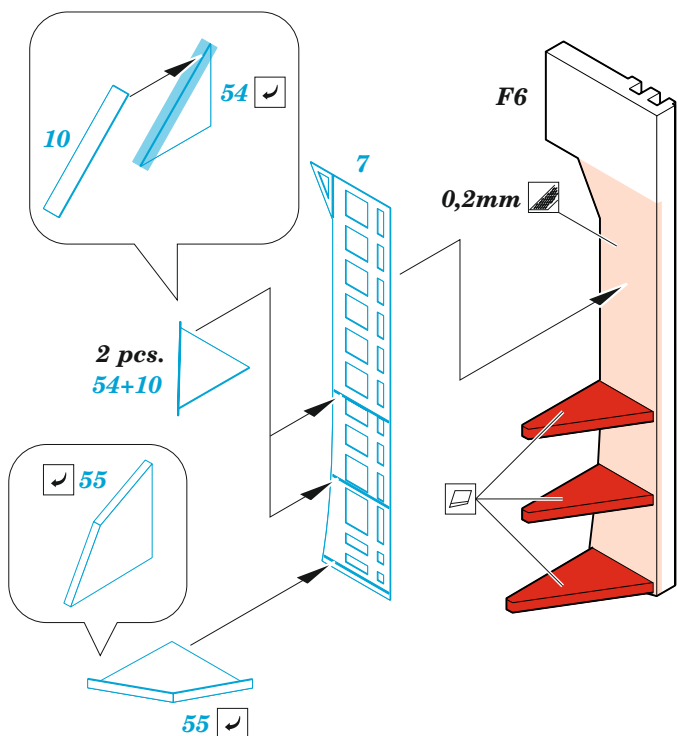

USS Intrepid CV-11 pt.1

eduard

53 272

1/350

detail set for 1/350 TRUMPETER kit • sada detailů pro stavebnici 1/350 TRUMPETER

- APPLY EXPRESS MASK AND PAINT BEFORE GLUING
POUŽIT EXPRESS MASK NABARVIT PŘED SLEPENÍM
- SYMMETRICAL ASSEMBLY
SYMETRICKÁ MONTÁŽ
- REMOVE
ODSTRANIT
- GRIND
OBROUSIT
- DRILL HOLE
VRTÁT OTVOR
- BEND
OHNOUT
- OPTION
VOLBA
- REPLACE
NAHRADIT
- 1** COLORED ETCHED PARTS
LEPTANÉ BAREVNÉ DÍLY
- 1** ETCHED PARTS
LEPTANÉ NEBAREVNÉ DÍLY
- 1** ORIGINAL KIT PARTS
PŮVODNÍ DÍLY STAVEBNICE

ORIGINAL KIT PARTS
PŮVODNÍ DÍLY STAVEBNICE

PHOTO-ETCHED PARTS
LEPTANÉ DÍLY

PARTS TO BE REMOVED
DÍLY K ODSTRANĚNÍ

FILL
TMELIT

 **do not use kit parts**
PE-A36, PE-A37