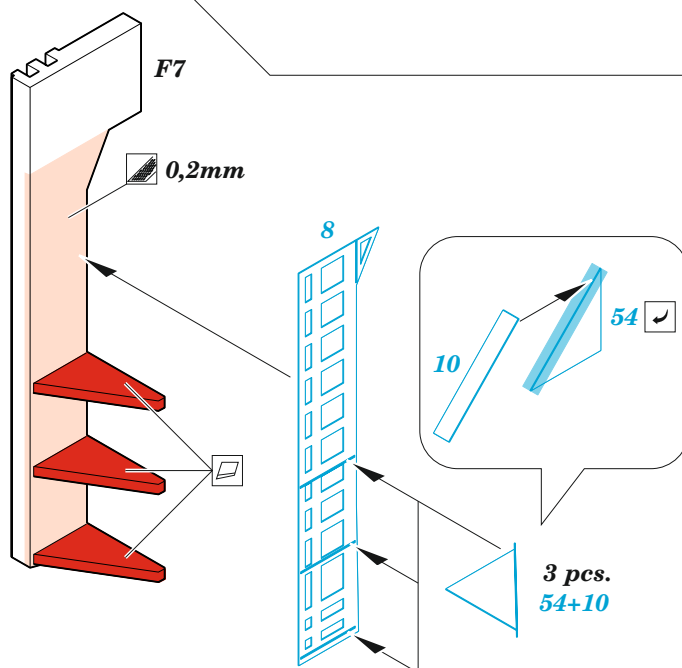

USS Intrepid CV-11 pt.1

eduard

53 272

1/350

detail set for 1/350 TRUMPETER kit • sada detailů pro stavebnici 1/350 TRUMPETER

- APPLY EXPRESS MASK AND PAINT BEFORE GLUING
POUŽIT EXPRESS MASK NABARVIT PŘED SLEPENÍM
- SYMMETRICAL ASSEMBLY
SYMETRICKÁ MONTÁŽ
- REMOVE
ODSTRANIT
- GRIND
OBROUSIT
- DRILL HOLE
VRTÁT OTVOR
- BEND
OHNOUT
- OPTION
VOLBA
- REPLACE
NAHRADIT
- 1** COLORED ETCHED PARTS
LEPTANÉ BAREVNÉ DÍLY
- 1** ETCHED PARTS
LEPTANÉ NEBAREVNÉ DÍLY
- 1** ORIGINAL KIT PARTS
PŮVODNÍ DÍLY STAVEBNICE

ORIGINAL KIT PARTS
PŮVODNÍ DÍLY STAVEBNICE

PHOTO-ETCHED PARTS
LEPTANÉ DÍLY

PARTS TO BE REMOVED
DÍLY K ODSTRANĚNÍ

FILL
TMELIT

 **do not use kit parts**
PE-A36, PE-A37