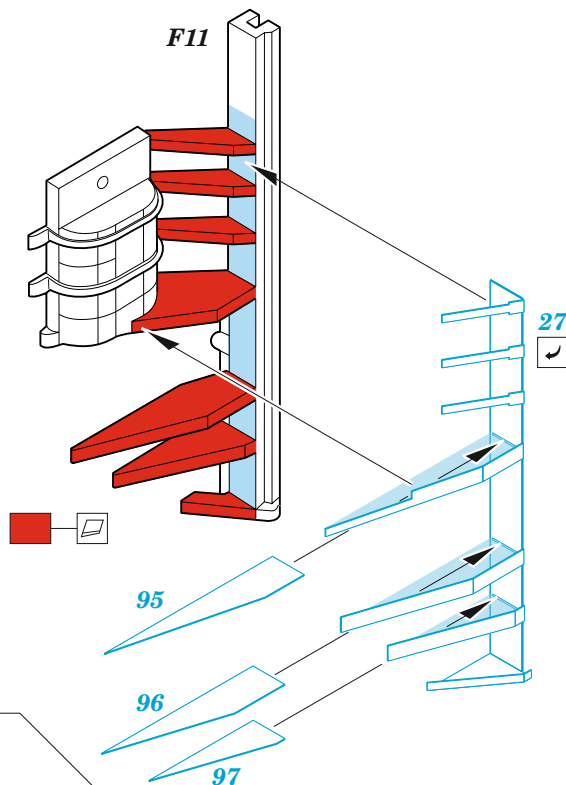

USS Intrepid CV-11 pt.1

eduard

53 272

1/350

detail set for 1/350 TRUMPETER kit • sada detailů pro stavebnici 1/350 TRUMPETER

- APPLY EXPRESS MASK AND PAINT BEFORE GLUING
POUŽIT EXPRESS MASK NABARVIT PŘED SLEPENÍM
- SYMMETRICAL ASSEMBLY
SYMETRICKÁ MONTÁŽ
- REMOVE
ODSTRANIT
- GRIND
OBROUSIT
- DRILL HOLE
VRTÁT OTVOR
- BEND
OHNOUT
- OPTION
VOLBA
- REPLACE
NAHRADIT
- 1** COLORED ETCHED PARTS
LEPTANÉ BAREVNÉ DÍLY
- 1** ETCHED PARTS
LEPTANÉ NEBAREVNÉ DÍLY
- 1** ORIGINAL KIT PARTS
PŮVODNÍ DÍLY STAVEBNICE

ORIGINAL KIT PARTS
PŮVODNÍ DÍLY STAVEBNICE

PHOTO-ETCHED PARTS
LEPTANÉ DÍLY

PARTS TO BE REMOVED
DÍLY K ODSTRANĚNÍ

FILL
TMELIT

 **do not use kit parts**
PE-A36, PE-A37