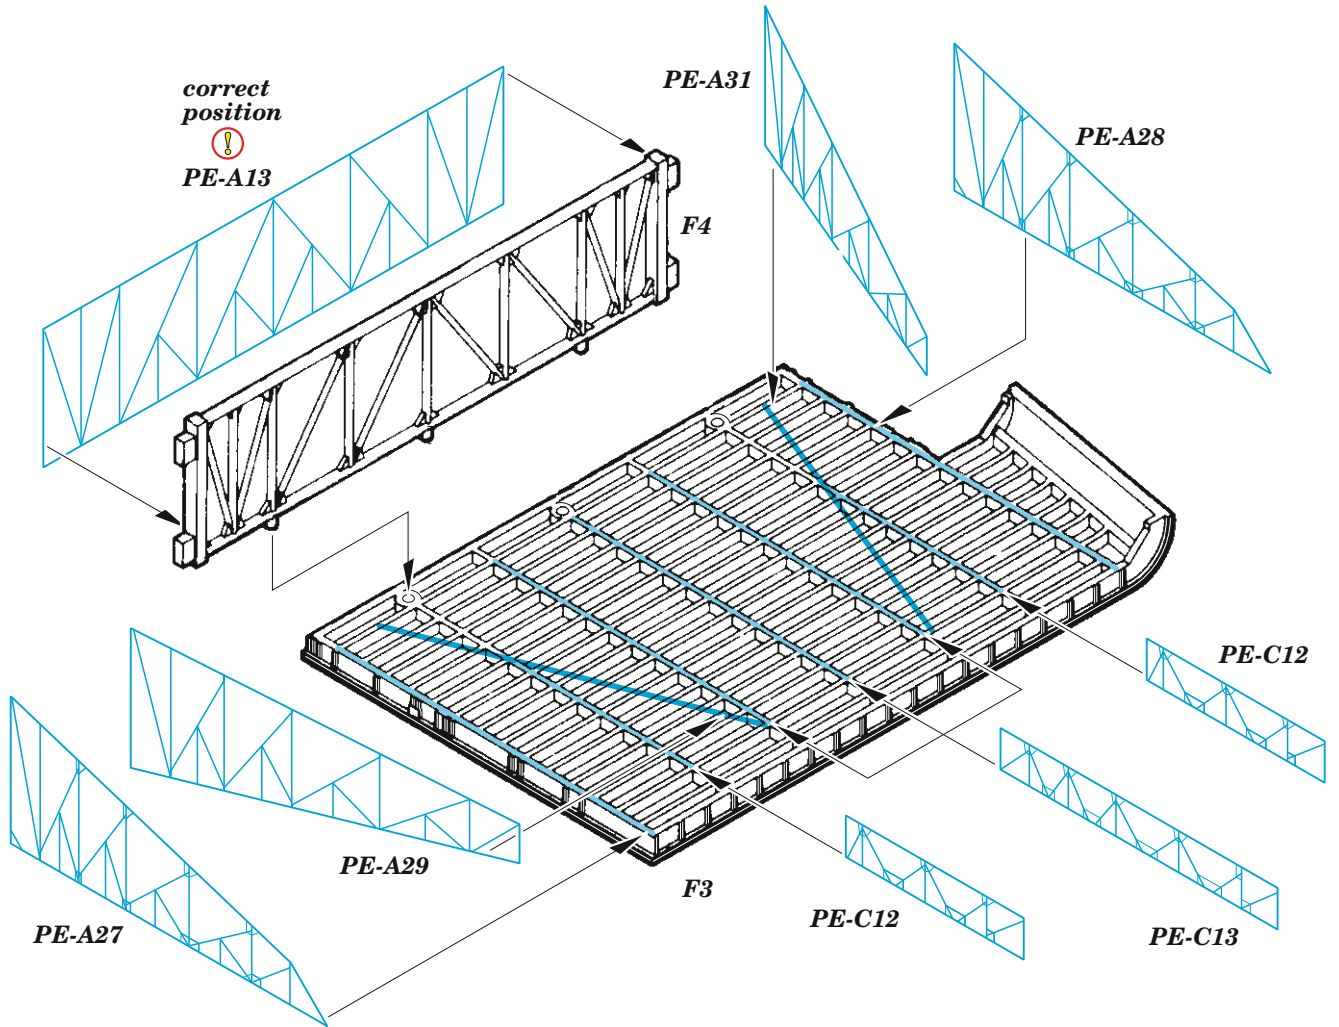

USS Intrepid CV-11 pt.1

eduard

53 272

1/350

detail set for 1/350 TRUMPETER kit • sada detailů pro stavebnici 1/350 TRUMPETER

- APPLY EXPRESS MASK AND PAINT BEFORE GLUING
POUŽIT EXPRESS MASK NABARVIT PŘED SLEPENÍM
- SYMMETRICAL ASSEMBLY
SYMETRICKÁ MONTÁŽ
- REMOVE
ODSTRANIT
- GRIND
OBROUSIT
- DRILL HOLE
VRTÁT OTVOR
- BEND
OHNOUT
- OPTION
VOLBA
- REPLACE
NAHRADIT
- 1** COLORED ETCHED PARTS
LEPTANÉ BAREVNÉ DÍLY
- 1** ETCHED PARTS
LEPTANÉ NEBAREVNÉ DÍLY
- 1** ORIGINAL KIT PARTS
PŮVODNÍ DÍLY STAVEBNICE

ORIGINAL KIT PARTS
PŮVODNÍ DÍLY STAVEBNICE

PHOTO-ETCHED PARTS
LEPTANÉ DÍLY

PARTS TO BE REMOVED
DÍLY K ODSTRANĚNÍ

FILL
TMELIT

 **do not use kit parts**
PE-A36, PE-A37