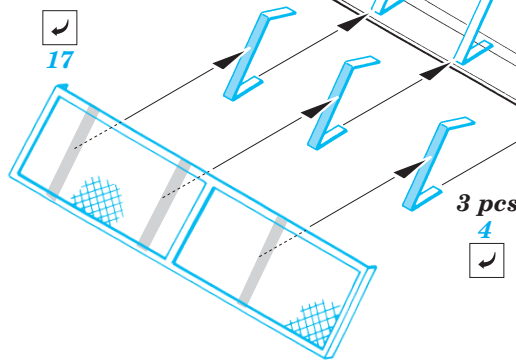

T-34/85 Russian improv. schurzen

1/35 scale detail set for Tamiya kit • sada detailů pro model 1/35 Tamiya

eduard

35 556

Maska

- APPLY EXPRESS MASK AND PAINT BEFORE GLUING
POUŽÍTE EXPRESNÍ MASKU NABARVIT PŘED SLEPENÍM
- SYMMETRICAL ASSEMBLY
SYMETRICKÁ MONTÁŽ
- REMOVE
ODSTRANIT
- GRIND
OBROUSIT
- DRILL HOLE
VRTAT OTVOR
- BEND
OHNOUT
- OPTION
VOLBA
- REPLACE
NAHRADIT

 ORIGINAL KIT PARTS
PŮVODNÍ DÍLY STAVEBNICE

 PHOTO-ETCHED PARTS
LEPTANÉ DÍLY

 PARTS TO BE REMOVED
DÍLY K ODSTRANĚNÍ

 FILL
TMELIT

36th Tank Brigade, 11th Tank Corps
Berlin April 1945

References: -Concord Publ.:Soviet tank in Combat
-Squadron/Signal Publ.:T-34 in Action
-Bronekolecia 4/99 :T-34/85
-Osprey Military:T-34/85 Medium tank
-Armagedon : T-34 Mityczna broń