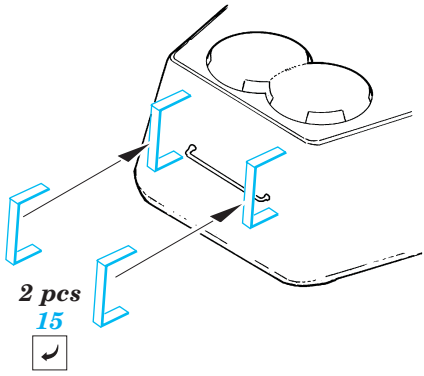

T-34/85 Russian improv. schurzen

1/35 scale detail set for Tamiya kit • sada detailů pro model 1/35 Tamiya

eduard

35 556

Maska

- APPLY EXPRESS MASK AND PAINT BEFORE GLUING
POUŽÍTE EXPRESNÍ MASKU NABARVIT PŘED SLEPENÍM
- SYMMETRICAL ASSEMBLY
SYMETRICKÁ MONTÁŽ
- REMOVE
ODSTRANIT
- GRIND
OBROUSIT
- DRILL HOLE
VRTAT OTVOR
- BEND
OHNOUT
- OPTION
VOLBA
- REPLACE
NAHRADIT

 ORIGINAL KIT PARTS
PŮVODNÍ DÍLY STAVEBNICE

 PHOTO-ETCHED PARTS
LEPTANÉ DÍLY

 PARTS TO BE REMOVED
DÍLY K ODSTRANĚNÍ

 FILL
TMELIT

36th Tank Brigade, 11th Tank Corps
Berlin April 1945

References: -Concord Publ.:Soviet tank in Combat
-Squadron/Signal Publ.:T-34 in Action
-Bronekolecia 4/99 :T-34/85
-Osprey Military:T-34/85 Medium tank
-Armagedon : T-34 Mityczna broń