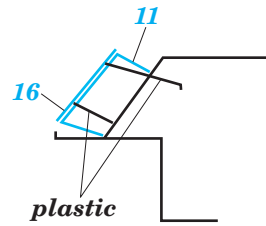

T-34/85 Russian improv. schurzen

1/35 scale detail set for Tamiya kit • sada detailů pro model 1/35 Tamiya

eduard

35 556

Maska

- APPLY EXPRESS MASK AND PAINT BEFORE GLUING
POUŽÍTE EXPRESNÍ MASKU NABARVIT PŘED SLEPENÍM
- SYMMETRICAL ASSEMBLY
SYMETRICKÁ MONTÁŽ
- REMOVE
ODSTRANIT
- GRIND
OBROUSIT
- DRILL HOLE
VRTAT OTVOR
- BEND
OHNOUT
- OPTION
VOLBA
- REPLACE
NAHRADIT

 ORIGINAL KIT PARTS
PŮVODNÍ DÍLY STAVEBNICE

 PHOTO-ETCHED PARTS
LEPTANÉ DÍLY

 PARTS TO BE REMOVED
DÍLY K ODSTRANĚNÍ

 FILL
TMELIT

36th Tank Brigade, 11th Tank Corps
Berlin April 1945

References: -Concord Publ.:Soviet tank in Combat
-Squadron/Signal Publ.:T-34 in Action
-Bronekolecia 4/99 :T-34/85
-Osprey Military:T-34/85 Medium tank
-Armagedon : T-34 Mityczna broń