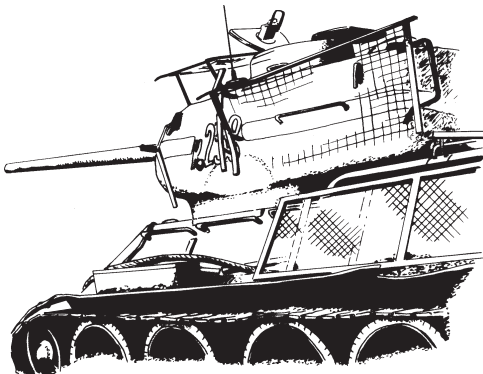

T-34/85 Russian improv. schurzen

1/35 scale detail set for Tamiya kit • sada detailů pro model 1/35 Tamiya

eduard

35 556

Maska

- APPLY EXPRESS MASK AND PAINT BEFORE GLUING
POUŽÍTE EXPRESNÍ MASKU NABARVIT PŘED SLEPENÍM
- SYMMETRICAL ASSEMBLY
SYMETRICKÁ MONTÁŽ
- REMOVE
ODSTRANIT
- GRIND
OBROUSIT
- DRILL HOLE
VRTAT OTVOR
- BEND
OHNOUT
- OPTION
VOLBA
- REPLACE
NAHRADIT

 ORIGINAL KIT PARTS
PŮVODNÍ DÍLY STAVEBNICE

 PHOTO-ETCHED PARTS
LEPTANÉ DÍLY

 PARTS TO BE REMOVED
DÍLY K ODSTRANĚNÍ

 FILL
TMELIT

36th Tank Brigade, 11th Tank Corps
Berlin April 1945

References: -Concord Publ.:Soviet tank in Combat
-Squadron/Signal Publ.:T-34 in Action
-Bronekolecia 4/99 :T-34/85
-Osprey Military:T-34/85 Medium tank
-Armagedon : T-34 Mityczna broń