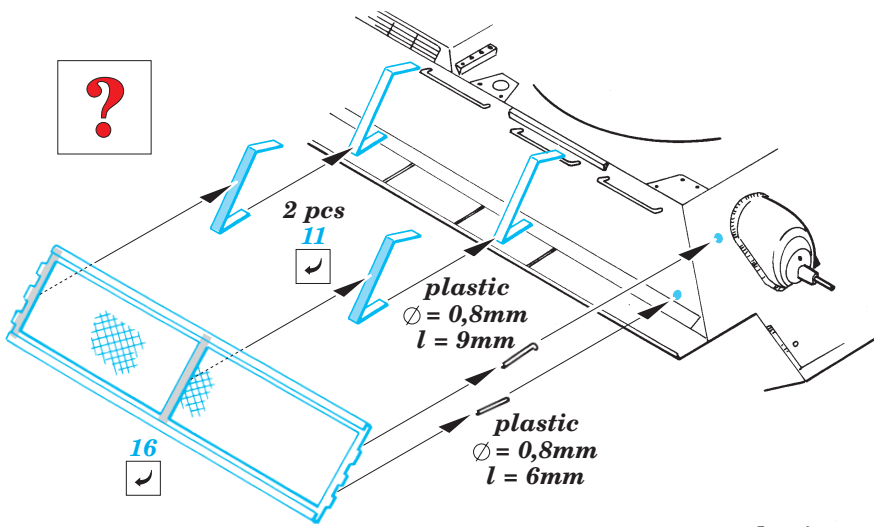

T-34/85 Russian improv. schurzen

1/35 scale detail set for Tamiya kit • sada detailů pro model 1/35 Tamiya

eduard

35 556

Maska

- APPLY EXPRESS MASK AND PAINT BEFORE GLUING
POUŽÍTE EXPRESNÍ MASKU NABARVIT PŘED SLEPENÍM
- SYMMETRICAL ASSEMBLY
SYMETRICKÁ MONTÁŽ
- REMOVE
ODSTRANIT
- GRIND
OBROUSIT
- DRILL HOLE
VRTAT OTVOR
- BEND
OHNOUT
- OPTION
VOLBA
- REPLACE
NAHRADIT

 ORIGINAL KIT PARTS
PŮVODNÍ DÍLY STAVEBNICE

 PHOTO-ETCHED PARTS
LEPTANÉ DÍLY

 PARTS TO BE REMOVED
DÍLY K ODSTRANĚNÍ

 FILL
TMELIT

36th Tank Brigade, 11th Tank Corps
Berlin April 1945

References: -Concord Publ.:Soviet tank in Combat
-Squadron/Signal Publ.:T-34 in Action
-Bronekolecia 4/99 :T-34/85
-Osprey Military:T-34/85 Medium tank
-Armagedon : T-34 Mityczna broń