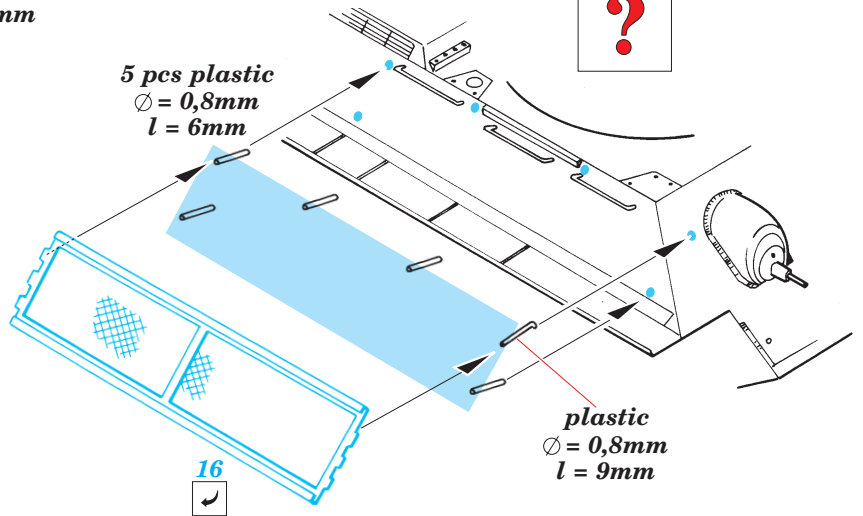

T-34/85 Russian improv. schurzen

1/35 scale detail set for Tamiya kit • sada detailů pro model 1/35 Tamiya

eduard

35 556

Maska

- APPLY EXPRESS MASK AND PAINT BEFORE GLUING
POUŽÍTE EXPRESNÍ MASKU NABARVIT PŘED SLEPENÍM
- SYMMETRICAL ASSEMBLY
SYMETRICKÁ MONTÁŽ
- REMOVE
ODSTRANIT
- GRIND
OBROUSIT
- DRILL HOLE
VRTAT OTVOR
- BEND
OHNOUT
- OPTION
VOLBA
- REPLACE
NAHRADIT

 ORIGINAL KIT PARTS
PŮVODNÍ DÍLY STAVEBNICE

 PHOTO-ETCHED PARTS
LEPTANÉ DÍLY

 PARTS TO BE REMOVED
DÍLY K ODSTRANĚNÍ

 FILL
TMELIT

36th Tank Brigade, 11th Tank Corps
Berlin April 1945

References: -Concord Publ.:Soviet tank in Combat
-Squadron/Signal Publ.:T-34 in Action
-Bronekolecia 4/99 :T-34/85
-Osprey Military:T-34/85 Medium tank
-Armagedon : T-34 Mityczna broń