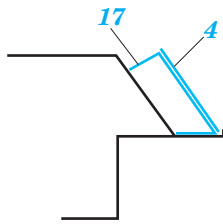

T-34/85 Russian improv. schurzen

1/35 scale detail set for Tamiya kit • sada detailů pro model 1/35 Tamiya

eduard

35 556

Maska

- APPLY EXPRESS MASK AND PAINT BEFORE GLUING
POUŽÍTE EXPRESNÍ MASKU NABARVIT PŘED SLEPENÍM
- SYMMETRICAL ASSEMBLY
SYMETRICKÁ MONTÁŽ
- REMOVE
ODSTRANIT
- GRIND
OBROUSIT
- DRILL HOLE
VRTAT OTVOR
- BEND
OHNOUT
- OPTION
VOLBA
- REPLACE
NAHRADIT

 ORIGINAL KIT PARTS
PŮVODNÍ DÍLY STAVEBNICE

 PHOTO-ETCHED PARTS
LEPTANÉ DÍLY

 PARTS TO BE REMOVED
DÍLY K ODSTRANĚNÍ

 FILL
TMELIT

36th Tank Brigade, 11th Tank Corps
Berlin April 1945

References: -Concord Publ.:Soviet tank in Combat
-Squadron/Signal Publ.:T-34 in Action
-Bronekolecia 4/99 :T-34/85
-Osprey Military:T-34/85 Medium tank
-Armagedon : T-34 Mityczna broń