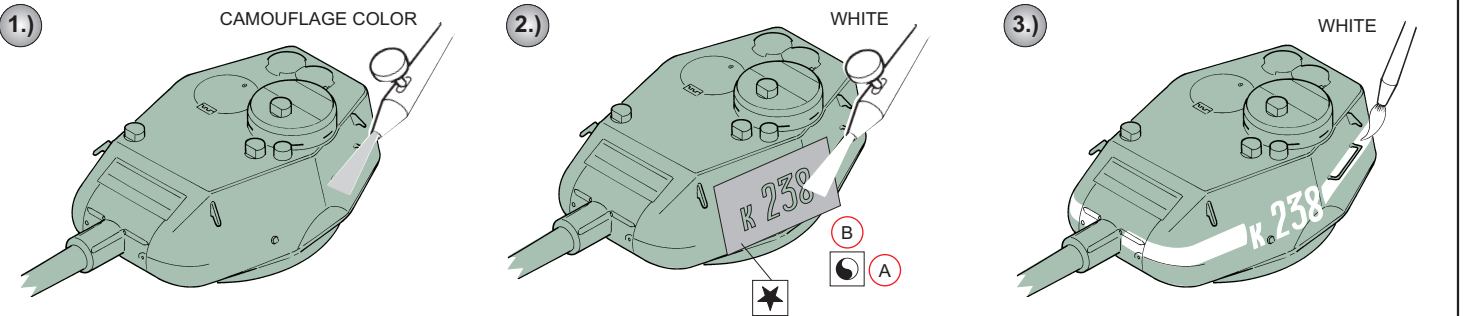

T-34/85 Russian improv. schurzen

1/35 scale detail set for Tamiya kit • sada detailů pro model 1/35 Tamiya

eduard

35 556

Maska

- APPLY EXPRESS MASK AND PAINT BEFORE GLUING
POUŽÍTE EXPRESNÍ MASKU NABARVIT PŘED SLEPENÍM
- SYMMETRICAL ASSEMBLY
SYMETRICKÁ MONTÁŽ
- REMOVE
ODSTRANIT
- GRIND
OBROUSIT
- DRILL HOLE
VRTAT OTVOR
- BEND
OHNOUT
- OPTION
VOLBA
- REPLACE
NAHRADIT

 ORIGINAL KIT PARTS
PŮVODNÍ DÍLY STAVEBNICE

 PHOTO-ETCHED PARTS
LEPTANÉ DÍLY

 PARTS TO BE REMOVED
DÍLY K ODSTRANĚNÍ

 FILL
TMELIT

36th Tank Brigade, 11th Tank Corps
Berlin April 1945

References: -Concord Publ.:Soviet tank in Combat
-Squadron/Signal Publ.:T-34 in Action
-Bronekolecia 4/99 :T-34/85
-Osprey Military:T-34/85 Medium tank
-Armagedon : T-34 Mityczna broń