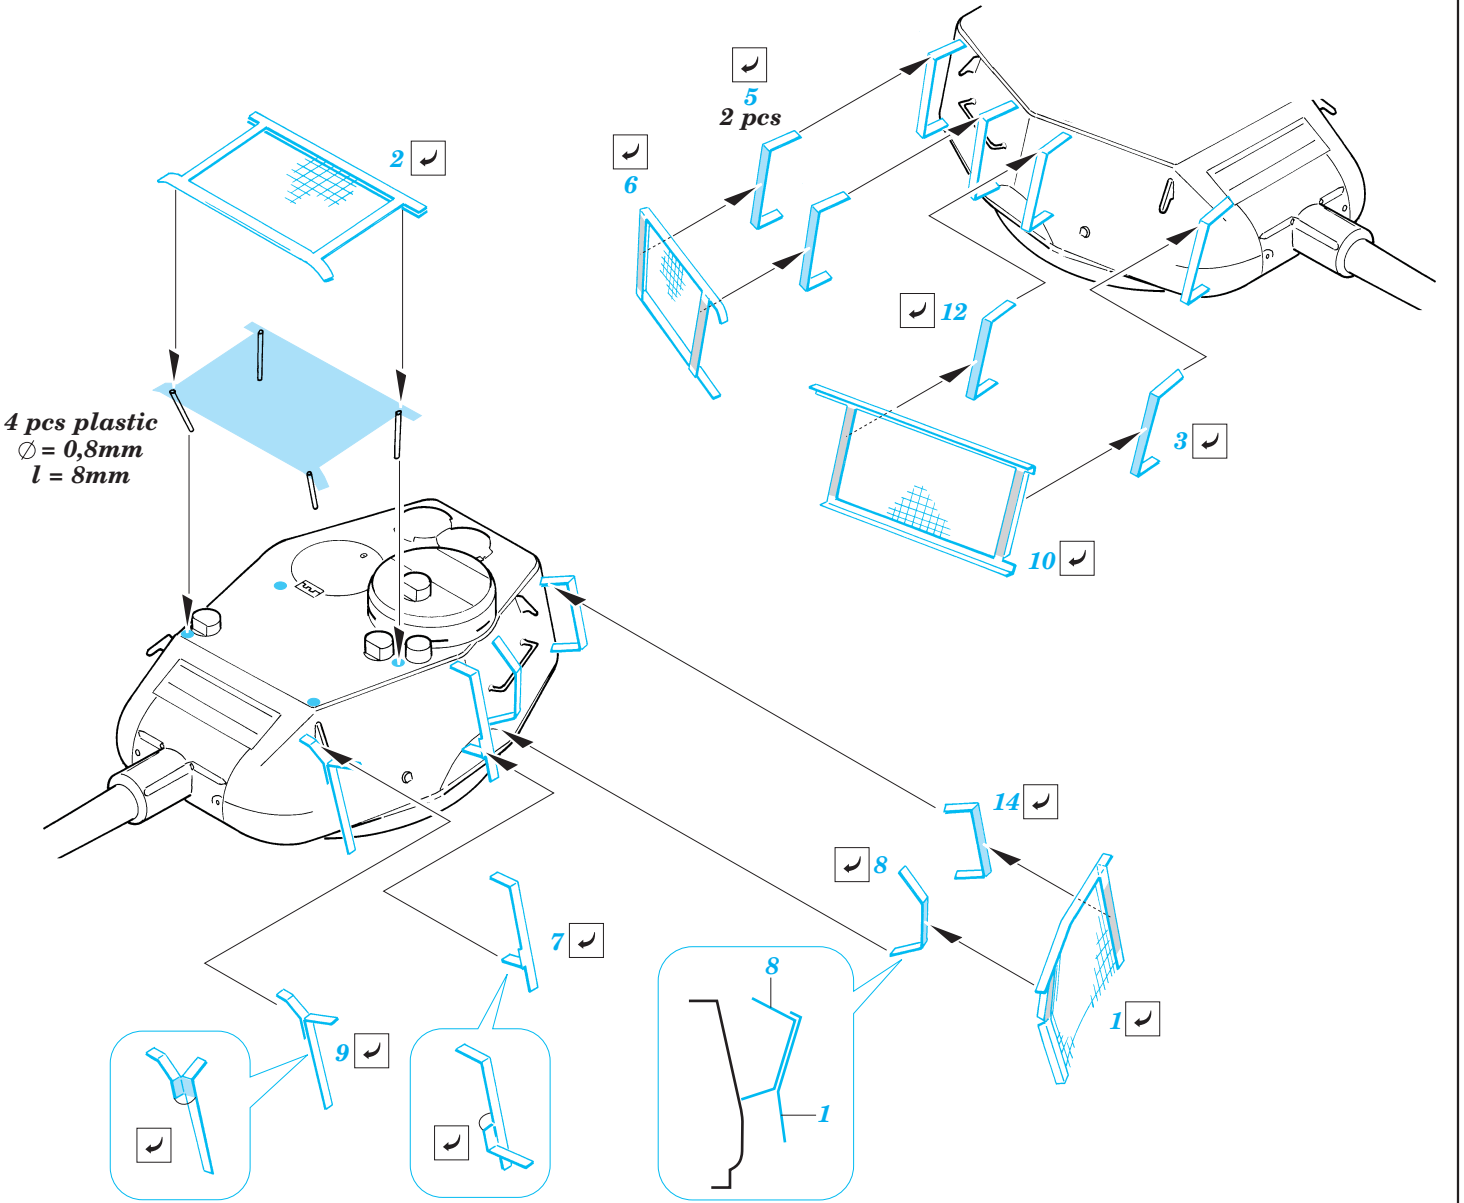

T-34/85 Russian improv. schurzen

1/35 scale detail set for Tamiya kit • sada detailů pro model 1/35 Tamiya

eduard

35 556

Maska

- APPLY EXPRESS MASK AND PAINT BEFORE GLUING
POUŽÍTE EXPRESNÍ MASKU NABARVIT PŘED SLEPENÍM
- SYMMETRICAL ASSEMBLY
SYMETRICKÁ MONTÁŽ
- REMOVE
ODSTRANIT
- GRIND
OBROUSIT
- DRILL HOLE
VRTAT OTVOR
- BEND
OHNOUT
- OPTION
VOLBA
- REPLACE
NAHRADIT

 ORIGINAL KIT PARTS
PŮVODNÍ DÍLY STAVEBNICE

 PHOTO-ETCHED PARTS
LEPTANÉ DÍLY

 PARTS TO BE REMOVED
DÍLY K ODSTRANĚNÍ

 FILL
TMELIT

36th Tank Brigade, 11th Tank Corps
Berlin April 1945

References: -Concord Publ.:Soviet tank in Combat
-Squadron/Signal Publ.:T-34 in Action
-Bronekolecia 4/99 :T-34/85
-Osprey Military:T-34/85 Medium tank
-Armagedon : T-34 Mityczna broń