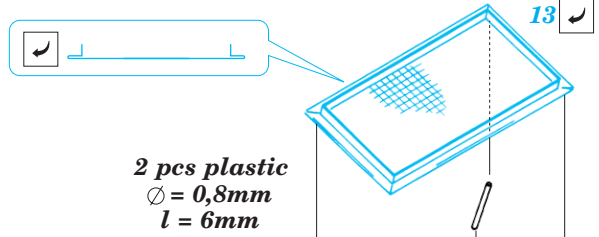

References: -Concord Publ.:Soviet tank in Combat
-Squadron/Signal Publ.:T-34 in Action
-Bronekolecia 4/99 :T-34/85
-Osprey Military:T-34/85 Medium tank
-Armagedon : T-34 Mityczna broń