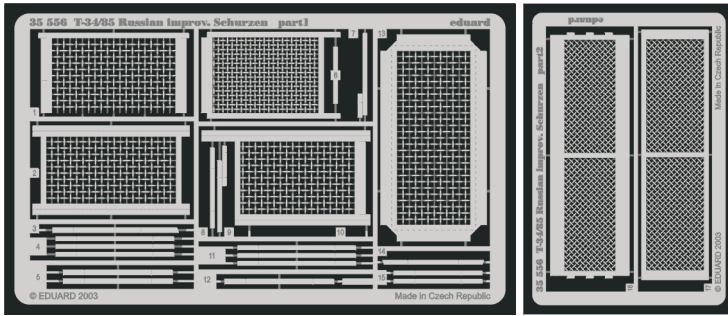

T-34/85 Russian improv. schurzen

1/35 scale detail set for Tamiya kit • sada detailů pro model 1/35 Tamiya

eduard

35 556

Maska

- APPLY EXPRESS MASK AND PAINT BEFORE GLUING
POUŽÍTE EXPRESNÍ MASKU NABARVIT PŘED SLEPENÍM
- SYMMETRICAL ASSEMBLY
SYMETRICKÁ MONTÁŽ
- REMOVE
ODSTRANIT
- GRIND
OBROUSIT
- DRILL HOLE
VRTAT OTVOR
- BEND
OHNOUT
- OPTION
VOLBA
- REPLACE
NAHRADIT

 ORIGINAL KIT PARTS
PŮVODNÍ DÍLY STAVEBNICE

 PHOTO-ETCHED PARTS
LEPTANÉ DÍLY

 PARTS TO BE REMOVED
DÍLY K ODSTRANĚNÍ

 FILL
TMELIT

36th Tank Brigade, 11th Tank Corps
Berlin April 1945

References: -Concord Publ.:Soviet tank in Combat
-Squadron/Signal Publ.:T-34 in Action
-Bronekolecia 4/99 :T-34/85
-Osprey Military:T-34/85 Medium tank
-Armagedon : T-34 Mityczna broń