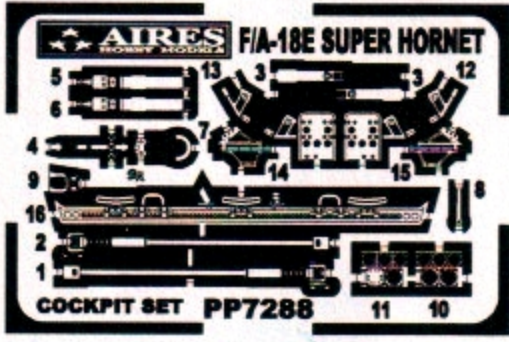

Recommended kit HASEGAWA

7288 1/72 F/A-18E Super Hornet cockpit set

PHOTO-ETCHED METAL PARTS

RESIN PARTS

1 MIRROR ASSEMBLY
ZRCADLOVÁ MONTÁŽ

2 2x

3

4

6

5 MIRROR ASSEMBLY
ZRCADLOVÁ MONTÁŽ

7

8

10

9

Warning: Thinning of the plastic parts and dry-fitting of the assembly needed!
 Upozornění: Nutno zeslabit některé plastové díly stavebnice!
 Před lepením zkontrolujte dopasování dílu!