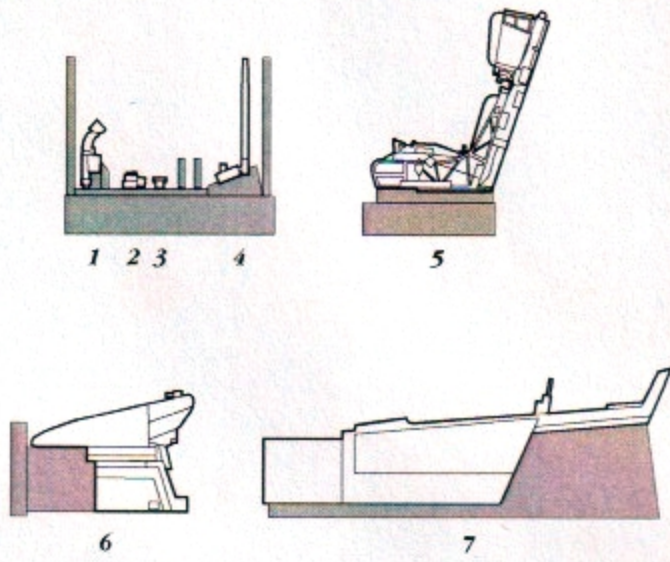

Recommended kit HASEGAWA

7288 1/72 F/A-18E Super Hornet cockpit set

PHOTO-ETCHED METAL PARTS

RESIN PARTS

1 MIRROR ASSEMBLY
ZRCADLOVÁ MONTÁŽ

2 2x

3

4

6

5 MIRROR ASSEMBLY
ZRCADLOVÁ MONTÁŽ

7

8

10

9

Warning: Thinning of the plastic parts and dry-fitting of the assembly needed!
 Upozornění: Nutno zeslabit některé plastové díly stavebnice!
 Před lepením zkontrolujte dopasování dílu!