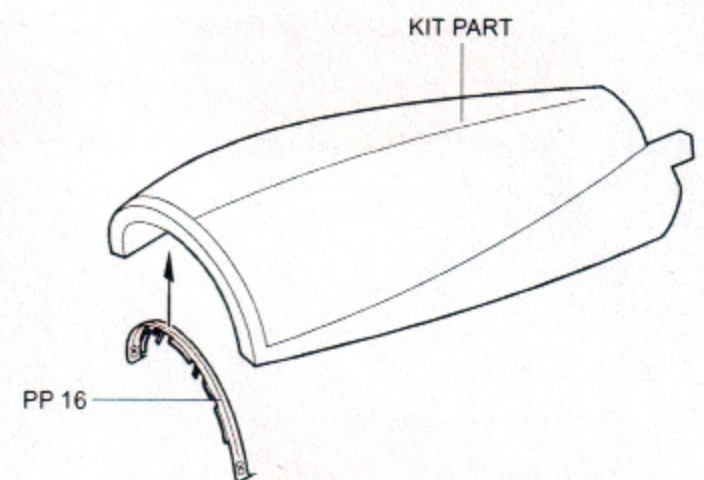

Recommended kit HASEGAWA

7288 1/72 F/A-18E Super Hornet cockpit set

PHOTO-ETCHED METAL PARTS

RESIN PARTS

1 MIRROR ASSEMBLY
ZRCADLOVÁ MONTÁŽ

2 2x

3

4

6

5 MIRROR ASSEMBLY
ZRCADLOVÁ MONTÁŽ

7

8

10

9

Warning: Thinning of the plastic parts and dry-fitting of the assembly needed!
 Upozornění: Nutno zeslabit některé plastové díly stavebnice!
 Před lepením zkontrolujte dopasování dílu!