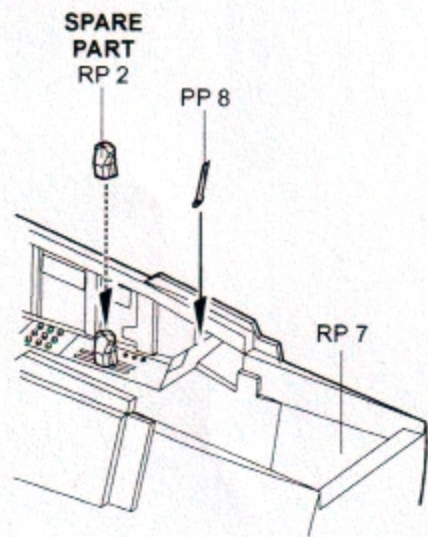

Recommended kit HASEGAWA

7288 1/72 F/A-18E Super Hornet cockpit set

PHOTO-ETCHED METAL PARTS

RESIN PARTS

1 MIRROR ASSEMBLY
ZRCADLOVÁ MONTÁŽ

2 2x

3

4

6

5 MIRROR ASSEMBLY
ZRCADLOVÁ MONTÁŽ

7

8

10

9

Warning: Thinning of the plastic parts and dry-fitting of the assembly needed!
 Upozornění: Nutno zeslabit některé plastové díly stavebnice!
 Před lepením zkontrolujte dopasování dílu!