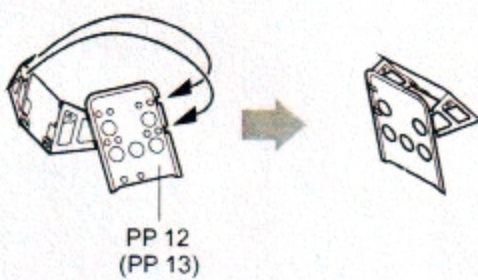

Recommended kit HASEGAWA

7288 1/72 F/A-18E Super Hornet cockpit set

PHOTO-ETCHED METAL PARTS

RESIN PARTS

1 MIRROR ASSEMBLY
ZRCADLOVÁ MONTÁŽ

2 2x

3

4

6

5 MIRROR ASSEMBLY
ZRCADLOVÁ MONTÁŽ

7

8

10

9

Warning: Thinning of the plastic parts and dry-fitting of the assembly needed!
 Upozornění: Nutno zeslabit některé plastové díly stavebnice!
 Před lepením zkontrolujte dopasování dílu!