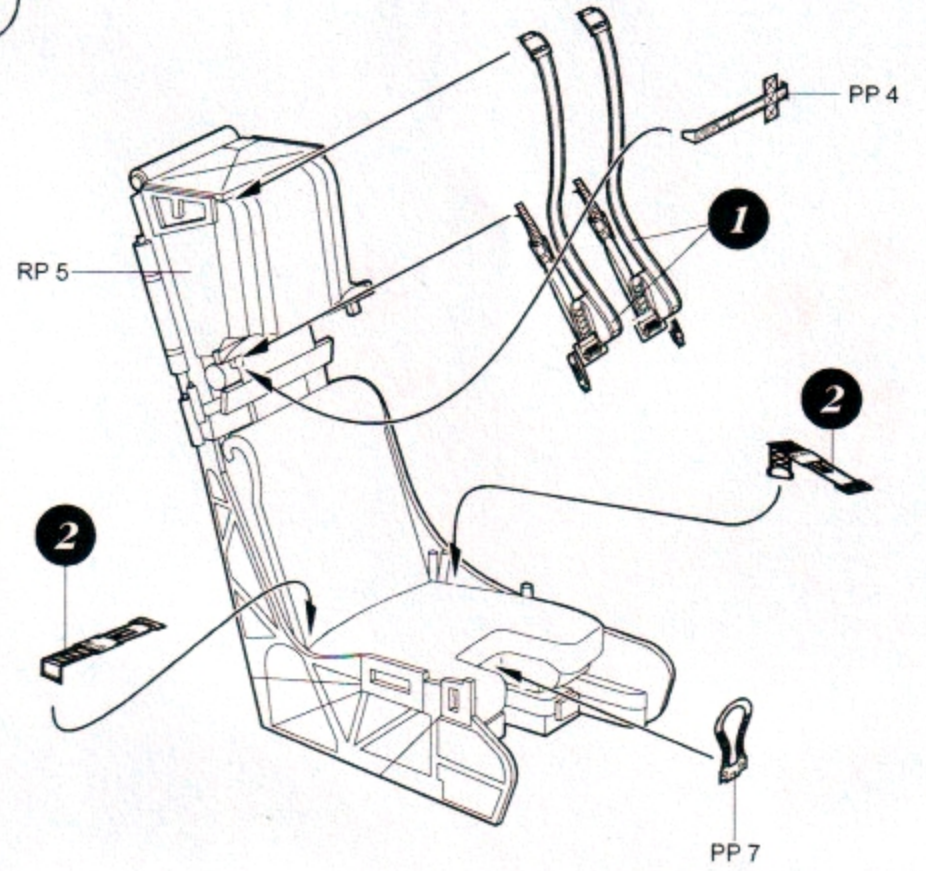

Recommended kit HASEGAWA

7288 1/72 F/A-18E Super Hornet cockpit set

PHOTO-ETCHED METAL PARTS

RESIN PARTS

1 MIRROR ASSEMBLY
ZRCADLOVÁ MONTÁŽ

2 2x

3

4

6

5 MIRROR ASSEMBLY
ZRCADLOVÁ MONTÁŽ

7

8

10

9

Warning: Thinning of the plastic parts and dry-fitting of the assembly needed!
 Upozornění: Nutno zeslabit některé plastové díly stavebnice!
 Před lepením zkontrolujte dopasování dílu!