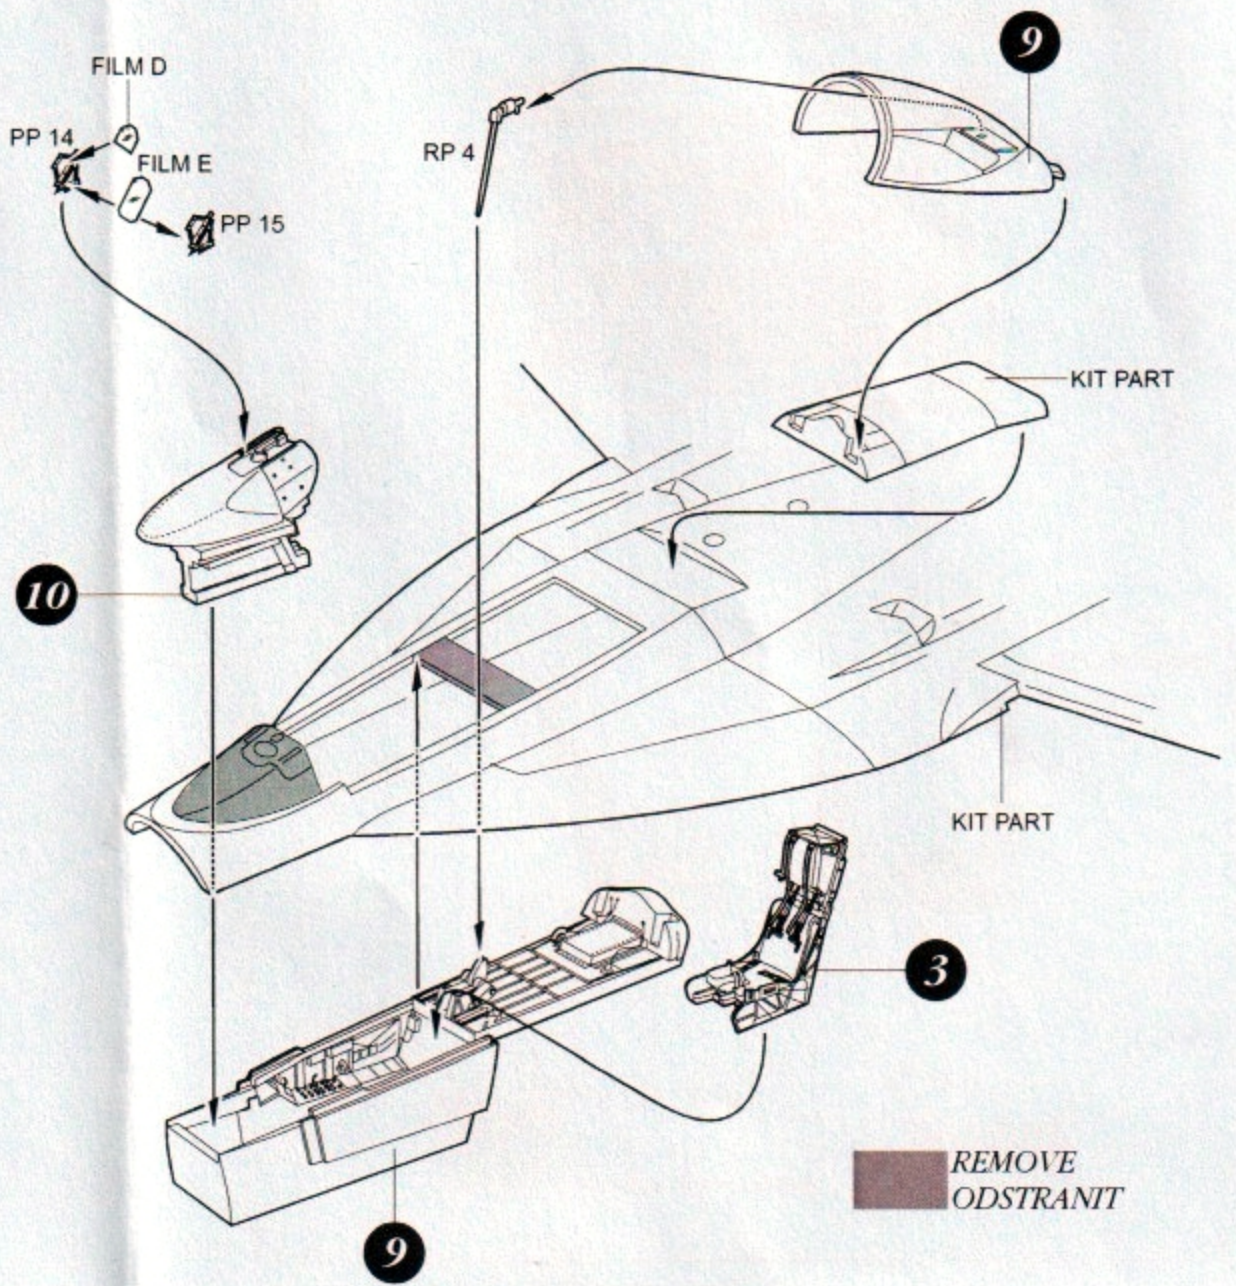

Recommended kit HASEGAWA

7288 1/72 F/A-18E Super Hornet cockpit set

PHOTO-ETCHED METAL PARTS

RESIN PARTS

1 MIRROR ASSEMBLY
ZRCADLOVÁ MONTÁŽ

2 2x

3

4

6

5 MIRROR ASSEMBLY
ZRCADLOVÁ MONTÁŽ

7

8

10

9

Warning: Thinning of the plastic parts and dry-fitting of the assembly needed!
 Upozornění: Nutno zeslabit některé plastové díly stavebnice!
 Před lepením zkontrolujte dopasování dílu!