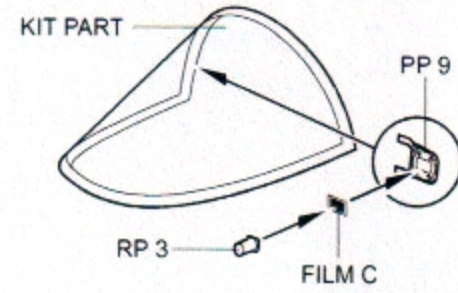

Recommended kit HASEGAWA

7288 1/72 F/A-18E Super Hornet cockpit set

PHOTO-ETCHED METAL PARTS

RESIN PARTS

1 MIRROR ASSEMBLY
ZRCADLOVÁ MONTÁŽ

2 2x

3

4

6

5 MIRROR ASSEMBLY
ZRCADLOVÁ MONTÁŽ

7

8

10

9

Warning: Thinning of the plastic parts and dry-fitting of the assembly needed!
 Upozornění: Nutno zeslabit některé plastové díly stavebnice!
 Před lepením zkontrolujte dopasování dílu!