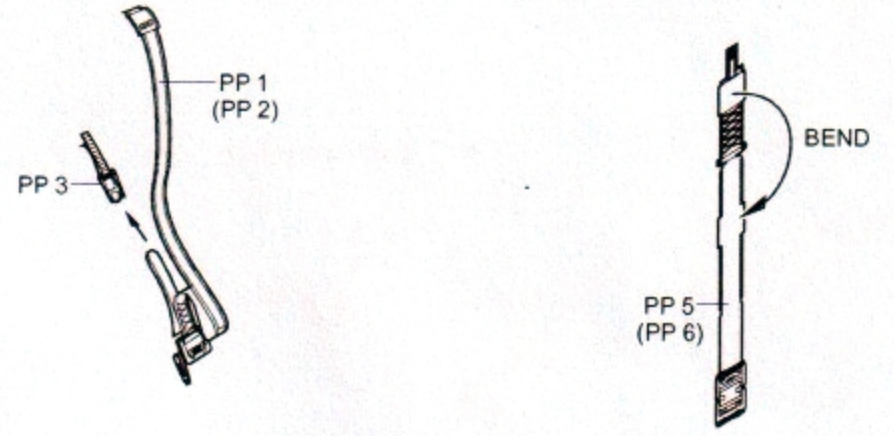

Recommended kit HASEGAWA

7288 1/72 F/A-18E Super Hornet cockpit set

PHOTO-ETCHED METAL PARTS

RESIN PARTS

1 MIRROR ASSEMBLY
ZRCADLOVÁ MONTÁŽ

2 2x

3

4

6

5 MIRROR ASSEMBLY
ZRCADLOVÁ MONTÁŽ

7

8

10

9

Warning: Thinning of the plastic parts and dry-fitting of the assembly needed!
 Upozornění: Nutno zeslabit některé plastové díly stavebnice!
 Před lepením zkontrolujte dopasování dílu!