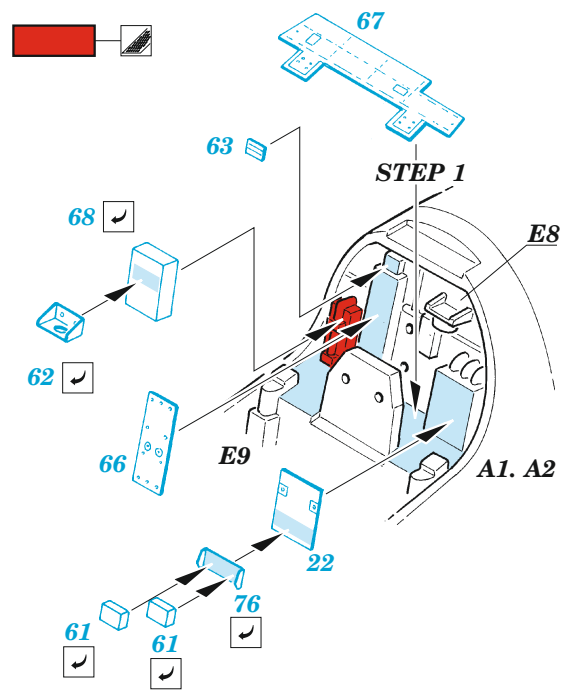

Mirage 2000D

eduard

49 1221

1/48

detail set for 1/48 KINETIC kit • sada detailů pro stavebnici 1/48 KINETIC

film

- APPLY EXPRESS MASK AND PAINT BEFORE GLUING
POUŽIT EXPRESS MASK NABARVIT PŘED SLEPENÍM
 - SYMMETRICAL ASSEMBLY
SYMETRICKÁ MONTÁŽ
 - REMOVE
ODSTRANIT
 - GRIND
OBRUSIT
 - DRILL HOLE
VRTAT OTVOR
 - COLORED ETCHED PARTS
LEPTANÉ BAREVNÉ DÍLY
 - ETCHED PARTS
LEPTANÉ NEBAREVNÉ DÍLY
 - ORIGINAL KIT PARTS
PŮVODNÍ DÍLY STAVEBNICE
- BEND
OHNOUT
 - OPTION
VOLBA
 - REPLACE
NAHRADIT

ORIGINAL KIT PARTS
PŮVODNÍ DÍLY STAVEBNICE

PHOTO-ETCHED PARTS
LEPTANÉ DÍLY

PARTS TO BE REMOVED
DÍLY K ODSTRANĚNÍ

FILL
TMELIT

Related products: FE 1222 Mirage 2000D seatbelts STEEL 1/48

Related products: 48 1069 Mirage 2000 D exterior 1/48