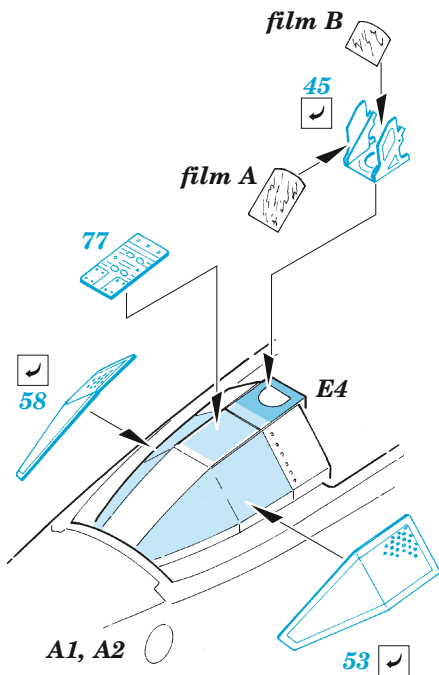

Mirage 2000D

eduard

49 1221

1/48

detail set for 1/48 KINETIC kit • sada detailů pro stavebnici 1/48 KINETIC

film

- APPLY EXPRESS MASK AND PAINT BEFORE GLUING
POUŽIT EXPRESS MASK NABARVIT PŘED SLEPENÍM
 - SYMMETRICAL ASSEMBLY
SYMETRICKÁ MONTÁŽ
 - REMOVE
ODSTRANIT
 - GRIND
OBRUSIT
 - DRILL HOLE
VRTAT OTVOR
 - COLORED ETCHED PARTS
LEPTANÉ BAREVNÉ DÍLY
 - ETCHED PARTS
LEPTANÉ NEBAREVNÉ DÍLY
 - ORIGINAL KIT PARTS
PŮVODNÍ DÍLY STAVEBNICE
- BEND
OHNOUT
 - OPTION
VOLBA
 - REPLACE
NAHRADIT

ORIGINAL KIT PARTS
PŮVODNÍ DÍLY STAVEBNICE

PHOTO-ETCHED PARTS
LEPTANÉ DÍLY

PARTS TO BE REMOVED
DÍLY K ODSTRANĚNÍ

FILL
TMELIT

Related products: FE 1222 Mirage 2000D seatbelts STEEL 1/48

Related products: 48 1069 Mirage 2000 D exterior 1/48