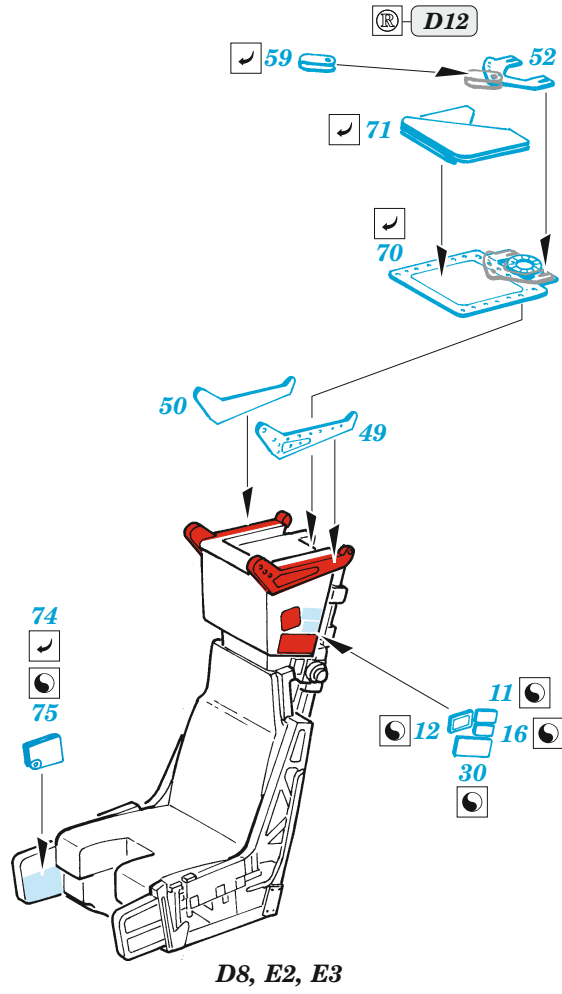

Mirage 2000D

eduard

49 1221

1/48

detail set for 1/48 KINETIC kit • sada detailů pro stavebnici 1/48 KINETIC

film

- APPLY EXPRESS MASK AND PAINT BEFORE GLUING
POUŽIT EXPRESS MASK NABARVIT PŘED SLEPENÍM
 - SYMMETRICAL ASSEMBLY
SYMETRICKÁ MONTÁŽ
 - REMOVE
ODSTRANIT
 - GRIND
OBRUSIT
 - DRILL HOLE
VRTAT OTVOR
 - COLORED ETCHED PARTS
LEPTANÉ BAREVNÉ DÍLY
 - ETCHED PARTS
LEPTANÉ NEBAREVNÉ DÍLY
 - ORIGINAL KIT PARTS
PŮVODNÍ DÍLY STAVEBNICE
- BEND
OHNOUT
 - OPTION
VOLBA
 - REPLACE
NAHRADIT

ORIGINAL KIT PARTS
PŮVODNÍ DÍLY STAVEBNICE

PHOTO-ETCHED PARTS
LEPTANÉ DÍLY

PARTS TO BE REMOVED
DÍLY K ODSTRANĚNÍ

FILL
TMELIT

Related products: FE 1222 Mirage 2000D seatbelts STEEL 1/48

Related products: 48 1069 Mirage 2000 D exterior 1/48