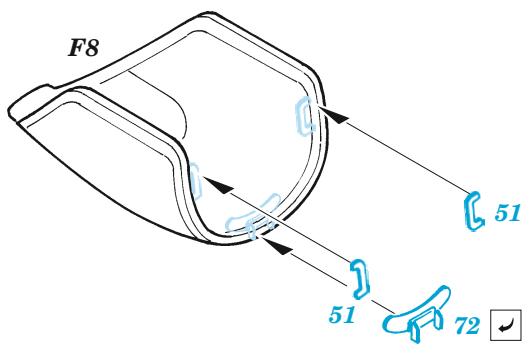

ORIGINAL KIT PARTS
PŮVODNÍ DÍLY STAVEBNICE

PHOTO-ETCHED PARTS
LEPTANÉ DÍLY

PARTS TO BE REMOVED
DÍLY K ODSTRANĚNÍ

FILL
TMELIT

Related products: FE 1222 Mirage 2000D seatbelts STEEL 1/48

Related products: 48 1069 Mirage 2000 D exterior 1/48