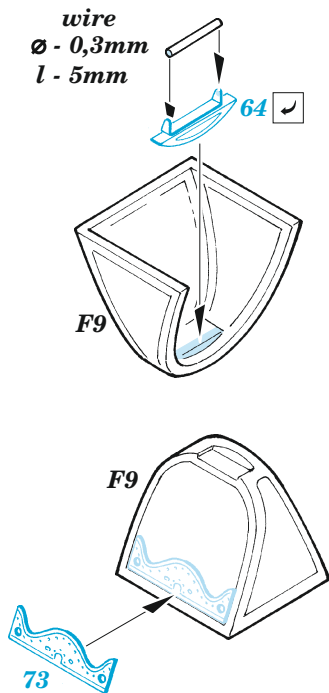

Mirage 2000D

eduard

49 1221

1/48

detail set for 1/48 KINETIC kit • sada detailů pro stavebnici 1/48 KINETIC

film

- APPLY EXPRESS MASK AND PAINT BEFORE GLUING
POUŽIT EXPRESS MASK NABARVIT PŘED SLEPENÍM
 - SYMMETRICAL ASSEMBLY
SYMETRICKÁ MONTÁŽ
 - REMOVE
ODSTRANIT
 - GRIND
OBRUSIT
 - DRILL HOLE
VRTAT OTVOR
 - COLORED ETCHED PARTS
LEPTANÉ BAREVNÉ DÍLY
 - ETCHED PARTS
LEPTANÉ NEBAREVNÉ DÍLY
 - ORIGINAL KIT PARTS
PŮVODNÍ DÍLY STAVEBNICE
- BEND
OHNOUT
 - OPTION
VOLBA
 - REPLACE
NAHRADIT

ORIGINAL KIT PARTS
PŮVODNÍ DÍLY STAVEBNICE

PHOTO-ETCHED PARTS
LEPTANÉ DÍLY

PARTS TO BE REMOVED
DÍLY K ODSTRANĚNÍ

FILL
TMELIT

Related products: FE 1222 Mirage 2000D seatbelts STEEL 1/48

Related products: 48 1069 Mirage 2000 D exterior 1/48