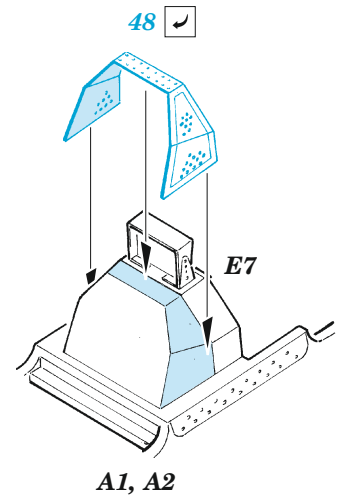

Mirage 2000D

eduard

49 1221

1/48

detail set for 1/48 KINETIC kit • sada detailů pro stavebnici 1/48 KINETIC

film

- APPLY EXPRESS MASK AND PAINT BEFORE GLUING
POUŽIT EXPRESS MASK NABARVIT PŘED SLEPENÍM
 - SYMMETRICAL ASSEMBLY
SYMETRICKÁ MONTÁŽ
 - REMOVE
ODSTRANIT
 - GRIND
OBRUSIT
 - DRILL HOLE
VRTAT OTVOR
 - COLORED ETCHED PARTS
LEPTANÉ BAREVNÉ DÍLY
 - ETCHED PARTS
LEPTANÉ NEBAREVNÉ DÍLY
 - ORIGINAL KIT PARTS
PŮVODNÍ DÍLY STAVEBNICE
- BEND
OHNOUT
 - OPTION
VOLBA
 - REPLACE
NAHRADIT

ORIGINAL KIT PARTS
PŮVODNÍ DÍLY STAVEBNICE

PHOTO-ETCHED PARTS
LEPTANÉ DÍLY

PARTS TO BE REMOVED
DÍLY K ODSTRANĚNÍ

FILL
TMELIT

Related products: FE 1222 Mirage 2000D seatbelts STEEL 1/48

Related products: 48 1069 Mirage 2000 D exterior 1/48