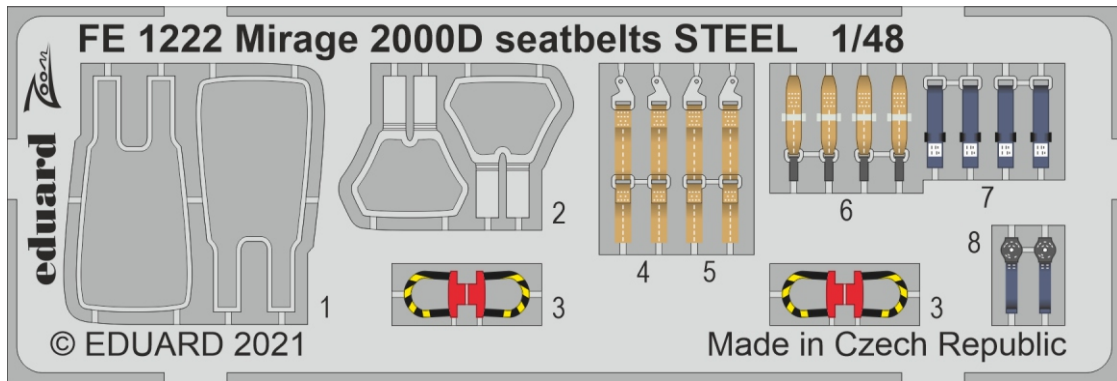

Mirage 2000D

eduard

49 1221

1/48

detail set for 1/48 KINETIC kit • sada detailů pro stavebnici 1/48 KINETIC

film

- APPLY EXPRESS MASK AND PAINT BEFORE GLUING
POUŽIT EXPRESS MASK NABARVIT PŘED SLEPENÍM
 - SYMMETRICAL ASSEMBLY
SYMETRICKÁ MONTÁŽ
 - REMOVE
ODSTRANIT
 - GRIND
OBRUSIT
 - DRILL HOLE
VRTAT OTVOR
 - COLORED ETCHED PARTS
LEPTANÉ BAREVNÉ DÍLY
 - ETCHED PARTS
LEPTANÉ NEBAREVNÉ DÍLY
 - ORIGINAL KIT PARTS
PŮVODNÍ DÍLY STAVEBNICE
- BEND
OHNOUT
 - OPTION
VOLBA
 - REPLACE
NAHRADIT

ORIGINAL KIT PARTS
PŮVODNÍ DÍLY STAVEBNICE

PHOTO-ETCHED PARTS
LEPTANÉ DÍLY

PARTS TO BE REMOVED
DÍLY K ODSTRANĚNÍ

FILL
TMELIT

Related products: FE 1222 Mirage 2000D seatbelts STEEL 1/48

Related products: 48 1069 Mirage 2000 D exterior 1/48