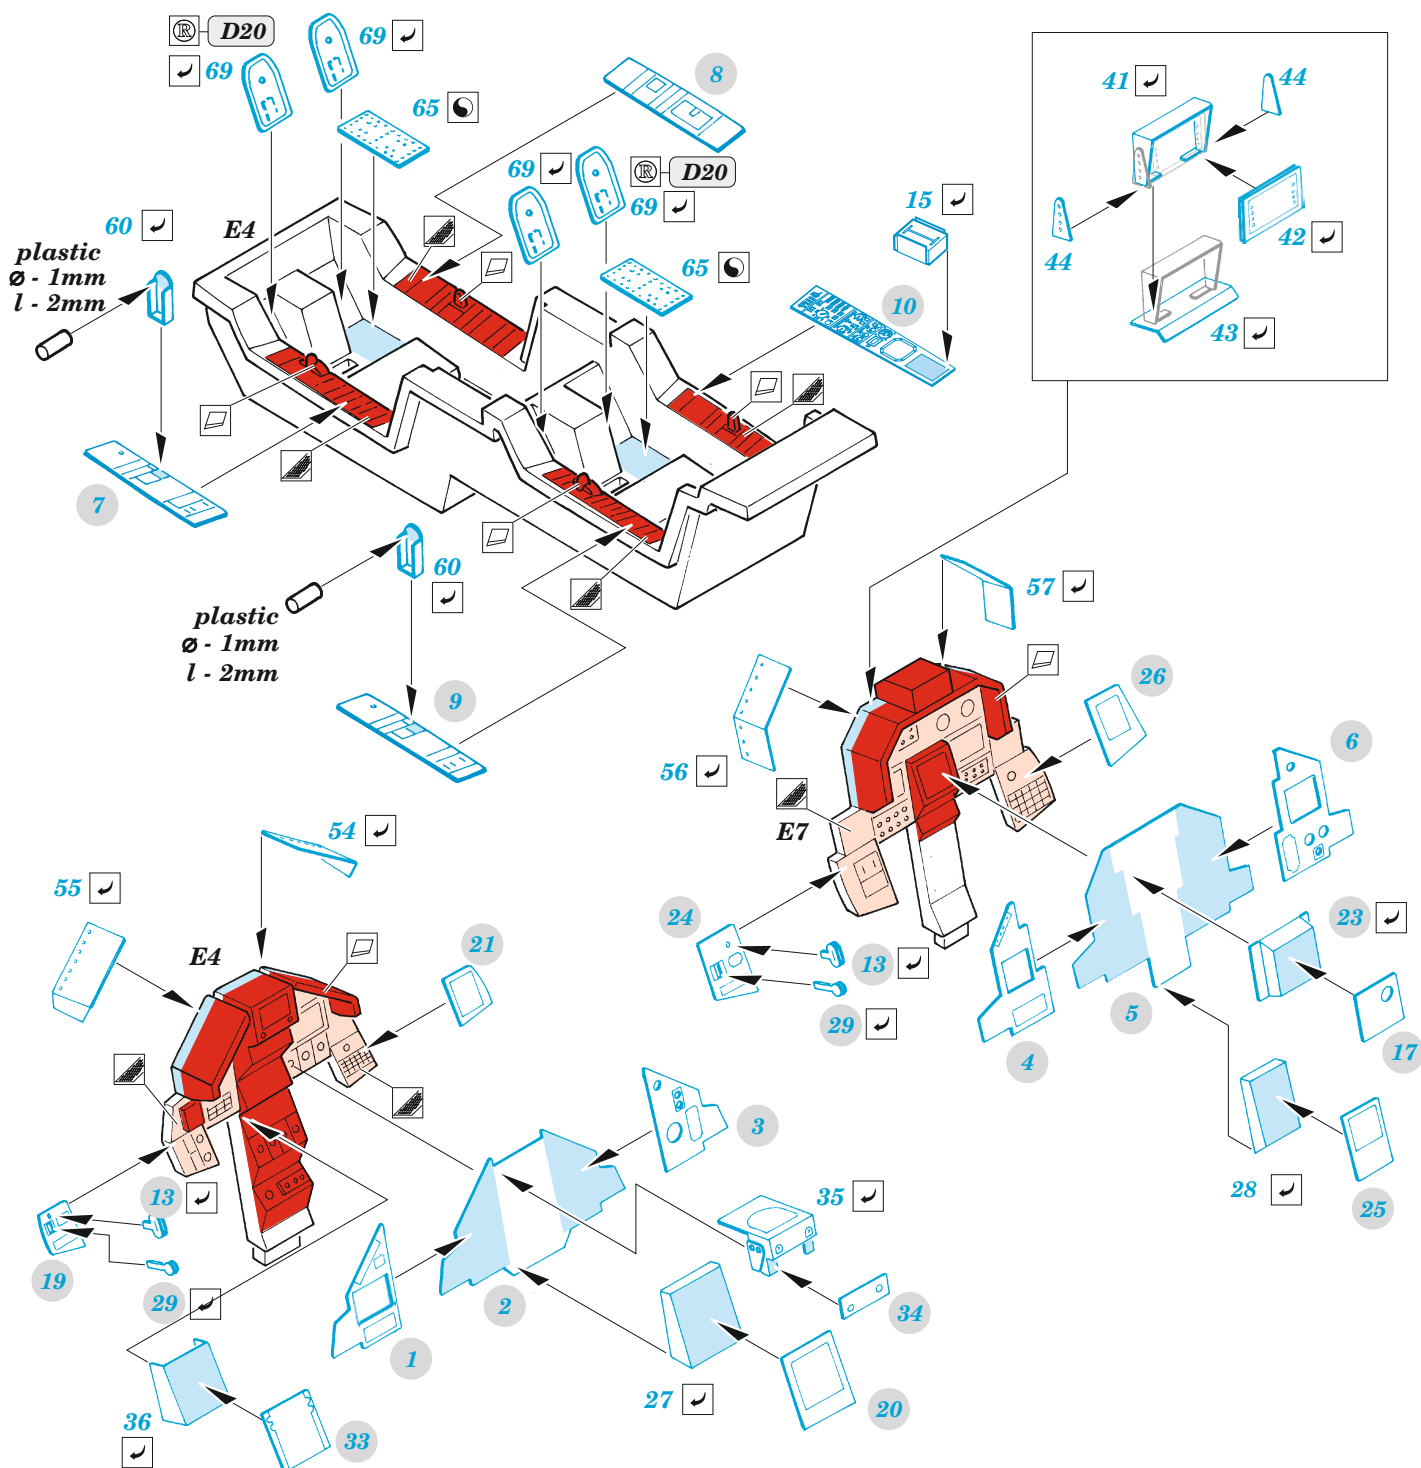

Mirage 2000D

eduard

49 1221

1/48

detail set for 1/48 KINETIC kit • sada detailů pro stavebnici 1/48 KINETIC

film

- APPLY EXPRESS MASK AND PAINT BEFORE GLUING
POUŽIT EXPRESS MASK NABARVIT PŘED SLEPENÍM
 - SYMMETRICAL ASSEMBLY
SYMETRICKÁ MONTÁŽ
 - REMOVE
ODSTRANIT
 - GRIND
OBRUSIT
 - DRILL HOLE
VRTAT OTVOR
 - COLORED ETCHED PARTS
LEPTANÉ BAREVNÉ DÍLY
 - ETCHED PARTS
LEPTANÉ NEBAREVNÉ DÍLY
 - ORIGINAL KIT PARTS
PŮVODNÍ DÍLY STAVEBNICE
- BEND
OHNOUT
 - OPTION
VOLBA
 - REPLACE
NAHRADIT

ORIGINAL KIT PARTS
PŮVODNÍ DÍLY STAVEBNICE

PHOTO-ETCHED PARTS
LEPTANÉ DÍLY

PARTS TO BE REMOVED
DÍLY K ODSTRANĚNÍ

FILL
TMELIT

Related products: FE 1222 Mirage 2000D seatbelts STEEL 1/48

Related products: 48 1069 Mirage 2000 D exterior 1/48