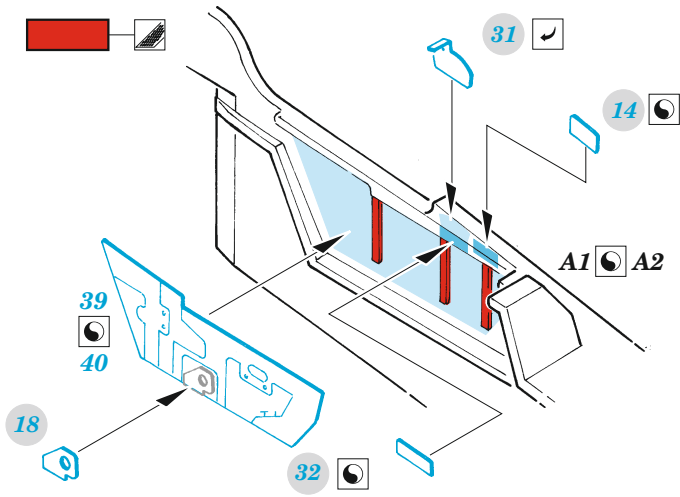

Mirage 2000D

eduard

49 1221

1/48

detail set for 1/48 KINETIC kit • sada detailů pro stavebnici 1/48 KINETIC

film

- APPLY EXPRESS MASK AND PAINT BEFORE GLUING
POUŽIT EXPRESS MASK NABARVIT PŘED SLEPENÍM
 - SYMMETRICAL ASSEMBLY
SYMETRICKÁ MONTÁŽ
 - REMOVE
ODSTRANIT
 - GRIND
OBRUSIT
 - DRILL HOLE
VRTAT OTVOR
 - COLORED ETCHED PARTS
LEPTANÉ BAREVNÉ DÍLY
 - ETCHED PARTS
LEPTANÉ NEBAREVNÉ DÍLY
 - ORIGINAL KIT PARTS
PŮVODNÍ DÍLY STAVEBNICE
- BEND
OHNOUT
 - OPTION
VOLBA
 - REPLACE
NAHRADIT

ORIGINAL KIT PARTS
PŮVODNÍ DÍLY STAVEBNICE

PHOTO-ETCHED PARTS
LEPTANÉ DÍLY

PARTS TO BE REMOVED
DÍLY K ODSTRANĚNÍ

FILL
TMELIT

Related products: FE 1222 Mirage 2000D seatbelts STEEL 1/48

Related products: 48 1069 Mirage 2000 D exterior 1/48