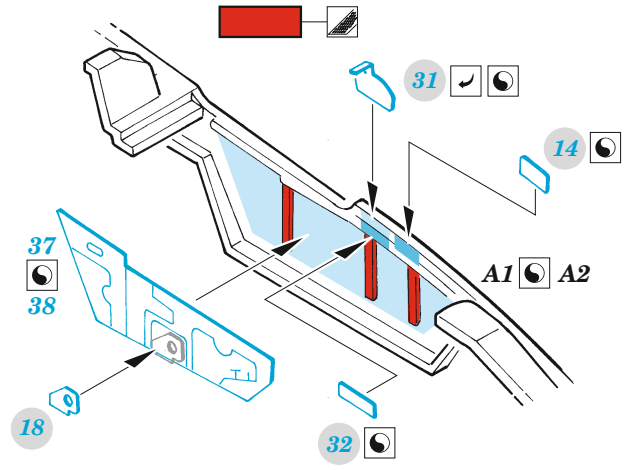

Mirage 2000D

eduard

49 1221

1/48

detail set for 1/48 KINETIC kit • sada detailů pro stavebnici 1/48 KINETIC

film

- APPLY EXPRESS MASK AND PAINT BEFORE GLUING
POUŽIT EXPRESS MASK NABARVIT PŘED SLEPENÍM
 - SYMMETRICAL ASSEMBLY
SYMETRICKÁ MONTÁŽ
 - REMOVE
ODSTRANIT
 - GRIND
OBRUSIT
 - DRILL HOLE
VRTAT OTVOR
 - COLORED ETCHED PARTS
LEPTANÉ BAREVNÉ DÍLY
 - ETCHED PARTS
LEPTANÉ NEBAREVNÉ DÍLY
 - ORIGINAL KIT PARTS
PŮVODNÍ DÍLY STAVEBNICE
- BEND
OHNOUT
 - OPTION
VOLBA
 - REPLACE
NAHRADIT

ORIGINAL KIT PARTS
PŮVODNÍ DÍLY STAVEBNICE

PHOTO-ETCHED PARTS
LEPTANÉ DÍLY

PARTS TO BE REMOVED
DÍLY K ODSTRANĚNÍ

FILL
TMELIT

Related products: FE 1222 Mirage 2000D seatbelts STEEL 1/48

Related products: 48 1069 Mirage 2000 D exterior 1/48