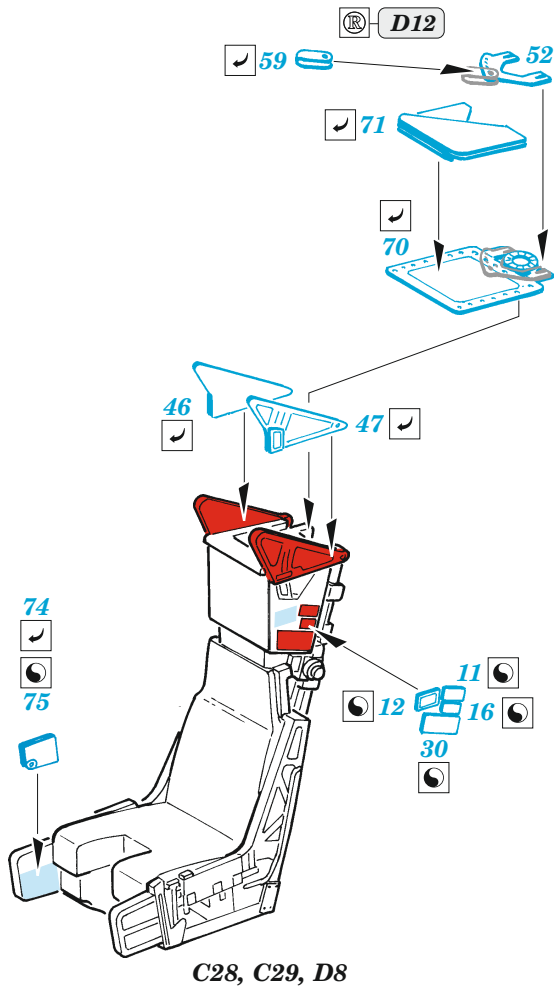

Mirage 2000D

eduard

49 1221

1/48

detail set for 1/48 KINETIC kit • sada detailů pro stavebnici 1/48 KINETIC

film

- APPLY EXPRESS MASK AND PAINT BEFORE GLUING
POUŽIT EXPRESS MASK NABARVIT PŘED SLEPENÍM
 - SYMMETRICAL ASSEMBLY
SYMETRICKÁ MONTÁŽ
 - REMOVE
ODSTRANIT
 - GRIND
OBRUSIT
 - DRILL HOLE
VRTAT OTVOR
 - COLORED ETCHED PARTS
LEPTANÉ BAREVNÉ DÍLY
 - ETCHED PARTS
LEPTANÉ NEBAREVNÉ DÍLY
 - ORIGINAL KIT PARTS
PŮVODNÍ DÍLY STAVEBNICE
- BEND
OHNOUT
 - OPTION
VOLBA
 - REPLACE
NAHRADIT

ORIGINAL KIT PARTS
PŮVODNÍ DÍLY STAVEBNICE

PHOTO-ETCHED PARTS
LEPTANÉ DÍLY

PARTS TO BE REMOVED
DÍLY K ODSTRANĚNÍ

FILL
TMELIT

Related products: FE 1222 Mirage 2000D seatbelts STEEL 1/48

Related products: 48 1069 Mirage 2000 D exterior 1/48