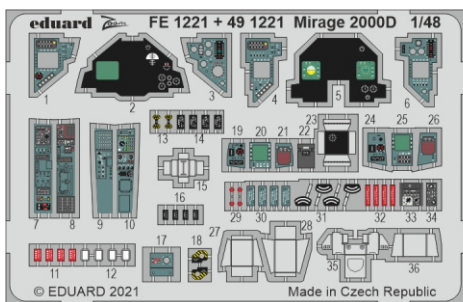

Mirage 2000D

eduard

49 1221

1/48

detail set for 1/48 KINETIC kit • sada detailů pro stavebnici 1/48 KINETIC

film

- APPLY EXPRESS MASK AND PAINT BEFORE GLUING
POUŽIT EXPRESS MASK NABARVIT PŘED SLEPENÍM
 - SYMMETRICAL ASSEMBLY
SYMETRICKÁ MONTÁŽ
 - REMOVE
ODSTRANIT
 - GRIND
OBRUSIT
 - DRILL HOLE
VRTAT OTVOR
 - COLORED ETCHED PARTS
LEPTANÉ BAREVNÉ DÍLY
 - ETCHED PARTS
LEPTANÉ NEBAREVNÉ DÍLY
 - ORIGINAL KIT PARTS
PŮVODNÍ DÍLY STAVEBNICE
- BEND
OHNOUT
 - OPTION
VOLBA
 - REPLACE
NAHRADIT

ORIGINAL KIT PARTS
PŮVODNÍ DÍLY STAVEBNICE

PHOTO-ETCHED PARTS
LEPTANÉ DÍLY

PARTS TO BE REMOVED
DÍLY K ODSTRANĚNÍ

FILL
TMELIT

Related products: FE 1222 Mirage 2000D seatbelts STEEL 1/48

Related products: 48 1069 Mirage 2000 D exterior 1/48