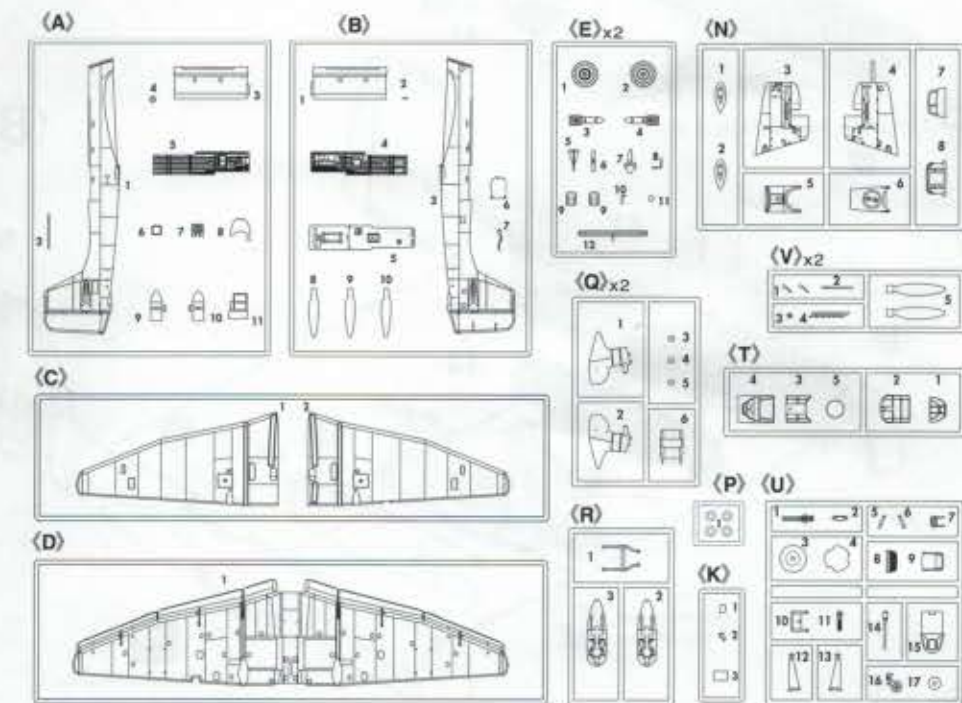

48004

- OPEN HOLE FORO APERTO OFFENEN HACER AQUERO WYKONAC OTWOR FAIRE UN TROU VYVRTAT OTVOR
- DECAL DECALCOMANIE ASZEMBILD KALKOMANIA KALKOMANIA DECALCOMANIE OBTISK
- FILL HOLE FORO PIENO SCHLIESSEN EMPLEJE EL AQUERO ZAMKNAC OTWOR BOUCHER LETROU ZAKRYVITE OTVOR
- REMOVE RETIRER ENTFERNEN CORTAR WYCIAC NIE SKLEJAC SEPARARE OODSTRANIT
- DO NOT CEMENT NE PAS COLLER NICHT KLEBEN. NO PEGAR NIE SKLEJAC NON INCOLLARE NELEPIT
- OPTION FACULTATIF NACH BELIEBEN HACER AQUERO DO WYBORU FACULTATIVO VOLBA

Instrucciones de Montaje
Montážní Instrukce

1 Cockpit Assembly

3 Instrument Panel Installation

2 Cockpit Installation

4 Exhaust Manifold Installation

5 Propeller Installation

7 Nose Installation

10 Main Landing Gear Assembly

11 Bomb Assembly

12 Bomb Installation

8 Main Wing Assembly

9 Fuselage Installation

13 Various Parts Installation

15 Canopy Installation

14 Main Landing Gear Installation