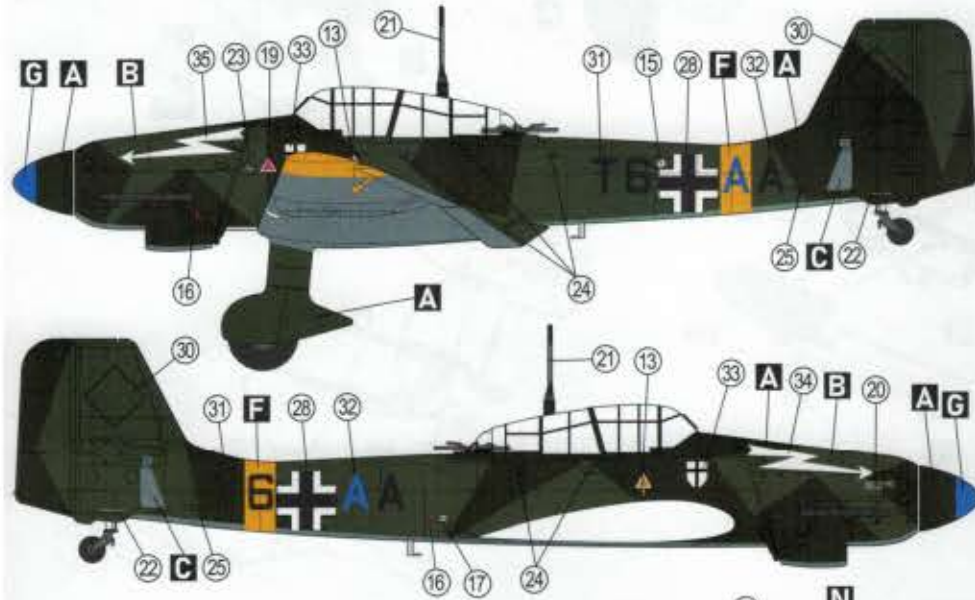

1 Ju 87 D-3, T6+AA, Obstlt. Dr. Ernst Kupfer, CO of St.G. 2, Bagerovo, USSR, August 1943

2 Ju 87 D-3, No. 10, Adj. Av. Ovidiu Cercel, Grupl. ARR, Bagerovo, USSR, August 1943

Junkers Ju 87 D-3

Eastern Front 1943

48004

- OPEN HOLE FORO APERTO OFFENEN HACER AQUERO WYKONAC OTWOR FAIRE UN TROU VYVRTAT OTVOR
- DECAL DECALCOMANIE ASZEMBILD KALKOMANIA KALKOMANIA DECALCOMANIE OBTISK
- FILL HOLE FORO PIENO SCHLIESSEN EMPLEJE EL AQUERO ZAMKNAC OTWOR BOUCHER LETROU ZAKRYVITE OTVOR
- REMOVE RETIRER ENTFERNEN CORTAR WYCIAC NIE SKLEJAC SEPARARE OODSTRANIT
- DO NOT CEMENT NE PAS COLLER NICHT KLEBEN. NO PEGAR NIE SKLEJAC NON INCOLLARE NELEPIT
- OPTION FACULTATIF NACH BELIEBEN HACER AQUERO DO WYBORU FACULTATIVO VOLBA