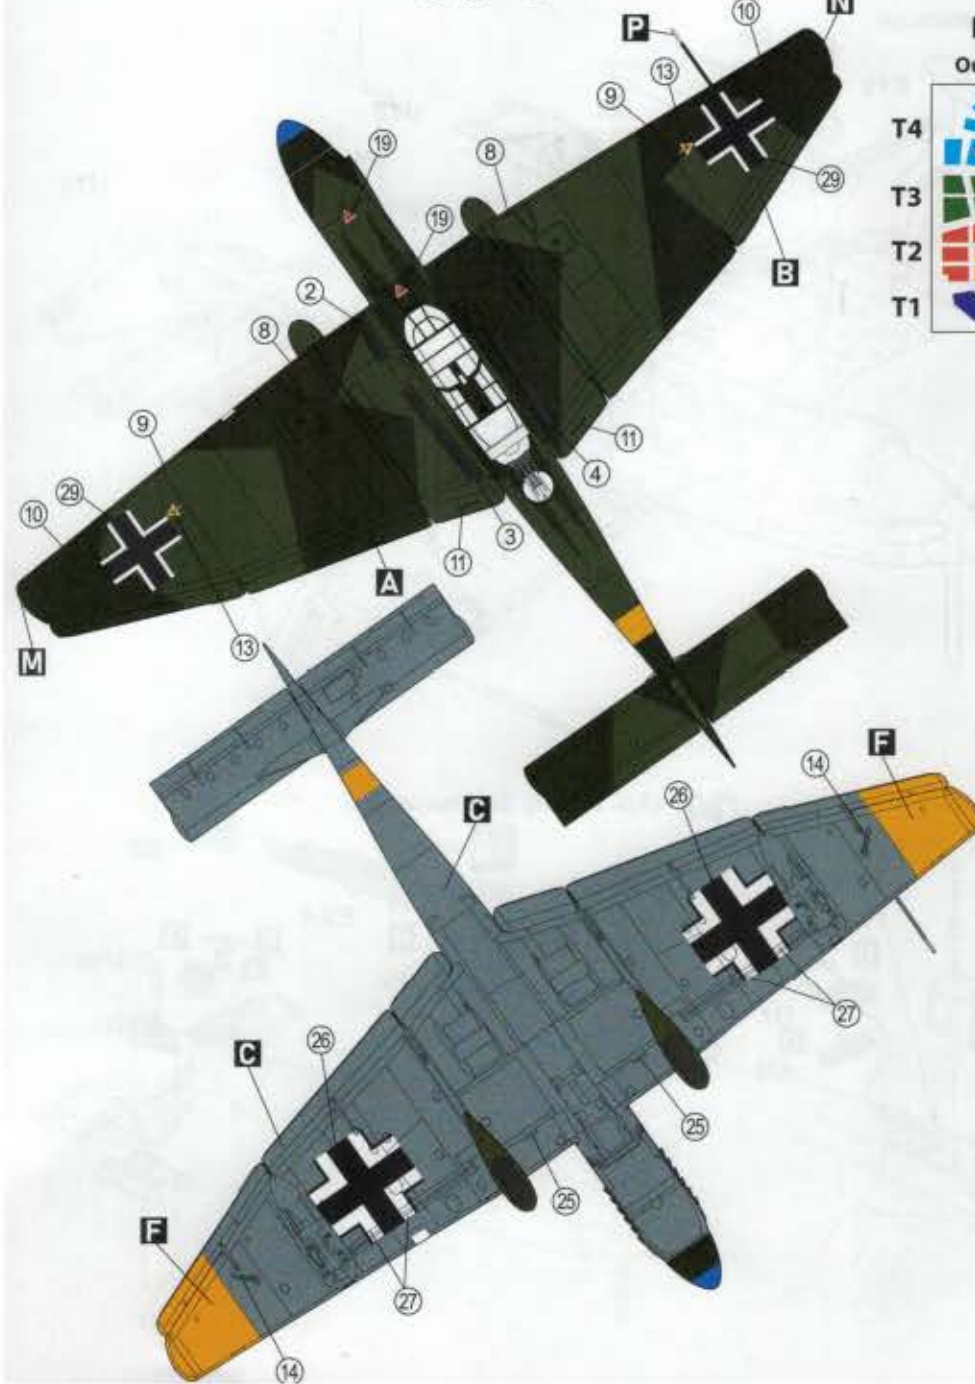

1 Ju 87 D-3, T6+AA, Obstlt. Dr. Ernst Kupfer, CO of St.G. 2, Bagerovo, USSR, August 1943

2 Ju 87 D-3, No. 10, Adj. Av. Ovidiu Cercel, Grupl. ARR, Bagerovo, USSR, August 1943

Junkers Ju 87 D-3

Eastern Front 1943

48004

- OPEN HOLE FORO APERTO OFFENEN HACER AQUERO WYKONAC OTWOR FAIRE UN TROU VYVRTAT OTVOR
- DECAL DECALCOMANIE ASZEMBILD KALKOMANIA KALKOMANIA DECALCOMANIE OBTISK
- FILL HOLE FORO PIENO SCHLIESSEN EMPLEJE EL AQUERO ZAMKNAC OTWOR BOUCHER LETROU ZAKRYVITE OTVOR
- REMOVE RETIRER ENTFERNEN CORTAR WYCIAC NIE SKLEJAC SEPARARE OODSTRANIT
- DO NOT CEMENT NE PAS COLLER NICHT KLEBEN. NO PEGAR NIE SKLEJAC NON INCOLLARE NELEPIT
- OPTION FACULTATIF NACH BELIEBEN HACER AQUERO DO WYBORU FACULTATIVO VOLBA

Color Chart	AK Interactive	Alclad2	AMMO	HATAKA	Mr. COLOR	Revell	TAMIYA
RLM 70 Black Green	A RC274	E216	232	015	18	140	XF-27
RLM 71 Dark Green	B RC275	E647	233	017	17	139	XF-62+XF-49
RLM 65 Light Blue	C RC272	E214	231	029	115	149	XF-23+XF-2
RLM 79 Sand Yellow	D RC282	E304	222	014	119	116	XF-59
RLM 66 Black Gray	E RC339	E215	218	040	11	109	XF-24
RLM 04 Flat Yellow	F RC267	E649	048	066	113	113	XF-3
RLM 24 Dark Blue	G RC327	E640	229	274	322	156	XF-8
Flat Red	H RC005	E657	049	132	079	330	XF-7
Burnt Metal	I RC015	121	187	016	061		XF-84
Flat Black	J RC001	E102	046	100	033	108	XF-1
Flat White	K RC004	101	050	101	062	105	XF-2
Leather	L AK11110	302	133	186	044	184	XF-10
Clear Red	M RC503	401	093	CC02	047	731	X-27
Clear Blue	N RC504	403	098	CC01	050	752	X-23
Steel	O AK-670	112	191		028	191	X-11
Silver	P RC020	112	195	189	008	190	X-11
Tyre Black	Q RC022	E310	033	040	137	106	XF-85
RAL 7021 Dark Gray	R RC057	E628	008	224	040	109	XF-63