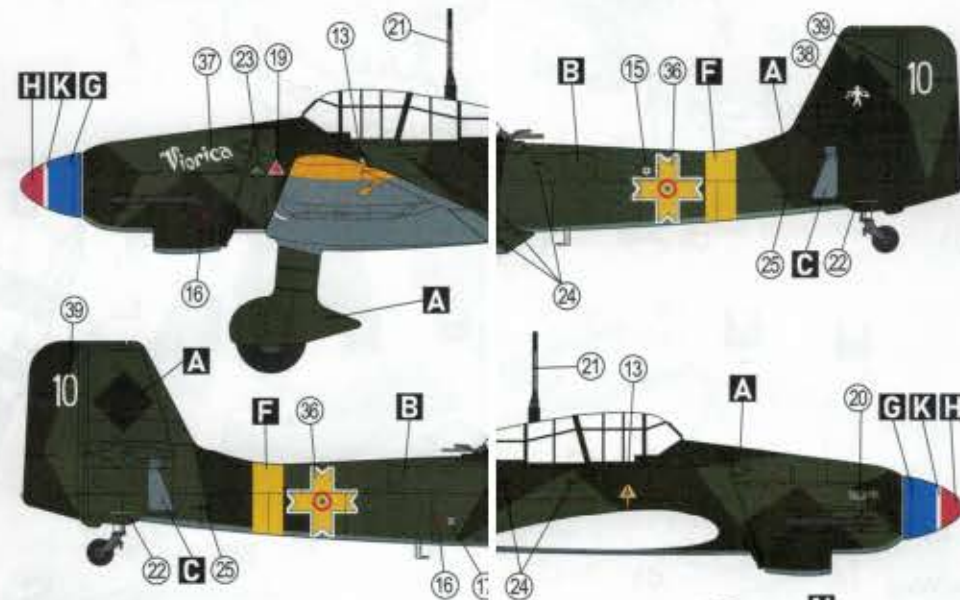

1 Ju 87 D-3, T6+AA, Obstlt. Dr. Ernst Kupfer, CO of St.G. 2, Bagerovo, USSR, August 1943

2 Ju 87 D-3, No. 10, Adj. Av. Ovidiu Cercel, Grupl. ARR, Bagerovo, USSR, August 1943

Junkers Ju 87 D-3

Eastern Front 1943

48004

- OPEN HOLE FORO APERTO OFFENEN HACER AQUERO WYKONAC OTWOR FAIRE UN TROU VYVRTAT OTVOR
- DECAL DECALCOMANIE ASZEMBILD KALKOMANIA KALKOMANIA DECALCOMANIE OBTISK
- FILL HOLE FORO PIENO SCHLIESSEN EMPLEJE EL AQUERO ZAMKNAC OTWOR BOUCHER LETROU ZAKRYVITE OTVOR
- REMOVE RETIRER ENTFERNEN CORTAR WYCIAC NIE SKLEJAC SEPARARE OODSTRANIT
- DO NOT CEMENT NE PAS COLLER NICHT KLEBEN. NO PEGAR NIE SKLEJAC NON INCOLLARE NELEPIT
- OPTION FACULTATIF NACH BELIEBEN HACER AQUERO DO WYBORU FACULTATIVO VOLBA