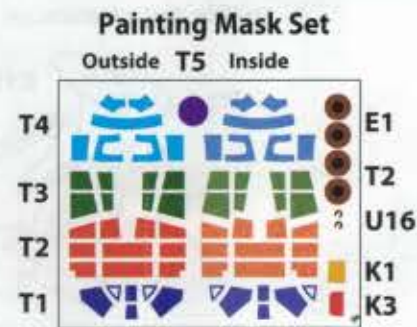

2 Ju 87 D-3, No. 10, Adj. Av. Ovidiu Cercel, Grupl. ARR, Bagerovo, USSR, August 1943